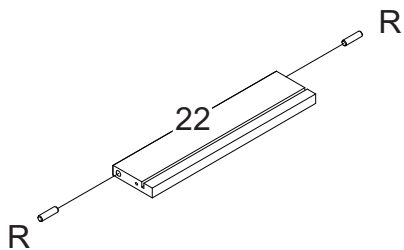

19

x3

20

x3

21

x3

22

x3

23

x3

24

x3