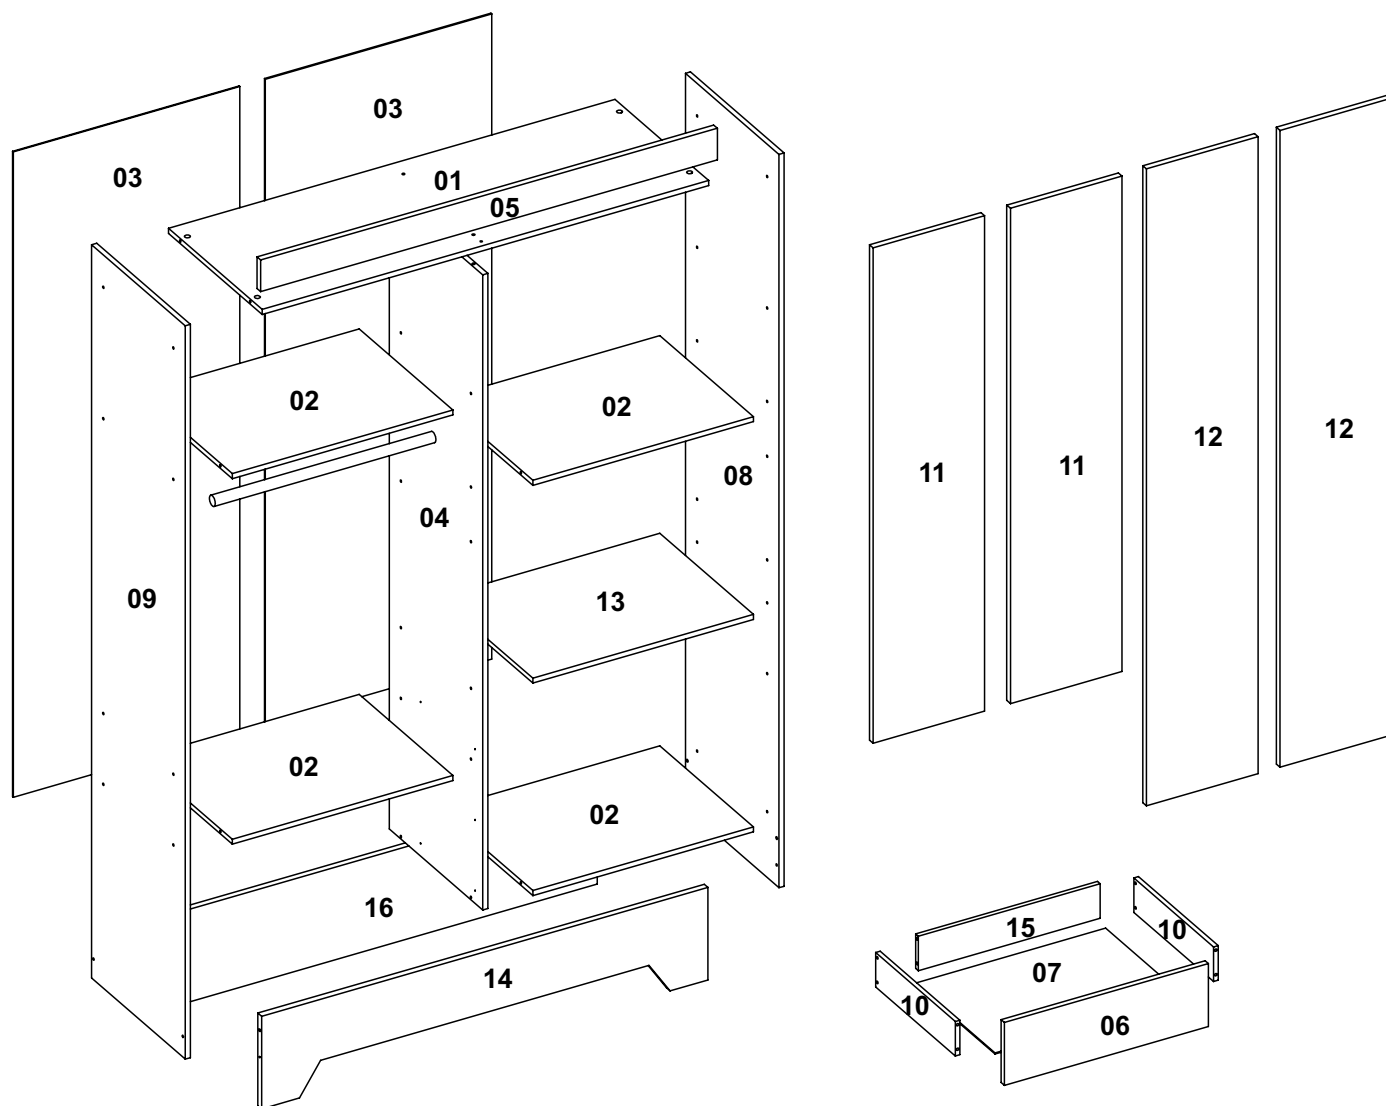

A montagem do produto deverá ser feita em superfície limpa e plana. Aconselhamos utilizar a embalagem do produto para forrar o chão a fim de não danificar o produto.

Durante a montagem evite batidas e contato com objetos cortantes. Observar as cargas máximas suportado pelo produto.

Limpeza

Retire o pó com uma flanela seca e depois utilize um pano macio umedecido com água.

Não utilizar produtos químicos e abrasivos

90min

Nº DA PEÇA	DESCRIÇÃO	QTD	CÓD. BRANCO	CÓD. ROSA/NATURE	CÓD. VERDE/NATURE	CÓD. BRANCO/NATURE
1	CHAPÉU 1060X385X12	1	27310	27310	27310	27310
2	CHAPÉU 524X385X12	4	27322	27322	27322	27322
3	COSTA 1532X538X3	2	27323	27323	27323	27323
4	DIVISÃO 1508X385X12	1	27312	27312	27312	27312
5	ENCABEÇAMENTO 1084X75X15	1	27170	24258	24258	24258
6	FRENTE DE GAVETA 532X164X15	2	27324	27325	27326	27324
7	FUNDO DE GAVETA 498X363X3	2	27332	27332	27332	27332
8	LATERAL DIREITA 1741X385X12	1	27313	27314	27315	27313
9	LATERAL ESQUERDA 1741X385X12	1	27316	27317	27318	27316
10	LATERAL DE GAVETA 360X90X12	4	27319	27319	27319	27319
11	PORTA 1178X265X15	2	27335	27336	27337	27335
12	PORTA 1512X265X15	2	27328	27329	27330	27328
13	PRATELEIRA 524X385X12	1	27320	27320	27320	27320
14	RODAPÉ FRONTAL 1060X220X15	1	27358	27359	27359	27359
15	TRASEIRO DE GAVETA 474X90X12	2	27321	27321	27321	27321
16	RODAPÉ TRASEIRO 1060X220X15	1	27356	27357	27357	27357