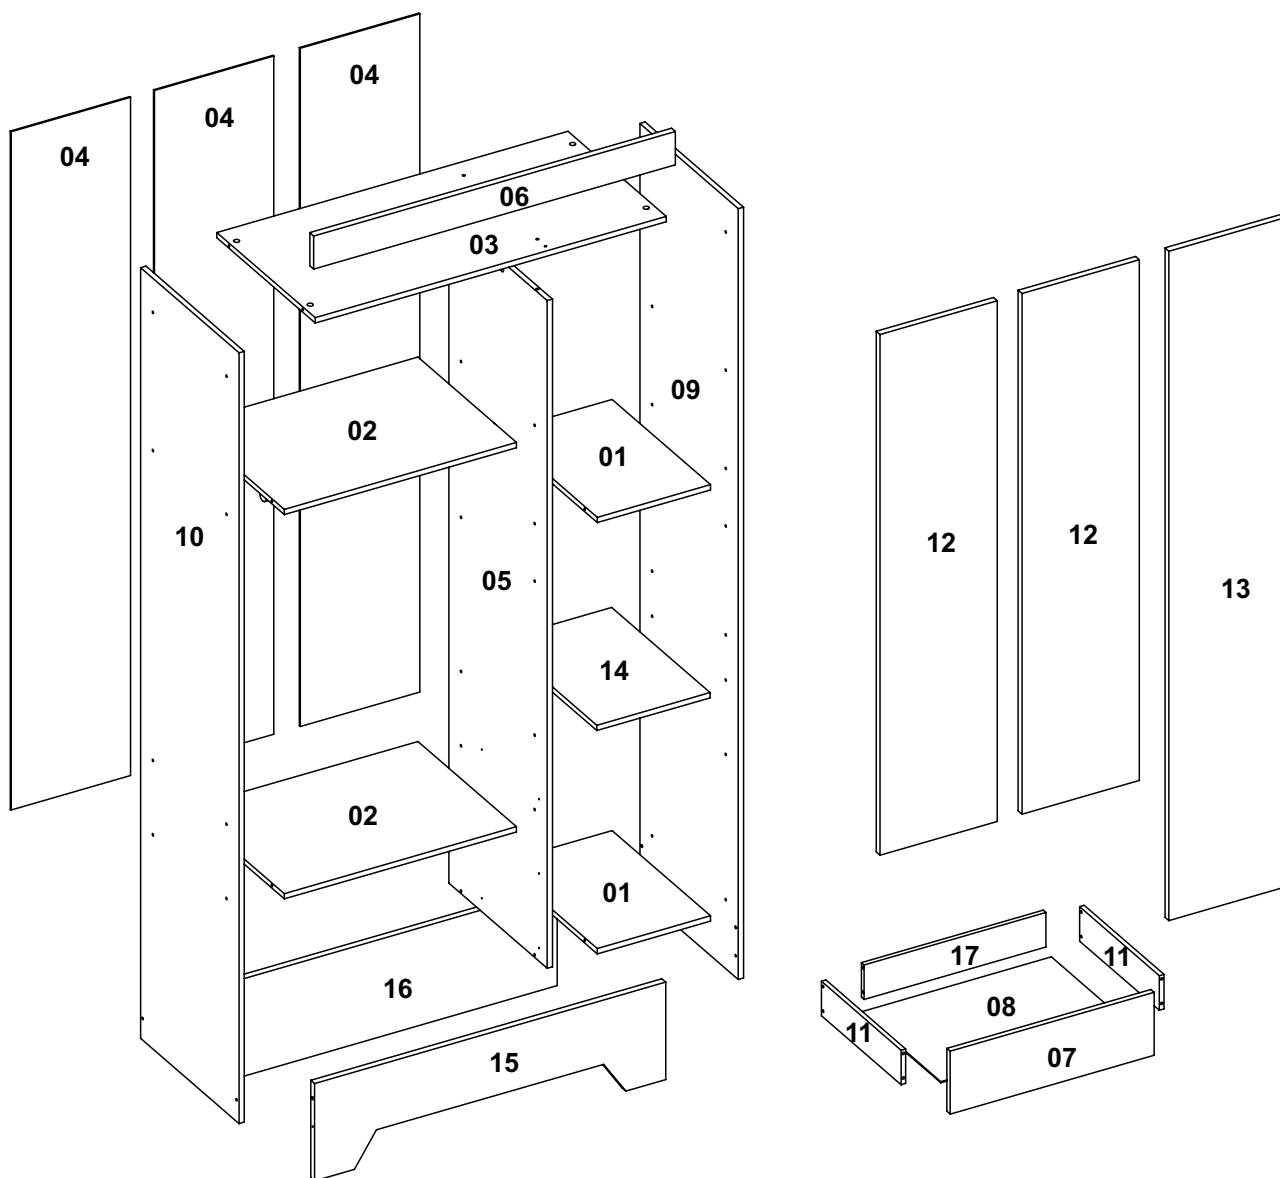

## Limpeza

Retire o pó com uma flanela seca e depois utilize um pano macio umedecido com água.

Não utilizar produtos químicos e abrasivos

90min

Nº DA PEÇA	DESCRIÇÃO	QTD	CÓD. BRANCO	CÓD. ROSA/NATURE	CÓD. VERDE/NATURE	CÓD. BRANCO/NATURE
1	CHAPÉU 256X385X12	2	27338	27338	27338	27338
2	CHAPÉU 524X385X12	2	27322	27322	27322	27322
3	CHAPÉU 793X385X12	1	27339	27339	27339	27339
4	COSTA 1532X270X3	3	27340	27340	27340	27340
5	DIVISÃO 1508X385X12	1	27312	27312	27312	27312
6	ENCABEÇAMENTO 817X75X15	1	27175	25604	25604	25604
7	FRENTE DE GAVETA 532X164X15	2	27324	27325	27326	27324
8	FUNDO DE GAVETA 498X363X3	2	27332	27332	27332	27332
9	LATERAL DIREITA 1741X385X12	1	27313	27314	27315	27313
10	LATERAL ESQUERDA 1741X385X12	1	27316	27317	27318	27316
11	LATERAL DE GAVETA 360X90X12	4	27319	27319	27319	27319
12	PORTA 1178X265X15	2	27335	27336	27337	27335
13	PORTA 1512X265X15	1	27328	27329	27330	27328
14	PRATELEIRA 256X380X12	1	27344	27344	27344	27344
15	RODAPÉ FRONTAL 793X220X15	1	27350	27351	27351	27351
16	RODAPÉ TRASEIRO 793X220X15	1	27348	27349	27349	27349
17	TRASEIRO DE GAVETA 474X90X12	2	27321	27321	27321	27321