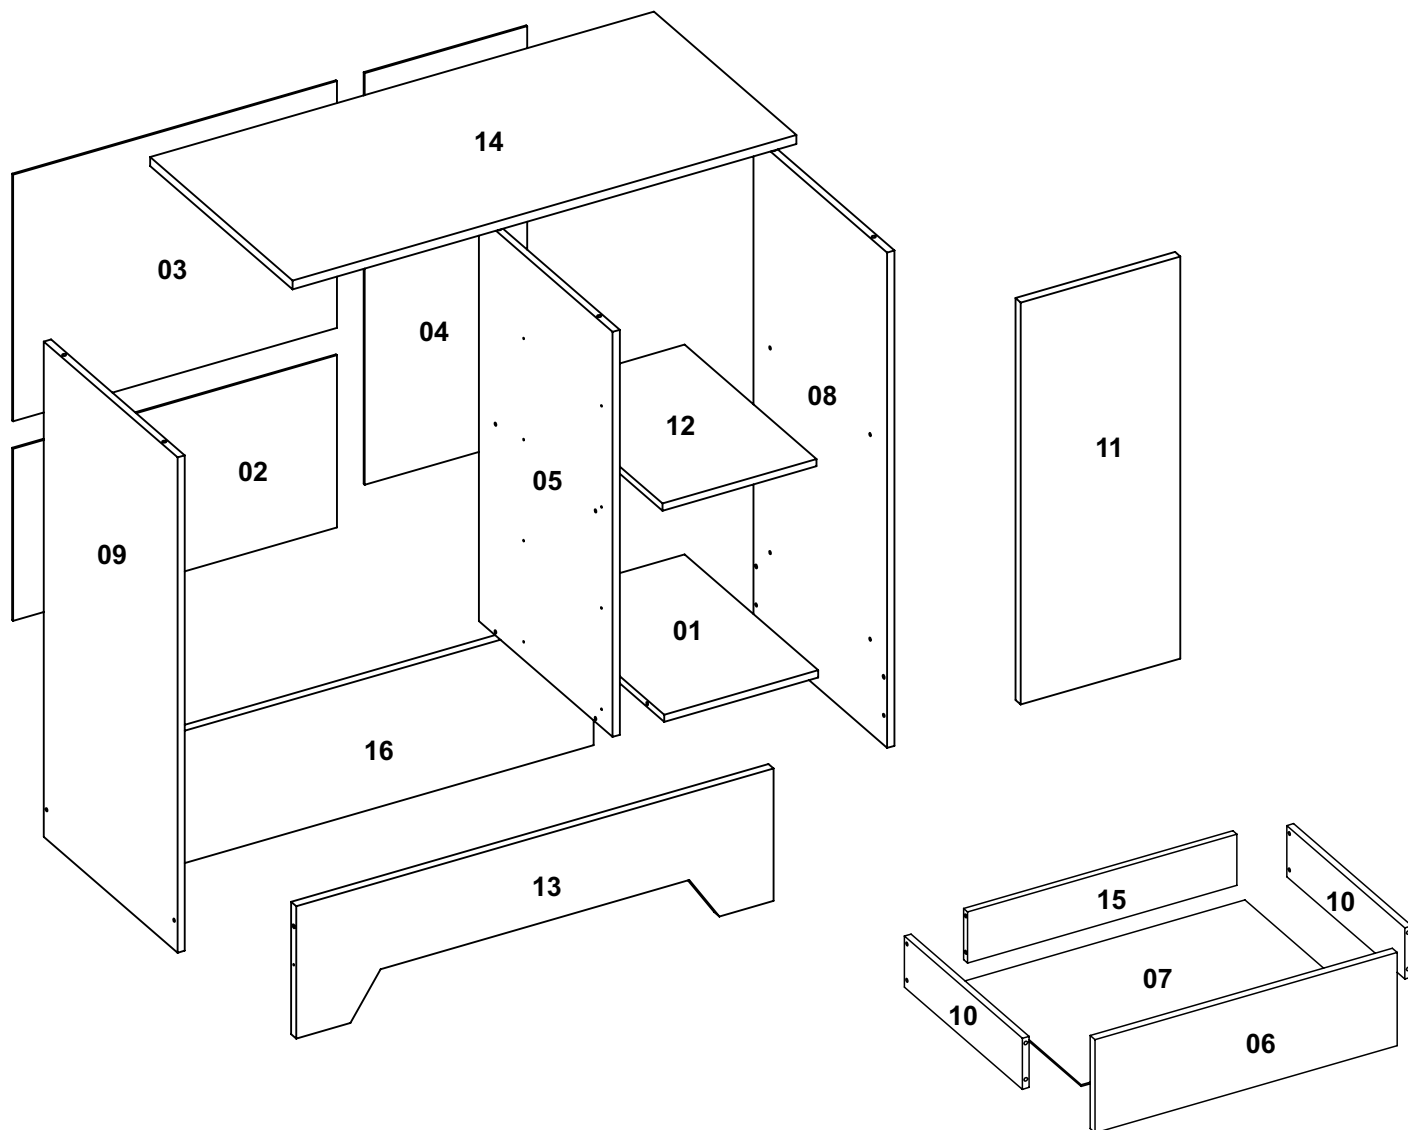

A montagem do produto deverá ser feita em superfície limpa e plana. Aconselhamos utilizar a embalagem do produto para forrar o chão a fim de não danificar o produto.

Durante a montagem evite batidas e contato com objetos cortantes. Observar as cargas máximas suportado pelo produto.

Limpeza

Retire o pó com uma flanela seca e depois utilize um pano macio umedecido com água.

Não utilizar produtos químicos e abrasivos

90min

Nº DA PEÇA	DESCRIÇÃO	QTD	CÓD. BRANCO	CÓD. ROSA/NATURE	CÓD. VERDE/NATURE	CÓD. BRANCO/NATURE
1	CHAPÉU 256X385X12	1	27338	27338	27338	27338
2	COSTA 538X286X3	1	27375	27375	27375	27375
3	COSTA 540X410X3	1	24531	24531	24531	24531
4	COSTA 684X270X3	1	27376	27376	27376	27376
5	DIVISÃO DIREITA 673X385X12	1	27373	27373	27373	27373
6	FRENTE DE GAVETA 532X164X15	4	27324	27325	27326	27324
7	FUNDO DE GAVETA 498X363X3	4	27332	27332	27332	27332
8	LATERAL DIREITA 823X385X12	1	27374	27397	27398	27374
9	LATERAL ESQUERDA 823X385X12	1	27372	27392	27393	27372
10	LATERAL DE GAVETA 360X90X12	8	27319	27319	27319	27319
11	PORTA 668X265X15	1	27394	27395	27396	27394
12	PRATELEIRA 256X380X12	1	27344	27344	27344	23744
13	RODAPÉ FRONTAL 793X220X15	1	27350	27351	27351	27351
14	TAMPO 837X410X15	1	27379	27399	27400	27379
15	TRASEIRO DE GAVETA 474X90X12	4	27321	27321	27321	27321
16	RODAPÉ TRASEIRO 793X220X15	1	27348	27349	27349	27349