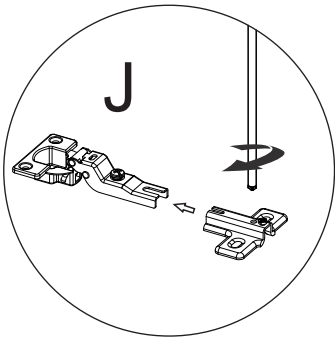

A montagem do produto deverá ser feita em superfície limpa e plana. Aconselhamos utilizar a embalagem do produto para forrar o chão a fim de não danificar o produto.

Durante a montagem evite batidas e contato com objetos cortantes. Observar as cargas máximas suportado pelo produto.

13x

7

8

Atenção

Caso seja necessário ajustar a gaveta, retire o parafuso da frente da correia e ajuste para cima ou para baixo e realiza a fixação em outra furação na correia.

9

Regulagem da Dobradiça