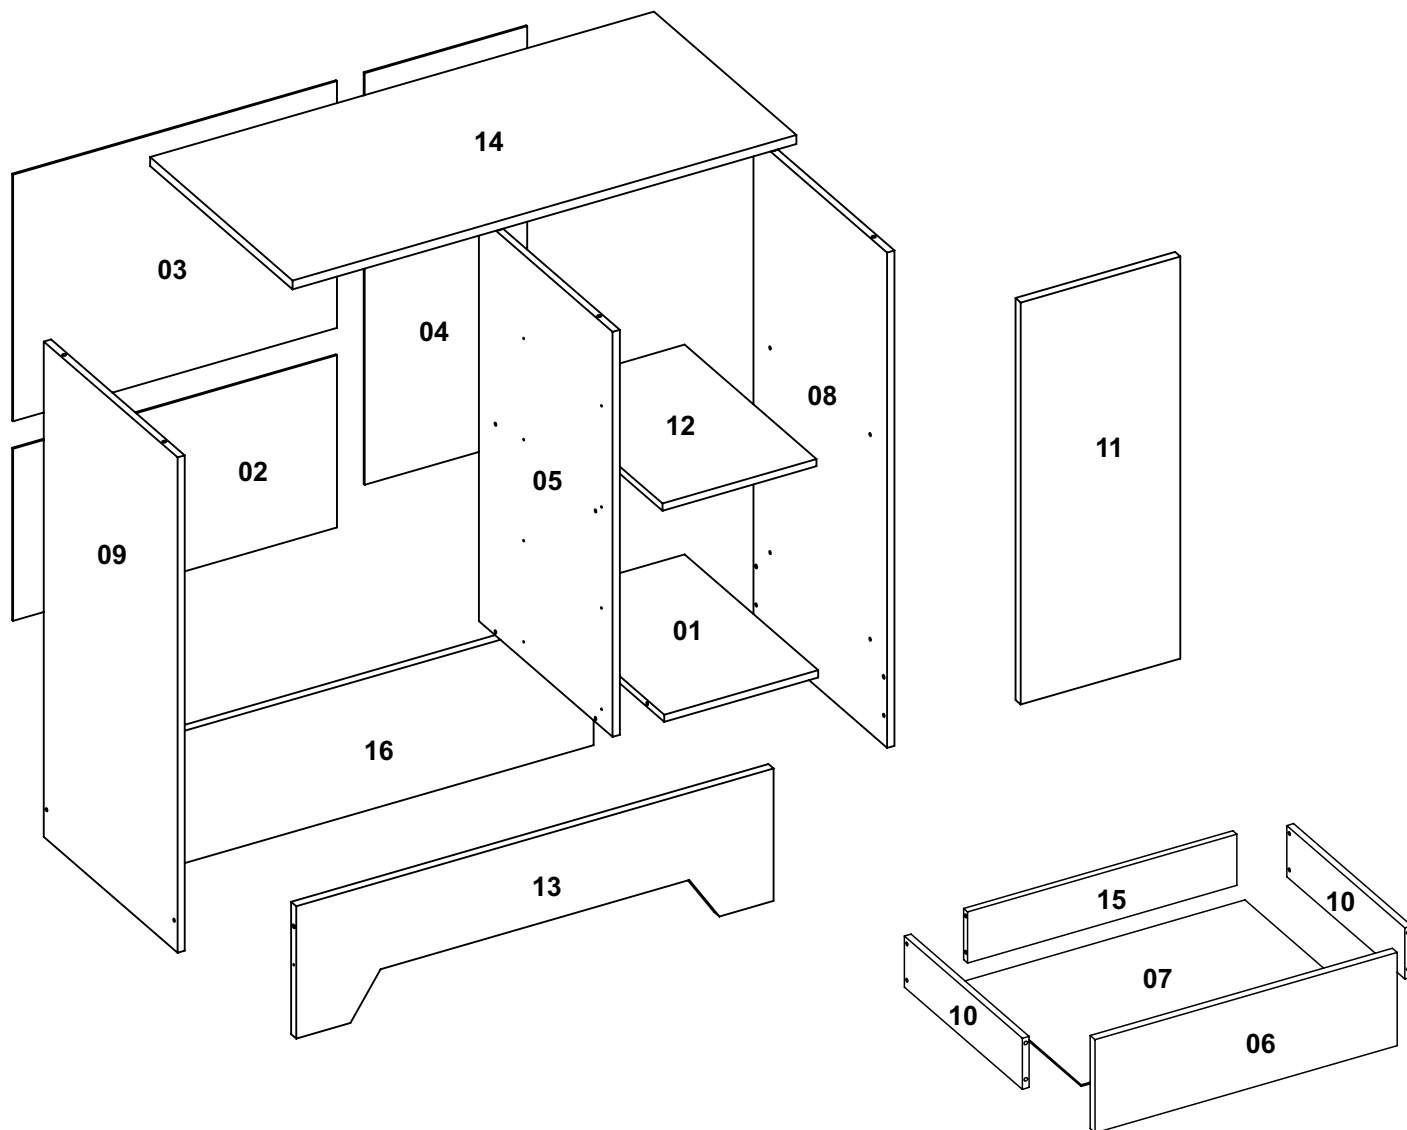

A montagem do produto deverá ser feita em superfície limpa e plana. Aconselhamos utilizar a embalagem do produto para forrar o chão a fim de não danificar o produto.

Durante a montagem evite batidas e contato com objetos cortantes. Observar as cargas máximas suportado pelo produto.

Limpeza

Retire o pó com uma flanela seca e depois utilize um pano macio umedecido com água.

Não utilizar produtos químicos e abrasivos

90min

Nº DA PEÇA	DESCRIÇÃO	QTD	CÓD. BRANCO	CÓD. ROSA/NATURE	CÓD. VERDE/NATURE	CÓD. BRANCO/NATURE
1	CHAPÉU 256X385X12	1	27338	27338	27338	27338
2	COSTA 538X286X3	1	27375	27375	27375	27375
3	COSTA 540X410X3	1	24531	24531	24531	24531
4	COSTA 684X270X3	1	27376	27376	27376	27376
5	DIVISÃO DIREITA 673X385X12	1	27373	27373	27373	27373
6	FRENTE DE GAVETA 532X164X15	4	27324	27325	27326	27324
7	FUNDO DE GAVETA 498X363X3	4	27332	27332	27332	27332
8	LATERAL DIREITA 823X385X12	1	27374	27397	27398	27374
9	LATERAL ESQUERDA 823X385X12	1	27372	27392	27393	27372
10	LATERAL DE GAVETA 360X90X12	8	27319	27319	27319	27319
11	PORTA 668X265X15	1	27394	27395	27396	27394
12	PRATELEIRA 256X380X12	1	27344	27344	27344	23744
13	RODAPÉ FRONTAL 793X220X15	1	27350	27351	27351	27351
14	TAMPO 837X410X15	1	27379	27399	27400	27379
15	TRASEIRO DE GAVETA 474X90X12	4	27321	27321	27321	27321
16	RODAPÉ TRASEIRO 793X220X15	1	27348	27349	27349	27349