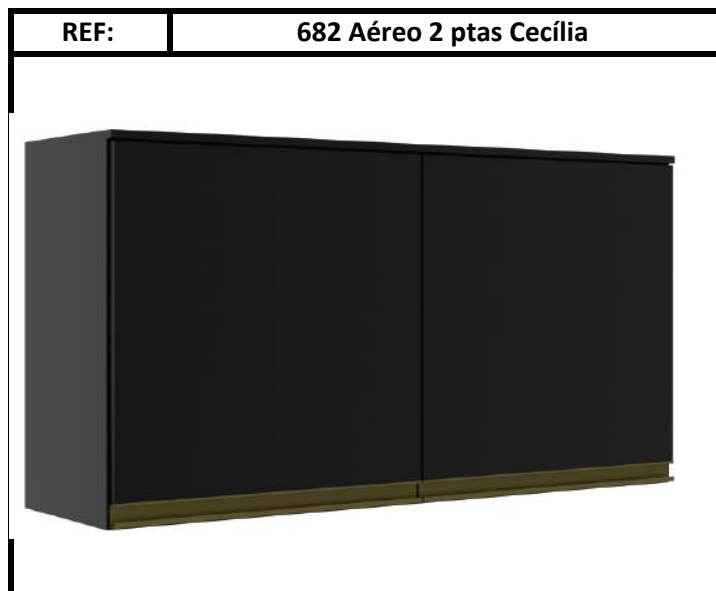

# FICHA TÉCNICA

Fabricante	J Carvalho
Marca	J Carvalho

682 Aéreo 2 Ptas Cecília	
Altura:	69,5 cm
Comprimento:	120 cm
Profundidade:	32 cm
Peso Bruto:	26 kg
Peso Líquido:	24,7 kg
Cubagem:	0,057
Volume:	1
COD. EAN	
Preto	7898965037000
Valor	

ITENS	ESPECIFICAÇÃO
Matéria Prima	MDP Perfect
Espessura Chapa	15 MM
Puxadores	Poliestileno
Montagem	Parafusos Philips
Cor do Produto	Preto
Puxador e Pés	Bronze

682 Aéreo s/ vidro CX 4 -26kg	
ALTURA	6,3
COMPRIMENTO	120
PROFUNDIDADE	64,5