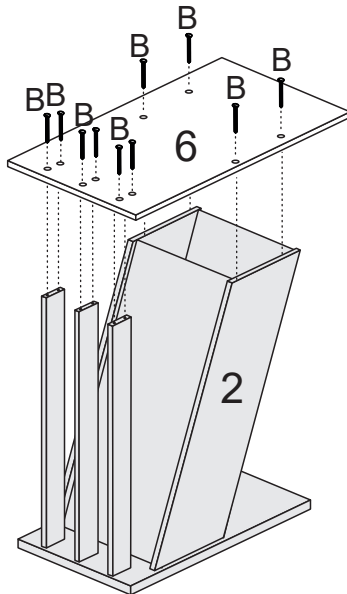

LISTA DE PEÇAS

PEÇAS POR VOLUME

CAIXA DE BASE

Nº PEÇA	Cód IND	DESCRIÇÃO	QTD	DIMENSÕES (mm)			PESO KG
				COMP	LARG	ESP	
1	20580	Base	01	680	400	25	4,70
2	20581	Lateral Ex. Dir.	01	879	240	15	1,80
3	20630	Lateral Ex. Esq.	01	879	240	15	1,80
4	20582	Lateral Interna	02	786	354	3	0,40
5	20583	Aplique	03	725	70	15	1,80
6	20632	Suporte Tampo	01	680	380	12	1,95
7	20376	Tampo	01	1200	800	25	15,9

1

2

3

4

5

6

7

8