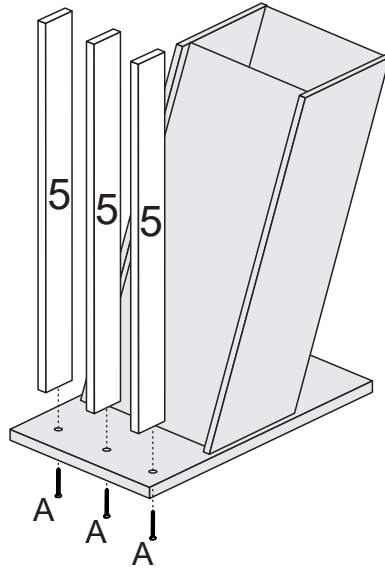

LISTA DE PEÇAS

PEÇAS POR VOLUME

CAIXA DE BASE

Nº PEÇA	Cód IND	DESCRIÇÃO	QTD	DIMENSÕES (mm)			PESO KG
				COMP	LARG	ESP	
1	20580	Base	01	680	400	25	4,70
2	20581	Lateral Ex. Dir.	01	879	240	15	1,80
3	20630	Lateral Ex. Esq.	01	879	240	15	1,80
4	20582	Lateral Interna	02	786	354	3	0,40
5	20583	Aplique	03	725	70	15	1,80
6	20632	Suporte Tampo	01	680	380	12	1,95
7	20376	Tampo	01	1200	800	25	15,9

1

2

3

4

5

6

7

8