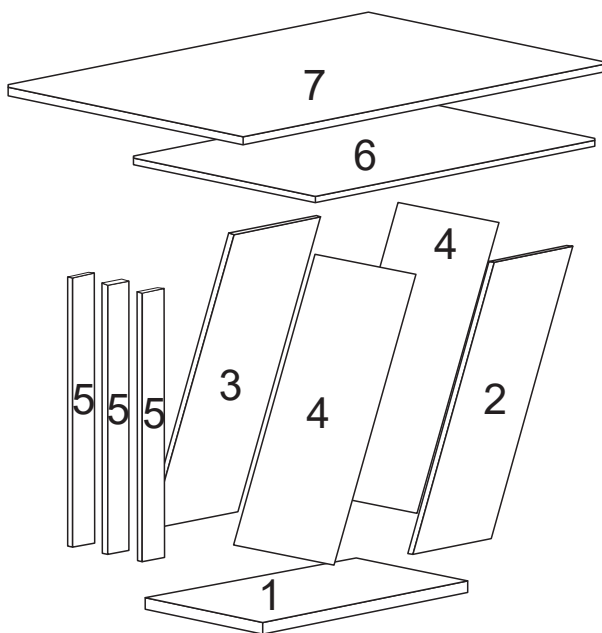

LISTA DE FERRAGENS

REF.	CÓD.	DESCRIÇÃO	ILUSTRAÇÃO	QTD.
A	10686	Parafuso Ø 5x70 Philips c/chata		07
B	10676	Parafuso Ø 4x40 Philips c/chata		10
C	10656	Parafuso Ø 3,5x14 Philips c/chata		04
D	10665	Parafuso Ø 3,5x30 Philips c/chata		06
E	10708	Sapata Redonda 22mm preta		04

LISTA DE PEÇAS

PEÇAS POR VOLUME

CAIXA DE BASE

Nº PEÇA	Cód IND	DESCRIÇÃO	QTD	DIMENSÕES (mm)			PESO KG
				COMP	LARG	ESP	
1	20580	Base	01	680	400	25	4,70
2	20581	Lateral Ex. Dir.	01	879	240	15	1,80
3	20630	Lateral Ex. Esq.	01	879	240	15	1,80
4	20582	Lateral Interna	02	786	354	3	0,40
5	20583	Aplique	03	725	70	15	1,80
6	20632	Suporte Tampo	01	680	380	12	1,95
7	20376	Tampo	01	1200	800	25	15,9