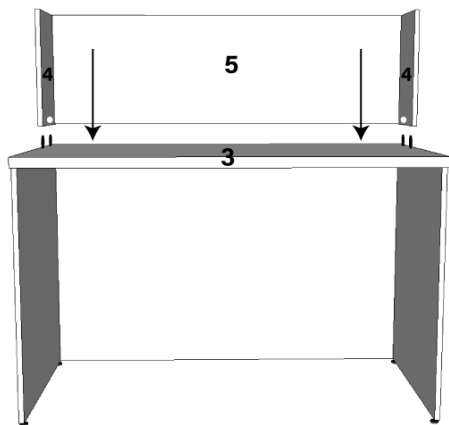

MANUAL DE MONTAGEM BALCÃO DE ATENDIMENTO

ACESSÓRIOS

A1	ADESIVO TAPA FURO		20
B1	BUCHA M6X10		4
M1	TAMBOR MINIFIX		20
M2	HASTE MINIFIX ROSCA SOBERBA		20
S1	SAPATA M6X14		4

VISTA EXPLODIDA

PEÇA	DESCRIÇÃO DA PEÇA	QUANTIDADE
1	PÉ PAINEL INFERIOR	2
2	SAIA INFERIOR	1
3	TAMPO INFERIOR	1
4	PÉ PAINEL SUPERIOR	2
5	SAIA SUPERIOR	1
6	TAMPO SUPERIOR	1

PASSO 01

FIXAR A BUCHA DA SAPATA "B1" NAS FURAÇÕES DOS PÉS E DEPOIS APERTAR A SAPATA "S1".

PASSO 02

FIXAR SAIA "2" NOS PÉS "1".

USE HASTE "M2" NAS FURAÇÕES DOS PÉS "1" E TAMBOR "M1" NAS FURAÇÕES DA SAIA "2".

PASSO 03

FIXAR TAMPO "3".

USE HASTE "M2" NAS FURAÇÕES DO TAMPO "3" E ENCAIXE E APORTE OS TAMBORES "M1" NOS PÉS "1".

PASSO 04

FIXAR SAIA SUPERIOR "5" NOS PÉS SUPERIORES "4".
USE HASTE "M2" NAS FURAÇÕES DOS PÉS "4" E
TAMBOR "M1" NAS FURAÇÕES DA SAIA "5".

PASSO 05

*ENCAIXE A MONTAGEM SUPERIOR (4, 5) NO
TAMPO INFERIOR "3".

FIXAR PÉ "4" NO TAMPO "3".

USE HASTE "M2" NAS FURAÇÕES DO TAMPO
"3" E TAMBOR "M1" NAS FURAÇÕES DO PÉ
SUPERIOR "4".

PASSO 06

FIXAR TAMPO SUPERIOR "6" NOS PÉS "4".