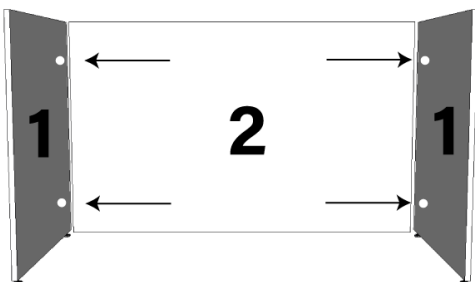

MANUAL DE MONTAGEM BALCÃO DE ATENDIMENTO

ACESSÓRIOS

A1	ADESIVO TAPA FURO		20
B1	BUCHA M6X10		4
M1	TAMBOR MINIFIX		20
M2	HASTE MINIFIX ROSCA SOBERBA		20
S1	SAPATA M6X14		4

VISTA EXPLODIDA

PEÇA	DESCRIÇÃO DA PEÇA	QUANTIDADE
1	PÉ PAINEL INFERIOR	2
2	SAIA INFERIOR	1
3	TAMPO INFERIOR	1
4	PÉ PAINEL SUPERIOR	2
5	SAIA SUPERIOR	1
6	TAMPO SUPERIOR	1

PASSO 01

FIXAR A BUCHA DA SAPATA "B1" NAS FURAÇÕES DOS PÉS E DEPOIS APERTAR A SAPATA "S1".

PASSO 02

FIXAR SAIA "2" NOS PÉS "1".

USE HASTE "M2" NAS FURAÇÕES DOS PÉS "1" E TAMBOR "M1" NAS FURAÇÕES DA SAIA "2".

PASSO 03

FIXAR TAMPO "3".

USE HASTE "M2" NAS FURAÇÕES DO TAMPO "3" E ENCAIXE E APORTE OS TAMBORES "M1" NOS PÉS "1".

PASSO 04

FIXAR SAIA SUPERIOR "5" NOS PÉS SUPERIORES "4".
USE HASTE "M2" NAS FURAÇÕES DOS PÉS "4" E
TAMBOR "M1" NAS FURAÇÕES DA SAIA "5".