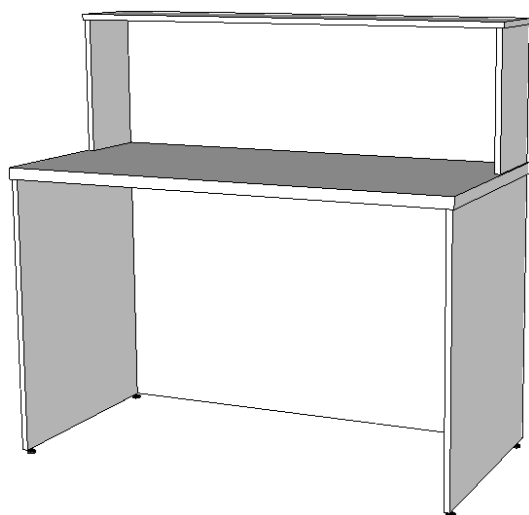

IMAGEM PRODUTO MONTADO