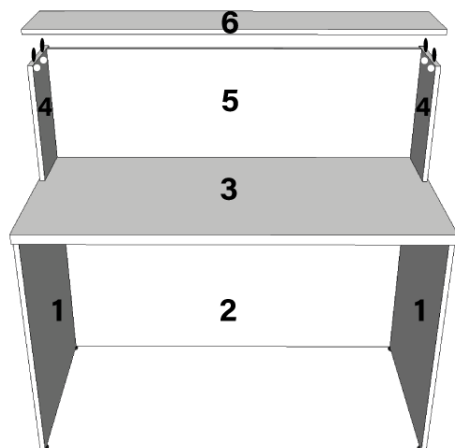

MANUAL DE MONTAGEM BALCÃO DE ATENDIMENTO

ACESSÓRIOS

A1	ADESIVO TAPA FURO		20
B1	BUCHA M6X10		4
M1	TAMBOR MINIFIX		20
M2	HASTE MINIFIX ROSCA SOBERBA		20
S1	SAPATA M6X14		4

VISTA EXPLODIDA

PEÇA	DESCRIÇÃO DA PEÇA	QUANTIDADE
1	PÉ PAINEL INFERIOR	2
2	SAIA INFERIOR	1
3	TAMPO INFERIOR	1
4	PÉ PAINEL SUPERIOR	2
5	SAIA SUPERIOR	1
6	TAMPO SUPERIOR	1

PASSO 03

FIXAR TAMPO "3".

USE HASTE "M2" NAS FURAÇÕES DO TAMPO "3" E ENCAIXE E APORTE OS TAMBORES "M1" NOS PÉS "1".

PASSO 04

FIXAR SAIA SUPERIOR "5" NOS PÉS SUPERIORES "4".
USE HASTE "M2" NAS FURAÇÕES DOS PÉS "4" E
TAMBOR "M1" NAS FURAÇÕES DA SAIA "5".

PASSO 05

*ENCAIXE A MONTAGEM SUPERIOR (4, 5) NO
TAMPO INFERIOR "3".

FIXAR PÉ "4" NO TAMPO "3".

USE HASTE "M2" NAS FURAÇÕES DO TAMPO
"3" E TAMBOR "M1" NAS FURAÇÕES DO PÉ
SUPERIOR "4".

PASSO 06

FIXAR TAMPO SUPERIOR "6" NOS PÉS "4".