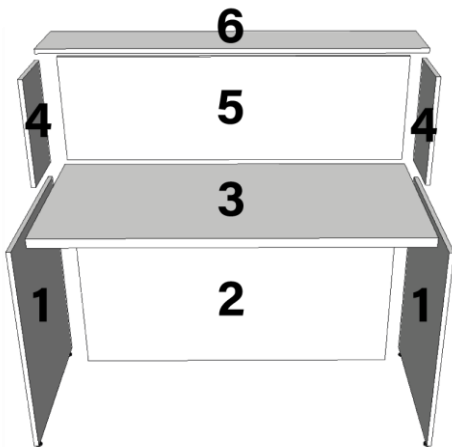

MANUAL DE MONTAGEM BALCÃO DE ATENDIMENTO

ACESSÓRIOS

A1	ADESIVO TAPA FURO		20
B1	BUCHA M6X10		4
M1	TAMBOR MINIFIX		20
M2	HASTE MINIFIX ROSCA SOBERBA		20
S1	SAPATA M6X14		4

VISTA EXPLODIDA

PEÇA	DESCRIÇÃO DA PEÇA	QUANTIDADE
1	PÉ PAINEL INFERIOR	2
2	SAIA INFERIOR	1
3	TAMPO INFERIOR	1
4	PÉ PAINEL SUPERIOR	2
5	SAIA SUPERIOR	1
6	TAMPO SUPERIOR	1

PASSO 01

FIXAR A BUCHA DA SAPATA "B1" NAS FURAÇÕES DOS PÉS E DEPOIS APERTAR A SAPATA "S1".

PASSO 02

FIXAR SAIA "2" NOS PÉS "1".

USE HASTE "M2" NAS FURAÇÕES DOS PÉS "1" E TAMBOR "M1" NAS FURAÇÕES DA SAIA "2".

PASSO 03

FIXAR TAMPO "3".

USE HASTE "M2" NAS FURAÇÕES DO TAMPO "3" E ENCAIXE E APORTE OS TAMBORES "M1" NOS PÉS "1".

PASSO 04

FIXAR SAIA SUPERIOR "5" NOS PÉS SUPERIORES "4".
USE HASTE "M2" NAS FURAÇÕES DOS PÉS "4" E
TAMBOR "M1" NAS FURAÇÕES DA SAIA "5".