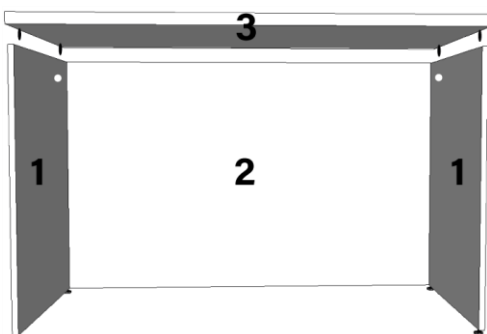

MANUAL DE MONTAGEM BALCÃO DE ATENDIMENTO

ACESSÓRIOS

A1	ADESIVO TAPA FURO		20
B1	BUCHA M6X10		4
M1	TAMBOR MINIFIX		20
M2	HASTE MINIFIX ROSCA SOBERBA		20
S1	SAPATA M6X14		4

VISTA EXPLODIDA

PEÇA	DESCRIÇÃO DA PEÇA	QUANTIDADE
1	PÉ PAINEL INFERIOR	2
2	SAIA INFERIOR	1
3	TAMPO INFERIOR	1
4	PÉ PAINEL SUPERIOR	2
5	SAIA SUPERIOR	1
6	TAMPO SUPERIOR	1

PASSO 01

FIXAR A BUCHA DA SAPATA "B1" NAS FURAÇÕES DOS PÉS E DEPOIS APERTAR A SAPATA "S1".

PASSO 02

FIXAR SAIA "2" NOS PÉS "1".

USE HASTE "M2" NAS FURAÇÕES DOS PÉS "1" E TAMBOR "M1" NAS FURAÇÕES DA SAIA "2".

PASSO 03

FIXAR TAMPO "3".

USE HASTE "M2" NAS FURAÇÕES DO TAMPO "3" E ENCAIXE E APORTE OS TAMBORES "M1" NOS PÉS "1".

PASSO 04

FIXAR SAIA SUPERIOR "5" NOS PÉS SUPERIORES "4".
USE HASTE "M2" NAS FURAÇÕES DOS PÉS "4" E
TAMBOR "M1" NAS FURAÇÕES DA SAIA "5".