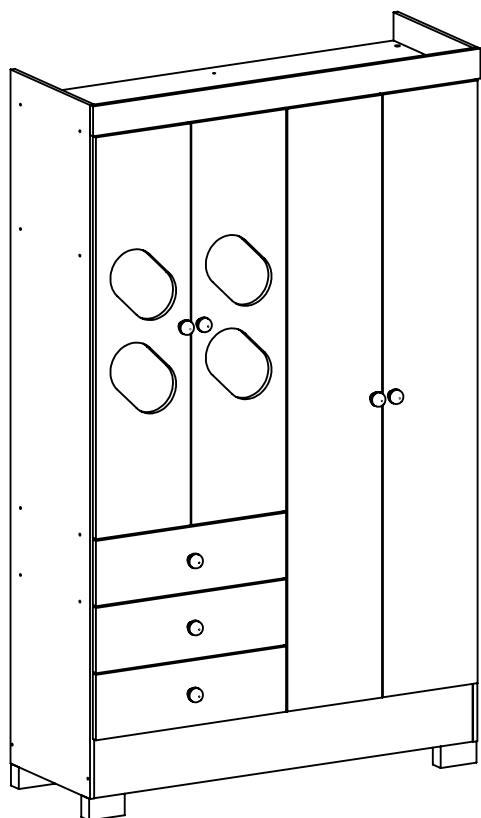

GUARDA ROUPA CIRANDA GR4345

Siga Móveis Rodial

Parabéns

Você acabou de receber um produto exclusivo da Móveis Rodial!

Informações Úteis

É recomendada a prévia leitura de toda a instrução de montagem e conferência das peças e componentes antes de iniciar a montagem do produto.

Limpeza

Retire o pó com uma flanela seca e depois utilize um pano macio umedecido com água.

Não utilizar produtos químicos e abrasivos

90min

Nº DA PEÇA	DESCRIÇÃO	QTD	CÓD. BRANCO
1	CHAPÉU 1060X385X12	1	27310
2	CHAPÉU 524X385X12	3	27322
3	COSTA 1532X538X3	2	27323
4	DIVISÃO 1508X385X12	1	27312
5	ENCABEÇAMENTO 1084X75X15	1	27170
6	FRENTE DE GAVETA 532X164X15	3	27324
7	FUNDO DE GAVETA 498X363X3	3	27332
8	LATERAL DIREITA 1741X385X12	1	27313
9	LATERAL ESQUERDA 1741X385X12	1	27316
10	LATERAL DE GAVETA 360X90X12	6	27319
11	PORTA 1008X265X15	2	27327
12	PORTA 1512X265X15	2	27328
13	PRATELEIRA 524X385X12	2	27320
14	RODAPÉ FRONTAL 1060X150X15	1	27169
15	RODAPÉ TRASEIRO 1060X150X15	1	25625
16	TRASEIRO DE GAVETA 474X90X12	3	27321
17	VIDRO 630X190X3	2	4836