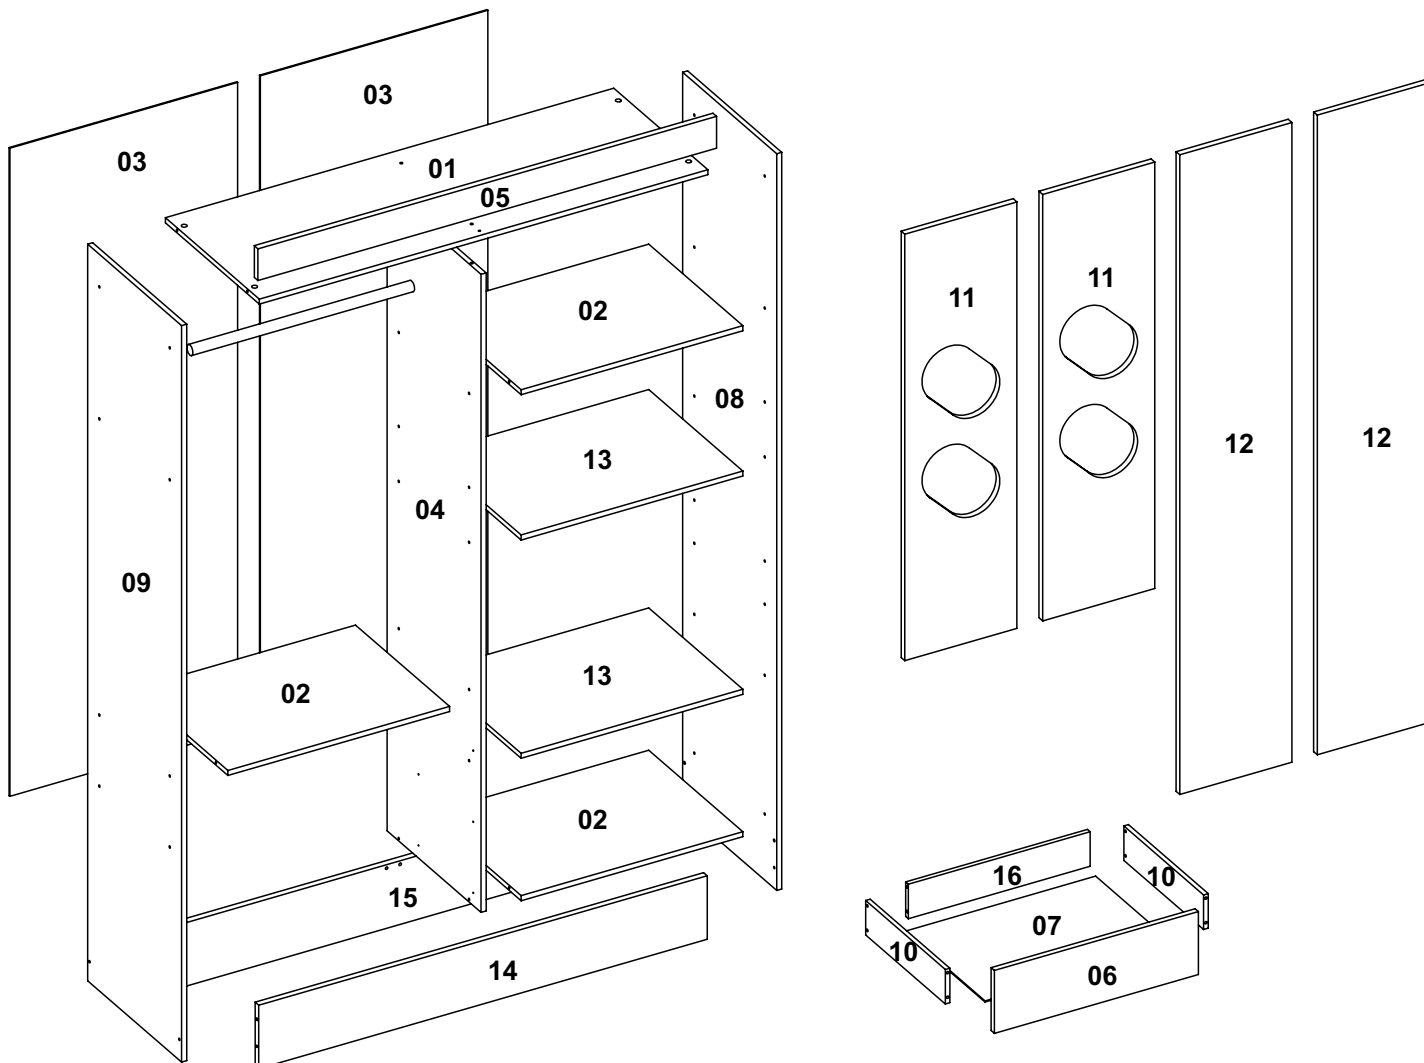

A montagem do produto deverá ser feita em superfície limpa e plana. Aconselhamos utilizar a embalagem do produto para forrar o chão a fim de não danificar o produto.

Durante a montagem evite batidas e contato com objetos cortantes. Observar as cargas máximas suportado pelo produto.

Limpeza

Retire o pó com uma flanela seca e depois utilize um pano macio umedecido com água.

Não utilizar produtos químicos e abrasivos

90min

Nº DA PEÇA	DESCRIÇÃO	QTD	CÓD. BRANCO
1	CHAPÉU 1060X385X12	1	27310
2	CHAPÉU 524X385X12	3	27322
3	COSTA 1532X538X3	2	27323
4	DIVISÃO 1508X385X12	1	27312
5	ENCABEÇAMENTO 1084X75X15	1	27170
6	FRENTE DE GAVETA 532X164X15	3	27324
7	FUNDO DE GAVETA 498X363X3	3	27332
8	LATERAL DIREITA 1741X385X12	1	27313
9	LATERAL ESQUERDA 1741X385X12	1	27316
10	LATERAL DE GAVETA 360X90X12	6	27319
11	PORTA 1008X265X15	2	27327
12	PORTA 1512X265X15	2	27328
13	PRATELEIRA 524X385X12	2	27320
14	RODAPÉ FRONTAL 1060X150X15	1	27169
15	RODAPÉ TRASEIRO 1060X150X15	1	25625
16	TRASEIRO DE GAVETA 474X90X12	3	27321
17	VIDRO 630X190X3	2	4836