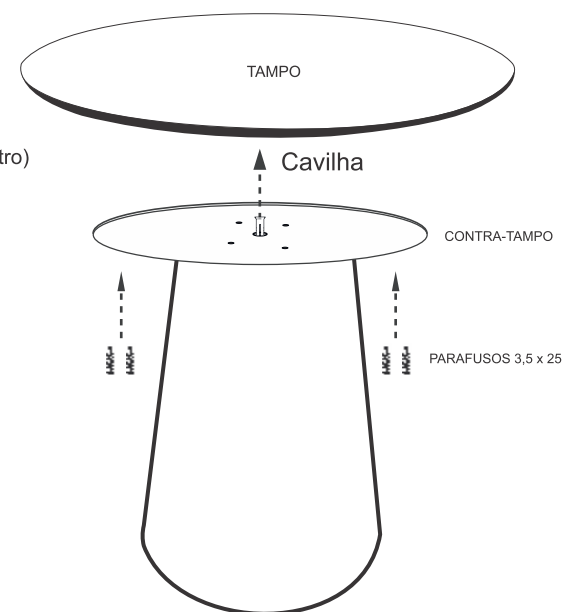

Caso tenha encontrado alguma dúvida, entre em contato pelo suporte.

Suporte:
 ☎ (32) 99828-2167
www.casauai.com.br

Mesa de Jantar

Cairo

COMPONENTES

-  01 Tampo
-  01 Contra-tampo
-  01 Base
-  01 Cavilha
-  04 Parafusos 3,5 x 25

PASSO 01

Encaixar o tampo na **Cavilha** no meio do contra-tampo;

PASSO 02

Parafusar o **Tampo** no **Contra-tampo**, utilizando os 04(quatro) **Parafusos** 3,5 x 25.

Agora que você já comprou o seu móvel, ele merece ser montado do jeito certo.