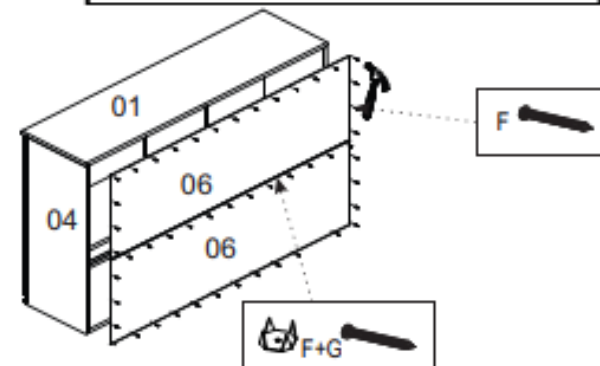

FERRAGENS

08	A		Suporte Pino
12	B		Parafuso 4 x 40
03	C		Suporte aéreo + capa
33	D		Parafuso 3,5 x 14
04	E		Dobradiça 35mm
40	F		Prego 10 x 10
10	G		Fixador de fundo
06	H		Tapa Furo
03	I		Parafuso 5 x 40mm
00	J		Puxador Perfil
08	K		Bucha

1º passo

2º passo

3º passo

Utilizado para
fixação na parede
4º passo