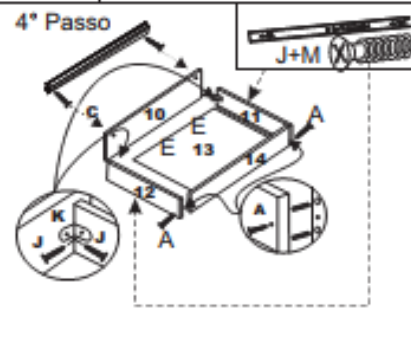

Cozinha Cecília 03 peças Aéreo c/ Porta Vidro

Ref.:6853V

		
Altura	Largura	Profundidade
203 cm	190 cm	52 cm

		
Volume	Cubagem	Peso
4	0,212 m ³	105,9 kg

1° Passo

FERRAGENS

A		Parafuso 4 x 50
B		Prego 10 x 10
C		Puxador
D		Fixador de Fundo
E		Parafuso 3,5 x 25
F		Parafuso 4 x 40
G		Suporte Prateleira Movel
H		Parafuso 4,5 x 25
I		Dobradiça
J		Parafuso 3,5 x 14
K		Cantoneira
L		Cavilha
M		Corrediça telescópicas
N		Pés
O		Perfil h

3° Passo

2° Passo

4° Passo

5° Passo

FERRAGENS

08	A		Suporte Pino
12	B		Parafuso 4 x 40
03	C		Suporte aéreo + capa
33	D		Parafuso 3,5 x 14
04	E		Dobradiça 35mm
40	F		Prego 10 x 10
10	G		Fixador de fundo
06	H		Tapa Furo
03	I		Parafuso 5 x 40mm
00	J		Puxador Perfil
08	K		Bucha