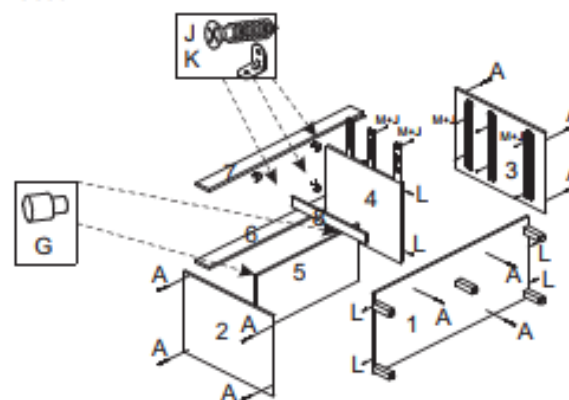

Cozinha Cecília 03 peças Aéreo c/ Porta Vidro

Ref.:6853V

		
Altura	Largura	Profundidade
203 cm	190 cm	52 cm

		
Volume	Cubagem	Peso
4	0,212 m ³	105,9 kg

1° Passo

FERRAGENS

A		Parafuso 4 x 50
B		Prego 10 x 10
C		Puxador
D		Fixador de Fundo
E		Parafuso 3,5 x 25
F		Parafuso 4 x 40
G		Suporte Prateleira Movel
H		Parafuso 4,5 x 25
I		Dobradiça
J		Parafuso 3,5 x 14
K		Cantoneira
L		Cavilha
M		Corrediça telescópicas
N		Pés
O		Perfil h

3° Passo

2° Passo

4° Passo

5° Passo

FERRAGENS

08	A		Suporte Pino
12	B		Parafuso 4 x 40
03	C		Suporte aéreo + capa
33	D		Parafuso 3,5 x 14
04	E		Dobradiça 35mm
40	F		Prego 10 x 10
10	G		Fixador de fundo
06	H		Tapa Furo
03	I		Parafuso 5 x 40mm
00	J		Puxador Perfil
08	K		Bucha