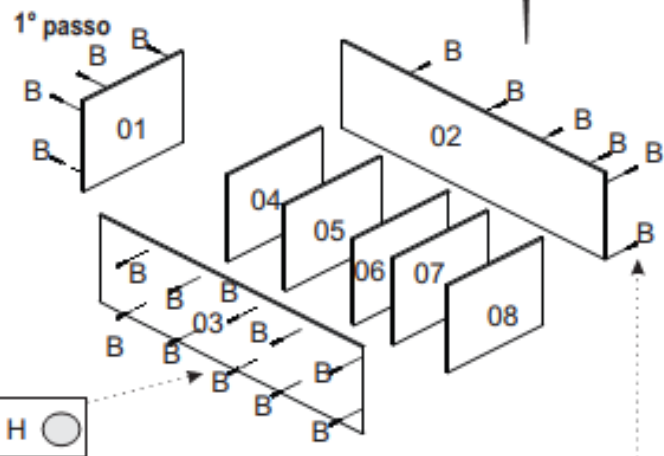

FERRAGENS

04	A		Sapata
32	B		Parafuso 4 x 40
01	C		Suporte aéreo + capa
37	D		Parafuso 3,5 x 14
04	E		Dobradiça 26mm
45	F		Prego 10 x 10
02	G		Dobradiça Super Alta
28	H		Tapa Furo
04	I		Parafuso 5 x 40mm
02	J		Puxador Perfil
01	K		Buchas
01	L		Parafuso 5 x 50