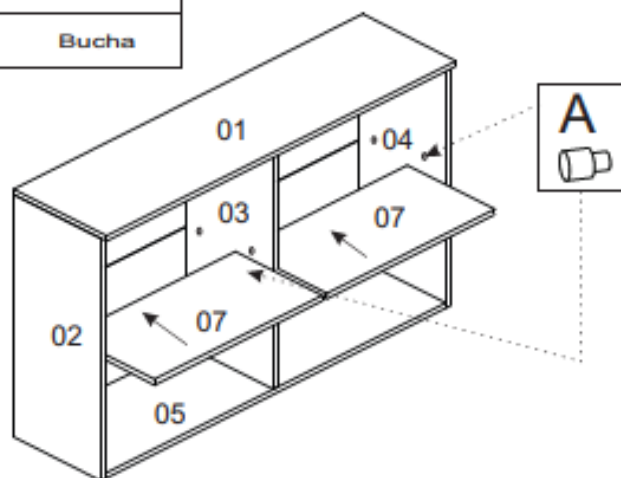

FERRAGENS

08	A		Suporte Pino
12	B		Parafuso 4 x 40
03	C		Suporte aéreo + capa
33	D		Parafuso 3,5 x 14
04	E		Dobradiça 35mm
40	F		Prego 10 x 10
10	G		Fixador de fundo
06	H		Tapa Furo
03	I		Parafuso 5 x 40mm
00	J		Puxador Perfil
08	K		Bucha

1º passo

2º passo

3º passo

Utilizado para
fixação na parede
4º passo