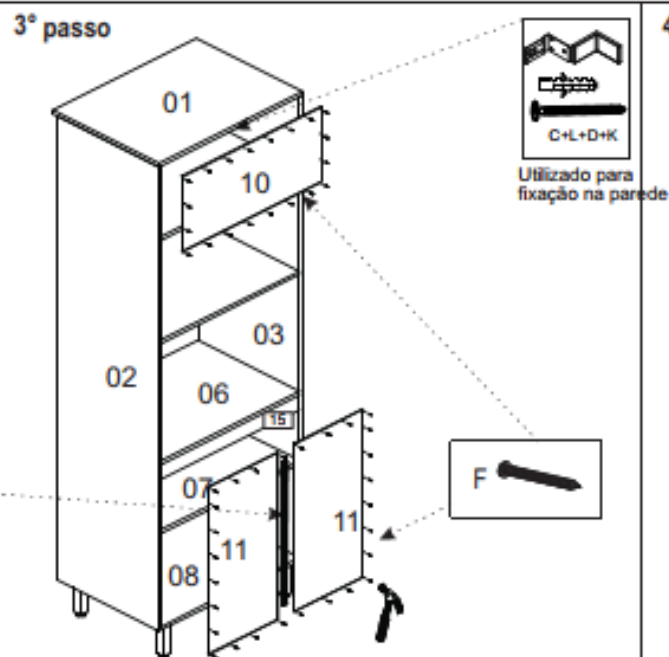

Cozinha Cecília 03 peças Aéreo c/ Porta Vidro

Ref.:6853V

		
Altura	Largura	Profundidade
203 cm	190 cm	52 cm

		
Volume	Cubagem	Peso
4	0,212 m ³	105,9 kg

1° Passo

FERRAGENS

A		Parafuso 4 x 50
B		Prego 10 x 10
C		Puxador
D		Fixador de Fundo
E		Parafuso 3,5 x 25
F		Parafuso 4 x 40
G		Suporte Prateleira Movel
H		Parafuso 4,5 x 25
I		Dobradiça
J		Parafuso 3,5 x 14
K		Cantoneira
L		Cavilha
M		Corrediça telescópicas
N		Pés
O		Perfil h

3° Passo

2° Passo

4° Passo

5° Passo

FERRAGENS

08	A		Suporte Pino
12	B		Parafuso 4 x 40
03	C		Suporte aéreo + capa
33	D		Parafuso 3,5 x 14
04	E		Dobradiça 35mm
40	F		Prego 10 x 10
10	G		Fixador de fundo
06	H		Tapa Furo
03	I		Parafuso 5 x 40mm
00	J		Puxador Perfil
08	K		Bucha

1º passo

2º passo

3º passo

 Utilizado para
 fixação na parede
4º passo

FERRAGENS

04	A		Sapata
32	B		Parafuso 4 x 40
01	C		Suporte aéreo + capa
37	D		Parafuso 3,5 x 14
04	E		Dobradiça 26mm
45	F		Prego 10 x 10
02	G		Dobradiça Super Alta
28	H		Tapa Furo
04	I		Parafuso 5 x 40mm
02	J		Puxador Perfil
01	K		Buchas
01	L		Parafuso 5 x 50