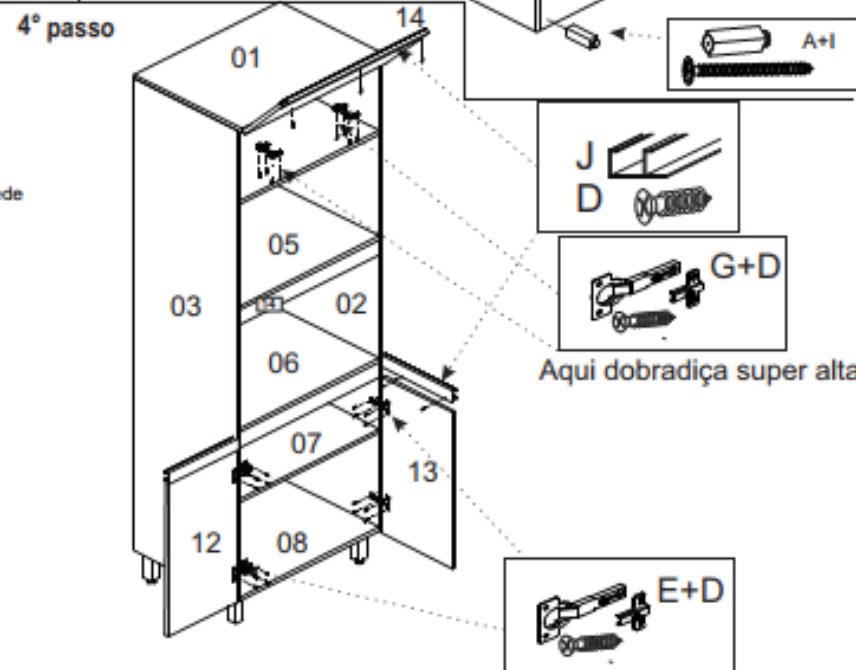

FERRAGENS

04	A		Sapata
32	B		Parafuso 4 x 40
01	C		Suporte aéreo + capa
37	D		Parafuso 3,5 x 14
04	E		Dobradiça 26mm
45	F		Prego 10 x 10
02	G		Dobradiça Super Alta
28	H		Tapa Furo
04	I		Parafuso 5 x 40mm
02	J		Puxador Perfil
01	K		Buchas
01	L		Parafuso 5 x 50