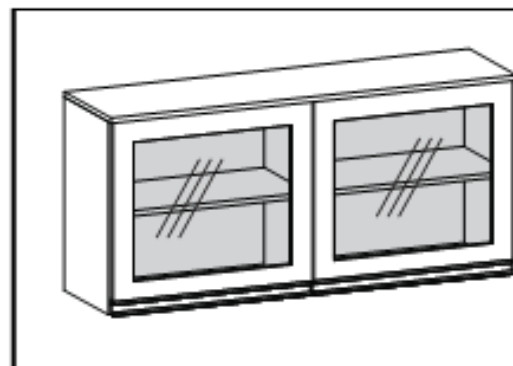

FERRAGENS

08	A		Suporte Pino
12	B		Parafuso 4 x 40
03	C		Suporte aéreo + capa
33	D		Parafuso 3,5 x 14
04	E		Dobradiça 35mm
40	F		Prego 10 x 10
10	G		Fixador de fundo
06	H		Tapa Furo
03	I		Parafuso 5 x 40mm
00	J		Puxador Perfil
08	K		Bucha

1º passo

2º passo

3º passo

Utilizado para
fixação na parede
4º passo