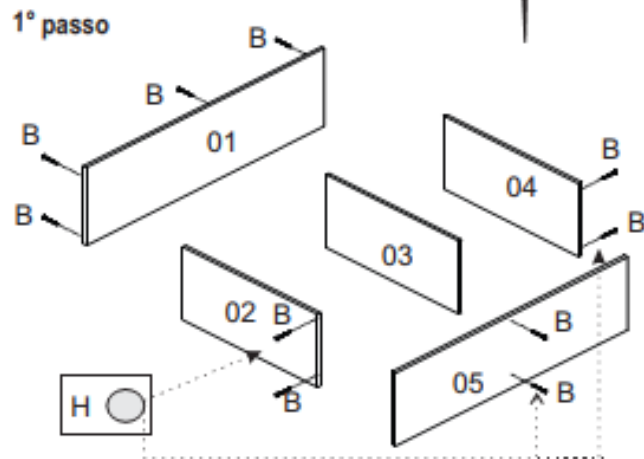

FERRAGENS

08	A		Suporte Pino
12	B		Parafuso 4 x 40
03	C		Suporte aéreo + capa
33	D		Parafuso 3,5 x 14
04	E		Dobradiça 35mm
40	F		Prego 10 x 10
10	G		Fixador de fundo
06	H		Tapa Furo
03	I		Parafuso 5 x 40mm
00	J		Puxador Perfil
08	K		Bucha

1º passo