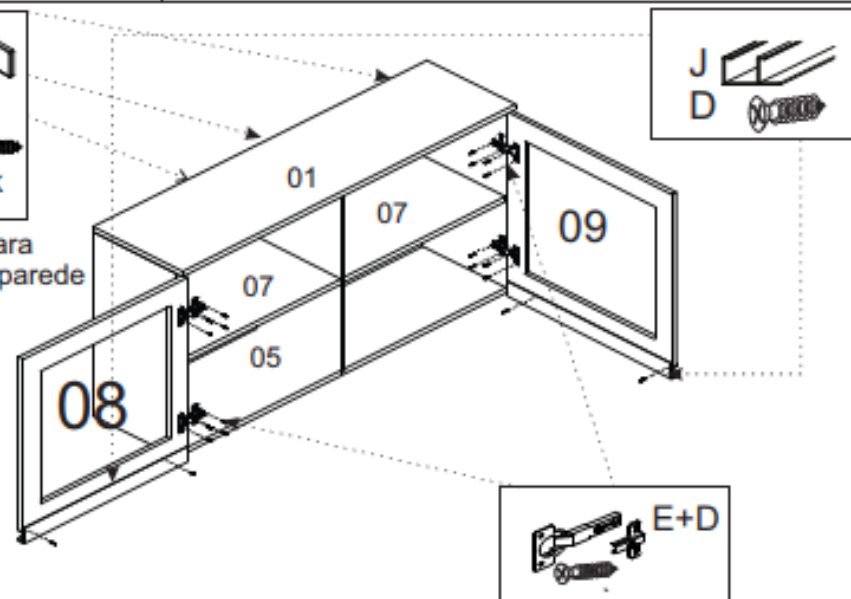

Utilizado para
fixação na parede
4º passo