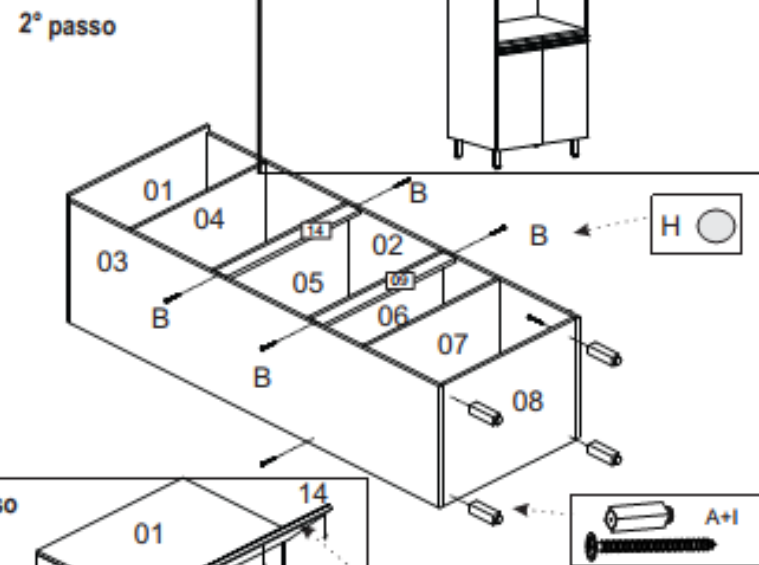

FERRAGENS

04	A		Sapata
32	B		Parafuso 4 x 40
01	C		Suporte aéreo + capa
37	D		Parafuso 3,5 x 14
04	E		Dobradiça 26mm
45	F		Prego 10 x 10
02	G		Dobradiça Super Alta
28	H		Tapa Furo
04	I		Parafuso 5 x 40mm
02	J		Puxador Perfil
01	K		Buchas
01	L		Parafuso 5 x 50