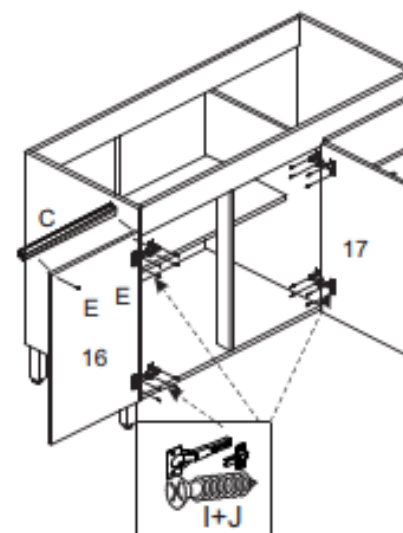

Cozinha Cecília 03 peças Aéreo c/ Porta Vidro

Ref.:6853V

		
Altura	Largura	Profundidade
203 cm	190 cm	52 cm

		
Volume	Cubagem	Peso
4	0,212 m ³	105,9 kg

1° Passo

FERRAGENS

A		Parafuso 4 x 50
B		Prego 10 x 10
C		Puxador
D		Fixador de Fundo
E		Parafuso 3,5 x 25
F		Parafuso 4 x 40
G		Suporte Prateleira Movel
H		Parafuso 4,5 x 25
I		Dobradiça
J		Parafuso 3,5 x 14
K		Cantoneira
L		Cavilha
M		Corrediça telescópicas
N		Pés
O		Perfil h

3° Passo

2° Passo

4° Passo

5° Passo

FERRAGENS

08	A		Suporte Pino
12	B		Parafuso 4 x 40
03	C		Suporte aéreo + capa
33	D		Parafuso 3,5 x 14
04	E		Dobradiça 35mm
40	F		Prego 10 x 10
10	G		Fixador de fundo
06	H		Tapa Furo
03	I		Parafuso 5 x 40mm
00	J		Puxador Perfil
08	K		Bucha

1º passo

2º passo

3º passo

 Utilizado para
 fixação na parede
4º passo

FERRAGENS

04	A		Sapata
32	B		Parafuso 4 x 40
01	C		Suporte aéreo + capa
37	D		Parafuso 3,5 x 14
04	E		Dobradiça 26mm
45	F		Prego 10 x 10
02	G		Dobradiça Super Alta
28	H		Tapa Furo
04	I		Parafuso 5 x 40mm
02	J		Puxador Perfil
01	K		Buchas
01	L		Parafuso 5 x 50