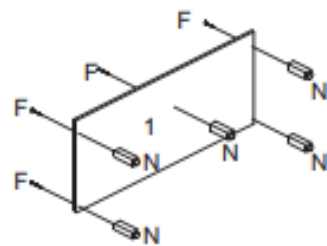

Cozinha Cecília 03 peças Aéreo c/ Porta Vidro

Ref.:6853V

		
Altura	Largura	Profundidade
203 cm	190 cm	52 cm

		
Volume	Cubagem	Peso
4	0,212 m ³	105,9 kg

1° Passo

FERRAGENS

A		Parafuso 4 x 50
B		Prego 10 x 10
C		Puxador
D		Fixador de Fundo
E		Parafuso 3,5 x 25
F		Parafuso 4 x 40
G		Suporte Prateleira Movel
H		Parafuso 4,5 x 25
I		Dobradiça
J		Parafuso 3,5 x 14
K		Cantoneira
L		Cavilha
M		Corrediça telescópicas
N		Pés
O		Perfil h

3° Passo

2° Passo

4° Passo

5° Passo

FERRAGENS

08	A		Suporte Pino
12	B		Parafuso 4 x 40
03	C		Suporte aéreo + capa
33	D		Parafuso 3,5 x 14
04	E		Dobradiça 35mm
40	F		Prego 10 x 10
10	G		Fixador de fundo
06	H		Tapa Furo
03	I		Parafuso 5 x 40mm
00	J		Puxador Perfil
08	K		Bucha