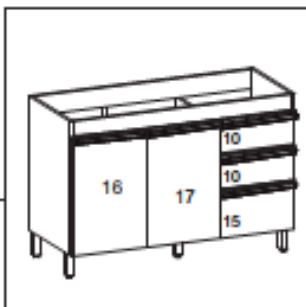

Cozinha Cecília 03 peças Aéreo c/ Porta Vidro

Ref.:6853V

		
Altura	Largura	Profundidade
203 cm	190 cm	52 cm

		
Volume	Cubagem	Peso
4	0,212 m ³	105,9 kg

1° Passo

FERRAGENS

A		Parafuso 4 x 50
B		Prego 10 x 10
C		Puxador
D		Fixador de Fundo
E		Parafuso 3,5 x 25
F		Parafuso 4 x 40
G		Suporte Prateleira Movel
H		Parafuso 4,5 x 25
I		Dobradiça
J		Parafuso 3,5 x 14
K		Cantoneira
L		Cavilha
M		Corrediça telescópicas
N		Pés
O		Perfil h