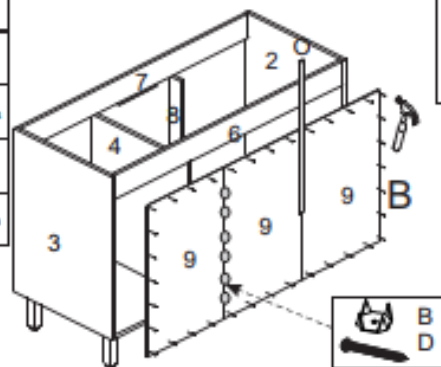

Cozinha Cecília 03 peças Aéreo c/ Porta Vidro

Ref.:6853V

		
Altura	Largura	Profundidade
203 cm	190 cm	52 cm

		
Volume	Cubagem	Peso
4	0,212 m ³	105,9 kg

1° Passo

FERRAGENS

A		Parafuso 4 x 50
B		Prego 10 x 10
C		Puxador
D		Fixador de Fundo
E		Parafuso 3,5 x 25
F		Parafuso 4 x 40
G		Suporte Prateleira Movel
H		Parafuso 4,5 x 25
I		Dobradiça
J		Parafuso 3,5 x 14
K		Cantoneira
L		Cavilha
M		Corrediça telescópicas
N		Pés
O		Perfil h

3° Passo

2° Passo

4° Passo

5° Passo

FERRAGENS

08	A		Suporte Pino
12	B		Parafuso 4 x 40
03	C		Suporte aéreo + capa
33	D		Parafuso 3,5 x 14
04	E		Dobradiça 35mm
40	F		Prego 10 x 10
10	G		Fixador de fundo
06	H		Tapa Furo
03	I		Parafuso 5 x 40mm
00	J		Puxador Perfil
08	K		Bucha