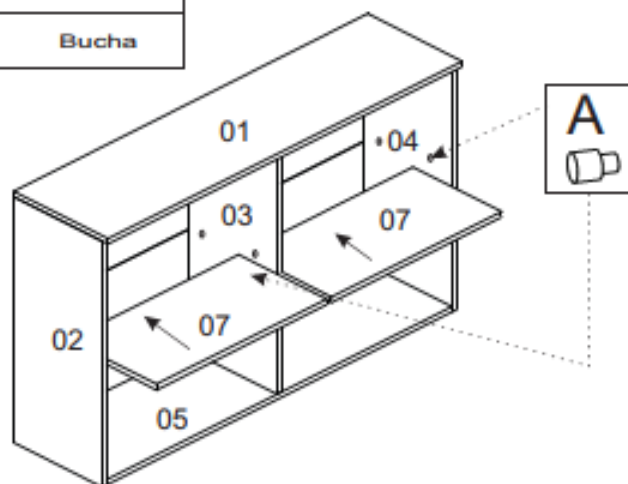

FERRAGENS

08	A		Suporte Pino
12	B		Parafuso 4 x 40
03	C		Suporte aéreo + capa
33	D		Parafuso 3,5 x 14
04	E		Dobradiça 35mm
50	F		Prego 10 x 10
10	G		Fixador de fundo
06	H		Tapa Furo
03	I		Parafuso 5 x 40mm
00	J		Puxador Perfil
08	K		Bucha

1º passo

2º passo

3º passo

Utilizado para
fixação na parede
4º passo