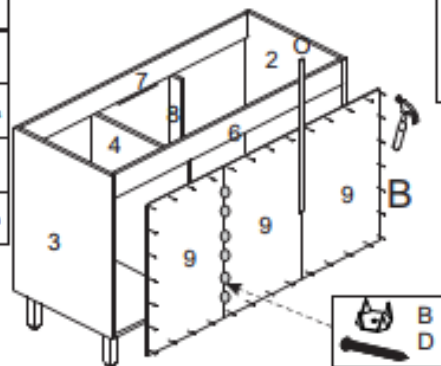

Cozinha Cecília 03 peças Aéreo c/ Porta MDP

Ref.:6853M

		
Altura	Largura	Profundidade
203 cm	190 cm	52 cm

		
Volume	Cubagem	Peso
3	0,214 m ³	108,6 kg

1° Passo

FERRAGENS

A		Parafuso 4 x 50
B		Prego 10 x 10
C		Puxador
D		Fixador de Fundo
E		Parafuso 3,5 x 25
F		Parafuso 4 x 40
G		Suporte Prateleira Movel
H		Parafuso 4,5 x 25
I		Dobradiça
J		Parafuso 3,5 x 14
K		Cantoneira
L		Cavilha
M		Corrediça telescópicas
N		Pé
O		Perfil h

3° Passo

2° Passo

4° Passo

5° Passo

FERRAGENS

08	A		Suporte Pino
12	B		Parafuso 4 x 40
03	C		Suporte aéreo + capa
33	D		Parafuso 3,5 x 14
04	E		Dobradiça 35mm
50	F		Prego 10 x 10
10	G		Fixador de fundo
06	H		Tapa Furo
03	I		Parafuso 5 x 40mm
00	J		Puxador Perfil
08	K		Bucha