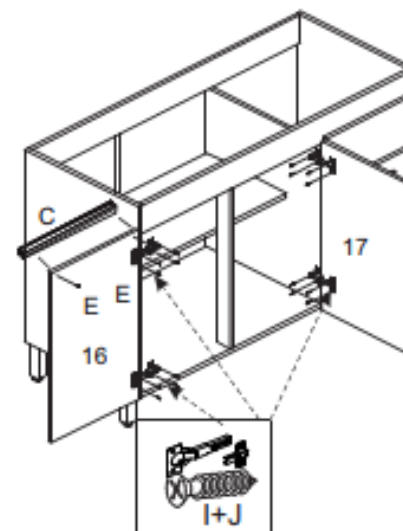

Cozinha Cecília 03 peças Aéreo c/ Porta MDP

Ref.:6853M

		
Altura	Largura	Profundidade
203 cm	190 cm	52 cm

		
Volume	Cubagem	Peso
3	0,214 m ³	108,6 kg

1° Passo

FERRAGENS

A		Parafuso 4 x 50
B		Prego 10 x 10
C		Puxador
D		Fixador de Fundo
E		Parafuso 3,5 x 25
F		Parafuso 4 x 40
G		Suporte Prateleira Movel
H		Parafuso 4,5 x 25
I		Dobradiça
J		Parafuso 3,5 x 14
K		Cantoneira
L		Cavilha
M		Corrediça telescópicas
N		Pé
O		Perfil h

3° Passo

2° Passo

4° Passo

5° Passo

FERRAGENS

08	A		Suporte Pino
12	B		Parafuso 4 x 40
03	C		Suporte aéreo + capa
33	D		Parafuso 3,5 x 14
04	E		Dobradiça 35mm
50	F		Prego 10 x 10
10	G		Fixador de fundo
06	H		Tapa Furo
03	I		Parafuso 5 x 40mm
00	J		Puxador Perfil
08	K		Bucha