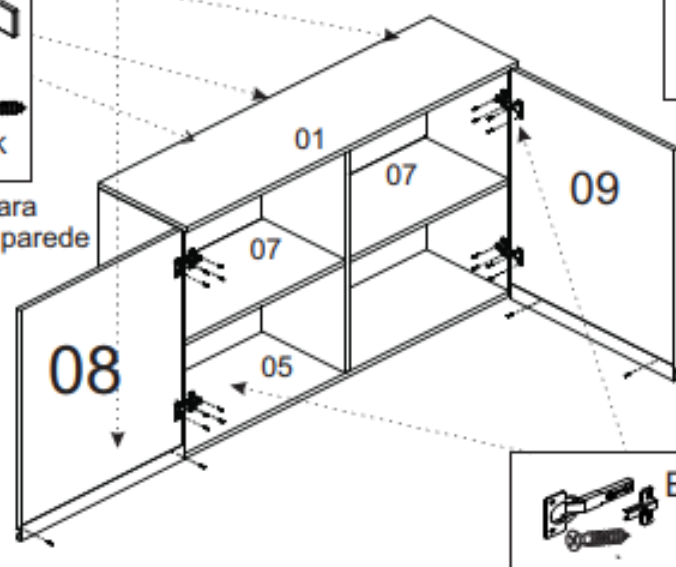

Utilizado para
fixação na parede
4º passo