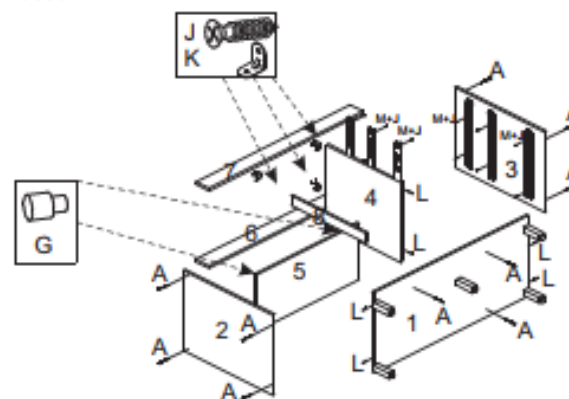

Cozinha Cecília 03 peças Aéreo c/ Porta MDP

Ref.:6853M

		
Altura	Largura	Profundidade
203 cm	190 cm	52 cm

		
Volume	Cubagem	Peso
3	0,214 m ³	108,6 kg

1° Passo

FERRAGENS

A		Parafuso 4 x 50
B		Prego 10 x 10
C		Puxador
D		Fixador de Fundo
E		Parafuso 3,5 x 25
F		Parafuso 4 x 40
G		Suporte Prateleira Movel
H		Parafuso 4,5 x 25
I		Dobradiça
J		Parafuso 3,5 x 14
K		Cantoneira
L		Cavilha
M		Corrediça telescópicas
N		Pé
O		Perfil h

3° Passo

2° Passo

4° Passo

5° Passo

FERRAGENS

08	A		Suporte Pino
12	B		Parafuso 4 x 40
03	C		Suporte aéreo + capa
33	D		Parafuso 3,5 x 14
04	E		Dobradiça 35mm
50	F		Prego 10 x 10
10	G		Fixador de fundo
06	H		Tapa Furo
03	I		Parafuso 5 x 40mm
00	J		Puxador Perfil
08	K		Bucha