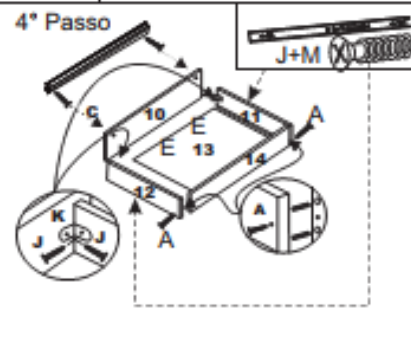

Cozinha Cecília 03 peças Aéreo c/ Porta MDP

Ref.:6853M

		
Altura	Largura	Profundidade
203 cm	190 cm	52 cm

		
Volume	Cubagem	Peso
3	0,214 m ³	108,6 kg

1° Passo

FERRAGENS

A		Parafuso 4 x 50
B		Prego 10 x 10
C		Puxador
D		Fixador de Fundo
E		Parafuso 3,5 x 25
F		Parafuso 4 x 40
G		Suporte Prateleira Movel
H		Parafuso 4,5 x 25
I		Dobradiça
J		Parafuso 3,5 x 14
K		Cantoneira
L		Cavilha
M		Corrediça telescópicas
N		Pé
O		Perfil h

3° Passo

2° Passo

4° Passo

5° Passo

FERRAGENS

08	A		Suporte Pino
12	B		Parafuso 4 x 40
03	C		Suporte aéreo + capa
33	D		Parafuso 3,5 x 14
04	E		Dobradiça 35mm
50	F		Prego 10 x 10
10	G		Fixador de fundo
06	H		Tapa Furo
03	I		Parafuso 5 x 40mm
00	J		Puxador Perfil
08	K		Bucha