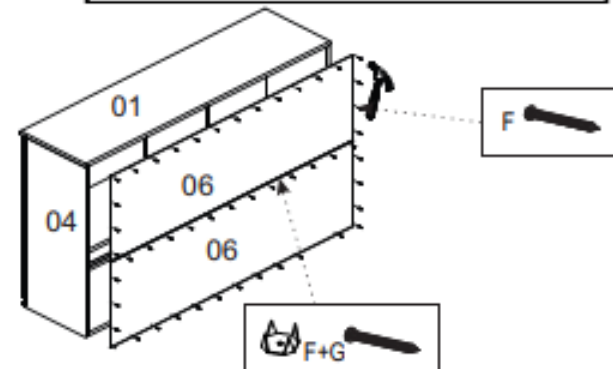

FERRAGENS

08	A		Suporte Pino
12	B		Parafuso 4 x 40
03	C		Suporte aéreo + capa
33	D		Parafuso 3,5 x 14
04	E		Dobradiça 35mm
50	F		Prego 10 x 10
10	G		Fixador de fundo
06	H		Tapa Furo
03	I		Parafuso 5 x 40mm
00	J		Puxador Perfil
08	K		Bucha

1º passo

2º passo

3º passo

Utilizado para
fixação na parede
4º passo