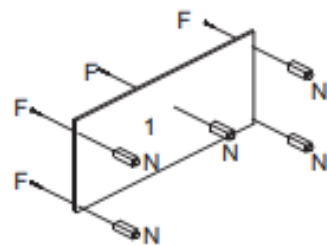

Cozinha Cecília 03 peças Aéreo c/ Porta MDP

Ref.:6853M

		
Altura	Largura	Profundidade
203 cm	190 cm	52 cm

		
Volume	Cubagem	Peso
3	0,214 m ³	108,6 kg

1° Passo

FERRAGENS

A		Parafuso 4 x 50
B		Prego 10 x 10
C		Puxador
D		Fixador de Fundo
E		Parafuso 3,5 x 25
F		Parafuso 4 x 40
G		Suporte Prateleira Movel
H		Parafuso 4,5 x 25
I		Dobradiça
J		Parafuso 3,5 x 14
K		Cantoneira
L		Cavilha
M		Corrediça telescópicas
N		Pé
O		Perfil h

3° Passo

2° Passo

4° Passo

5° Passo

FERRAGENS

08	A		Suporte Pino
12	B		Parafuso 4 x 40
03	C		Suporte aéreo + capa
33	D		Parafuso 3,5 x 14
04	E		Dobradiça 35mm
50	F		Prego 10 x 10
10	G		Fixador de fundo
06	H		Tapa Furo
03	I		Parafuso 5 x 40mm
00	J		Puxador Perfil
08	K		Bucha