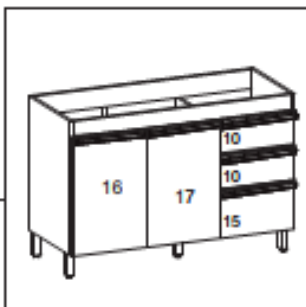

Cozinha Cecília 03 peças Aéreo c/ Porta MDP

Ref.:6853M

		
Altura	Largura	Profundidade
203 cm	190 cm	52 cm

		
Volume	Cubagem	Peso
3	0,214 m ³	108,6 kg

1° Passo

FERRAGENS

A		Parafuso 4 x 50
B		Prego 10 x 10
C		Puxador
D		Fixador de Fundo
E		Parafuso 3,5 x 25
F		Parafuso 4 x 40
G		Suporte Prateleira Movel
H		Parafuso 4,5 x 25
I		Dobradiça
J		Parafuso 3,5 x 14
K		Cantoneira
L		Cavilha
M		Corrediça telescópicas
N		Pé
O		Perfil h