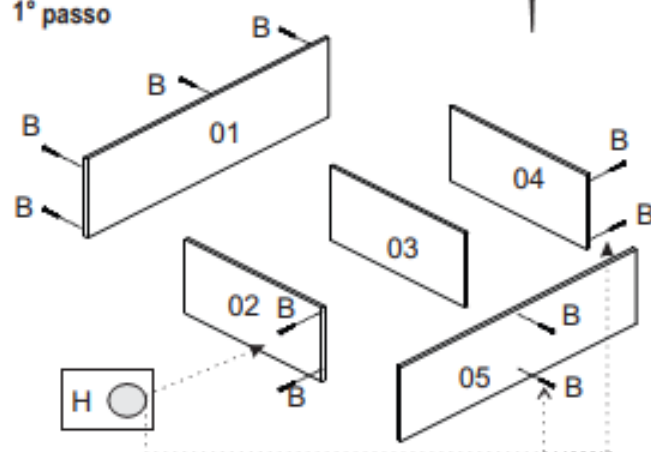

FERRAGENS

08	A		Suporte Pino
12	B		Parafuso 4 x 40
03	C		Suporte aéreo + capa
33	D		Parafuso 3,5 x 14
04	E		Dobradiça 35mm
50	F		Prego 10 x 10
10	G		Fixador de fundo
06	H		Tapa Furo
03	I		Parafuso 5 x 40mm
00	J		Puxador Perfil
08	K		Bucha

1º passo