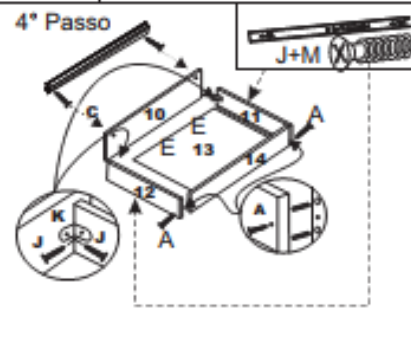

Cozinha Cecília 02 peças Aéreo c/ Porta MDP

Ref.:6852M

		
Altura	Largura	Profundidade
203 cm	120 cm	52 cm

		
Volume	Cubagem	Peso
2	0,122 m ³	60,6 kg

1° Passo

FERRAGENS

A		Parafuso 4 x 50
B		Prego 10 x 10
C		Puxador
D		Fixador de Fundo
E		Parafuso 3,5 x 25
F		Parafuso 4 x 40
G		Suporte Prateleira Movel
H		Parafuso 4,5 x 25
I		Dobradiça
J		Parafuso 3,5 x 14
K		Cantoneira
L		Cavilha
M		Corrediça telescópicas
N		Pé
O		Perfil h

3° Passo

2° Passo

4° Passo

5° Passo

FERRAGENS

08	A		Suporte Pino
12	B		Parafuso 4 x 40
03	C		Suporte aéreo + capa
33	D		Parafuso 3,5 x 14
04	E		Dobradiça 35mm
50	F		Prego 10 x 10
10	G		Fixador de fundo
06	H		Tapa Furo
03	I		Parafuso 5 x 40mm
00	J		Puxador Perfil
08	K		Buchas