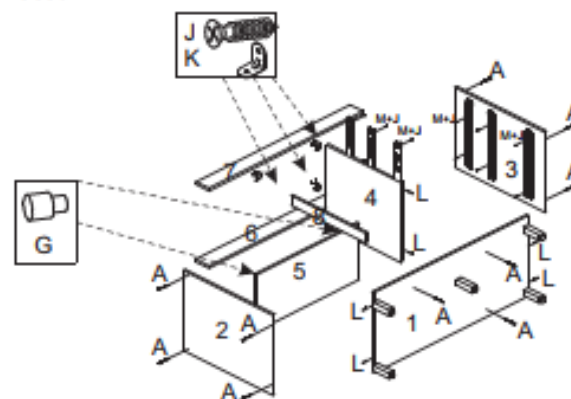

Cozinha Cecília 02 peças Aéreo c/ Porta MDP

Ref.:6852M

		
Altura	Largura	Profundidade
203 cm	120 cm	52 cm

		
Volume	Cubagem	Peso
2	0,122 m ³	60,6 kg

1° Passo

FERRAGENS

A		Parafuso 4 x 50
B		Prego 10 x 10
C		Puxador
D		Fixador de Fundo
E		Parafuso 3,5 x 25
F		Parafuso 4 x 40
G		Suporte Prateleira Movel
H		Parafuso 4,5 x 25
I		Dobradiça
J		Parafuso 3,5 x 14
K		Cantoneira
L		Cavilha
M		Corrediça telescópicas
N		Pé
O		Perfil h

3° Passo

2° Passo

4° Passo

5° Passo

FERRAGENS

08	A		Suporte Pino
12	B		Parafuso 4 x 40
03	C		Suporte aéreo + capa
33	D		Parafuso 3,5 x 14
04	E		Dobradiça 35mm
50	F		Prego 10 x 10
10	G		Fixador de fundo
06	H		Tapa Furo
03	I		Parafuso 5 x 40mm
00	J		Puxador Perfil
08	K		Buchas