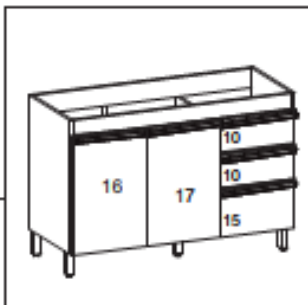

Cozinha Cecília 02 peças Aéreo c/ Porta MDP

Ref.:6852M

		
Altura	Largura	Profundidade
203 cm	120 cm	52 cm

		
Volume	Cubagem	Peso
2	0,122 m ³	60,6 kg

1° Passo

FERRAGENS

A		Parafuso 4 x 50
B		Prego 10 x 10
C		Puxador
D		Fixador de Fundo
E		Parafuso 3,5 x 25
F		Parafuso 4 x 40
G		Suporte Prateleira Movel
H		Parafuso 4,5 x 25
I		Dobradiça
J		Parafuso 3,5 x 14
K		Cantoneira
L		Cavilha
M		Corrediça telescópicas
N		Pé
O		Perfil h