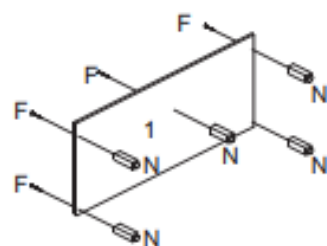

Cozinha Cecília 02 peças Aéreo c/ Porta MDP

Ref.:6852M

		
Altura	Largura	Profundidade
203 cm	120 cm	52 cm

		
Volume	Cubagem	Peso
2	0,122 m ³	60,6 kg

1° Passo

FERRAGENS

A		Parafuso 4 x 50
B		Prego 10 x 10
C		Puxador
D		Fixador de Fundo
E		Parafuso 3,5 x 25
F		Parafuso 4 x 40
G		Suporte Prateleira Movel
H		Parafuso 4,5 x 25
I		Dobradiça
J		Parafuso 3,5 x 14
K		Cantoneira
L		Cavilha
M		Corrediça telescópicas
N		Pé
O		Perfil h

3° Passo

2° Passo

4° Passo

5° Passo

FERRAGENS

08	A		Suporte Pino
12	B		Parafuso 4 x 40
03	C		Suporte aéreo + capa
33	D		Parafuso 3,5 x 14
04	E		Dobradiça 35mm
50	F		Prego 10 x 10
10	G		Fixador de fundo
06	H		Tapa Furo
03	I		Parafuso 5 x 40mm
00	J		Puxador Perfil
08	K		Buchas