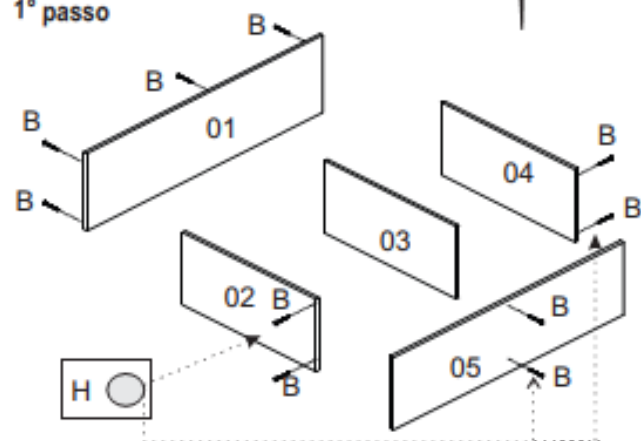

Cozinha Cecília 02 peças Aéreo c/ Porta MDP

Ref.:6852M

		
Altura	Largura	Profundidade
203 cm	120 cm	52 cm

		
Volume	Cubagem	Peso
2	0,122 m ³	60,6 kg

1° Passo

FERRAGENS

A		Parafuso 4 x 50
B		Prego 10 x 10
C		Puxador
D		Fixador de Fundo
E		Parafuso 3,5 x 25
F		Parafuso 4 x 40
G		Suporte Prateleira Movel
H		Parafuso 4,5 x 25
I		Dobradiça
J		Parafuso 3,5 x 14
K		Cantoneira
L		Cavilha
M		Corrediça telescópicas
N		Pé
O		Perfil h

3° Passo

2° Passo

4° Passo

5° Passo

FERRAGENS

08	A		Suporte Pino
12	B		Parafuso 4 x 40
03	C		Suporte aéreo + capa
33	D		Parafuso 3,5 x 14
04	E		Dobradiça 35mm
50	F		Prego 10 x 10
10	G		Fixador de fundo
06	H		Tapa Furo
03	I		Parafuso 5 x 40mm
00	J		Puxador Perfil
08	K		Buchas

1º passo

2º passo

3º passo

Utilizado para
 fixação na parede
 4º passo