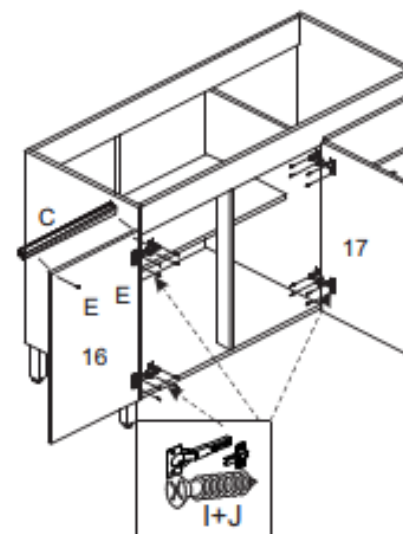

Cozinha Cecília 02 peças Aéreo c/ Porta MDP

Ref.:6852M

		
Altura	Largura	Profundidade
203 cm	120 cm	52 cm

		
Volume	Cubagem	Peso
2	0,122 m ³	60,6 kg

1° Passo

FERRAGENS

A		Parafuso 4 x 50
B		Prego 10 x 10
C		Puxador
D		Fixador de Fundo
E		Parafuso 3,5 x 25
F		Parafuso 4 x 40
G		Suporte Prateleira Movel
H		Parafuso 4,5 x 25
I		Dobradiça
J		Parafuso 3,5 x 14
K		Cantoneira
L		Cavilha
M		Corrediça telescópicas
N		Pé
O		Perfil h

3° Passo

2° Passo

4° Passo

5° Passo

FERRAGENS

08	A		Suporte Pino
12	B		Parafuso 4 x 40
03	C		Suporte aéreo + capa
33	D		Parafuso 3,5 x 14
04	E		Dobradiça 35mm
50	F		Prego 10 x 10
10	G		Fixador de fundo
06	H		Tapa Furo
03	I		Parafuso 5 x 40mm
00	J		Puxador Perfil
08	K		Buchas

1º passo

2º passo

3º passo

Utilizado para
 fixação na parede
 4º passo