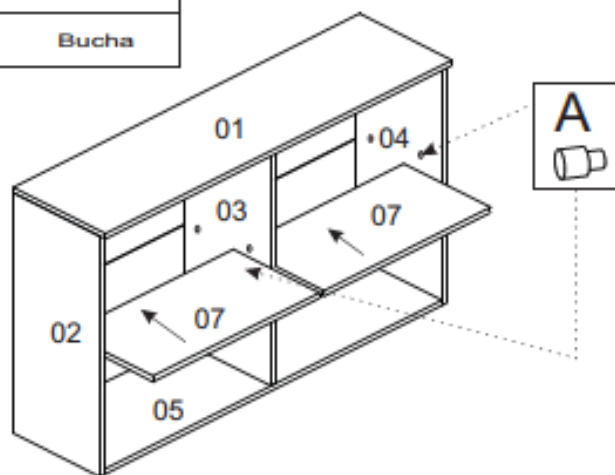

Cozinha Cecília 02 peças Aéreo c/ Porta MDP

Ref.:6852M

		
Altura	Largura	Profundidade
203 cm	120 cm	52 cm

		
Volume	Cubagem	Peso
2	0,122 m ³	60,6 kg

1° Passo

FERRAGENS

A		Parafuso 4 x 50
B		Prego 10 x 10
C		Puxador
D		Fixador de Fundo
E		Parafuso 3,5 x 25
F		Parafuso 4 x 40
G		Suporte Prateleira Movel
H		Parafuso 4,5 x 25
I		Dobradiça
J		Parafuso 3,5 x 14
K		Cantoneira
L		Cavilha
M		Corrediça telescópicas
N		Pé
O		Perfil h

3° Passo

2° Passo

4° Passo

5° Passo

FERRAGENS

08	A		Suporte Pino
12	B		Parafuso 4 x 40
03	C		Suporte aéreo + capa
33	D		Parafuso 3,5 x 14
04	E		Dobradiça 35mm
50	F		Prego 10 x 10
10	G		Fixador de fundo
06	H		Tapa Furo
03	I		Parafuso 5 x 40mm
00	J		Puxador Perfil
08	K		Buchas

1º passo

2º passo

3º passo

Utilizado para
 fixação na parede
 4º passo