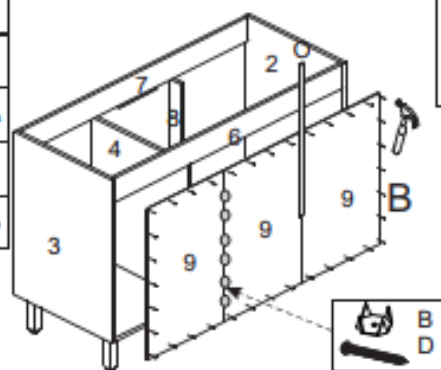

Cozinha Cecília 02 peças Aéreo c/ Porta MDP

Ref.:6852M

		
Altura	Largura	Profundidade
203 cm	120 cm	52 cm

		
Volume	Cubagem	Peso
2	0,122 m ³	60,6 kg

1° Passo

FERRAGENS

A		Parafuso 4 x 50
B		Prego 10 x 10
C		Puxador
D		Fixador de Fundo
E		Parafuso 3,5 x 25
F		Parafuso 4 x 40
G		Suporte Prateleira Movel
H		Parafuso 4,5 x 25
I		Dobradiça
J		Parafuso 3,5 x 14
K		Cantoneira
L		Cavilha
M		Corrediça telescópicas
N		Pé
O		Perfil h

3° Passo

2° Passo

4° Passo

5° Passo

FERRAGENS

08	A		Suporte Pino
12	B		Parafuso 4 x 40
03	C		Suporte aéreo + capa
33	D		Parafuso 3,5 x 14
04	E		Dobradiça 35mm
50	F		Prego 10 x 10
10	G		Fixador de fundo
06	H		Tapa Furo
03	I		Parafuso 5 x 40mm
00	J		Puxador Perfil
08	K		Buchas