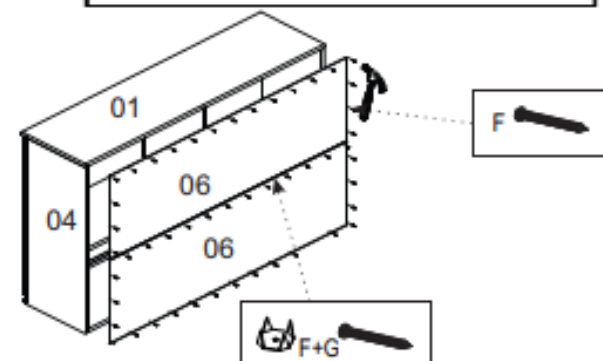

Cozinha Cecília 02 peças Aéreo c/ Porta MDP

Ref.:6852M

		
Altura	Largura	Profundidade
203 cm	120 cm	52 cm

		
Volume	Cubagem	Peso
2	0,122 m ³	60,6 kg

1° Passo

FERRAGENS

A		Parafuso 4 x 50
B		Prego 10 x 10
C		Puxador
D		Fixador de Fundo
E		Parafuso 3,5 x 25
F		Parafuso 4 x 40
G		Suporte Prateleira Movel
H		Parafuso 4,5 x 25
I		Dobradiça
J		Parafuso 3,5 x 14
K		Cantoneira
L		Cavilha
M		Corrediça telescópicas
N		Pé
O		Perfil h

3° Passo

2° Passo

4° Passo

5° Passo

FERRAGENS

08	A		Suporte Pino
12	B		Parafuso 4 x 40
03	C		Suporte aéreo + capa
33	D		Parafuso 3,5 x 14
04	E		Dobradiça 35mm
50	F		Prego 10 x 10
10	G		Fixador de fundo
06	H		Tapa Furo
03	I		Parafuso 5 x 40mm
00	J		Puxador Perfil
08	K		Buchas

1º passo

2º passo

3º passo

Utilizado para
 fixação na parede
 4º passo