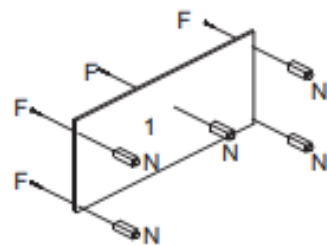

Cozinha Cecília 02 peças Aéreo c/ Porta Vidro

Ref.:6852V

		
Altura	Largura	Profundidade
203 cm	120 cm	52 cm

		
Volume	Cubagem	Peso
3	0,120 m ³	57,9 kg

1° Passo

FERRAGENS

A		Parafuso 4 x 50
B		Prego 10 x 10
C		Puxador
D		Fixador de Fundo
E		Parafuso 3,5 x 25
F		Parafuso 4 x 40
G		Suporte Prateleira Movel
H		Parafuso 4,5 x 25
I		Dobradiça
J		Parafuso 3,5 x 14
K		Cantoneira
L		Cavilha
M		Corrediça telescópicas
N		Pés
O		Perfil h

3° Passo

2° Passo

4° Passo

5° Passo

FERRAGENS

08	A		Suporte Pino
12	B		Parafuso 4 x 40
03	C		Suporte aéreo + capa
33	D		Parafuso 3,5 x 14
04	E		Dobradiça 35mm
40	F		Prego 10 x 10
10	G		Fixador de fundo
06	H		Tapa Furo
03	I		Parafuso 5 x 40mm
00	J		Puxador Perfil
08	K		Bucha