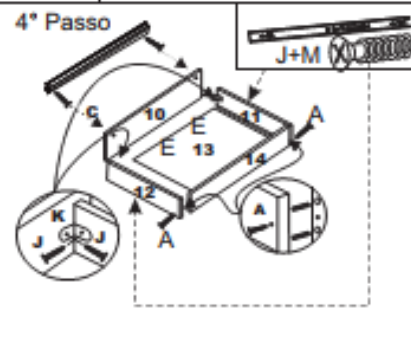

Cozinha Cecília 02 peças Aéreo c/ Porta Vidro

Ref.:6852V

		
Altura	Largura	Profundidade
203 cm	120 cm	52 cm

		
Volume	Cubagem	Peso
3	0,120 m ³	57,9 kg

1° Passo

FERRAGENS

A		Parafuso 4 x 50
B		Prego 10 x 10
C		Puxador
D		Fixador de Fundo
E		Parafuso 3,5 x 25
F		Parafuso 4 x 40
G		Suporte Prateleira Movel
H		Parafuso 4,5 x 25
I		Dobradiça
J		Parafuso 3,5 x 14
K		Cantoneira
L		Cavilha
M		Corrediça telescópicas
N		Pés
O		Perfil h

3° Passo

2° Passo

4° Passo

5° Passo

FERRAGENS

08	A		Suporte Pino
12	B		Parafuso 4 x 40
03	C		Suporte aéreo + capa
33	D		Parafuso 3,5 x 14
04	E		Dobradiça 35mm
40	F		Prego 10 x 10
10	G		Fixador de fundo
06	H		Tapa Furo
03	I		Parafuso 5 x 40mm
00	J		Puxador Perfil
08	K		Bucha