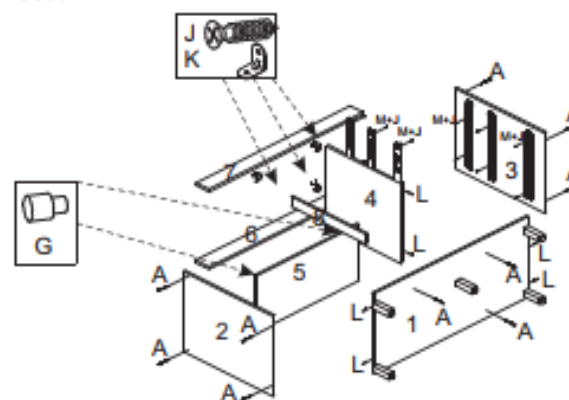

Cozinha Cecília 02 peças Aéreo c/ Porta Vidro

Ref.:6852V

		
Altura	Largura	Profundidade
203 cm	120 cm	52 cm

		
Volume	Cubagem	Peso
3	0,120 m ³	57,9 kg

1° Passo

FERRAGENS

A		Parafuso 4 x 50
B		Prego 10 x 10
C		Puxador
D		Fixador de Fundo
E		Parafuso 3,5 x 25
F		Parafuso 4 x 40
G		Suporte Prateleira Movel
H		Parafuso 4,5 x 25
I		Dobradiça
J		Parafuso 3,5 x 14
K		Cantoneira
L		Cavilha
M		Corrediça telescópicas
N		Pés
O		Perfil h

3° Passo

2° Passo

4° Passo

5° Passo

FERRAGENS

08	A		Suporte Pino
12	B		Parafuso 4 x 40
03	C		Suporte aéreo + capa
33	D		Parafuso 3,5 x 14
04	E		Dobradiça 35mm
40	F		Prego 10 x 10
10	G		Fixador de fundo
06	H		Tapa Furo
03	I		Parafuso 5 x 40mm
00	J		Puxador Perfil
08	K		Bucha