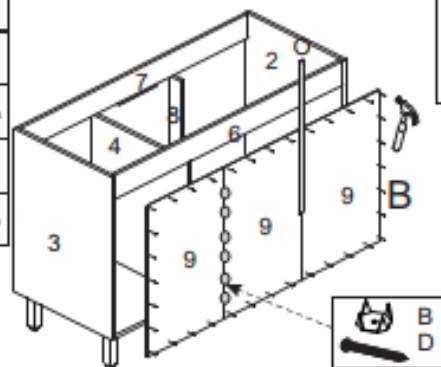

Cozinha Cecília 02 peças Aéreo c/ Porta Vidro

Ref.:6852V

		
Altura	Largura	Profundidade
203 cm	120 cm	52 cm

		
Volume	Cubagem	Peso
3	0,120 m ³	57,9 kg

1° Passo

FERRAGENS

A		Parafuso 4 x 50
B		Prego 10 x 10
C		Puxador
D		Fixador de Fundo
E		Parafuso 3,5 x 25
F		Parafuso 4 x 40
G		Suporte Prateleira Movel
H		Parafuso 4,5 x 25
I		Dobradiça
J		Parafuso 3,5 x 14
K		Cantoneira
L		Cavilha
M		Corrediça telescópicas
N		Pés
O		Perfil h

3° Passo

2° Passo

4° Passo

5° Passo

FERRAGENS

08	A		Suporte Pino
12	B		Parafuso 4 x 40
03	C		Suporte aéreo + capa
33	D		Parafuso 3,5 x 14
04	E		Dobradiça 35mm
40	F		Prego 10 x 10
10	G		Fixador de fundo
06	H		Tapa Furo
03	I		Parafuso 5 x 40mm
00	J		Puxador Perfil
08	K		Bucha