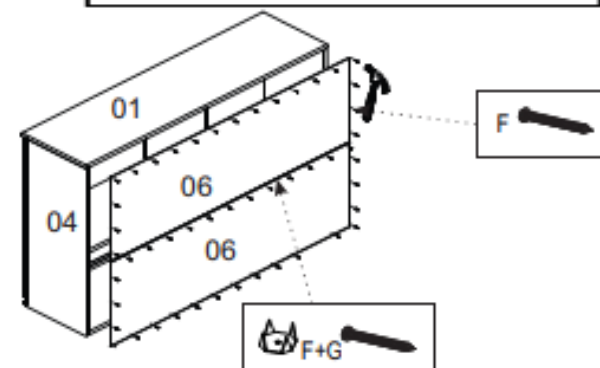

Cozinha Cecília 02 peças Aéreo c/ Porta Vidro

Ref.:6852V

		
Altura	Largura	Profundidade
203 cm	120 cm	52 cm

		
Volume	Cubagem	Peso
3	0,120 m ³	57,9 kg

1° Passo

FERRAGENS

A		Parafuso 4 x 50
B		Prego 10 x 10
C		Puxador
D		Fixador de Fundo
E		Parafuso 3,5 x 25
F		Parafuso 4 x 40
G		Suporte Prateleira Movel
H		Parafuso 4,5 x 25
I		Dobradiça
J		Parafuso 3,5 x 14
K		Cantoneira
L		Cavilha
M		Corrediça telescópicas
N		Pés
O		Perfil h

3° Passo

2° Passo

4° Passo

5° Passo

FERRAGENS

08	A		Suporte Pino
12	B		Parafuso 4 x 40
03	C		Suporte aéreo + capa
33	D		Parafuso 3,5 x 14
04	E		Dobradiça 35mm
40	F		Prego 10 x 10
10	G		Fixador de fundo
06	H		Tapa Furo
03	I		Parafuso 5 x 40mm
00	J		Puxador Perfil
08	K		Bucha

1º passo

2º passo

3º passo

 Utilizado para
 fixação na parede
4º passo
