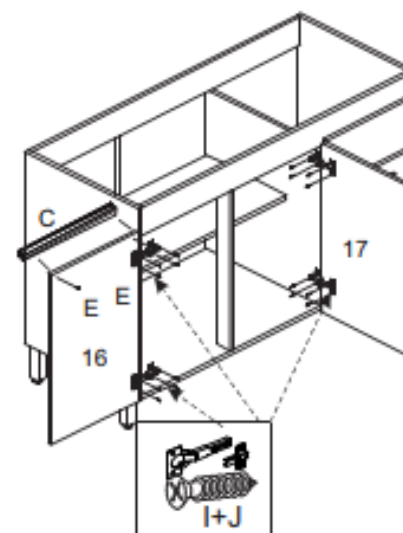

Cozinha Cecília 02 peças Aéreo c/ Porta Vidro

Ref.:6852V

		
Altura	Largura	Profundidade
203 cm	120 cm	52 cm

		
Volume	Cubagem	Peso
3	0,120 m ³	57,9 kg

1° Passo

FERRAGENS

A		Parafuso 4 x 50
B		Prego 10 x 10
C		Puxador
D		Fixador de Fundo
E		Parafuso 3,5 x 25
F		Parafuso 4 x 40
G		Suporte Prateleira Movel
H		Parafuso 4,5 x 25
I		Dobradiça
J		Parafuso 3,5 x 14
K		Cantoneira
L		Cavilha
M		Corrediça telescópicas
N		Pés
O		Perfil h

3° Passo

2° Passo

4° Passo

5° Passo

FERRAGENS

08	A		Suporte Pino
12	B		Parafuso 4 x 40
03	C		Suporte aéreo + capa
33	D		Parafuso 3,5 x 14
04	E		Dobradiça 35mm
40	F		Prego 10 x 10
10	G		Fixador de fundo
06	H		Tapa Furo
03	I		Parafuso 5 x 40mm
00	J		Puxador Perfil
08	K		Bucha

1º passo

2º passo

3º passo

 Utilizado para
 fixação na parede
4º passo
