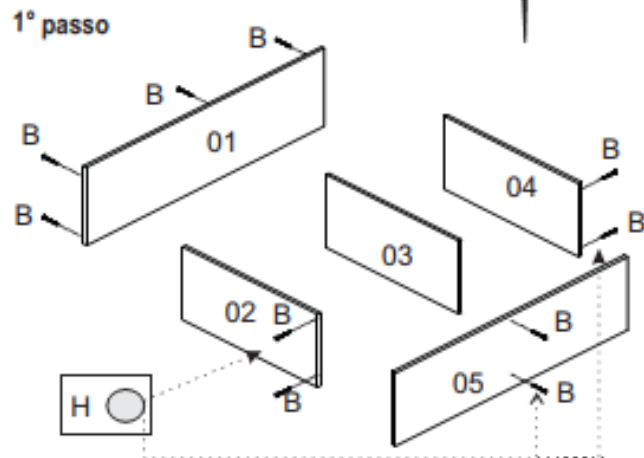

Cozinha Cecília 02 peças Aéreo c/ Porta Vidro

Ref.:6852V

		
Altura	Largura	Profundidade
203 cm	120 cm	52 cm

		
Volume	Cubagem	Peso
3	0,120 m ³	57,9 kg

1° Passo

FERRAGENS

A		Parafuso 4 x 50
B		Prego 10 x 10
C		Puxador
D		Fixador de Fundo
E		Parafuso 3,5 x 25
F		Parafuso 4 x 40
G		Suporte Prateleira Movel
H		Parafuso 4,5 x 25
I		Dobradiça
J		Parafuso 3,5 x 14
K		Cantoneira
L		Cavilha
M		Corrediça telescópicas
N		Pés
O		Perfil h

3° Passo

2° Passo

4° Passo

5° Passo

FERRAGENS

08	A		Suporte Pino
12	B		Parafuso 4 x 40
03	C		Suporte aéreo + capa
33	D		Parafuso 3,5 x 14
04	E		Dobradiça 35mm
40	F		Prego 10 x 10
10	G		Fixador de fundo
06	H		Tapa Furo
03	I		Parafuso 5 x 40mm
00	J		Puxador Perfil
08	K		Bucha

1º passo

2º passo

3º passo

 Utilizado para
 fixação na parede
4º passo
