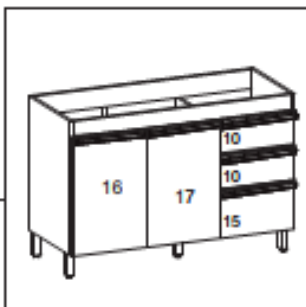

Cozinha Cecília 02 peças Aéreo c/ Porta Vidro

Ref.:6852V

		
Altura	Largura	Profundidade
203 cm	120 cm	52 cm

		
Volume	Cubagem	Peso
3	0,120 m ³	57,9 kg

1° Passo

FERRAGENS

A		Parafuso 4 x 50
B		Prego 10 x 10
C		Puxador
D		Fixador de Fundo
E		Parafuso 3,5 x 25
F		Parafuso 4 x 40
G		Suporte Prateleira Movel
H		Parafuso 4,5 x 25
I		Dobradiça
J		Parafuso 3,5 x 14
K		Cantoneira
L		Cavilha
M		Corrediça telescópicas
N		Pés
O		Perfil h