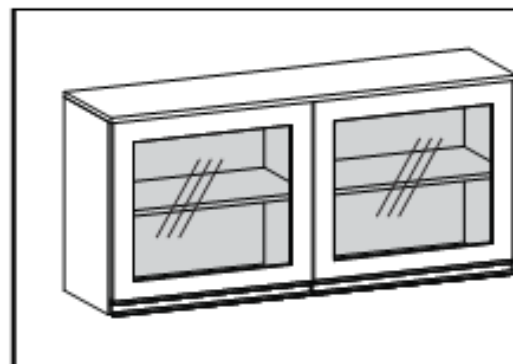

Cozinha Cecília 02 peças Aéreo c/ Porta Vidro

Ref.:6852V

		
Altura	Largura	Profundidade
203 cm	120 cm	52 cm

		
Volume	Cubagem	Peso
3	0,120 m ³	57,9 kg

1° Passo

FERRAGENS

A		Parafuso 4 x 50
B		Prego 10 x 10
C		Puxador
D		Fixador de Fundo
E		Parafuso 3,5 x 25
F		Parafuso 4 x 40
G		Suporte Prateleira Movel
H		Parafuso 4,5 x 25
I		Dobradiça
J		Parafuso 3,5 x 14
K		Cantoneira
L		Cavilha
M		Corrediça telescópicas
N		Pés
O		Perfil h

3° Passo

2° Passo

4° Passo

5° Passo

FERRAGENS

08	A		Suporte Pino
12	B		Parafuso 4 x 40
03	C		Suporte aéreo + capa
33	D		Parafuso 3,5 x 14
04	E		Dobradiça 35mm
40	F		Prego 10 x 10
10	G		Fixador de fundo
06	H		Tapa Furo
03	I		Parafuso 5 x 40mm
00	J		Puxador Perfil
08	K		Bucha