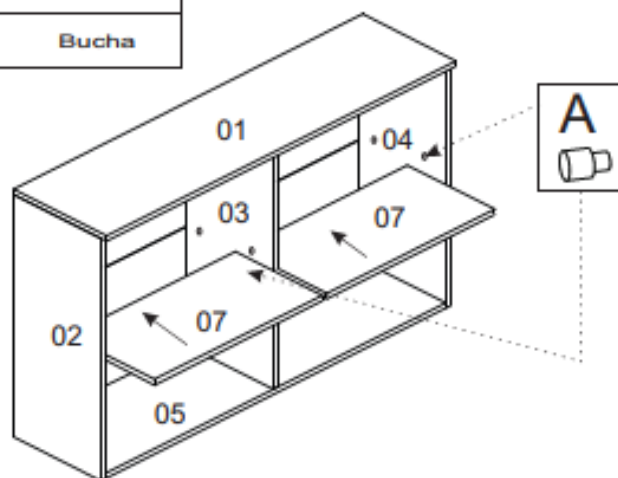

Cozinha Cecília 02 peças Aéreo c/ Porta Vidro

Ref.:6852V

		
Altura	Largura	Profundidade
203 cm	120 cm	52 cm

		
Volume	Cubagem	Peso
3	0,120 m ³	57,9 kg

1° Passo

FERRAGENS

A		Parafuso 4 x 50
B		Prego 10 x 10
C		Puxador
D		Fixador de Fundo
E		Parafuso 3,5 x 25
F		Parafuso 4 x 40
G		Suporte Prateleira Movel
H		Parafuso 4,5 x 25
I		Dobradiça
J		Parafuso 3,5 x 14
K		Cantoneira
L		Cavilha
M		Corrediça telescópicas
N		Pés
O		Perfil h

3° Passo

2° Passo

4° Passo

5° Passo

FERRAGENS

08	A		Suporte Pino
12	B		Parafuso 4 x 40
03	C		Suporte aéreo + capa
33	D		Parafuso 3,5 x 14
04	E		Dobradiça 35mm
40	F		Prego 10 x 10
10	G		Fixador de fundo
06	H		Tapa Furo
03	I		Parafuso 5 x 40mm
00	J		Puxador Perfil
08	K		Bucha

1º passo

2º passo

3º passo

 Utilizado para
 fixação na parede
4º passo
