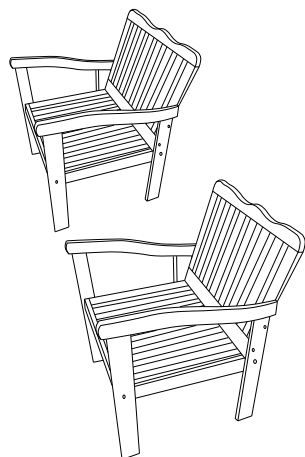

yes casa
madeiramadeira

MANUAL DE MONTAGEM CONJUNTO NATURE

Como trocar seu produto

Se seu produto chegou com algum defeito você tem 7 dias para solicitar a troca. Você vai precisar:

- 1 Ter em mãos as fotos das peças com defeito; descrição; código (como está aqui no manual) e quantidade de peças com defeito.
- 2 Acesse o chat em nosso site.
- 3 Selecione o seu pedido, e depois a opção “Quero trocar um produto”.
- 4 Pronto, agora é só preencher as informações e enviar. Entraremos em contato por e-mail para te dar todas as instruções.