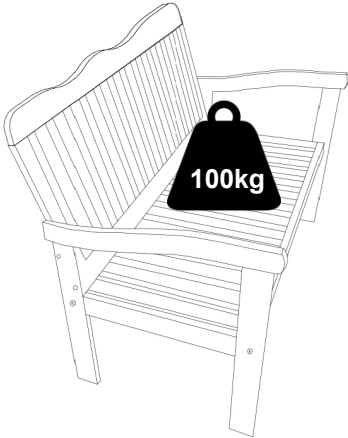

Identificação das partes - Peças

LISTA DE PEÇAS

PEÇAS POR VOLUME

CAIXA PORTAS

Nº PEÇA	DESCRIÇÃO	QTD	DIMENSÕES (mm)		
			LARG	ALTU.	COMP
1	ENCOSTO CADEIRA	2	500	460	22
2	ASSENTO CADEIRA	2	480	500	65
3	LATERAL ESQUERDA CADEIRA E BANCO	3	550	600	22
4	ENCOSTO DO BANCO	1	460	1050	22
5	ASSENTO BANCO	1	480	1050	65
6	LATERAL DIREITA CADEIRA E BANCO	3	550	600	22
7	LATERAL DA MESA	2	65	740	22
8	PÉS	2	460	400	22
9	TAMPO DA MESA	1	460	850	22
10	APOIO DE PÉS	1	230	850	22

Peso Suportado

1

2

1

2x

2

yes casa
madeiramadeira

Agora que você já comprou o seu móvel, ele merece ser montado do jeito certo.