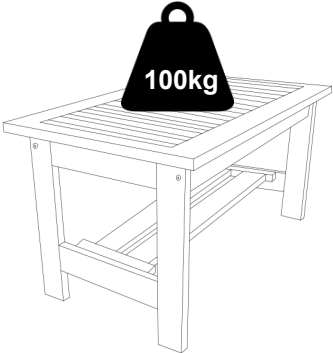

Identificação das partes - Peças

LISTA DE PEÇAS

PEÇAS POR VOLUME

CAIXA PORTAS

Nº PEÇA	DESCRIÇÃO	QTD	DIMENSÕES (mm)		
			LARG	ALTU.	COMP
1	ENCOSTO CADEIRA	2	500	460	22
2	ASSENTO CADEIRA	2	480	500	65
3	LATERAL ESQUERDA CADEIRA E BANCO	3	550	600	22
4	ENCOSTO DO BANCO	1	460	1050	22
5	ASSENTO BANCO	1	480	1050	65
6	LATERAL DIREITA CADEIRA E BANCO	3	550	600	22
7	LATERAL DA MESA	2	65	740	22
8	PÉS	2	460	400	22
9	TAMPO DA MESA	1	460	850	22
10	APOIO DE PÉS	1	230	850	22

Peso Suportado

1

2

1

2x

2

yes casa
madeiramadeira

Agora que você já comprou o seu móvel, ele merece ser montado do jeito certo.