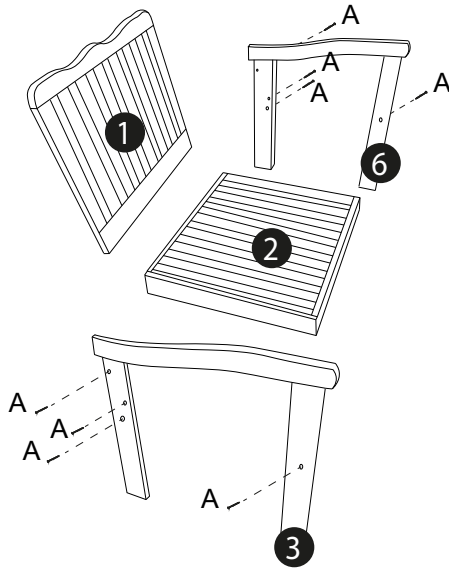

Identificação das partes - Peças

LISTA DE PEÇAS

PEÇAS POR VOLUME

CAIXA PORTAS

Nº PEÇA	DESCRIÇÃO	QTD	DIMENSÕES (mm)		
			LARG	ALTU.	COMP
1	ENCOSTO CADEIRA	2	500	460	22
2	ASSENTO CADEIRA	2	480	500	65
3	LATERAL ESQUERDA CADEIRA E BANCO	3	550	600	22
4	ENCOSTO DO BANCO	1	460	1050	22
5	ASSENTO BANCO	1	480	1050	65
6	LATERAL DIREITA CADEIRA E BANCO	3	550	600	22
7	LATERAL DA MESA	2	65	740	22
8	PÉS	2	460	400	22
9	TAMPO DA MESA	1	460	850	22
10	APOIO DE PÉS	1	230	850	22

Peso Suportado

1

2

1

2x

2

yes casa
madeiramadeira

Agora que você já comprou o seu móvel, ele merece ser montado do jeito certo.