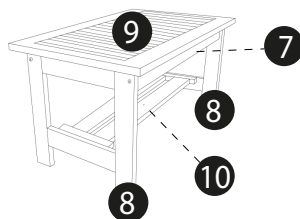

Identificação das partes - Peças

LISTA DE PEÇAS

PEÇAS POR VOLUME

CAIXA PORTAS

Nº PEÇA	DESCRIÇÃO	QTD	DIMENSÕES (mm)		
			LARG	ALTU.	COMP
1	ENCOSTO CADEIRA	2	500	460	22
2	ASSENTO CADEIRA	2	480	500	65
3	LATERAL ESQUERDA CADEIRA E BANCO	3	550	600	22
4	ENCOSTO DO BANCO	1	460	1050	22
5	ASSENTO BANCO	1	480	1050	65
6	LATERAL DIREITA CADEIRA E BANCO	3	550	600	22
7	LATERAL DA MESA	2	65	740	22
8	PÉS	2	460	400	22
9	TAMPO DA MESA	1	460	850	22
10	APOIO DE PÉS	1	230	850	22