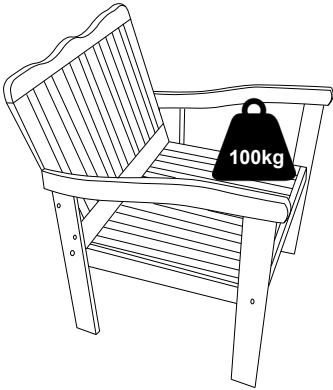

Identificação das partes - Peças

LISTA DE PEÇAS

PEÇAS POR VOLUME

CAIXA PORTAS

Nº PEÇA	DESCRIÇÃO	QTD	DIMENSÕES (mm)		
			LARG	ALTU.	COMP
1	ENCOSTO CADEIRA	2	500	460	22
2	ASSENTO CADEIRA	2	480	500	65
3	LATERAL ESQUERDA CADEIRA E BANCO	3	550	600	22
4	ENCOSTO DO BANCO	1	460	1050	22
5	ASSENTO BANCO	1	480	1050	65
6	LATERAL DIREITA CADEIRA E BANCO	3	550	600	22
7	LATERAL DA MESA	2	65	740	22
8	PÉS	2	460	400	22
9	TAMPO DA MESA	1	460	850	22
10	APOIO DE PÉS	1	230	850	22

Peso Suportado

1

2

1

2x

2

yes casa
madeiramadeira

Agora que você já comprou o seu móvel, ele merece ser montado do jeito certo.