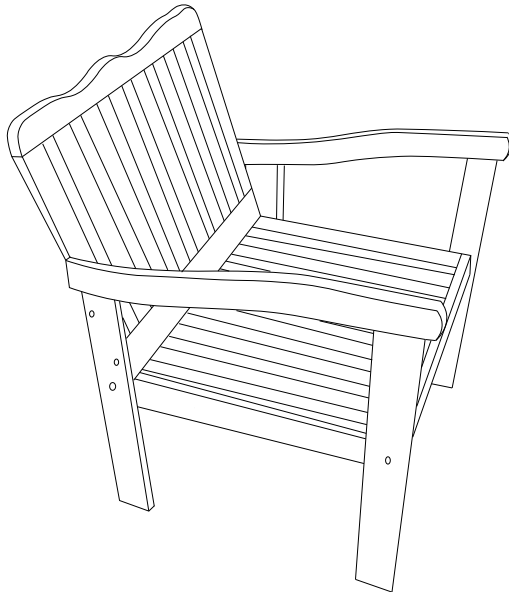

Identificação das partes - Peças

LISTA DE PEÇAS

PEÇAS POR VOLUME

CAIXA PORTAS

Nº PEÇA	DESCRIÇÃO	QTD	DIMENSÕES (mm)		
			LARG	ALTU.	COMP
1	ENCOSTO CADEIRA	2	500	460	22
2	ASSENTO CADEIRA	2	480	500	65
3	LATERAL ESQUERDA CADEIRA E BANCO	3	550	600	22
4	ENCOSTO DO BANCO	1	460	1050	22
5	ASSENTO BANCO	1	480	1050	65
6	LATERAL DIREITA CADEIRA E BANCO	3	550	600	22
7	LATERAL DA MESA	2	65	740	22
8	PÉS	2	460	400	22
9	TAMPO DA MESA	1	460	850	22
10	APOIO DE PÉS	1	230	850	22

Peso Suportado

1

2

1

2x

2

yes casa
madeiramadeira

Agora que você já comprou o seu móvel, ele merece ser montado do jeito certo.