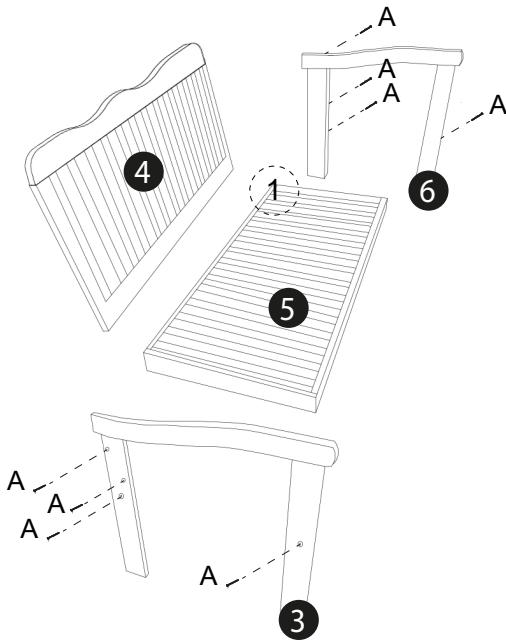

Identificação das partes - Peças

LISTA DE PEÇAS

PEÇAS POR VOLUME

CAIXA PORTAS

Nº PEÇA	DESCRIÇÃO	QTD	DIMENSÕES (mm)		
			LARG	ALTU.	COMP
1	ENCOSTO CADEIRA	2	500	460	22
2	ASSENTO CADEIRA	2	480	500	65
3	LATERAL ESQUERDA CADEIRA E BANCO	3	550	600	22
4	ENCOSTO DO BANCO	1	460	1050	22
5	ASSENTO BANCO	1	480	1050	65
6	LATERAL DIREITA CADEIRA E BANCO	3	550	600	22
7	LATERAL DA MESA	2	65	740	22
8	PÉS	2	460	400	22
9	TAMPO DA MESA	1	460	850	22
10	APOIO DE PÉS	1	230	850	22

Peso Suportado

1

2

1

2x

2

yes casa
madeiramadeira

Agora que você já comprou o seu móvel, ele merece ser montado do jeito certo.