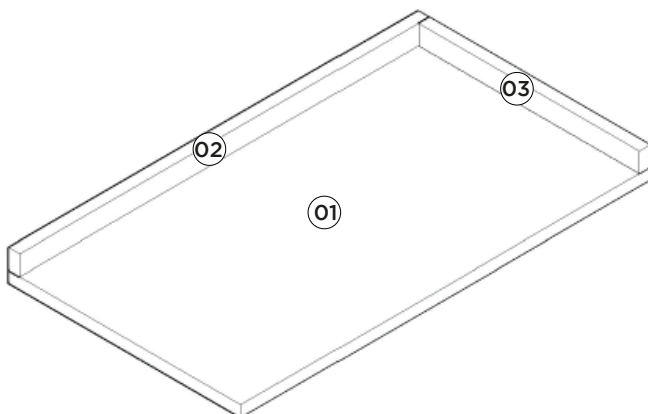

HENN

Ind. e Com. de Móveis Henn
Mondai - SC - Brasil

☎+55 49 3674.3500

📧📱@moveishenn
www.henn.com.br

INSTRUÇÕES DE MONTAGEM

INSTRUCCIONES DE MONTAJE
ASSEMBLY INSTRUCTIONS

Tampo para Balcão Canto Reto Diva

☐ CE915-33 Nero

AVISO

Para limpeza de seu móvel, use uma flanela seca ou umedecida, e não utilize produtos químicos que possam danificar seu produto.

SISTEMA DE MONTAGEM

O sistema de montagem dos produtos, funciona de acordo com a ordem crescente dos números indicados no desenho. Ex: 01, 02, 03, 04... até a conclusão da montagem.

ADVERTENCIA

Para limpieza de su móvil, use una franela seca o húmeda, y no utilice productos químicos que puedan dañar su producto.

SISTEMA DE MONTAJE

El sistema de montaje de los productos funciona de acuerdo con el orden creciente de los números indicados en el dibujo. Ej.: 01, 02, 03, 04... hasta la conclusión del montaje.

NOTICE

To clean your furniture, use a dry or wet cloth, and do not use chemicals that may damage your product.

ASSEMBLY SYSTEM

The products' assembly system works according to the increasing order of the indicated numbers. For example: 01, 02, 03, 04 ... to the end of the assembly.

Lista de Peças | Lista de piezas | List of parts

Item	Caixa Caja Box	Qtd Ctd Qty	Descrição | Descripción | Description	Medidas (mm) | Dimensions (mm) | Size (measure- ments) (mm)
01	1/1	01	Tampo | Tapa | Top	940x533x25
02	1/1	01	Rodatampo Maior | Rodatampo Mayor | Largest Rodatampo	940x45x25
03	1/1	01	Rodatampo Menor | Rodatampo Menor | Rodatampo Minor	508x45x25

Ferragens | Herrajes | Hardware

A 05x

Parafuso 4,5x50mm CHT.
Tornillo 4,5x50mm CHT.
Screw 4,5x50mm CHT.

B 08x

Parafuso 3,5x14mm FLA.
Tornillo 3,5x14mm FLA.
Screw 3,5x14mm FLA.

C 04x

Cantoneira plástica
Cantonera plástica
Plastic angle brackets

Estas ferragens constam no Pacote do respectivo Balcão.
Estos herrajes constan en el Paquete del respectivo Balcón.
These hardware are included in the Package of the respective Counter.