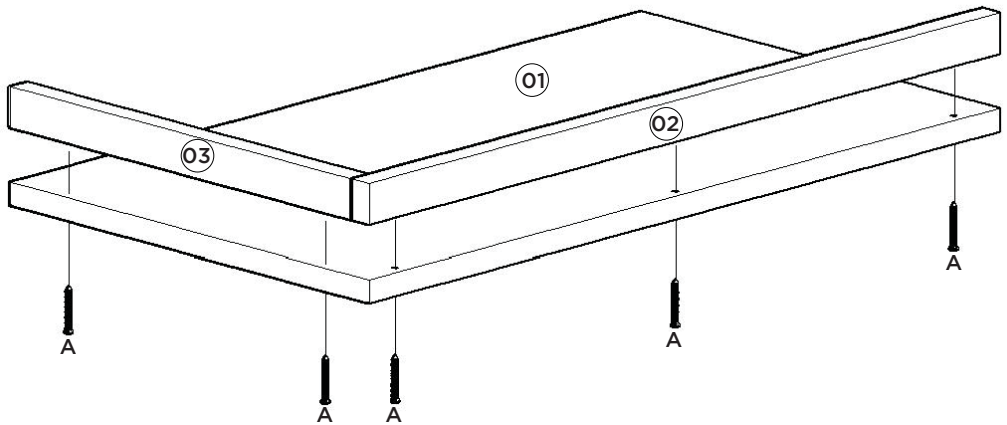

Esse tampo é opcional e é vendido separadamente

Esta vez es opcional y se vende por separado

This top is optional and is sold separately