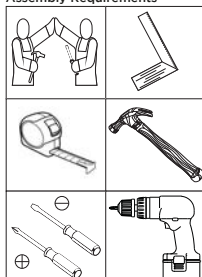

HENN

Ind. e Com. de Móveis Henn
Mondai - SC - Brasil

☎+55 49 3674.3500

📧📱@moveishenn
www.henn.com.br

INSTRUÇÕES DE MONTAGEM

INSTRUCCIONES DE MONTAJE
ASSEMBLY INSTRUCTIONS

Tampo para Balcão Canto Reto Diva

☐ CE915-33 Nero

AVISO

Para limpeza de seu móvel, use uma flanela seca ou umedecida, e não utilize produtos químicos que possam danificar seu produto.

SISTEMA DE MONTAGEM

O sistema de montagem dos produtos, funciona de acordo com a ordem crescente dos números indicados no desenho. Ex: 01, 02, 03, 04... até a conclusão da montagem.

ADVERTENCIA

Para limpieza de su móvil, use una franela seca o húmeda, y no utilice productos químicos que puedan dañar su producto.

SISTEMA DE MONTAJE

El sistema de montaje de los productos funciona de acuerdo con el orden creciente de los números indicados en el dibujo. Ej.: 01, 02, 03, 04... hasta la conclusión del montaje.

NOTICE

To clean your furniture, use a dry or wet cloth, and do not use chemicals that may damage your product.

ASSEMBLY SYSTEM

The products' assembly system works according to the increasing order of the indicated numbers. For example: 01, 02, 03, 04 ... to the end of the assembly.

Lista de Peças | Lista de piezas | List of parts

Item	Caixa Caja Box	Qtd Ctd Qty	Descrição | Descripción | Description	Medidas (mm) | Dimensions (mm) | Size (measure- ments) (mm)
01	1/1	01	Tampo | Tapa | Top	940x533x25
02	1/1	01	Rodatampo Maior | Rodatampo Mayor | Largest Rodatampo	940x45x25
03	1/1	01	Rodatampo Menor | Rodatampo Menor | Rodatampo Minor	508x45x25

Ferragens | Herrajes | Hardware

A 05x

Parafuso 4,5x50mm CHT.
Tornillo 4,5x50mm CHT.
Screw 4,5x50mm CHT.

B 08x

Parafuso 3,5x14mm FLA.
Tornillo 3,5x14mm FLA.
Screw 3,5x14mm FLA.

C 04x

Cantoneira plástica
Cantonera plástica
Plastic angle brackets

Estas ferragens constam no Pacote do respectivo Balcão.
Estos herrajes constan en el Paquete del respectivo Balcón.
These hardware are included in the Package of the respective Counter.