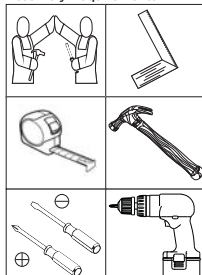

HENN

Ind. e Com. de Móveis Henn
Mondai - SC - Brasil

☎+55 49 3674.3500

📧📱@moveishenn
www.henn.com.br

INSTRUÇÕES DE MONTAGEM

INSTRUCCIONES DE MONTAJE
ASSEMBLY INSTRUCTIONS

Tampo para Balcão Diva 200mm

☐ CE910-33 - Nero

AVISO

Para limpeza de seu móvel, use uma flanela seca ou umedecida, e não utilize produtos químicos que possam danificar seu produto.

SISTEMA DE MONTAGEM

O sistema de montagem dos produtos, funciona de acordo com a ordem crescente dos números indicados no desenho. Ex: 01, 02, 03, 04... até a conclusão da montagem.

ADVERTENCIA

Para limpieza de su móvil, use una franela seca o húmeda, y no utilice productos químicos que puedan dañar su producto.

SISTEMA DE MONTAJE

El sistema de montaje de los productos funciona de acuerdo con el orden creciente de los números indicados en el dibujo. Ej.: 01, 02, 03, 04... hasta la conclusión del montaje.

NOTICE

To clean your furniture, use a dry or wet cloth, and do not use chemicals that may damage your product.

ASSEMBLY SYSTEM

The products' assembly system works according to the increasing order of the indicated numbers. For example: 01, 02, 03, 04 ... to the end of the assembly.

Lista de Peças | Lista de piezas | List of parts

Item	Caixa Caja Box	Qty Ctd Qty	Descrição | Descripción | Description	Medidas (mm) | Dimensions (mm) | Size (measure- ments) (mm)
01	1/1	01	Tampo | Tapa | Top	533x200x25
02	1/1	01	Rodatampo | Rodatampo | Rodatampo	200x45x25

Ferragens | Herrajes | Hardware

A	02x	B	08x	C	04x
Parafuso 4,5x50mm CHT. Tornillo 4,5x50mm CHT. Screw 4,5x50mm CHT.		Parafuso 3,5x14mm FLA. Tornillo 3,5x14mm FLA. Screw 3,5x14mm FLA.		Cantoneira plástica Cantонера plástica Plastic angle brackets	

⚠ Estas ferragens constam no Pacote do respectivo Balcão.
Estos herrajes constan en el Paquete del respectivo Balcón.
These hardware are included in the Package of the respective Counter.