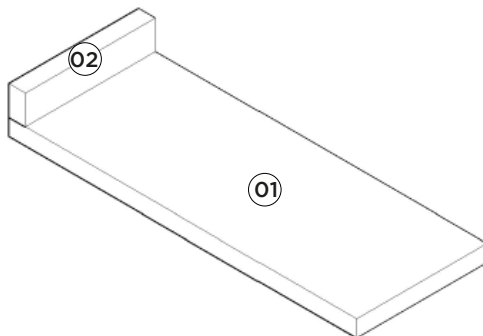

HENN

Ind. e Com. de Móveis Henn
Mondai - SC - Brasil

☎+55 49 3674.3500

📧📱@moveishenn
www.henn.com.br

INSTRUÇÕES DE MONTAGEM

INSTRUCCIONES DE MONTAJE
ASSEMBLY INSTRUCTIONS

Tampo para Balcão Diva 200mm

☐ CE910-33 - Nero

AVISO

Para limpeza de seu móvel, use uma flanela seca ou umedecida, e não utilize produtos químicos que possam danificar seu produto.

SISTEMA DE MONTAGEM

O sistema de montagem dos produtos, funciona de acordo com a ordem crescente dos números indicados no desenho. Ex: 01, 02, 03, 04... até a conclusão da montagem.

ADVERTENCIA

Para limpieza de su móvil, use una franela seca o húmeda, y no utilice productos químicos que puedan dañar su producto.

SISTEMA DE MONTAJE

El sistema de montaje de los productos funciona de acuerdo con el orden creciente de los números indicados en el dibujo. Ej.: 01, 02, 03, 04... hasta la conclusión del montaje.

NOTICE

To clean your furniture, use a dry or wet cloth, and do not use chemicals that may damage your product.

ASSEMBLY SYSTEM

The products' assembly system works according to the increasing order of the indicated numbers. For example: 01, 02, 03, 04 ... to the end of the assembly.

Lista de Peças | Lista de piezas | List of parts

Item	Caixa Caja Box	Qty Ctd Qty	Descrição | Descripción | Description	Medidas (mm) | Dimensions (mm) | Size (measure- ments) (mm)
01	1/1	01	Tampo | Tapa | Top	533x200x25
02	1/1	01	Rodatampo | Rodatampo | Rodatampo	200x45x25

Ferragens | Herrajes | Hardware

A	02x	B	08x	C	04x
Parafuso 4,5x50mm CHT. Tornillo 4,5x50mm CHT. Screw 4,5x50mm CHT.		Parafuso 3,5x14mm FLA. Tornillo 3,5x14mm FLA. Screw 3,5x14mm FLA.		Cantoneira plástica Cantонера plástica Plastic angle brackets	

⚠ Estas ferragens constam no Pacote do respectivo Balcão.
Estos herrajes constan en el Paquete del respectivo Balcón.
These hardware are included in the Package of the respective Counter.