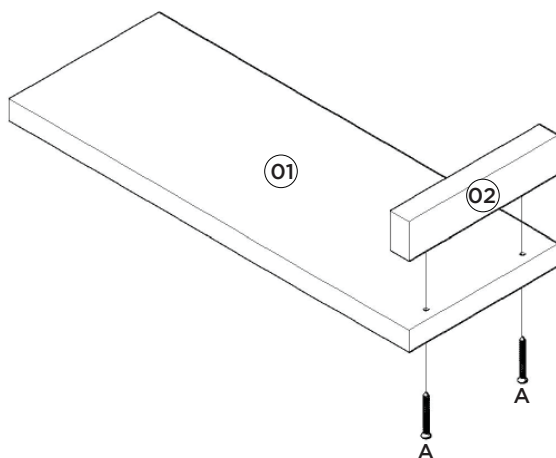

Esse tampo é opcional e é vendido separadamente

Esta vez es opcional y se vende por separado

This top is optional and is sold separately