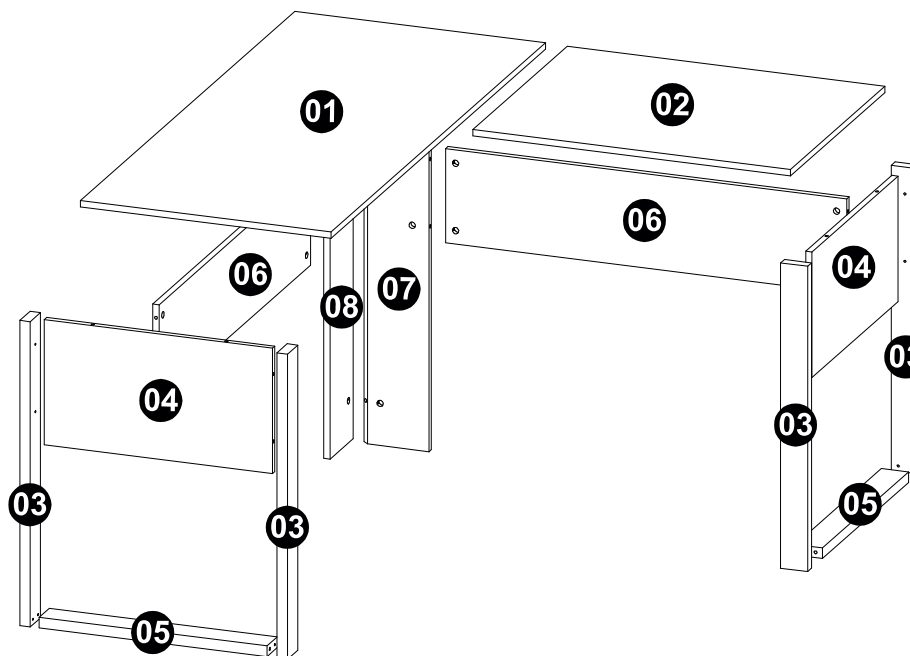

### Lista de Peças / List of pieces / Lista de piezas

CóD	DESCRIÇÃO	DESCRIPTION	DESCRIPCIÓN	QTD	RAW MATERIAL	DIMENSION	CÓD
01	Tampo Maior	Larger Top	Tapa Mayor	1	MDP 15mm	1360x600x15mm	704181
02	Tampo	Top	Tapa	1	MDP 15mm	760x600x15mm	714181
03	Pé	Foot	Pie	4	MDP 25mm	725x65x25mm	314181
04	Lateral	Side	Lateral	2	MDP 15mm	546x298x15mm	304181
05	Travessa Pé	Foot Traverse	Traviesa Pie	2	MDP 25mm	546x65x25mm	604181
06	Costa	Back	Costa	2	MDP 15mm	960x224x15mm	404181
07	Pé Direito	Right Foot	Pie Derecho	1	MDP 15mm	725x160x15mm	324116
08	Pé Esquerdo	Left Foot	Pie Izquierdo	1	MDP 15mm	725x160x15mm	334116