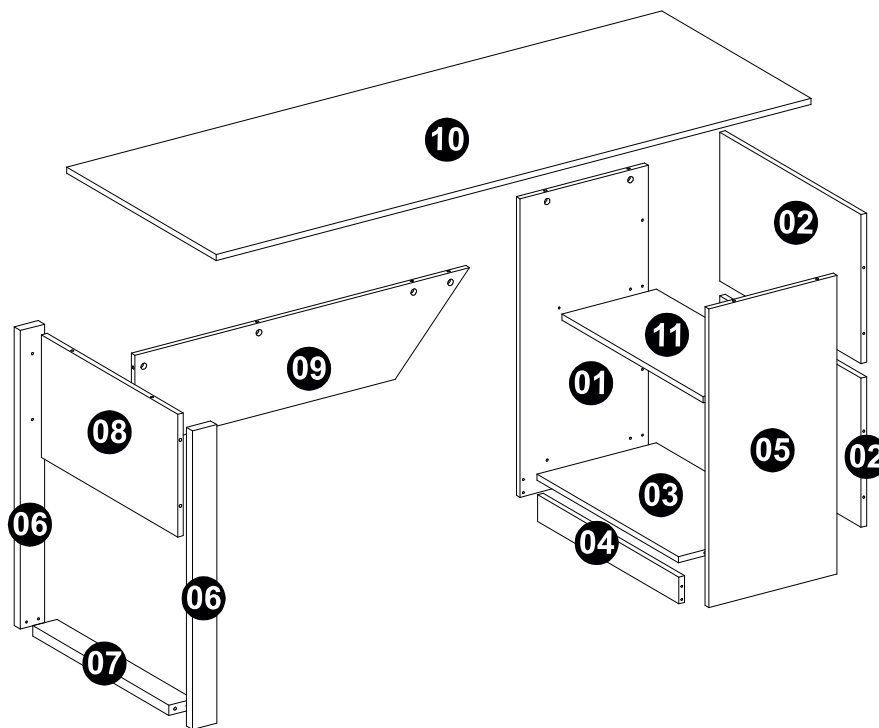

Lista de Peças / List of pieces / Lista de piezas

C6D	DESCRIÇÃO	DESCRIPTION	DESCRIPCION	QTD	RAW MATERIAL	DIMENSION	CÓD
01	Lateral Esquerda	Left Side	Lateral Izquierda	1	MDP 15mm	725x345x15mm	314182
02	Costa Menor	Smaller Back	Costa Menor	2	MDP 15mm	567x362x15mm	414182
03	Base	Base	Base	1	MDP 15mm	567x321x15mm	104182
04	Rodapé	Baseboard	Rodapie	1	MDP 15mm	567x65x15mm	804182
05	Lateral Direita	Right Side	Lateral Derecha	1	MDP 15mm	725x345x15mm	304182
06	Pé	Foot	Pie	2	MDP 25mm	725x65x25mm	314181
07	Travessa Pé	Foot Traverse	Traviesa Pie	1	MDP 25mm	546x65x25mm	604181
08	Lateral	Side	Lateral	1	MDP 15mm	546x298x15mm	304181
09	Costa	Back	Costa	1	MDP 15mm	1200x224x15mm	404182
10	Tampo	Top	Tapa	1	MDP 15mm	1600x600x15mm	704182
11	Prateleira Moveel	Shelf	Estante	1	MDP 15mm	567x255x15mm	204182