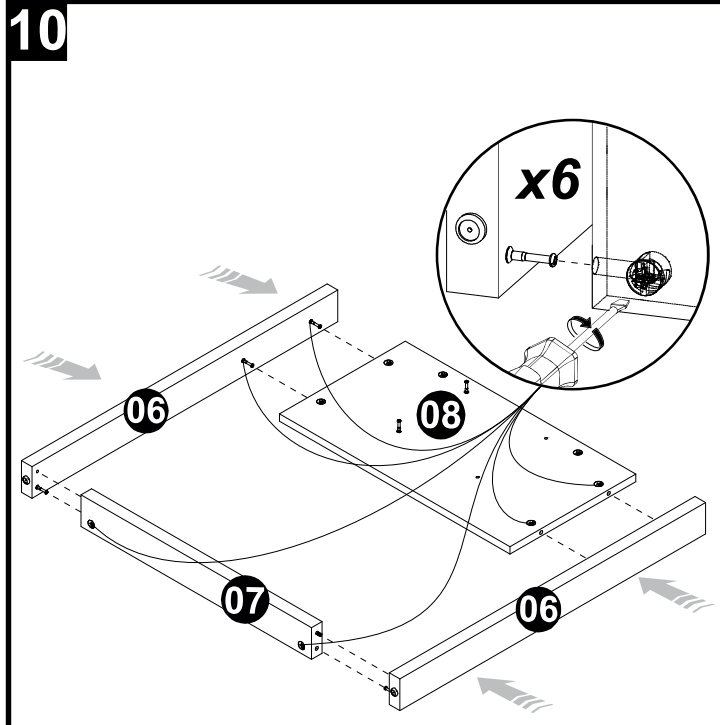

TAMANHO REAL - TAMAÑO VERDADERO - REAL SIZE

REF	DESCRIÇÃO	QTD	CÓD
A	 Cavilha 5 x 30mm	14	3880

LUSTRAÇÃO - ILUSTRACION - ILLUSTRATION

REF	DESCRIÇÃO	QTD	CÓD
B	 Sapata Deslizadora 14 x 4mm	06	8112
C	 Parafuso Minifix 34 x 7mm	21	3771
D	 Tambor Minifix 15 x 12mm	21	9516
E	 Prego 10x10 22 x 3mm	06	3051
F	 Adesivo Tapa Furo	08	
G	 Adesivo Tapa Furo	09	
H	 Suporte Prateleira 5x8 c/ estria 14x8x5mm	04	3748

Ferramentas | Tools | Herramientas

1

Opção Lado Inverso Mesa
 Opcion del reverso de la mesa
 Table reverse side option

2

3

4

5

Agora que você já comprou o seu móvel, ele merece ser montado do jeito certo.