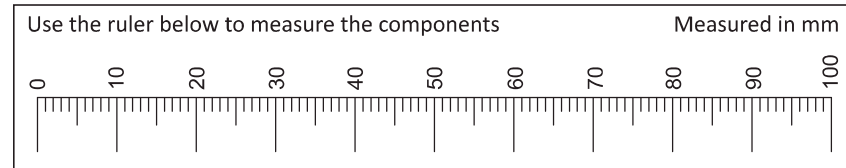

Ferramentas | Tools | Herramientas