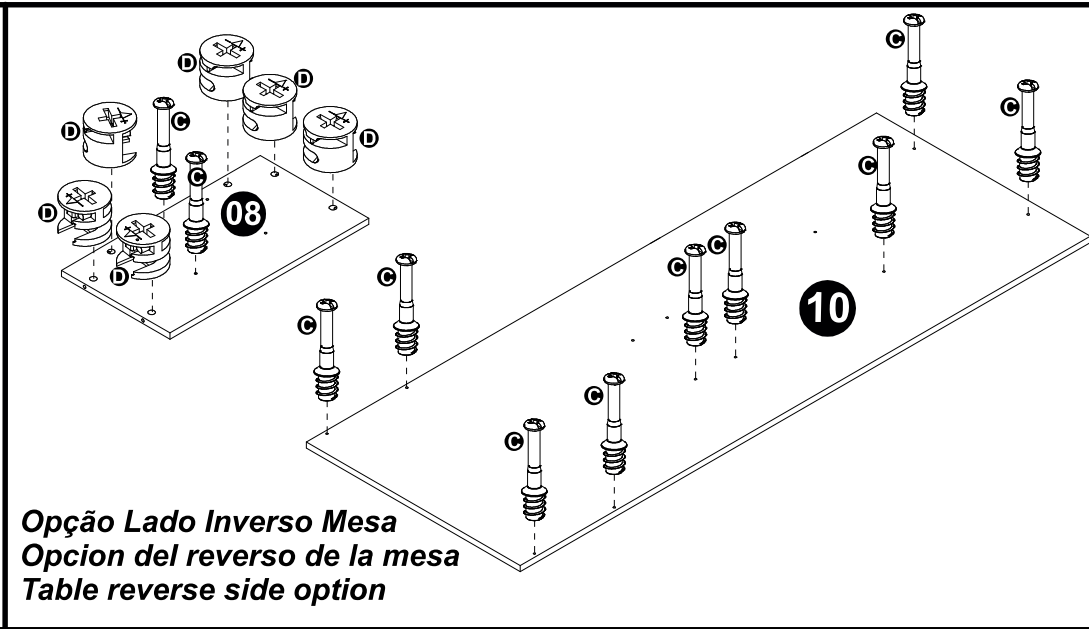

1

Opção Lado Inverso Mesa
Opcion del reverso de la mesa
Table reverse side option