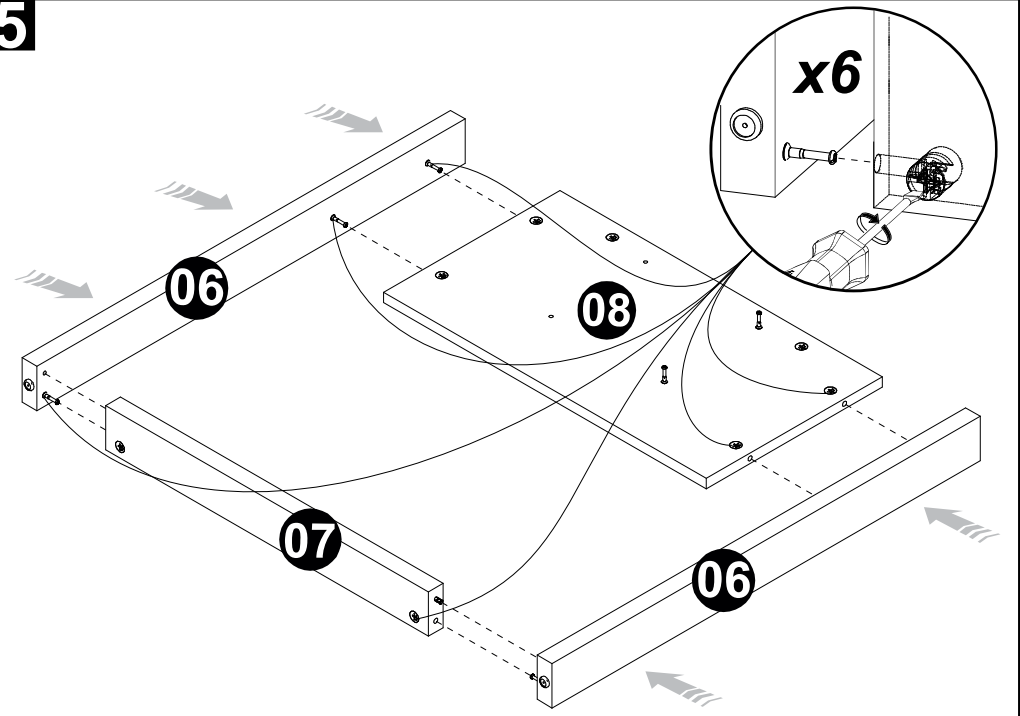

TAMANHO REAL - TAMAÑO VERDADERO - REAL SIZE

REF	DESCRIÇÃO	QTD	CÓD
A	 Cavilha 5 x 30mm	14	3880

LUSTRAÇÃO - ILUSTRACION - ILLUSTRATION

REF	DESCRIÇÃO	QTD	CÓD
B	 Sapata Deslizadora 14 x 4mm	06	8112
C	 Parafuso Minifix 34 x 7mm	21	3771
D	 Tambor Minifix 15 x 12mm	21	9516
E	 Prego 10x10 22 x 3mm	06	3051
F	 Adesivo Tapa Furo	08	
G	 Adesivo Tapa Furo	09	
H	 Suporte Prateleira 5x8 c/ estria 14x8x5mm	04	3748

Ferramentas | Tools | Herramientas

1

Opção Lado Inverso Mesa
 Opcion del reverso de la mesa
 Table reverse side option

2

3

4

5

Agora que você já comprou o seu móvel, ele merece ser montado do jeito certo.