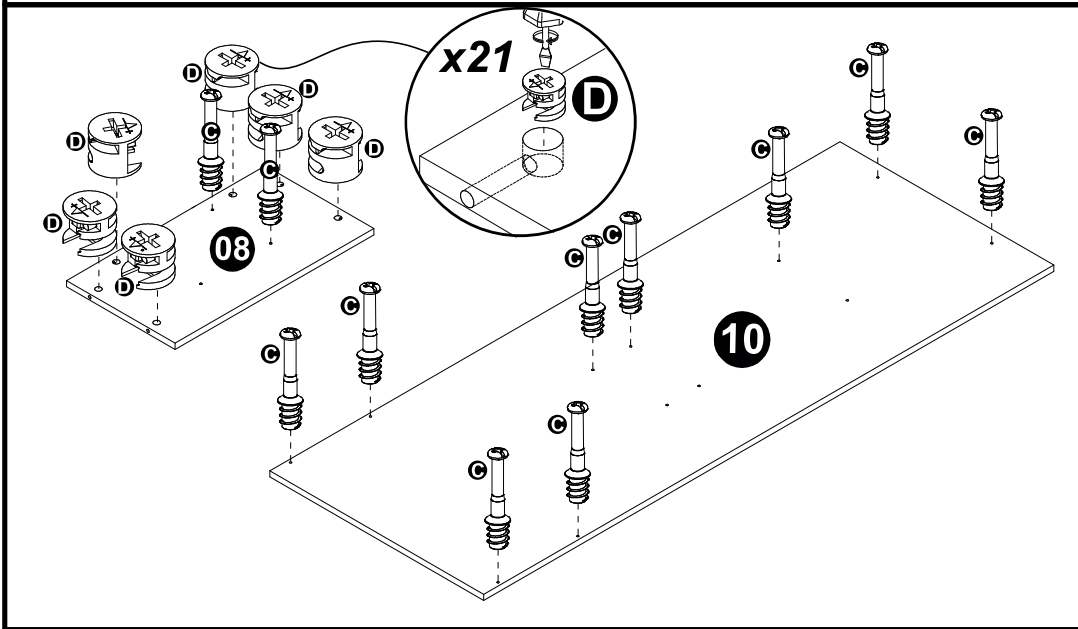

1

Opção Lado Inverso Mesa
Opcion del reverso de la mesa
Table reverse side option