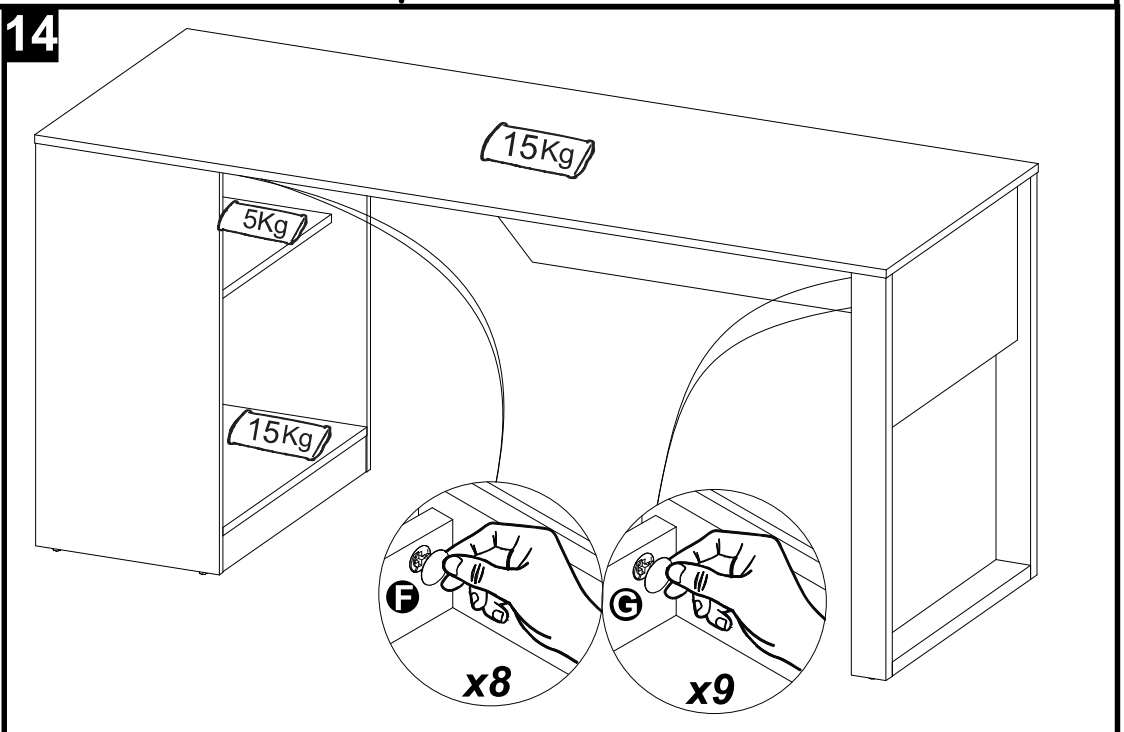

TAMANHO REAL - TAMAÑO VERDADERO - REAL SIZE

REF	DESCRIÇÃO	QTD	CÓD
A	 Cavilha 5 x 30mm	14	3880

LUSTRAÇÃO - ILUSTRACION - ILLUSTRATION

REF	DESCRIÇÃO	QTD	CÓD
B	 Sapata Deslizadora 14 x 4mm	06	8112
C	 Parafuso Minifix 34 x 7mm	21	3771
D	 Tambor Minifix 15 x 12mm	21	9516
E	 Prego 10x10 22 x 3mm	06	3051
F	 Adesivo Tapa Furo	08	
G	 Adesivo Tapa Furo	09	
H	 Suporte Prateleira 5x8 c/ estria 14x8x5mm	04	3748

Ferramentas | Tools | Herramientas

1

Opção Lado Inverso Mesa
 Opcion del reverso de la mesa
 Table reverse side option

2

3

4

5

Agora que você já comprou o seu móvel, ele merece ser montado do jeito certo.