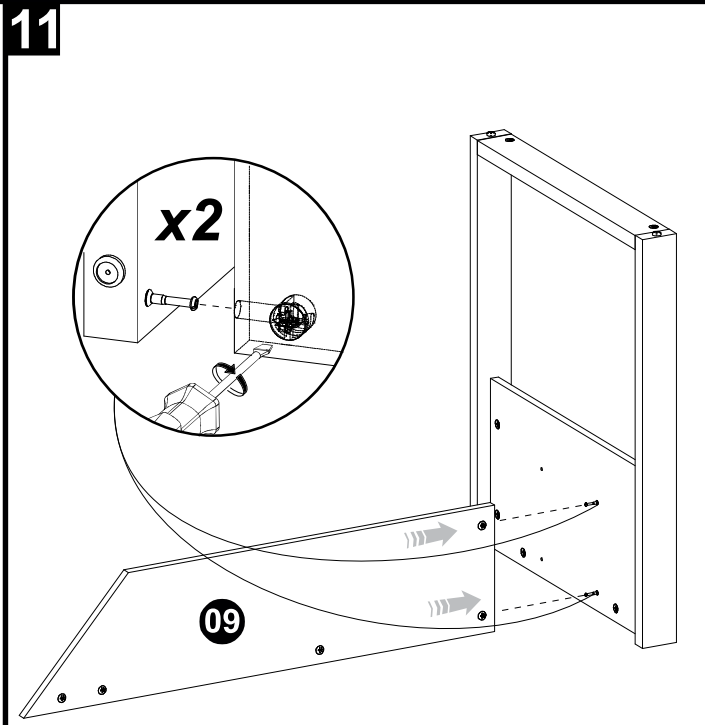

TAMANHO REAL - TAMAÑO VERDADERO - REAL SIZE

REF	DESCRIÇÃO	QTD	CÓD
A	 Cavilha 5 x 30mm	14	3880

LUSTRAÇÃO - ILUSTRACION - ILLUSTRATION

REF	DESCRIÇÃO	QTD	CÓD
B	 Sapata Deslizadora 14 x 4mm	06	8112
C	 Parafuso Minifix 34 x 7mm	21	3771
D	 Tambor Minifix 15 x 12mm	21	9516
E	 Prego 10x10 22 x 3mm	06	3051
F	 Adesivo Tapa Furo	08	
G	 Adesivo Tapa Furo	09	
H	 Suporte Prateleira 5x8 c/ estria 14x8x5mm	04	3748

Ferramentas | Tools | Herramientas

1

Opção Lado Inverso Mesa
 Opcion del reverso de la mesa
 Table reverse side option

2

3

4

5

Agora que você já comprou o seu móvel, ele merece ser montado do jeito certo.