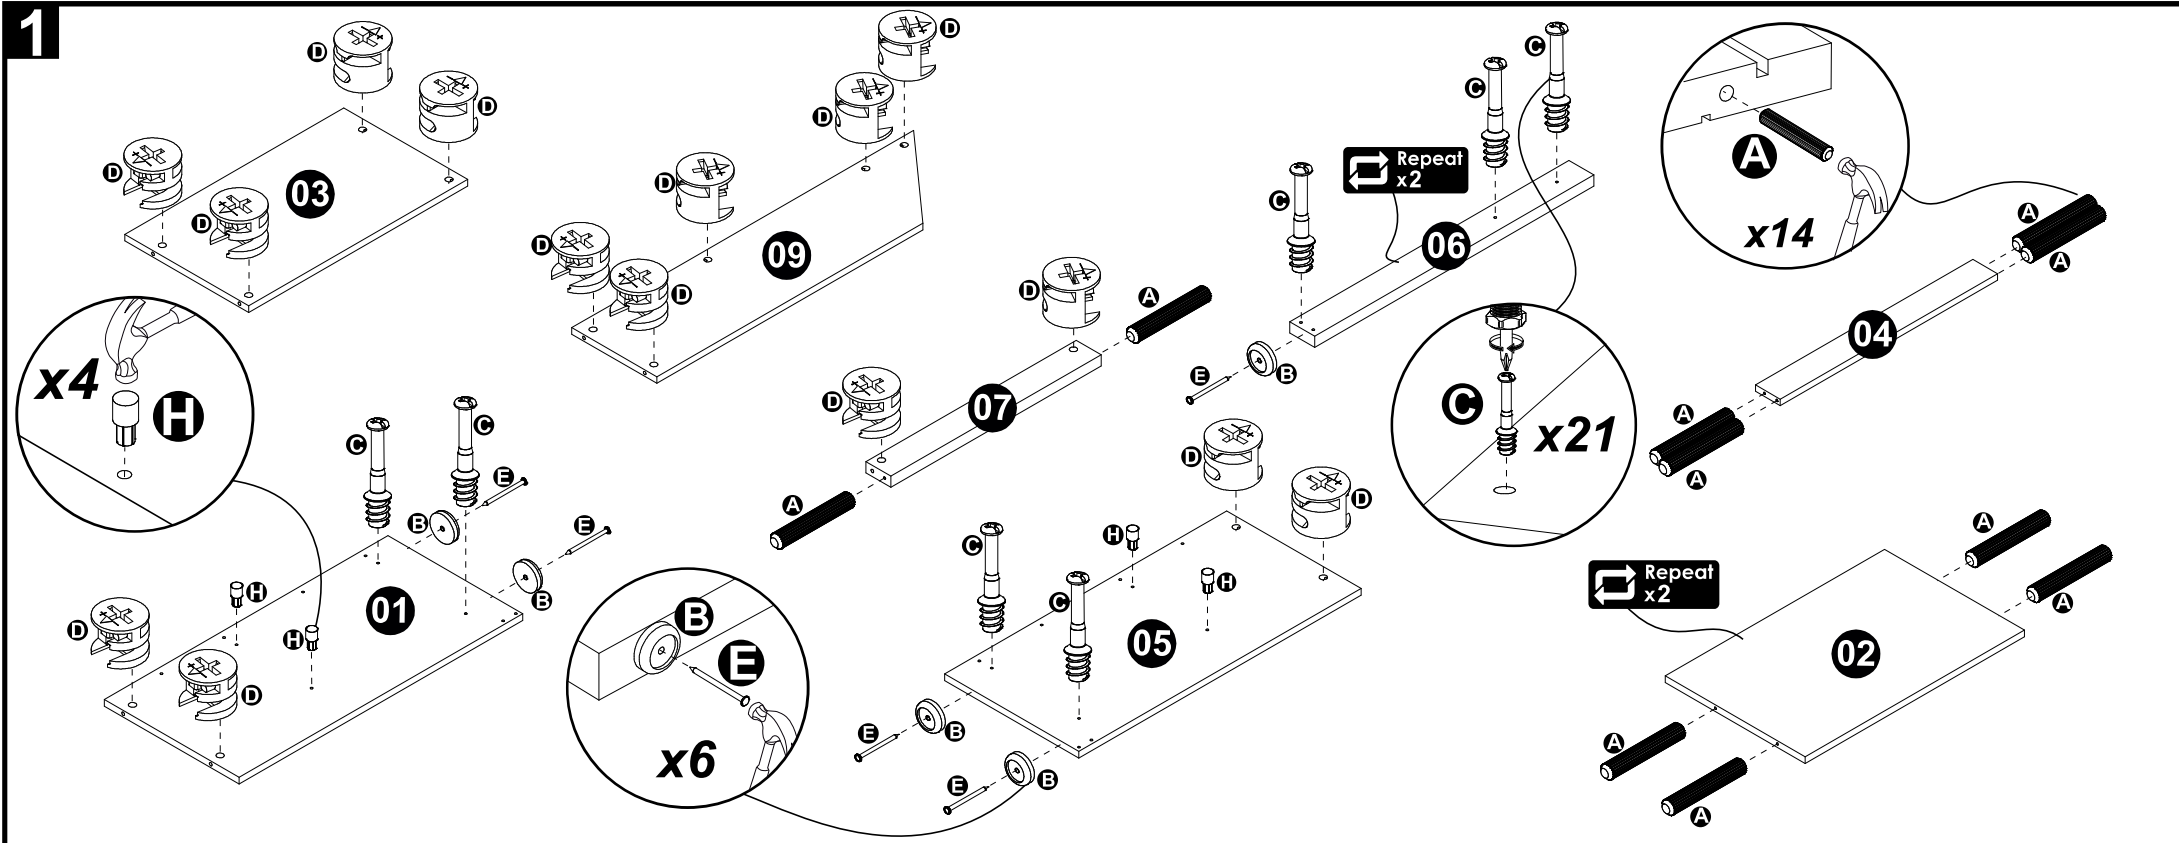

1

Opção Lado Inverso Mesa
Opcion del reverso de la mesa
Table reverse side option