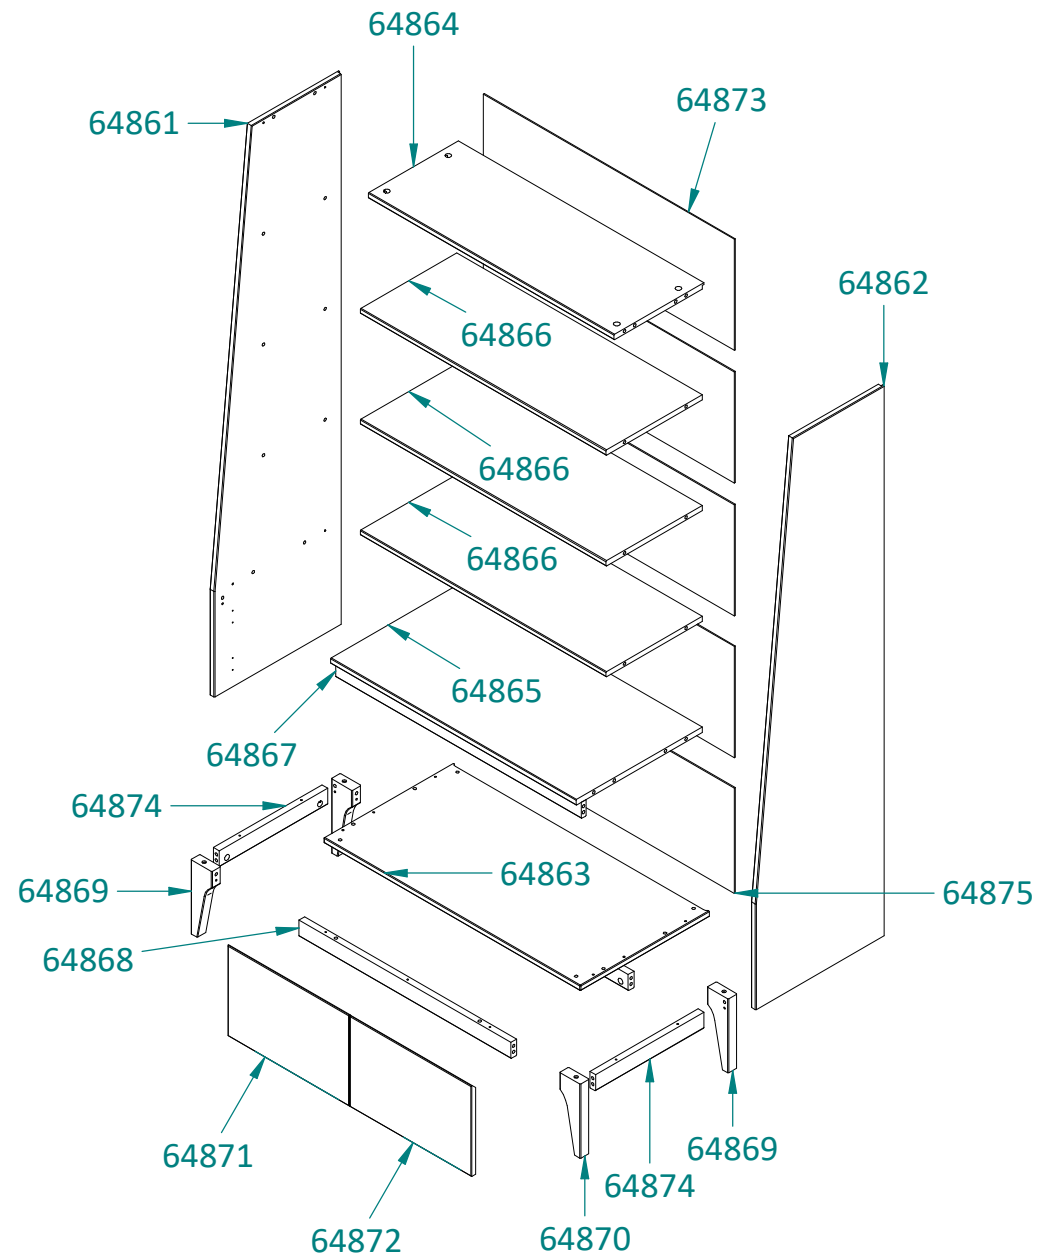

Peças					
E-PZ	Nome da peça	QNT	Material	Qualidade	Dimensões
PP64750	ESTANTE BENTO 64750				800 x 402 x 1700
<i>Peças Montadas</i>					
<i>Peças</i>					
64861	LATERAL ESQUERDA	1	MDF		1485 x 400 x 15
64862	LATERAL DIRETA	1	MDF		1485 x 400 x 15
64863	BASE	1	MDF		800 x 402 x 15
64864	TAMPO	1	MDF		765 x 280 x 15
64865	PRATELEIRA INFERIOR	1	MDF		765 x 393 x 15
64866	PRATELEIRA CENTRAL	3	Pinus	MADFINGER AL	765 x 300 x 14
64867	BATENTE DA PORTA	1	MDF		765 x 44 x 15
64868	TRAVESSA FRONTAL DO PE	2	Pinus	MAD/FINGER AL	660 x 44 x 18
64869	PE ESQUERDO	2	Pinus	AL/AL	200 x 65 x 28
64870	PE DIREITO	2	Pinus	AL/AL	200 x 65 x 28
64871	PORTA ESQUERDA	1	MDF		379 x 245 x 15
64872	PORTA DIREITA	1	MDF		379 x 245 x 15
64873	FUNDO MAIOR DO MOVEL	4	MDF		783 x 300 x 3
64874	TRAVESSA LATERAL DO PE	2	Pinus	MAD/FINGER AL	338 x 44 x 18
64875	FUNDO MENOR DO MOVEL	1	MDF		783 x 284 x 3
<i>Ferragens ou Acessorio Externo</i>					
MP00015	PARAFUSO 3,5X35 CAB. CHATA ZA	6	Gal. Steel		7 x 35 x 3,5
MP00048	PREGO 10X7 POLIDO	54	Steel	-	x x
MP00092	PARAFUSO 3,5x14 CAB. CHATA ZA	17	Gal. Steel		14 x 7 x 3,5
MP00139	PARAFUSO 3,5X40 CAB. PANELA ZA	10	Gal. Steel		40 x 7 x 3,5
MP00166	PARAFUSO 4,5X40 CAB. PANELA ZA	1	Steel		x x
MP00499	BUCHA PLASTICA D8	1	Plastico	-	x x
MP00530	FELTRO ADESIVO QUADRADO 20X20	4	Plastico		x x
MP00553	Fita G F-BIC 150mm Queimada	1	NONE		x x
MP00689	CHAVE 09.06.070 ZETA	1	Gal. Steel		43,5 x 39 x 4
MP01158	TAMBOR MINIFIX 09.11.007 D15	19	Gal. Steel		15 x 15 x 10
MP04243	FIXADOR FUNDO 08.04.001 ZB	16	Gal. Steel		15 x 13,5 x 2,5
MP06149	CAVILHA 8X30 EUCALIPTO	38	Eucalipto		30 x 8 x 8
MP10458	PARAFUSO 7X60 HEXAGONAL ZA	4	Steel		x x
MP10884	DOBRADICA CANECO 35 COLO ALTO 07.05.349	4			x x
MP14377	PARAFUSO BIGFIX COD. 09.02.141 - FORNECEDOR BIGFER	19	Steel		x x
MP14444	CALCO DOBRADICA CANECO 35 ALTO 07.05.361	4	(Nenhum)		x x