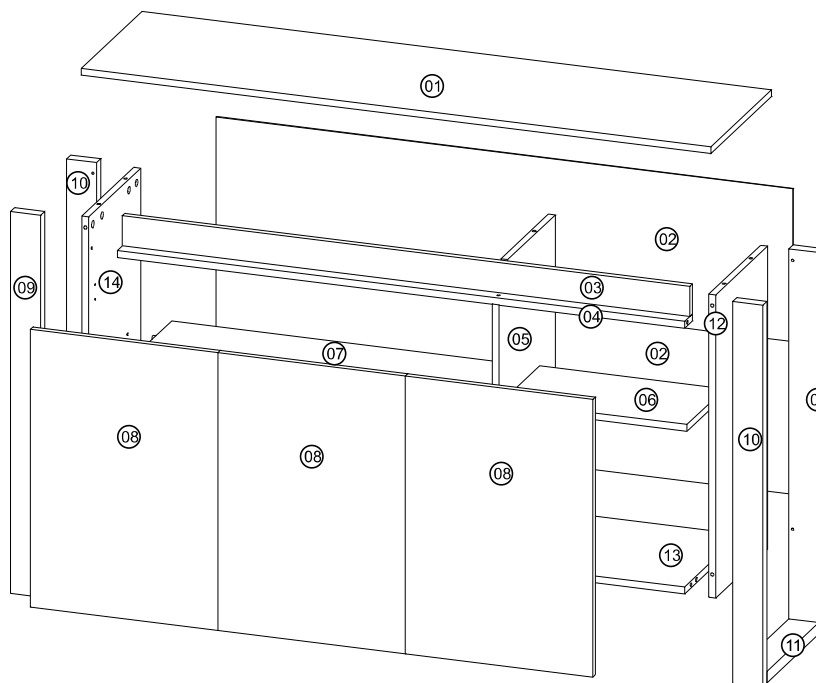

CóD	DESCRIÇÃO	DESCRIPTION	DESCRIPCION	QTD	RAW MATERIAL	DIMENSION	CÓD
01	Tampo	Top	Tapa	1	MDP 15mm	1360x360x15	704147
02	Costa	Back	Costa	2	MDP 3mm	1246x330x3	404147
03	Travessa do Pega	Traverse Touch	Traviessa de Toque	1	MDP 15mm	1226x65x15	614147
04	Travessa	Traverse	Traviessa	1	MDP 15mm	1226x45x15	604147
05	Divisão	Division	División	1	MDP 15mm	640x333x15	504147
06	Prateleira Móvel Menor	Smaller Shelf Mobile	Entrepaños Móvil Menor	1	MDP 15mm	400x224x15	204147
07	Prateleira Móvel Maior	Larger Shelf Mobile	Entrepaños Móvil Maior	1	MDP 15mm	810x224x15	214147
08	Porta	Door	Puerta	3	MDP 15mm	600x405x15	84147
09	Pé Dianteiro e Traseiro Direito	Frontal Foot end Right Back	Pie Delante e Trasero Derecho	2	MDP 25mm	825x65x25	314147
10	Pé Dianteiro e Traseiro Esquerdo	Frontal Foot end Left Back	Pie Delante e Trasero Izquierdo	2	MDP 25mm	825x65x25	304147
11	Base do Pé	Foot Base	Base de Pie	2	MDP 25mm	309x65x25	114147
12	Lateral Direita	Right Side	Lateral Derecha	1	MDP 15mm	655x308x15	344147
13	Base	Base	Base	1	MDP 15mm	1226x333x15	104147
14	Lateral Esquerda	Left Side	Lateral Izquierda	1	MDP 15mm	655x308x15	334147