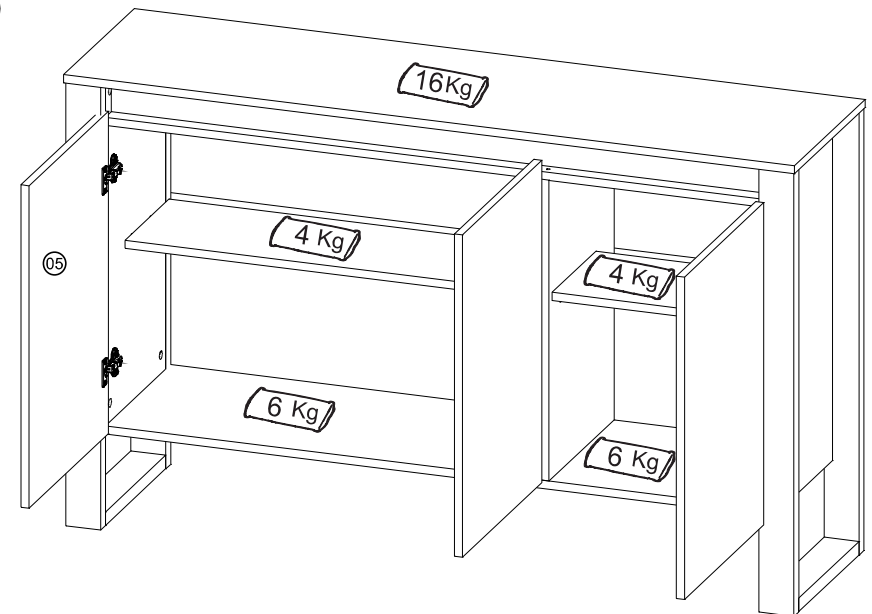

08

09

Colocar a dobradiça sobre o calço. / Place the hinge on the wedge. / Colocar la bisagra sobre el calzo.

10

11