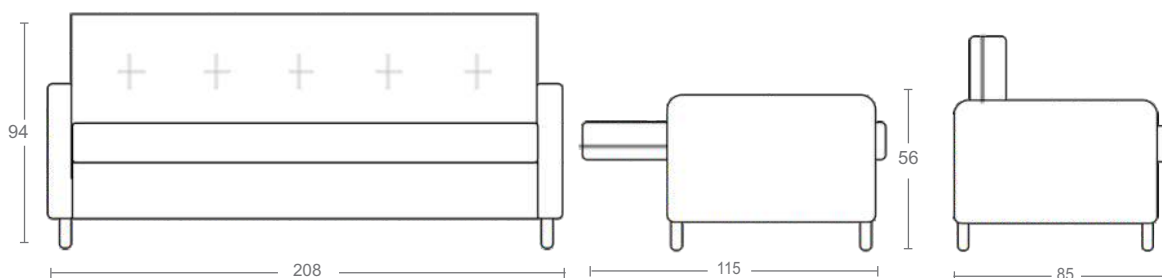

## ◆ DIMENSÕES

Altura do assento .....	49cm
Profundidade assento fechado .....	55cm
Profundidade assento reclinado.....	115cm
Altura do encosto .....	51cm
Largura do braço .....	4cm
Altura dos pés .....	15cm

## DIMENSÕES EMBALAGEM

01 volume por modelo

PESO BRUTO: 46kg

CUBAGEM: 1,05m<sup>3</sup>

TAMANHO:  
208 x 44 x 115 cm