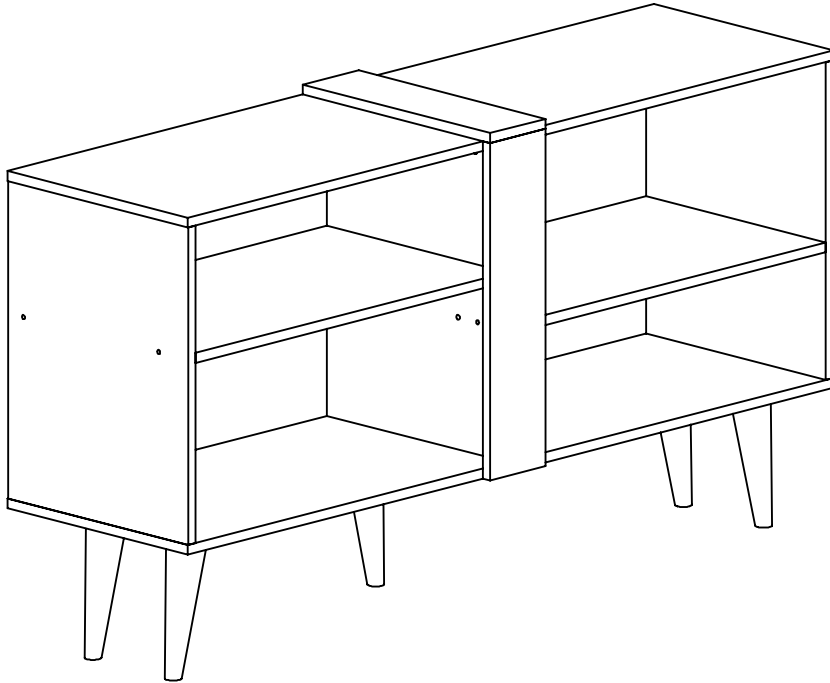

Rack

REF. S601043

COD. FERRAGEM:823

direto sim
móveis direto de fábrica
sac@diretosim.com.br

Altura: 560

Largura: 1070

Profundidade: 298

ATENÇÃO