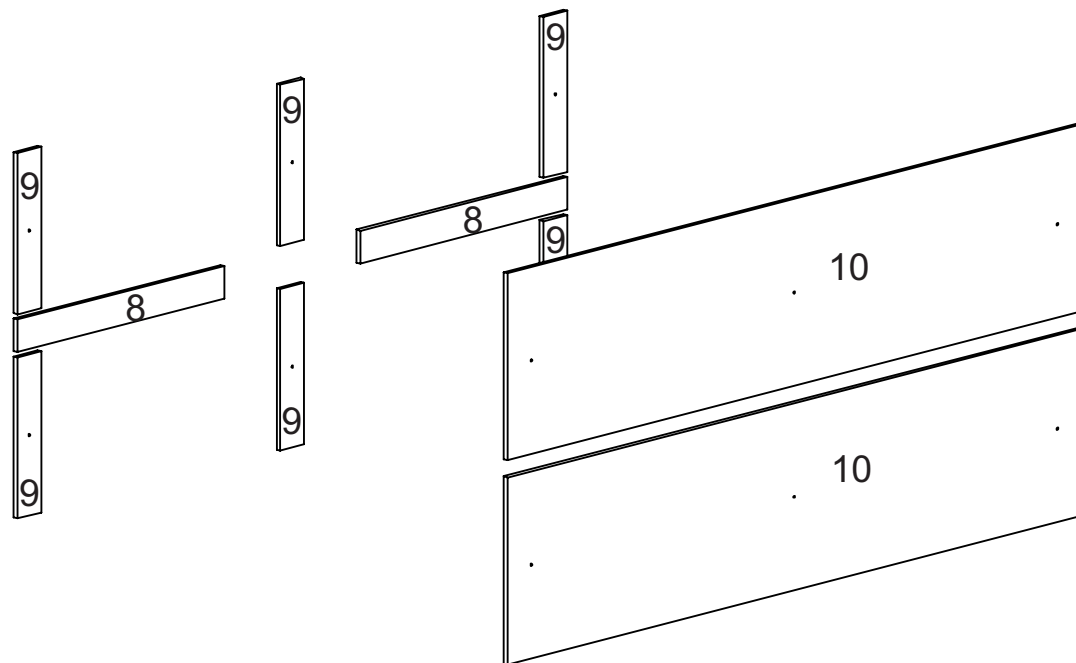

www.diretosim.com.br

Nº PÇ	CÓD. INT.		DESCRIÇÃO	QTD	DIMENSÕES (mm)			PESO
	BR	CC			COMP	LARG	ESP	
1	23791	23790	TAMPO	1	1800	385	12	5,61
2	23783	23782	LATERAL DIREITA	1	476	385	12	1,48
3	23785	23784	LATERAL ESQUERDA	1	476	385	12	1,48
4	27011	27012	TAMPO BASE	1	1800	385	12	5,61
5	23775	23774	CHAPÉU	1	1770	385	12	5,51
6	23779	23778	DIVISÃO SUPERIOR	4	232	385	12	0,72
7	23777	23776	COSTA	2	1790	245	3	1,08
8	23797	23796	TRAVESSA DETALHE	2	650	75	12	0,39
9	23798	23798	TRAVESSA MENOR	6	370	75	12	0,22
10	23787	23786	PAINEL	2	1800	430	12	6,26