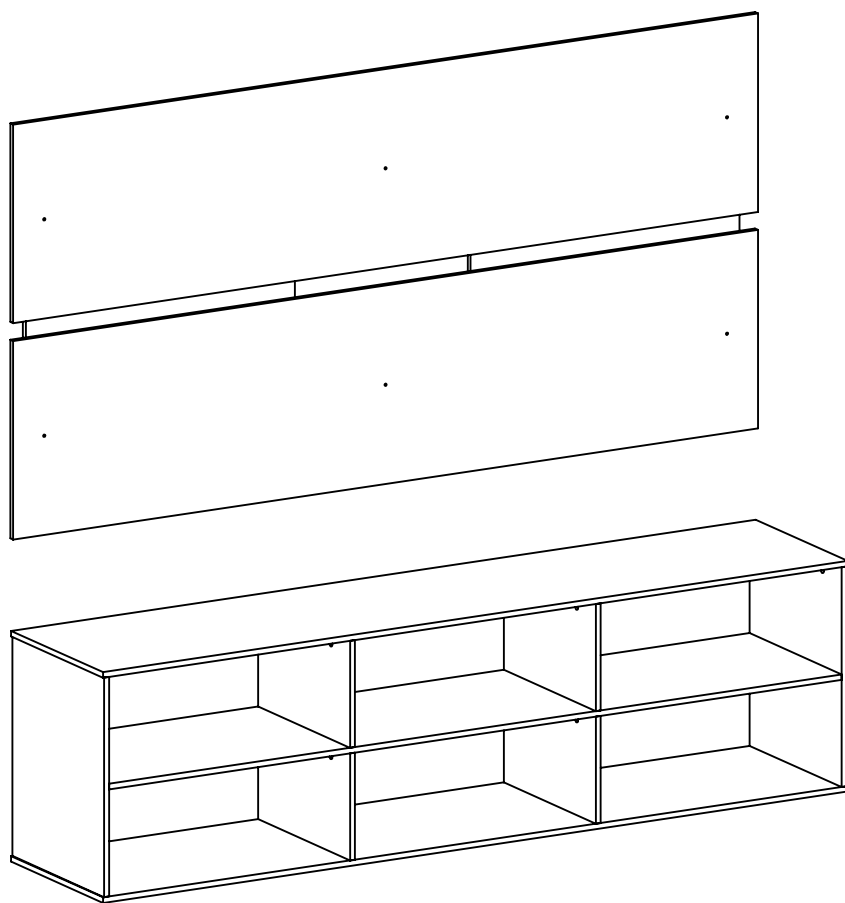

móveissim
móveis direto de fábrica

RACK ARAUCÁRIA

S601000

Parabéns

Você acabou de receber um produto exclusivo MóveisSim!

Informações Úteis

É recomendada a prévia leitura de toda a instrução de montagem e conferência das peças e componentes antes de iniciar a montagem do produto.

www.diretosim.com.br

Nº PÇ	CÓD. INT.		DESCRIÇÃO	QTD	DIMENSÕES (mm)			PESO
	BR	CC			COMP	LARG	ESP	
1	23791	23790	TAMPO	1	1800	385	12	5,61
2	23783	23782	LATERAL DIREITA	1	476	385	12	1,48
3	23785	23784	LATERAL ESQUERDA	1	476	385	12	1,48
4	27011	27012	TAMPO BASE	1	1800	385	12	5,61
5	23775	23774	CHAPÉU	1	1770	385	12	5,51
6	23779	23778	DIVISÃO SUPERIOR	4	232	385	12	0,72
7	23777	23776	COSTA	2	1790	245	3	1,08
8	23797	23796	TRAVESSA DETALHE	2	650	75	12	0,39
9	23798	23798	TRAVESSA MENOR	6	370	75	12	0,22
10	23787	23786	PAINEL	2	1800	430	12	6,26