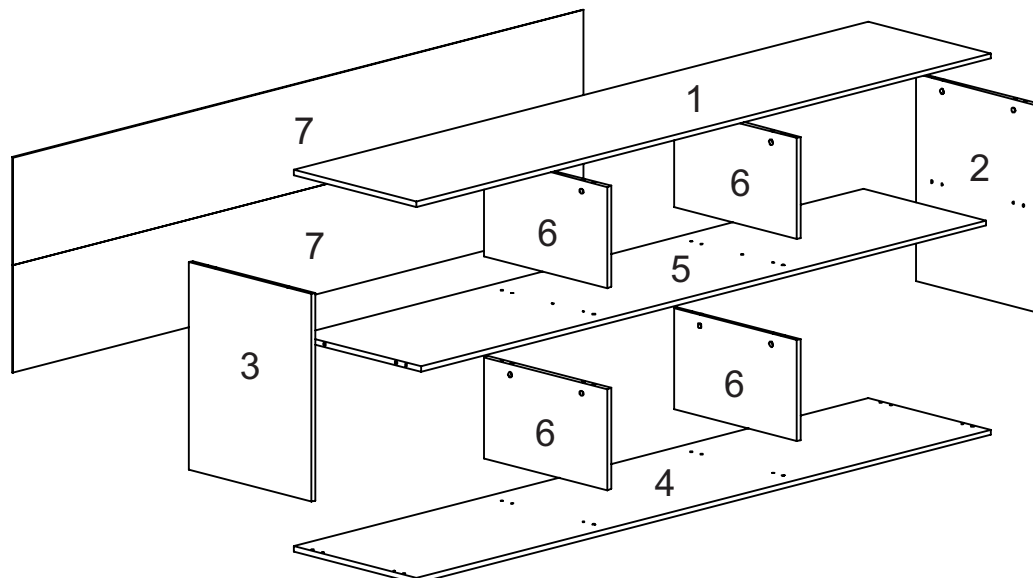

www.diretosim.com.br

Nº PÇ	CÓD. INT.		DESCRIÇÃO	QTD	DIMENSÕES (mm)			PESO
	BR	CC			COMP	LARG	ESP	
1	23791	23790	TAMPO	1	1800	385	12	5,61
2	23783	23782	LATERAL DIREITA	1	476	385	12	1,48
3	23785	23784	LATERAL ESQUERDA	1	476	385	12	1,48
4	27011	27012	TAMPO BASE	1	1800	385	12	5,61
5	23775	23774	CHAPÉU	1	1770	385	12	5,51
6	23779	23778	DIVISÃO SUPERIOR	4	232	385	12	0,72
7	23777	23776	COSTA	2	1790	245	3	1,08
8	23797	23796	TRAVESSA DETALHE	2	650	75	12	0,39
9	23798	23798	TRAVESSA MENOR	6	370	75	12	0,22
10	23787	23786	PAINEL	2	1800	430	12	6,26