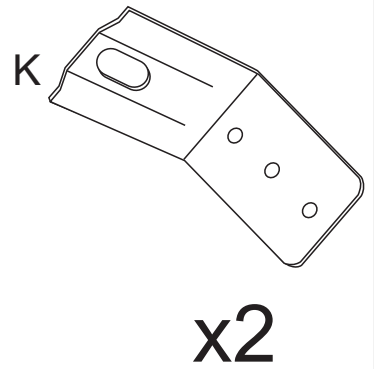

Calço. - Cod.15356

3,5x25 - Cod.3870

Perfil Cod.26950

Bucha 8 - Cod.23804

4,5x50-Cod 3869

Cod 26426