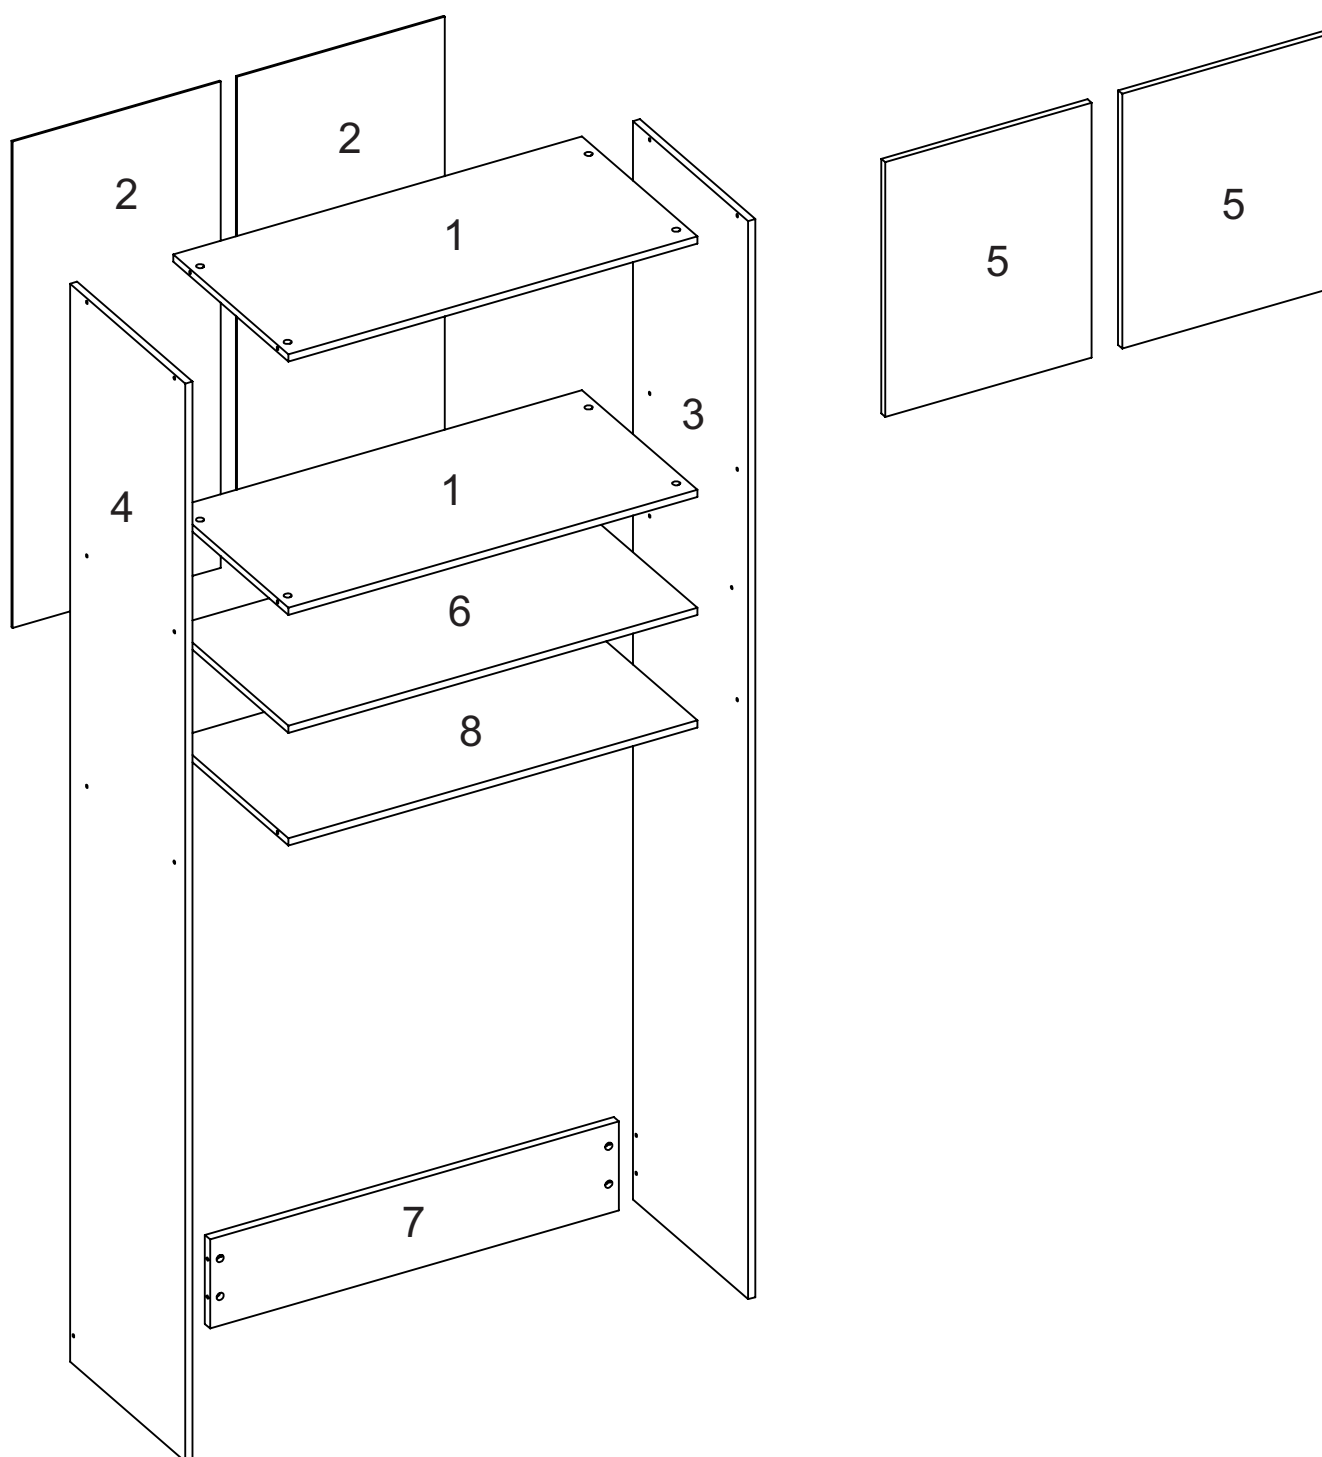

Não utilizar produtos químicos e abrasivos

Siga DiretoSim

Confira os super preços direto de fábrica em nosso site

www.diretosim.com.br

Nº PÇ	CÓD. INT. BR	DESCRIÇÃO	QTD	DIMENSÕES (mm)			PESO
				COMP	LARG	ESP	
1	26944	CHAPÉU	2	630	337	12	1,71
2	26949	COSTA	2	821	321	3	0,65
3	26943	LATERAL DIREITA	1	1820	337	12	4,96
4	26942	LATERAL ESQUERDA	1	1820	337	12	4,96
5	26946	PORTA	2	478	318	12	1,23
6	26947	PRATELEIRA	1	630	337	12	1,71
7	26948	RODAPÉ TRASEIRO	1	630	150	12	0,76
8	26945	TAMPO	1	630	337	12	1,71