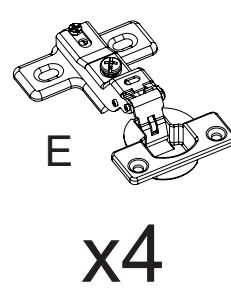

Não utilizar produtos químicos e abrasivos

Siga DiretoSim

Confira os super preços direto de fábrica em nosso site

www.diretosim.com.br

Nº PÇ	CÓD. INT. BR	DESCRIÇÃO	QTD	DIMENSÕES (mm)			PESO
				COMP	LARG	ESP	
1	26944	CHAPÉU	2	630	337	12	1,71
2	26949	COSTA	2	821	321	3	0,65
3	26943	LATERAL DIREITA	1	1820	337	12	4,96
4	26942	LATERAL ESQUERDA	1	1820	337	12	4,96
5	26946	PORTA	2	478	318	12	1,23
6	26947	PRATELEIRA	1	630	337	12	1,71
7	26948	RODAPÉ TRASEIRO	1	630	150	12	0,76
8	26945	TAMPO	1	630	337	12	1,71

Lista de Ferragens

4,0x40-Cod.3983

3,5x12 - Cod.3385

12x9-Cod 3991

10x10 - Cod.3875

Dobração - Cod.3384

Calço. - Cod.15356

3,5x25 - Cod.3870