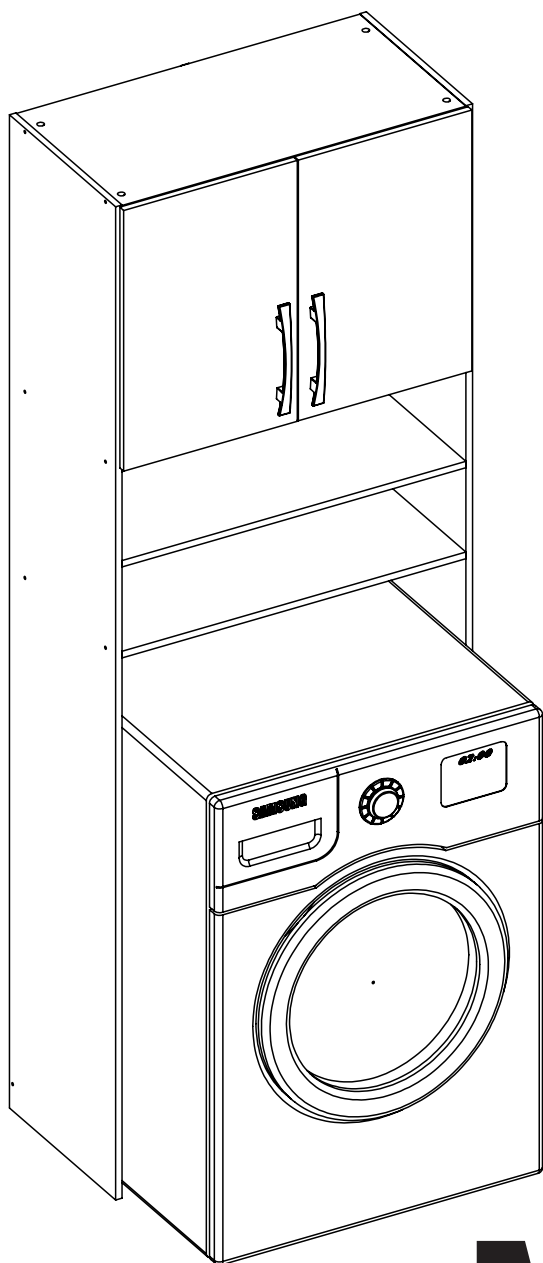

móveissim
móveis direto de fábrica

* Produto para ser usado
com maquinas com abertura
Frontal

Dimensão maxima
da maquina

Altura: 980
Largura: 630

MULTIUSO
PROVENÇAL

S502001

Parabéns

Você acabou de receber um produto exclusivo MóveisSim!

Informações Úteis

É recomendada a prévia leitura de toda a instrução de montagem e conferência das peças e componentes antes de iniciar a montagem do produto.

A montagem do produto deverá ser feita em superfície limpa e plana. Aconselhamos utilizar a embalagem do produto para forrar o chão a fim de não danificar o produto.

Não utilizar produtos químicos e abrasivos

Siga DiretoSim

Confira os super preços direto de fábrica em nosso site

www.diretosim.com.br

Nº PÇ	CÓD. INT. BR	DESCRIÇÃO	QTD	DIMENSÕES (mm)			PESO
				COMP	LARG	ESP	
1	26944	CHAPÉU	2	630	337	12	1,71
2	26949	COSTA	2	821	321	3	0,65
3	26943	LATERAL DIREITA	1	1820	337	12	4,96
4	26942	LATERAL ESQUERDA	1	1820	337	12	4,96
5	26946	PORTA	2	478	318	12	1,23
6	26947	PRATELEIRA	1	630	337	12	1,71
7	26948	RODAPÉ TRASEIRO	1	630	150	12	0,76
8	26945	TAMPO	1	630	337	12	1,71