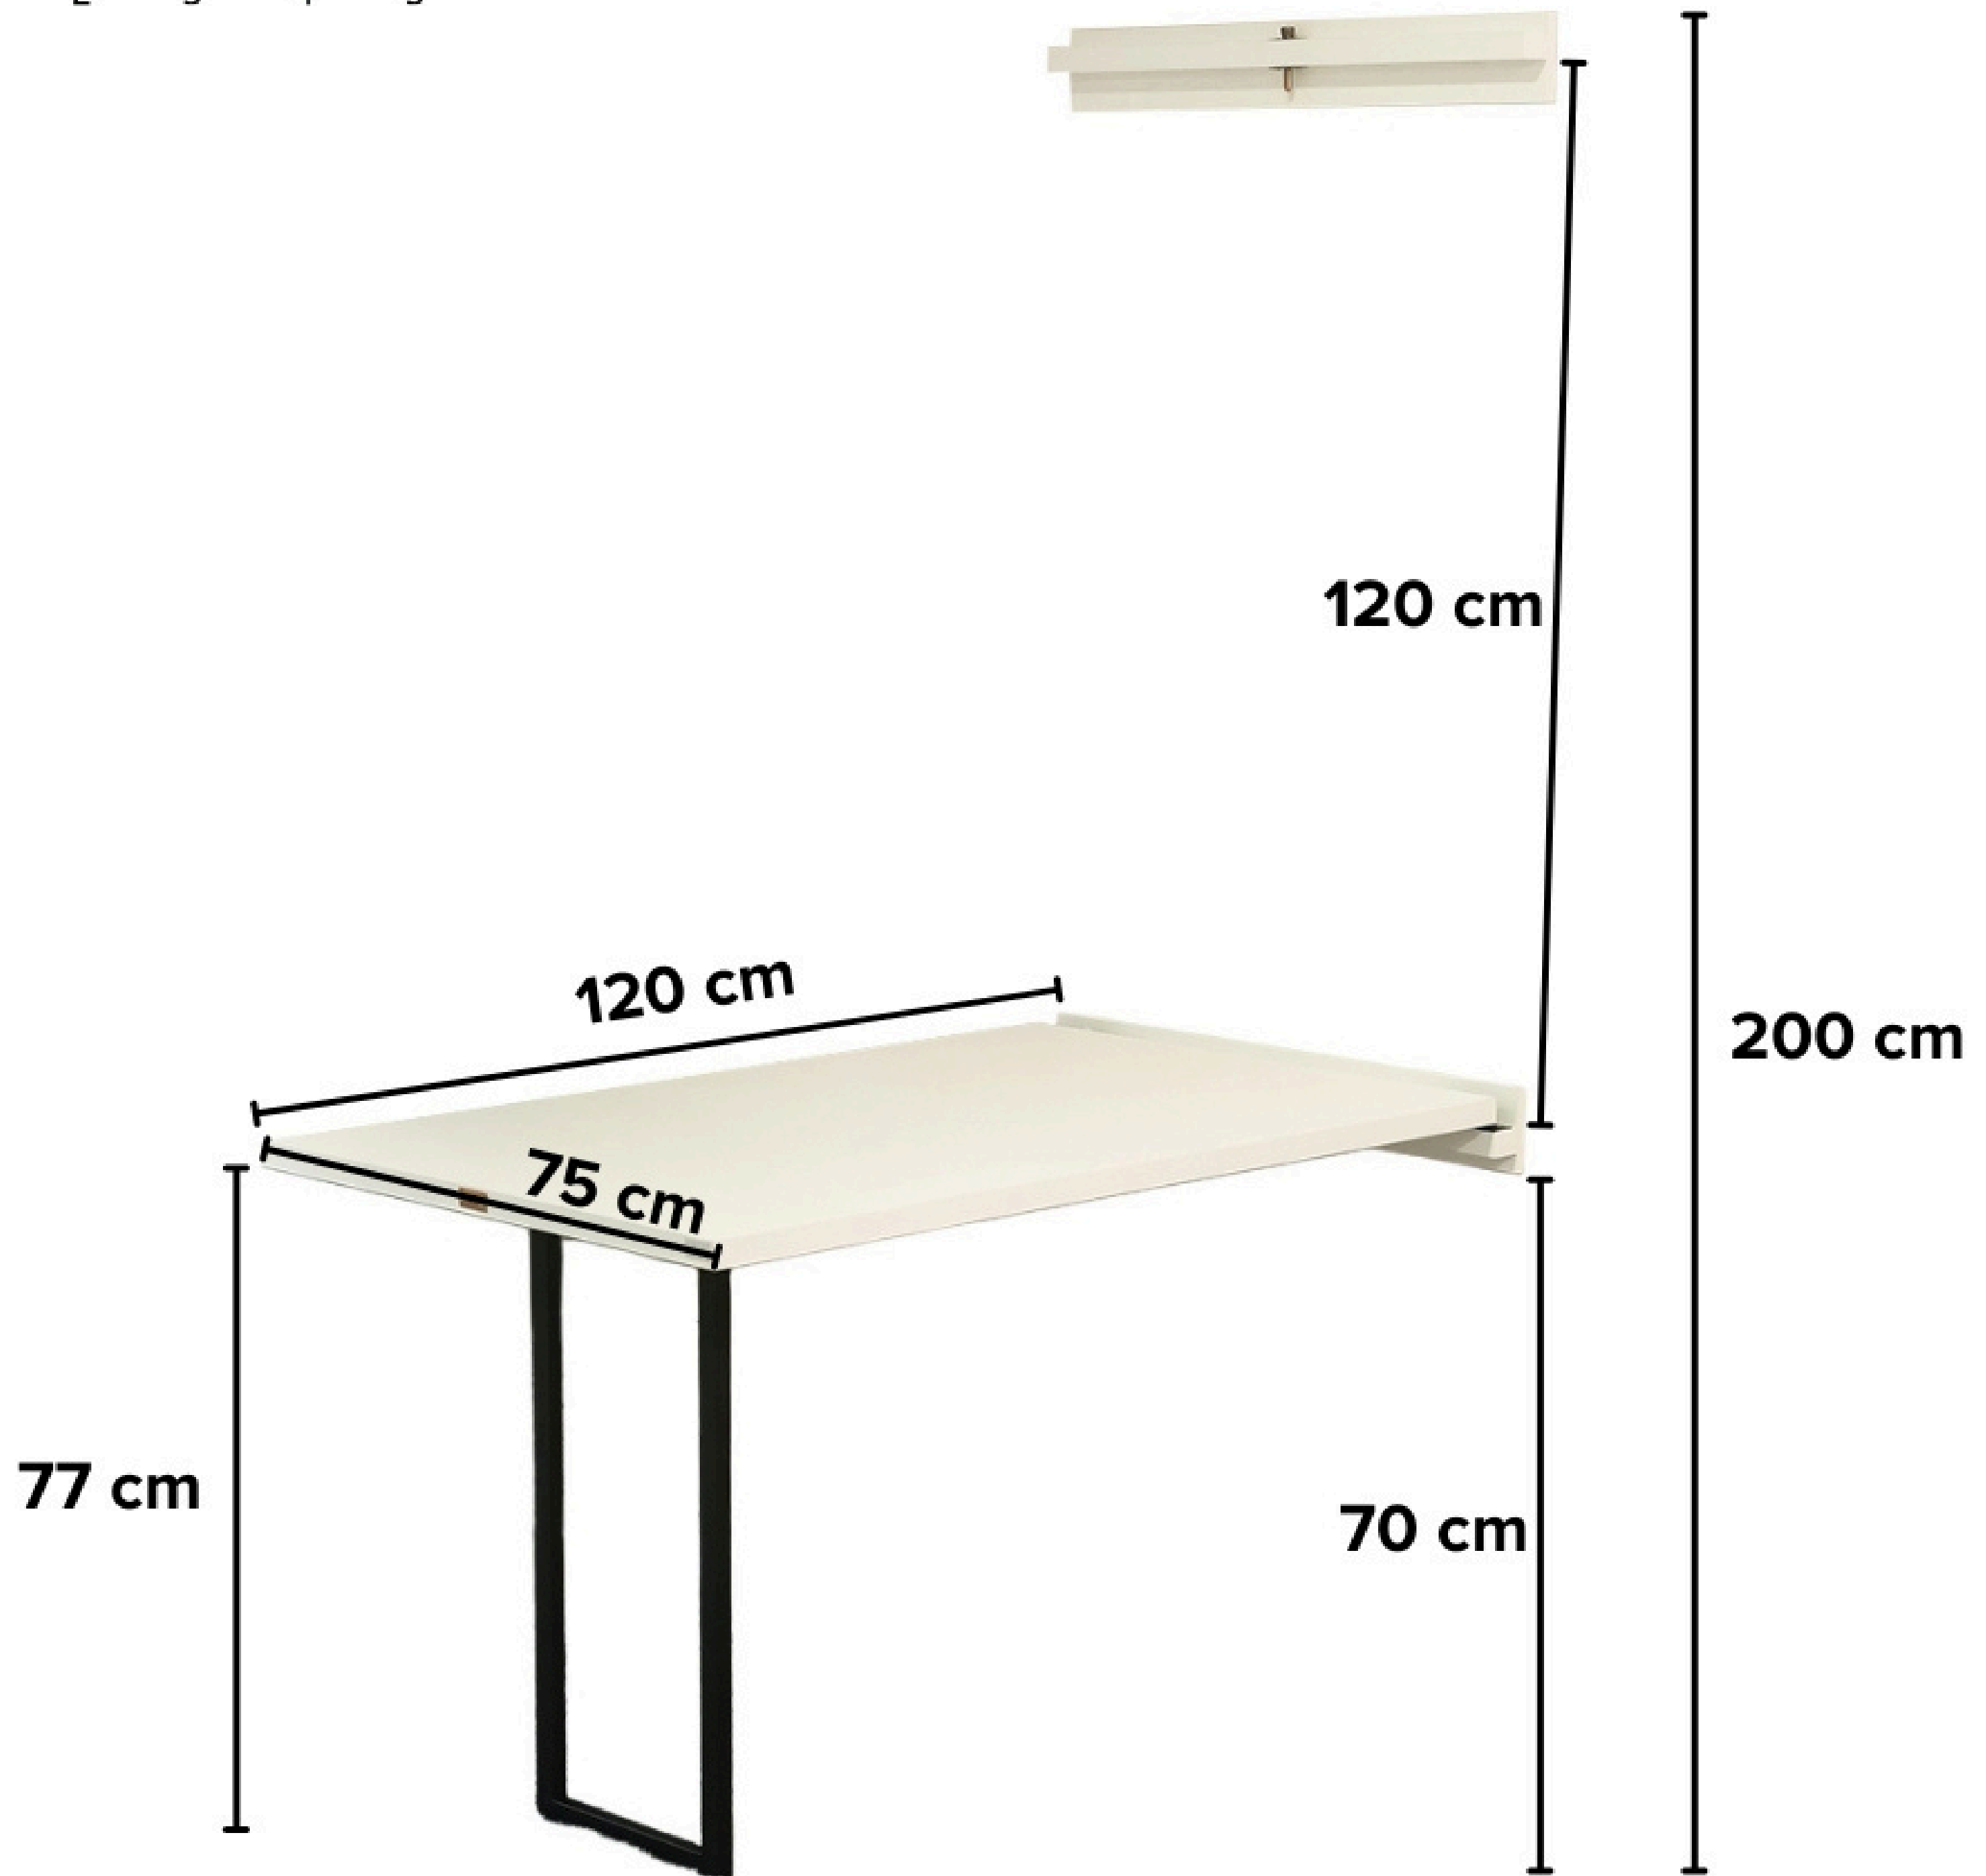

CONHEÇA AS MEDIDAS

100% em MDF BP com estrutura em 15mm

100% em MDF BP com tampo em 30mm

Escala de brilho fosco

Ideal para ambientes compactos

Sapatilha de látex