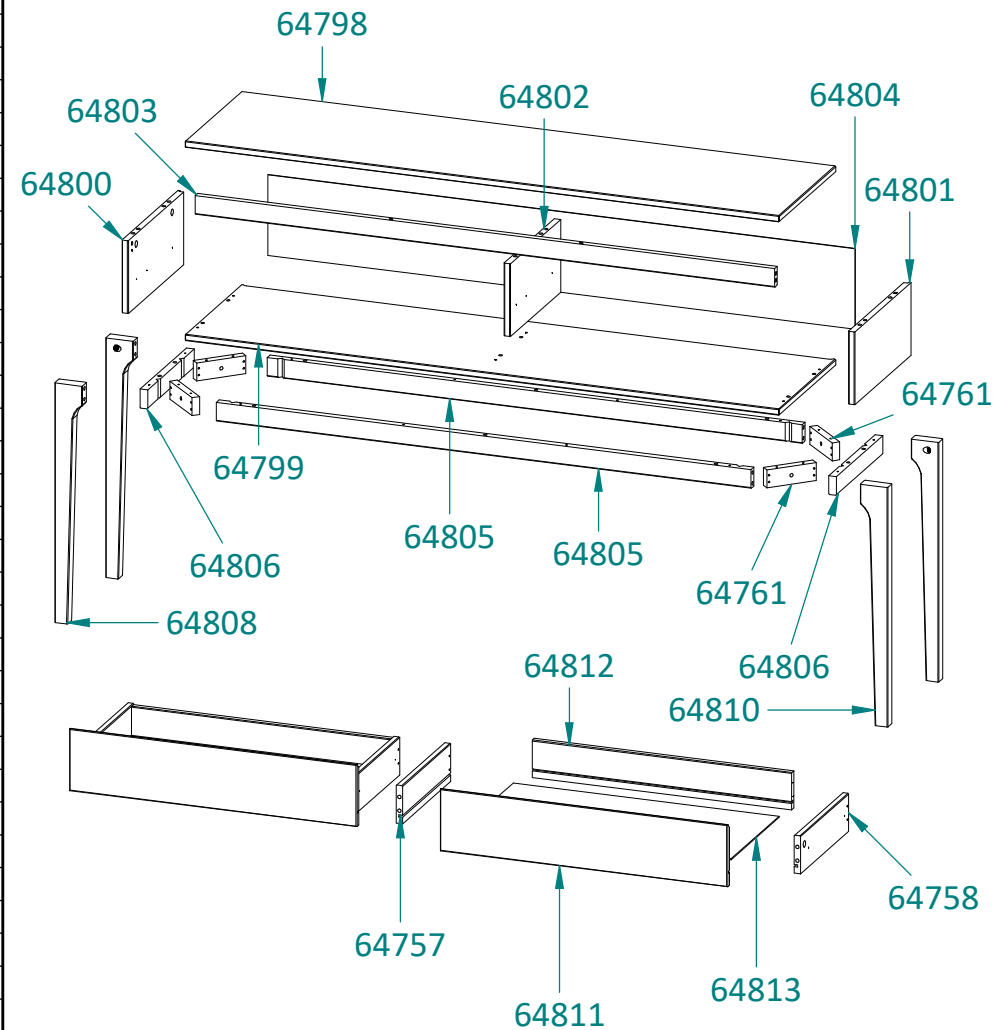

Peças					
E-PZ	Nome da peça	QNT	Material	Qualidade	Dimensões
PP64749	APARADOR 140 BENTO 64749				1400 x 352 x 760
<i>Peças Montadas</i>					
64807	PE ESQUERDO MONTADO	2			560 x 65 x 28
64808	PE ESQUERDO	2	Pinus	MAD/FINGER AL	560 x 65 x 28
MP00506	BUCHA ZAMACK 1/4X20 09.07.200	2			x x
64809	PE DIREITO MONTADO	2			560 x 65 x 28
64810	PE DIREITO	2	Pinus	MAD/FINGER AL	560 x 65 x 28
MP00506	BUCHA ZAMACK 1/4X20 09.07.200	2			x x
<i>Peças</i>					
64757	LATERAL ESQUERDA DE GAVETA	2	MDF		300 x 89 x 15
64758	LATERAL DIREITA DE GAVETA	2	MDF		300 x 89 x 15
64761	CANTONEIRA DE EUCALIPTO	4	Eucalipto		119 x 42 x 18
64798	TAMPO	1	MDF		1400 x 352 x 15
64799	BASE	1	MDF		1400 x 352 x 15
64800	LATERAL ESQUERDA	1	MDF		350 x 170 x 15
64801	LATERAL DIREITA	1	MDF		350 x 170 x 15
64802	DIVISORIA	1	MDF		314 x 170 x 15
64803	BATENTE	1	MDF		1365 x 44 x 15
64804	FUNDO DO MOVEL	1	MDF		1383 x 188 x 3
64805	TRAVESSA FRONTAL DO PE	2	Pinus	MAD/FINGER AL	1260 x 44 x 18
64806	TRAVESSA LATERAL DO PE	2	Pinus	MAD/FINGER AL	290 x 44 x 18
64811	FRENTE DA GAVETA	2	MDF		677 x 145 x 15
64812	COSTA DE GAVETA	2	MDF		611 x 87 x 15
64813	FUNDO DE GAVETA	2	Chapa Dura		626 x 300 x 2,5
<i>Ferragens ou Acessorio Externo</i>					
MP00015	PARAFUSO 3,5X35 CAB. CHATA ZA	14	Gal. Steel		7 x 35 x 3,5
MP00048	PREGO 10X7 POLIDO	14	Steel	-	x x
MP00092	PARAFUSO 3,5x14 CAB. CHATA ZA	18	Gal. Steel		14 x 7 x 3,5
MP00108	PARAFUSO 3,5X20 CAB. CHATA ZA	6	Gal. Steel		x x
MP00125	PARAFUSO 3,5X30 CAB. FLANGEADA ZA	16	Gal. Steel		3,5 x 30 x
MP00139	PARAFUSO 3,5X40 CAB. PANELA ZA	20	Gal. Steel		40 x 7 x 3,5
MP00213	Parafuso estrutural 1/4x80 CAB. 17 ZA	4	Gal. Steel		x x
MP00257	CAVILHA 8X40 EUCALIPTO	8	Eucalipto		40 x 8 x 8
MP00530	FELTRO ADESIVO QUADRADO 20X20	4	Plastico		x x
MP00689	CHAVE 09.06.070 ZETA	1	Gal. Steel		43,5 x 39 x 4
MP01158	TAMBOR MINIFIX 09.11.007 D15	14	Gal. Steel		15 x 15 x 10
MP02511	SACHE DE COLA 5GR	1	NONE		x x
MP03182	Suporte Prateleira 04.02.002	6	Plastico		x x
MP06149	CAVILHA 8X30 EUCALIPTO	28	Eucalipto		30 x 8 x 8
MP14169	TRILHO TELESCOPICO BIGFER 300MM 2001001444	2			x x
MP14377	PARAFUSO BIGFIX COD. 09.02.141 - FORNECEDOR BIGFER	14	Steel		x x