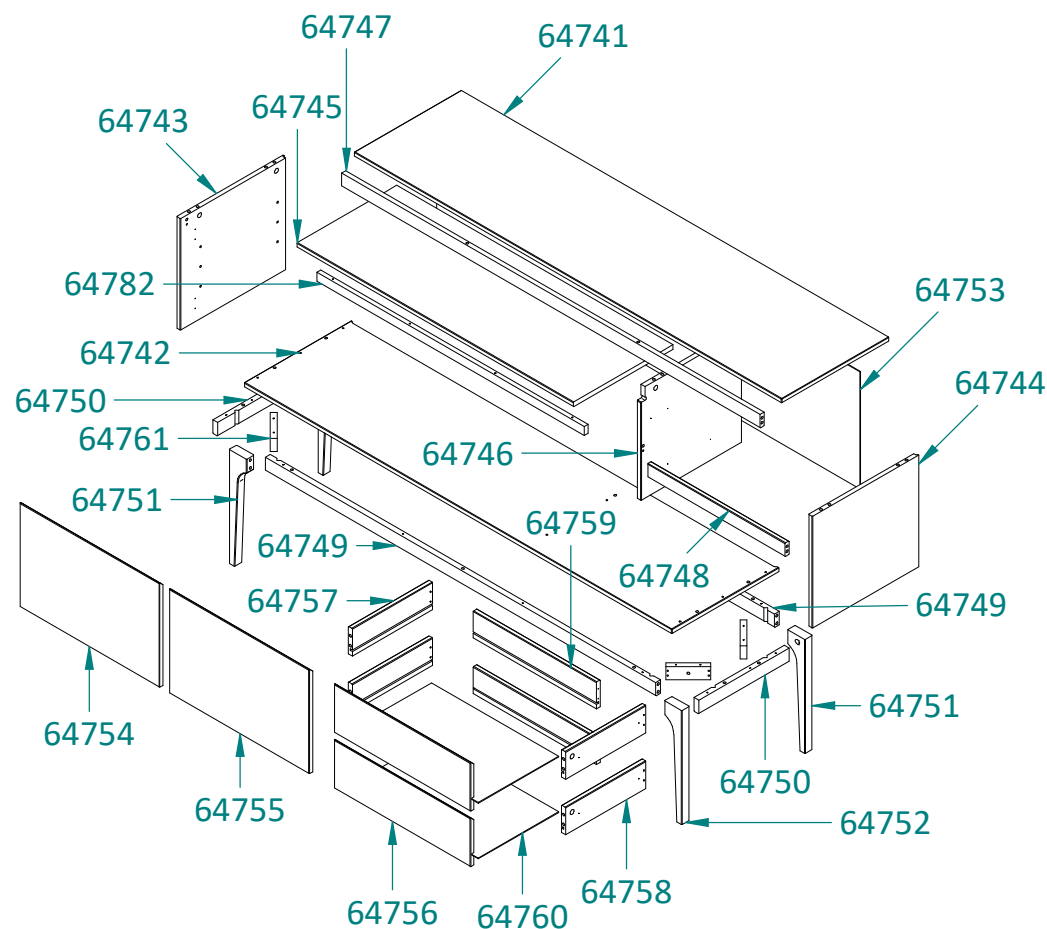

Peças					
E-PZ	Nome da peça	QNT	Material	Qualidade	Dimensões
MP14169	TRILHO TELESCOPICO BIGFER 300MM 2001103001	2			x x
MP14377	PARAFUSO BIGFIX COD. 09.02.141 - FORNECEDOR BIGFER	16	Steel		x x
MP14399	SUPORTE PLASTICO 04.06.060 (005) BRANCO 7X6MM	4	Plastico		x x
MP14443	DOBRADICA CANECO 35 COLO BAIXO 07.05.353	2			x x
MP14444	CALCO DOBRADICA CANECO 35 ALTO 07.05.361	4	(Nenhum)		x x

ARTEMOBILI móveis com encabe perfeito	PROJETO: marcelo.rui	03/08/2023
	DESENHO: marcelo.rui	
PEÇA: BUFFET 160 BENTO 64748	ESCALA: 1:20	FOLHA A4
MATERIAL:		
E-PZ: PP64748