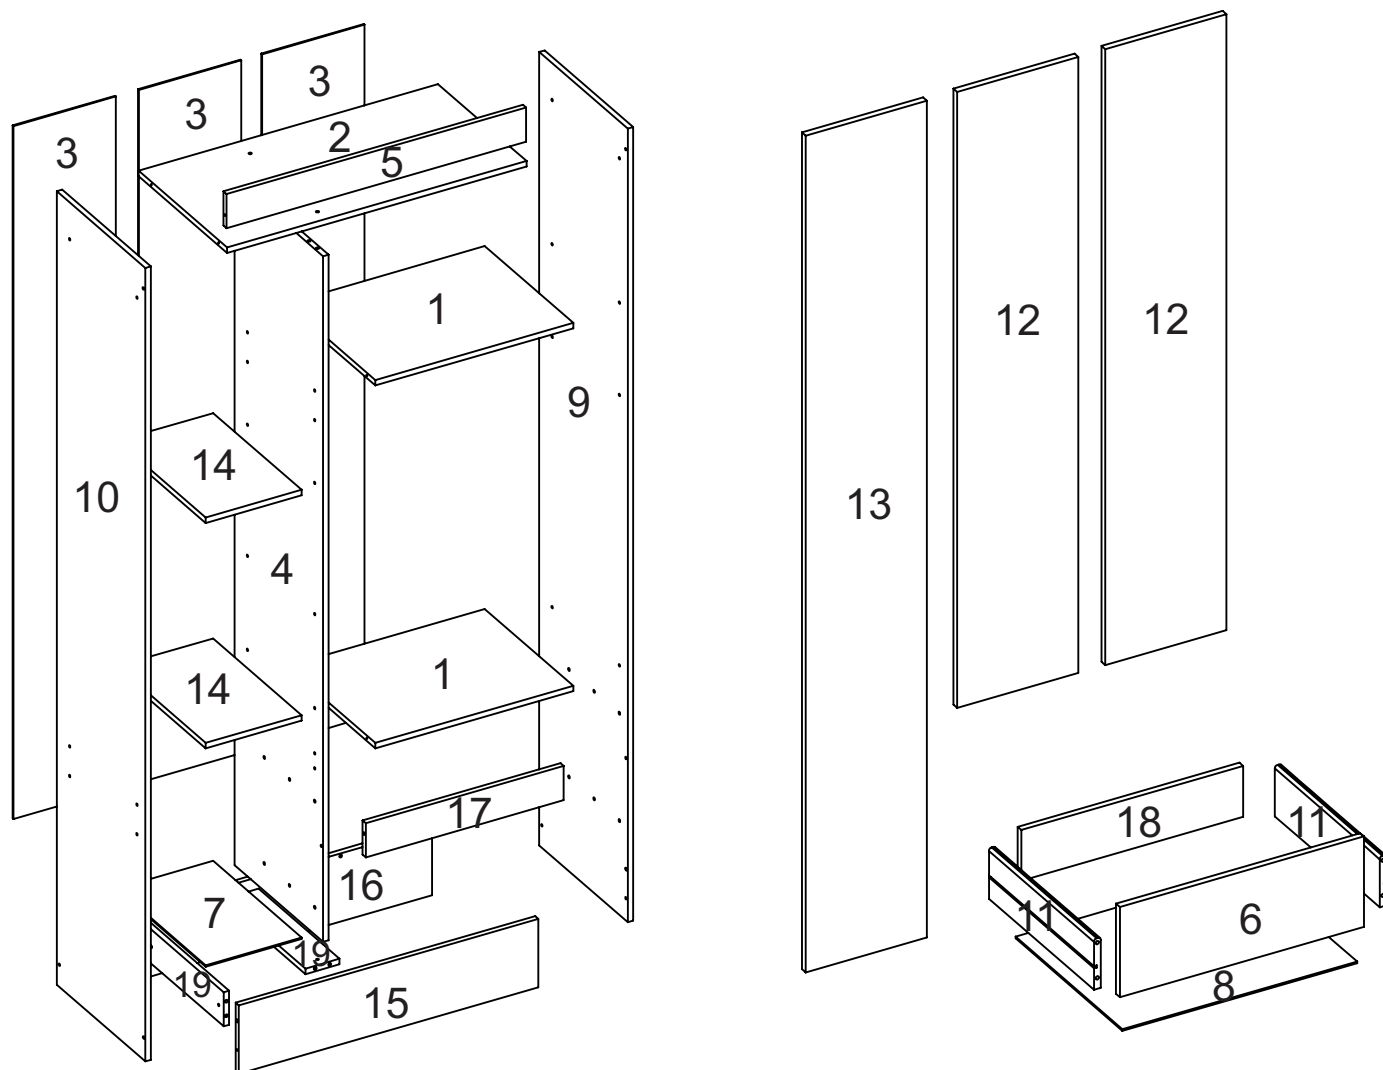

A montagem do produto deverá ser feita em superfície limpa e plana. Aconselhamos utilizar a embalagem do produto para forrar o chão a fim de não danificar o produto.

Durante a montagem evite batidas e contato com objetos cortantes. Observar as cargas máximas suportado pelo produto.

Limpeza

Retire o pó com uma flanela seca e depois utilize um pano macio umedecido com água.

Não utilizar produtos químicos e abrasivos

Siga MóveisSim

moveissim.com.br

Nº PÇ	CÓD. INT.		DESCRIÇÃO	QTD	DIMENSÕES (mm)			PESO
	BR	CC			COMP	LARG	ESP	
1	25802	25802	CHAPÉU MENOR	2	435	337	12	1,18
2	25815	25815	CHAPÉU MÉDIO	1	658	337	12	1,79
3	23211	23211	COSTA	3	1522	225	3	0,84
4	26825	26826	DIVISÃO	1	1506	337	12	4,11
5	25352	23218	ENCABEÇAMENTO	1	658	75	12	0,39
6	25306	23219	FRENTE GAVETA	2	443	164	12	0,58
7	25816	25816	FUNDO BASE	1	337	211	3	0,17
8	23222	23222	FUNDO DE GAVETA	2	426	336	3	0,35
9	26827	26828	LATERAL DIREITA	1	1743	337	12	4,75
10	25809	25810	LATERAL ESQUERDA	1	1743	337	12	4,75
11	24431	24431	LATERAL DE GAVETA	4	330	92	12	0,24
12	26832	26833	PORTA MENOR	2	1118	220	12	1,99
13	25350	23228	PORTA GRANDE	1	1519	220	12	2,70
14	25305	25305	PRATELEIRA	2	211	337	12	0,57
15	25348	23231	RODAPÉ FRONTAL	1	658	150	12	0,79
16	23232	23232	RODAPÉ TRASEIRO	1	658	150	12	0,79
17	25312	25331	RODAPÉ FRONTAL	1	435	75	12	0,26
18	23233	23233	TRASEIRO DE GAVETA	2	403	92	12	0,30
19	25309	25309	TRAVESSA	2	308	75	12	0,18