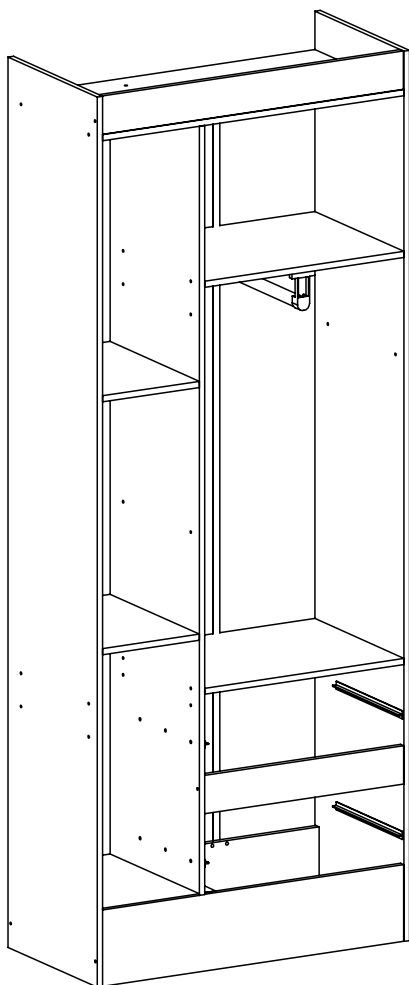

Porca plástica - Cod.3991

Suporte Prat Cod.3883

Garra para costas - Cod.3877

Cantoneira Simples - Cod.3882

Corr. Plástica Cod.23239

Suporte Cabideiro - Cod.7185

Sapata Cod 6990

Dobradiça - Cod.3384

6

7

8

9

Nota: Utilizar o calço (S) na dobradiça (O)

10

Regulagem da Dobradiça

11

12 Observe com atenção as imagens abaixo para montagem correta da gaveta.

Atenção

Para o bom funcionamento da gaveta muito importante na fixação do fundo da gaveta 8 o mesmo esteja devidamente no esquadro da gaveta conforme a imagem abaixo