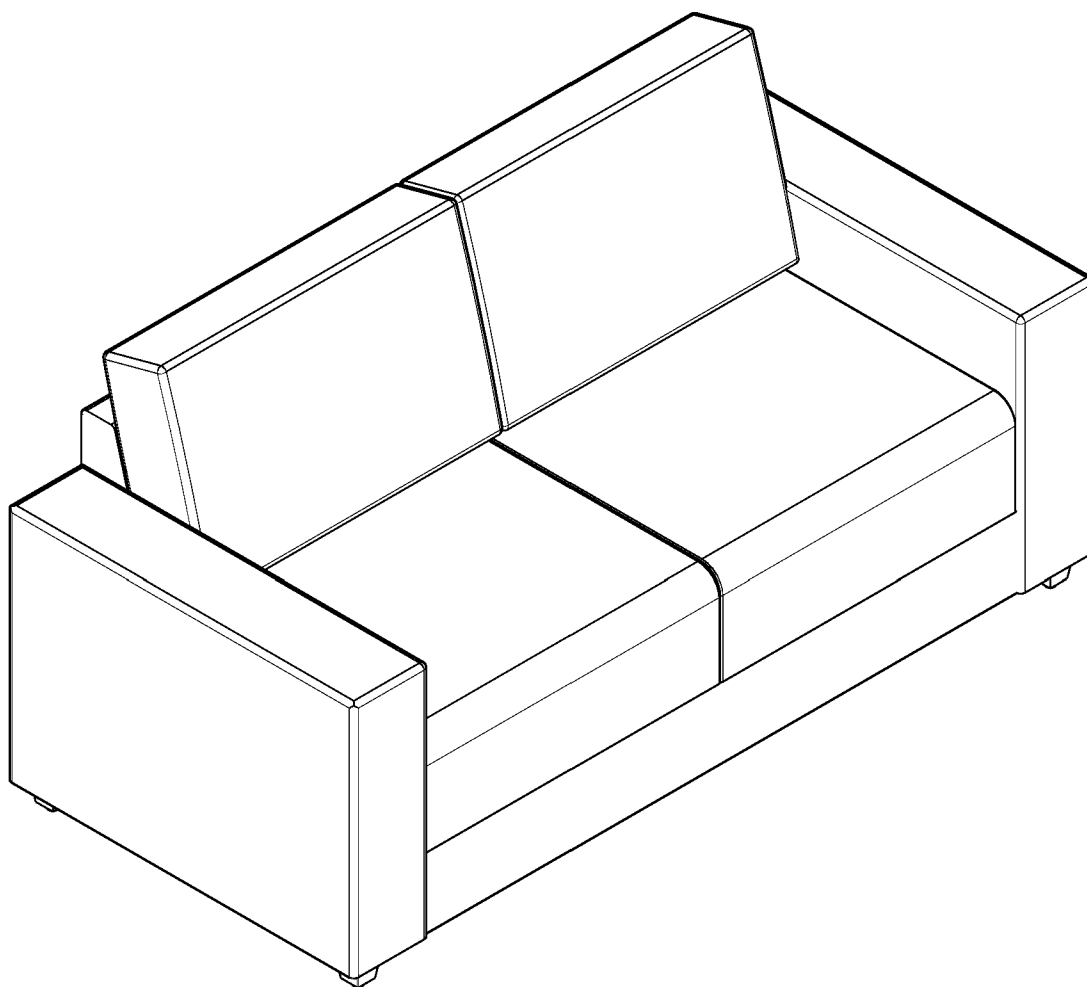

MANUAL DE MONTAGEM

SOFÁ HIT

(180CM / 200CM / 230CM)

DICAS PARA MANTER SEU MOVEL

MONTE-O EM UMA SUPERFÍCIE LIMPA E PLANA.
FORRE O CHÃO COM A EMBALAGEM DO MÓVEL, ASSIM VOCÊ EVITA RISCOS NAS PEÇAS.

PARA A LIMPEZA DO SEU MÓVEL, UTILIZE SOMENTE UM PANO LEVEMENTE UMEDECIDO COM UM
POUCO DE DETERGENTE NEUTRO.

PESO MÁX.
POR ASSENTO
120KG*