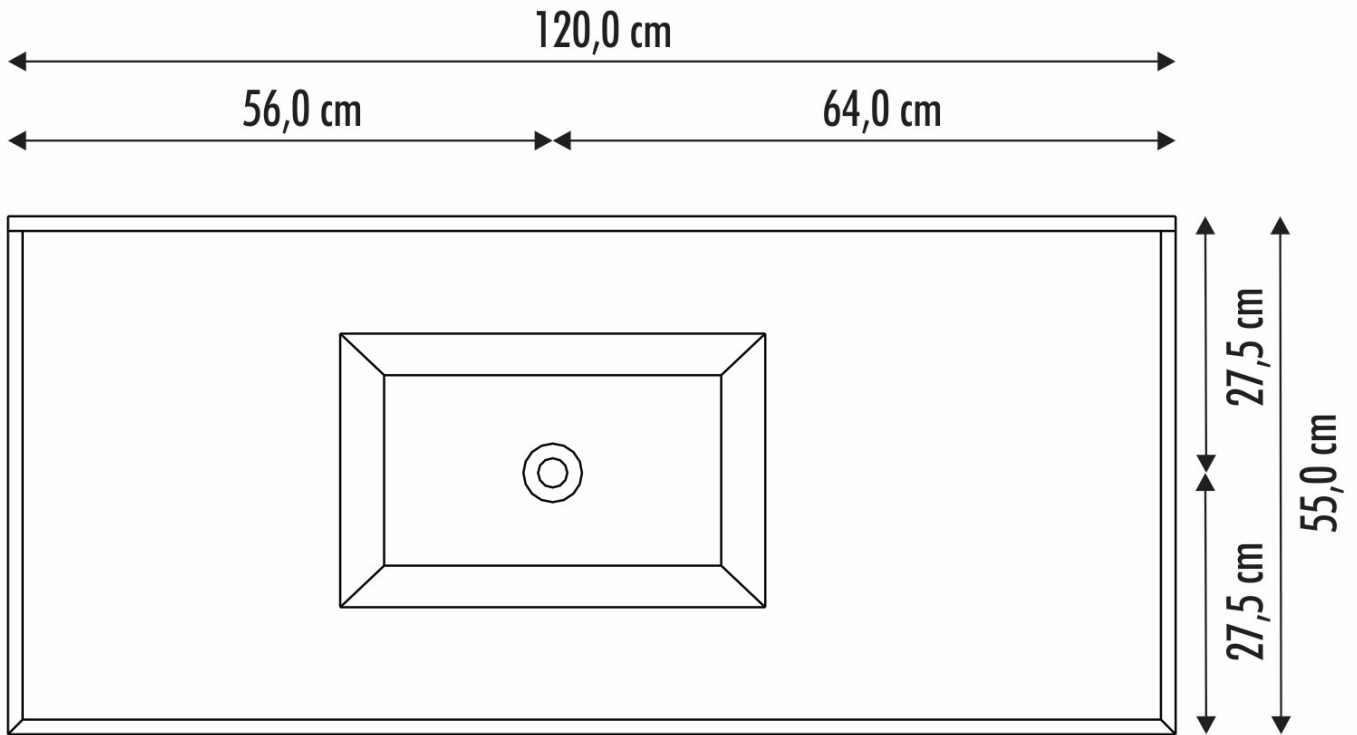

# Pia de Cozinha - Cód. 43

120,0 cm x 55,0 cm

Vista Superior

Vista Frontal

Vista Lateral