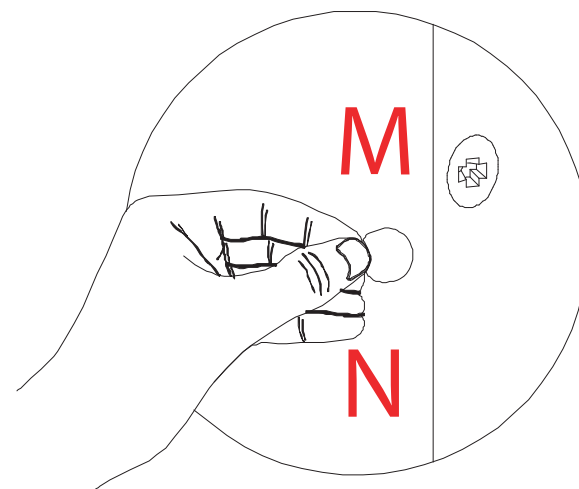

LISTA DE PEÇAS

Nº PEÇA	QTD	DIMENSÕES (cm)			CÓDIGOS DE REFERÊNCIA
		COMP.	LARG.	ESP.	
1	01	216,2	49	15	162018151131601
2	01	216,2	19,5	15	162018151131602
3	01	216,2	20	15	162018151131603
4	01	216,2	30	15	162018151131604
5	01	216,2	30	15	162018151131605
6	04	24,3	30	15	162018151131606
7	02	71,8	25,8	15	162018151131607
8	01	111,5	56	15	162018151131608
9	01	111,5	56	15	162018151131609
10	01	111,5	56	15	162018151131610
11	01	111,5	56	15	162018151131611
12	02	132	5	15	162018151131612
13	02	46	5	15	162018151131613
14	01	60	9	15	162018151131614
15	03	30	9	15	162018151131615
16	08	60	9	15	162018151131616
17	32	111,5	5	15	162018151131617
18	04	50	5	15	162018151131618
19	01	40	50	15	162018151131619
20	04	30	9	15	162018151131620

25