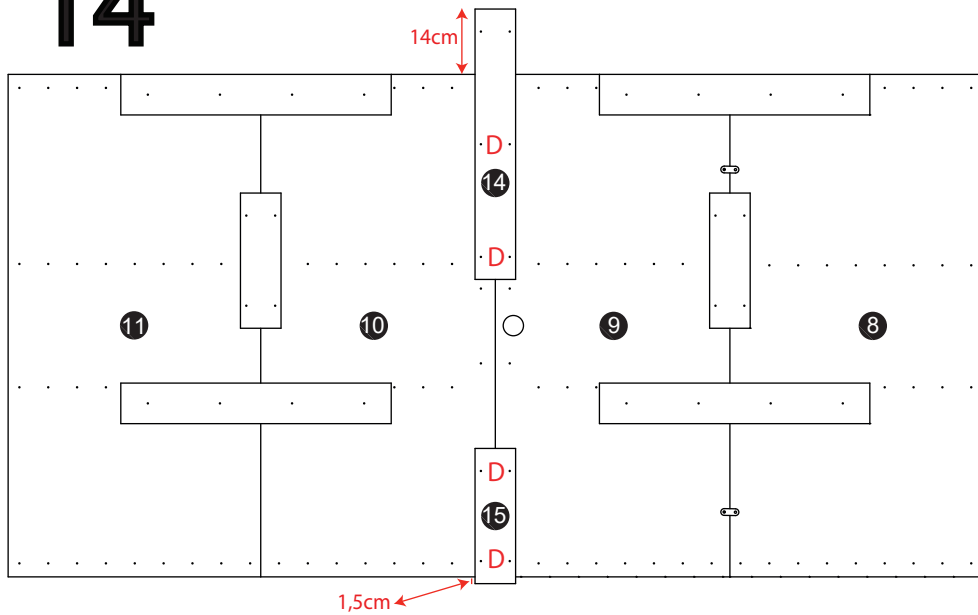

LISTA DE PEÇAS

Nº PEÇA	QTD	DIMENSÕES (cm)			CÓDIGOS DE REFERÊNCIA
		COMP.	LARG.	ESP.	
1	01	216,2	49	15	162018151131601
2	01	216,2	19,5	15	162018151131602
3	01	216,2	20	15	162018151131603
4	01	216,2	30	15	162018151131604
5	01	216,2	30	15	162018151131605
6	04	24,3	30	15	162018151131606
7	02	71,8	25,8	15	162018151131607
8	01	111,5	56	15	162018151131608
9	01	111,5	56	15	162018151131609
10	01	111,5	56	15	162018151131610
11	01	111,5	56	15	162018151131611
12	02	132	5	15	162018151131612
13	02	46	5	15	162018151131613
14	01	60	9	15	162018151131614
15	03	30	9	15	162018151131615
16	08	60	9	15	162018151131616
17	32	111,5	5	15	162018151131617
18	04	50	5	15	162018151131618
19	01	40	50	15	162018151131619
20	04	30	9	15	162018151131620

Pared de Alvenaria

20

7

8

9

10

18

Parede de Alvenaria

16

11

17

12

13

14

15