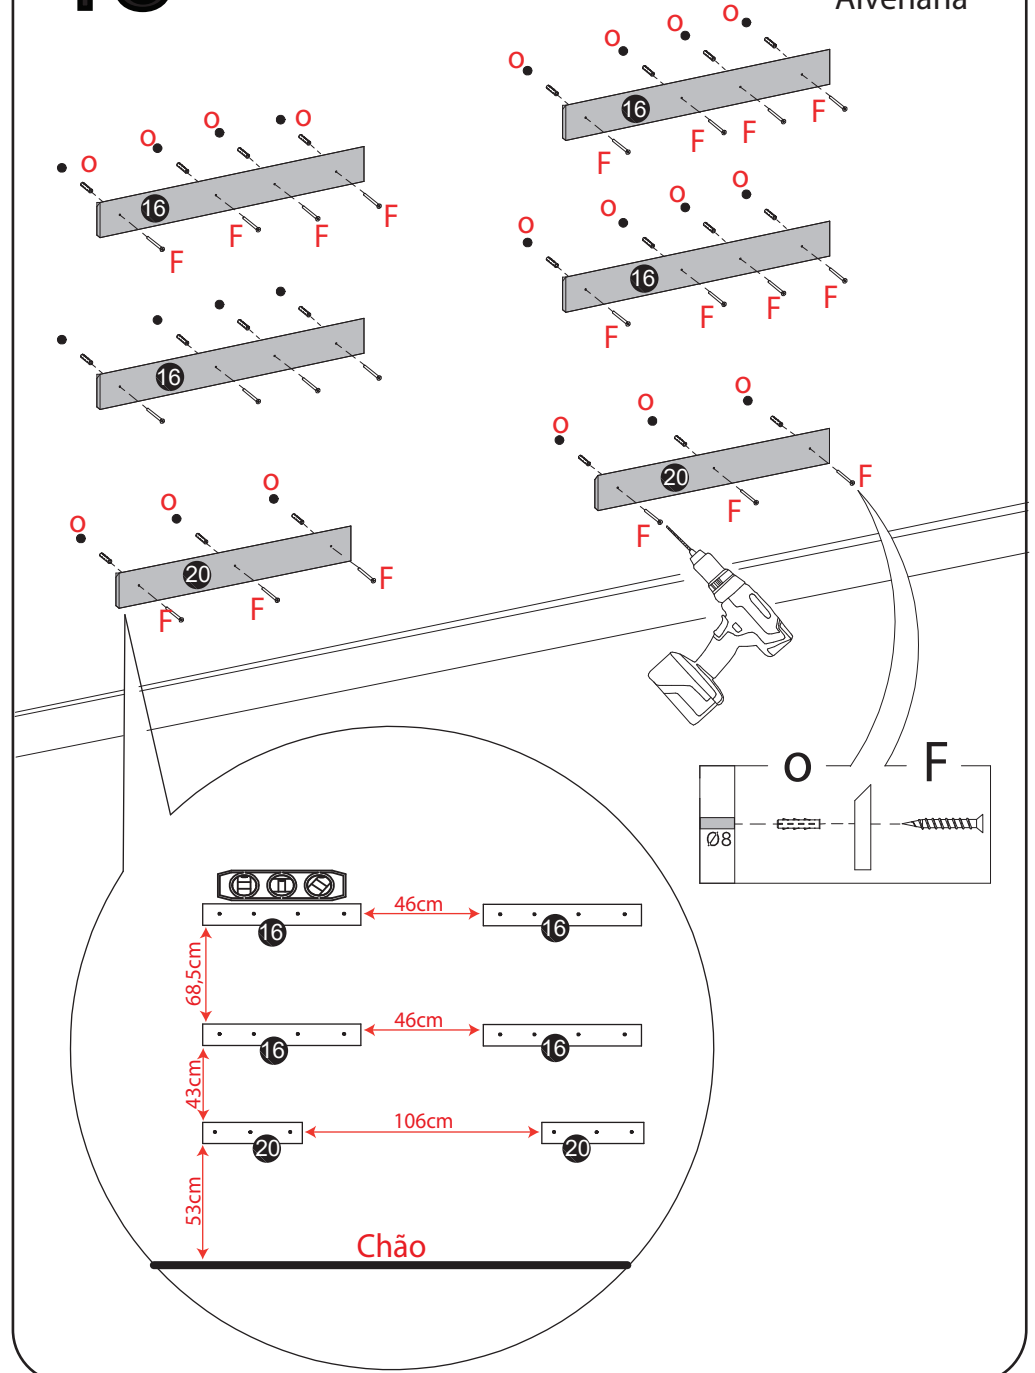

Símbolos:

- + Parafuso Phillips
- Parafuso Fenda
- ⬠ Parafuso Allen

yes casa

LISTA DE FERAGENS

REF.	DESCRIÇÃO	ILUSTRAÇÃO	QTD.	COD. FERAGENS
A	Cavilha Ø6X30		28	063025
B	Cavilha Ø6X20		72	062025
C	Parafuso 3,5x14mm		60	351425
D	Parafuso 3,5x25mm		200	352525
E	Parafuso 3,5x40mm		34	354025
F	Parafuso 4,5x60mm		22	456025
G	Chapa Metalica		6	19725
H	Cantoneira 4 furos		8	34625
I	Pistão á Gás		4	16725
J	Puxador		2	16325
K	Dobradiça		4	342625
L	Passa Fio		2	16646P25
M	Tapa Furo		8	206B25
N	Tapa Furo Amadeirado		8	206M25
O	Bucha Fixação		22	2825

LISTA DE PEÇAS

Nº PEÇA	QTD	DIMENSÕES (cm)			CÓDIGOS DE REFERÊNCIA
		COMP.	LARG.	ESP.	
1	01	216,2	49	15	162018151131601
2	01	216,2	19,5	15	162018151131602
3	01	216,2	20	15	162018151131603
4	01	216,2	30	15	162018151131604
5	01	216,2	30	15	162018151131605
6	04	24,3	30	15	162018151131606
7	02	71,8	25,8	15	162018151131607
8	01	111,5	56	15	162018151131608
9	01	111,5	56	15	162018151131609
10	01	111,5	56	15	162018151131610
11	01	111,5	56	15	162018151131611
12	02	132	5	15	162018151131612
13	02	46	5	15	162018151131613
14	01	60	9	15	162018151131614
15	03	30	9	15	162018151131615
16	08	60	9	15	162018151131616
17	32	111,5	5	15	162018151131617
18	04	50	5	15	162018151131618
19	01	40	50	15	162018151131619
20	04	30	9	15	162018151131620

Pared de Alvenaria

20

7

8

9

10

18

Parede de Alvenaria

16

11

17

12

13

14

15