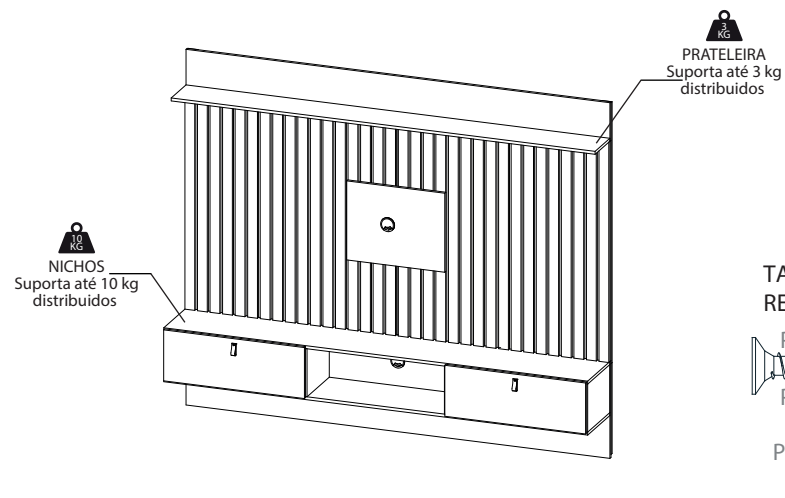

Símbolos:

- + Parafuso Phillips
- Parafuso Fenda
- ⬠ Parafuso Allen

yes casa

LISTA DE FERAGENS

REF.	DESCRIÇÃO	ILUSTRAÇÃO	QTD.	COD. FERAGENS
A	Cavilha Ø6X30		28	063025
B	Cavilha Ø6X20		72	062025
C	Parafuso 3,5x14mm		60	351425
D	Parafuso 3,5x25mm		200	352525
E	Parafuso 3,5x40mm		34	354025
F	Parafuso 4,5x60mm		22	456025
G	Chapa Metalica		6	19725
H	Cantoneira 4 furos		8	34625
I	Pistão á Gás		4	16725
J	Puxador		2	16325
K	Dobradiça		4	342625
L	Passa Fio		2	16646P25
M	Tapa Furo		8	206B25
N	Tapa Furo Amadeirado		8	206M25
O	Bucha Fixação		22	2825

LISTA DE PEÇAS

Nº PEÇA	QTD	DIMENSÕES (cm)			CÓDIGOS DE REFERÊNCIA
		COMP.	LARG.	ESP.	
1	01	216,2	49	15	162018151131601
2	01	216,2	19,5	15	162018151131602
3	01	216,2	20	15	162018151131603
4	01	216,2	30	15	162018151131604
5	01	216,2	30	15	162018151131605
6	04	24,3	30	15	162018151131606
7	02	71,8	25,8	15	162018151131607
8	01	111,5	56	15	162018151131608
9	01	111,5	56	15	162018151131609
10	01	111,5	56	15	162018151131610
11	01	111,5	56	15	162018151131611
12	02	132	5	15	162018151131612
13	02	46	5	15	162018151131613
14	01	60	9	15	162018151131614
15	03	30	9	15	162018151131615
16	08	60	9	15	162018151131616
17	32	111,5	5	15	162018151131617
18	04	50	5	15	162018151131618
19	01	40	50	15	162018151131619
20	04	30	9	15	162018151131620