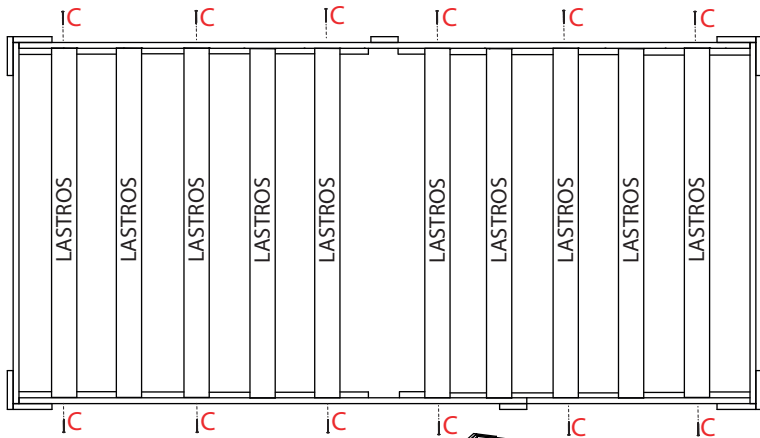

LISTA DE PEÇAS

Nº PEÇA	QTD	DIMENSÕES (CM)			CÓDIGO DE REFERÊNCIA
		COMP.	LARG.	ESP.	
1	02	93	35	15	3931911601
2	01	188,3	16,5	15	3931911602
3	01	188,3	16,5	15	3931911603
4	02	78	10	15	3931911604
5	01	78	10	15	3931911605
6	04	78	10	15	3931911606
7	01	188,3	7	15	3931911607
8	01	35	7	15	3931911608
9	01	130,8	10	15	3931911609
10	02	93	7	15	3931911610
11	01	188,3	7	15	3931911611
12	04	90	7	15	3931911612
20	01	35	10	15	3931911620
21	01	78	10	15	3931911621

1

2

3

4

5

6

7

8

06 LASTROS - FIXAR DE FORA PARA DENTRO

04 LASTROS SEM FIXAR

LISTA DE PEÇAS

Nº PEÇA	QTD	DIMENSÕES (CM)			CÓDIGO DE REFERÊNCIA
		COMP.	LARG.	ESP.	
13	02	67,5	17	15	3931911613
14	02	46	15	15	3931911614
15	01	46	13	15	3931911615
16	04	27	13	15	3931911616

9

10

11

LISTA DE PEÇAS

Nº PEÇA	QTD	DIMENSÕES (CM)			CÓDIGO DE REFERÊNCIA
		COMP.	LARG.	ESP.	
17	04	45	38	15	3931911617
18	02	43,5	36	15	3931911618
19	02	43,5	36	15	3931911619
22	02	45,3	43,5	0,3	3931911622