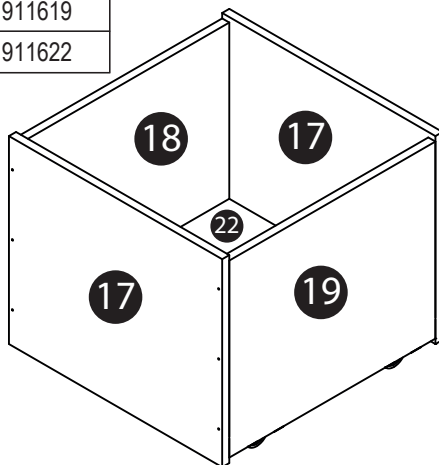

LISTA DE PEÇAS

Nº PEÇA	QTD	DIMENSÕES (CM)			CÓDIGO DE REFERÊNCIA
		COMP.	LARG.	ESP.	
1	02	93	35	15	3931911601
2	01	188,3	16,5	15	3931911602
3	01	188,3	16,5	15	3931911603
4	02	78	10	15	3931911604
5	01	78	10	15	3931911605
6	04	78	10	15	3931911606
7	01	188,3	7	15	3931911607
8	01	35	7	15	3931911608
9	01	130,8	10	15	3931911609
10	02	93	7	15	3931911610
11	01	188,3	7	15	3931911611
12	04	90	7	15	3931911612
20	01	35	10	15	3931911620
21	01	78	10	15	3931911621

06 LASTROS - FIXAR DE FORA PARA DENTRO

04 LASTROS SEM FIXAR

LISTA DE PEÇAS

Nº PEÇA	QTD	DIMENSÕES (CM)			CÓDIGO DE REFERÊNCIA
		COMP.	LARG.	ESP.	
13	02	67,5	17	15	3931911613
14	02	46	15	15	3931911614
15	01	46	13	15	3931911615
16	04	27	13	15	3931911616

1

2

3

4

5

6

7

8

9

10

11

LISTA DE PEÇAS

Nº PEÇA	QTD	DIMENSÕES (CM)			CÓDIGO DE REFERÊNCIA
		COMP.	LARG.	ESP.	
17	04	45	38	15	3931911617
18	02	43,5	36	15	3931911618
19	02	43,5	36	15	3931911619
22	02	45,3	43,5	0,3	3931911622