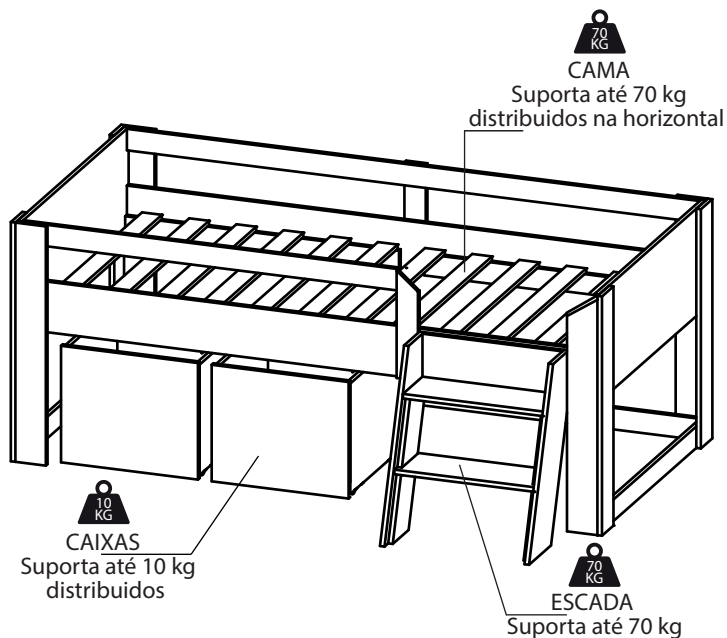

LISTA DE FERRAGENS

Nº PEÇA	PEÇA	DESCRIÇÃO	QTD	CÓDIGO DE FERAGENS
A		Cavilha 6X30 mm	32 un.	063012
B		Parafuso 3,5 x 25	106 un.	352512
C		Parafuso 3,5 x 40	92 un.	352512
D		Parafuso 3,5 x 14	40 un.	354012
E		Sapata 15 x 15 mm	14 un.	1515B12
F		Rodízios	08 un.	182512
G		Tapa Furo	92 un.	206B12
H		Pregos	14 un.	101012