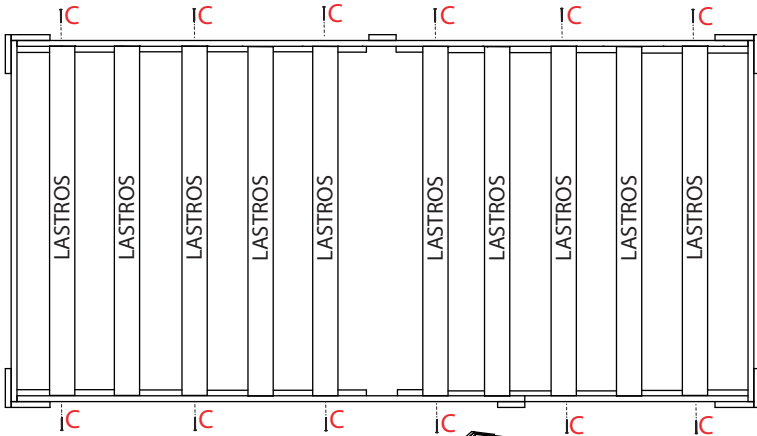

8

06 LASTROS - FIXAR DE FORA PARA DENTRO

04 LASTROS SEM FIXAR