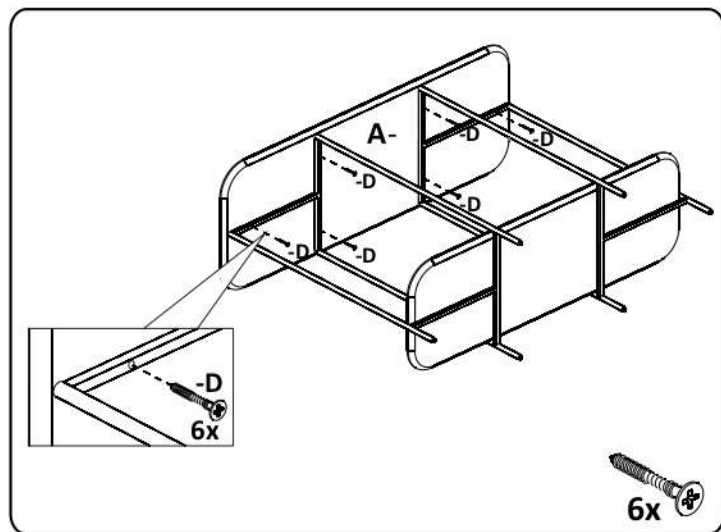

B- Prateleira Laminado
Cinamomo (1 unidade)

C- Estrutura Metálica (2 unidade)

D- Parafuso Cabeça Chata
Phillips Ø3,5 x 25 (12 unidades)

Seu móvel esta pronto
para ser utilizado