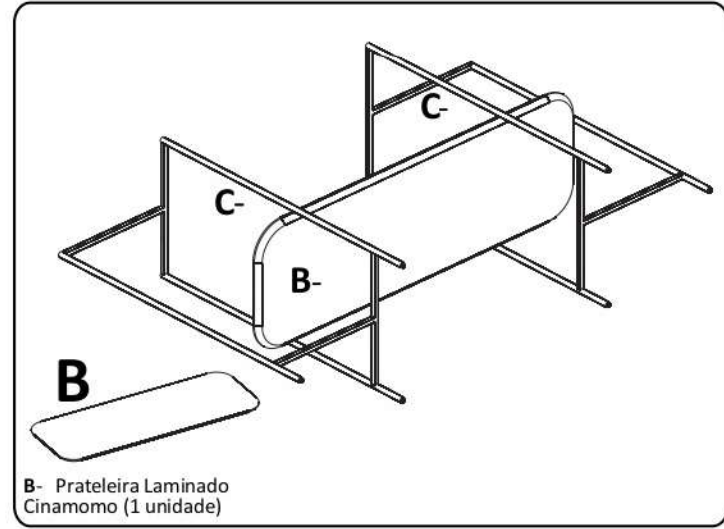

Aparador Onix

Ferramentas necessárias
Não
fornecidas
pela
empresa

Furadeira com

Chave
Phillips

Trena

Martelo

Componentes

A- Tampo - Laminado
Cinamomo (1 unidade)

B- Prateleira Laminado
Cinamomo (1 unidade)

C- Estrutura Metálica (2 unidade)

D- Parafuso Cabeça Chata
Phillips Ø3,5 x 25 (12 unidades)

Seu móvel esta pronto
para ser utilizado