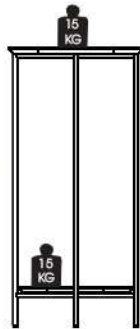

Aparador Onix

Ferramentas necessárias
Não
fornecidas
pela
empresa

Furadeira com

Chave
Phillips

Trena

Martelo

Componentes

A- Tampo - Laminado
Cinamomo (1 unidade)

B- Prateleira Laminado
Cinamomo (1 unidade)

C- Estrutura Metálica (2 unidade)

D- Parafuso Cabeça Chata
Phillips Ø3,5 x 25 (12 unidades)

Seu móvel esta pronto
para ser utilizado