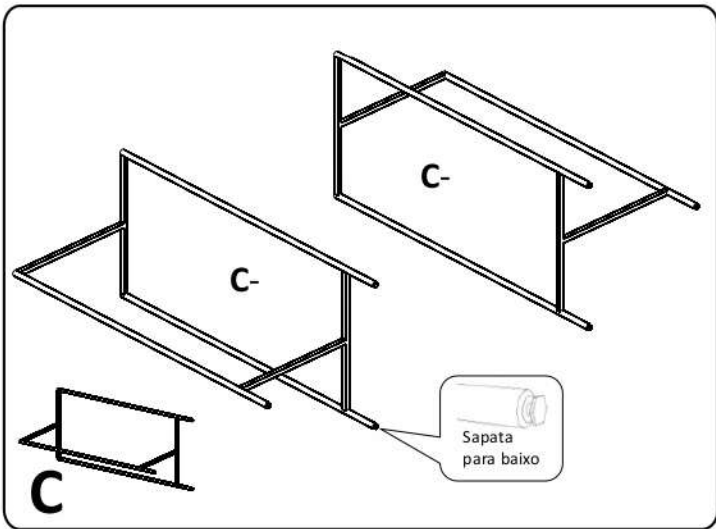

Aparador Onix

Ferramentas necessárias
Não
fornecidas
pela
empresa

Furadeira com

Chave
Phillips

Trena

Martelo

Componentes

A- Tampo - Laminado
Cinamomo (1 unidade)

B- Prateleira Laminado
Cinamomo (1 unidade)

C- Estrutura Metálica (2 unidade)

D- Parafuso Cabeça Chata
Phillips Ø3,5 x 25 (12 unidades)

Seu móvel esta pronto
para ser utilizado