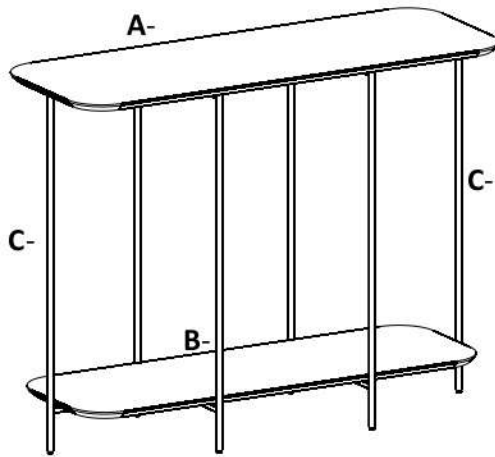

Aparador Onix

Ferramentas necessárias
Não
fornecidas
pela
empresa

Furadeira com

Chave
Phillips

Trena

Martelo

Componentes

A- Tampo - Laminado
Cinamomo (1 unidade)

B- Prateleira Laminado
Cinamomo (1 unidade)

C- Estrutura Metálica (2 unidade)

D- Parafuso Cabeça Chata
Phillips Ø3,5 x 25 (12 unidades)

Seu móvel esta pronto
para ser utilizado