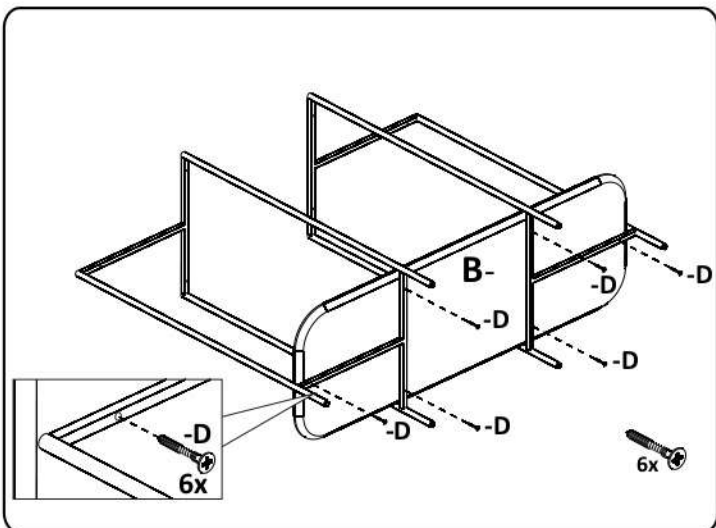

Aparador Onix

Ferramentas necessárias
Não
fornecidas
pela
empresa

Furadeira com

Chave
Phillips

Trena

Martelo

Componentes

A- Tampo - Laminado
Cinamomo (1 unidade)

B- Prateleira Laminado
Cinamomo (1 unidade)

C- Estrutura Metálica (2 unidade)

D- Parafuso Cabeça Chata
Phillips Ø3,5 x 25 (12 unidades)

Seu móvel esta pronto
para ser utilizado