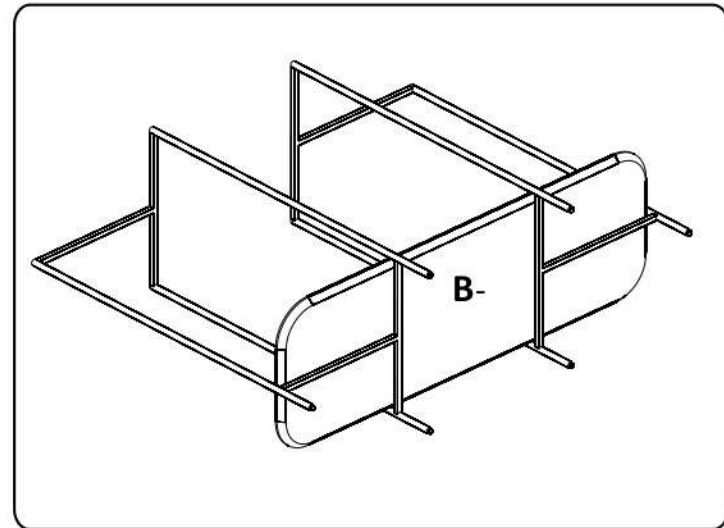

Aparador Onix

Ferramentas necessárias
Não
fornecidas
pela
empresa

Furadeira com

Chave
Phillips

Trena

Martelo

Componentes

A- Tampo - Laminado
Cinamomo (1 unidade)

B- Prateleira Laminado
Cinamomo (1 unidade)

C- Estrutura Metálica (2 unidade)

D- Parafuso Cabeça Chata
Phillips Ø3,5 x 25 (12 unidades)

Seu móvel esta pronto
para ser utilizado