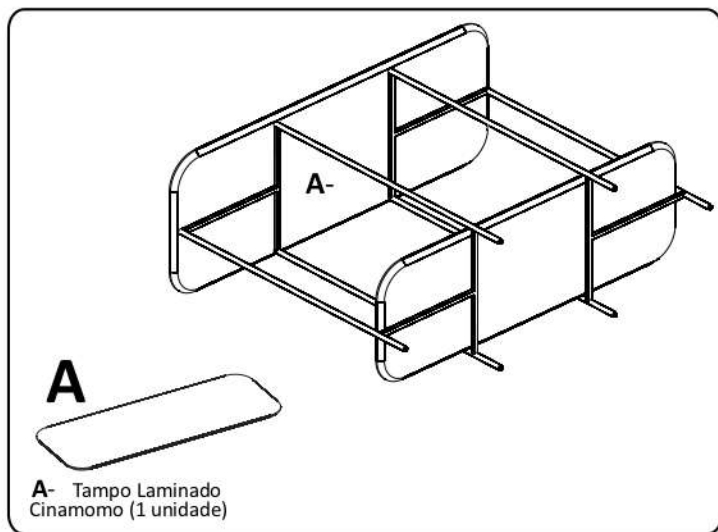

B- Prateleira Laminado
Cinamomo (1 unidade)

C- Estrutura Metálica (2 unidade)

D- Parafuso Cabeça Chata
Phillips Ø3,5 x 25 (12 unidades)

Seu móvel esta pronto
para ser utilizado