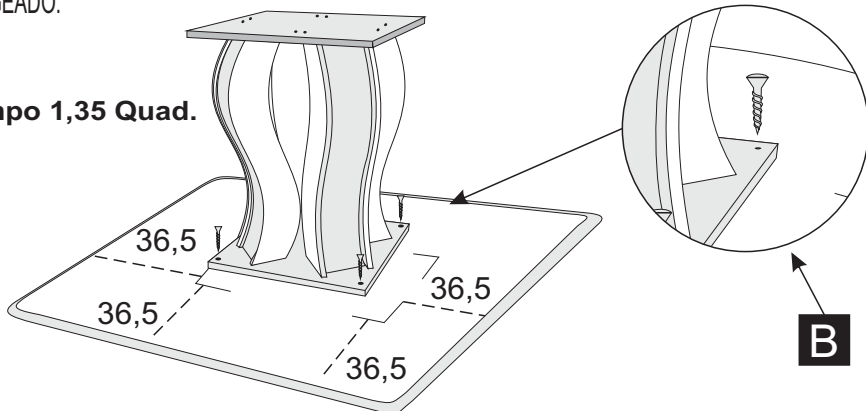

5º - CENTRALIZAR O TAMPO CONFORME MEDIDAS ABAIXO. FIXAR A BASE COM PARAFUSOS 04X25 FLANGEADO.

Tampo 1,35 Quad.