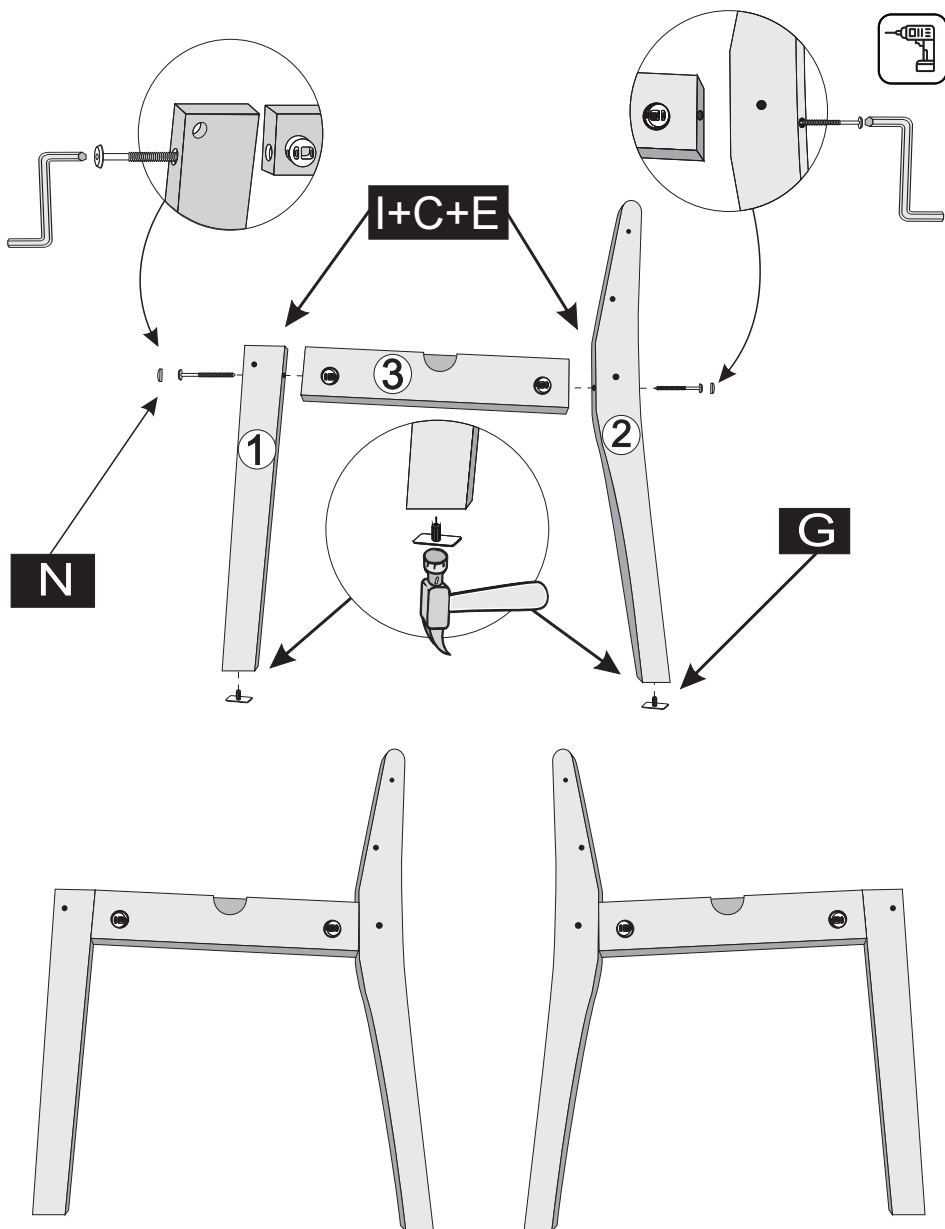

1º - MONTAR O PÉ Nº1 E O PÉ Nº2 COM A TRAVA Nº3.FAZER LADO DIREITO E ESQUERDO. UTILIZANDO ANEL FIXADOR+PARAFUSOS 1/4X100 CAB 17mm. COLOCAR SAPATA DESLIZADORA NO CONJUNTO+TAMPA FURO 17mm. REPITA O PROCESSO NAS OUTRAS PEÇAS.