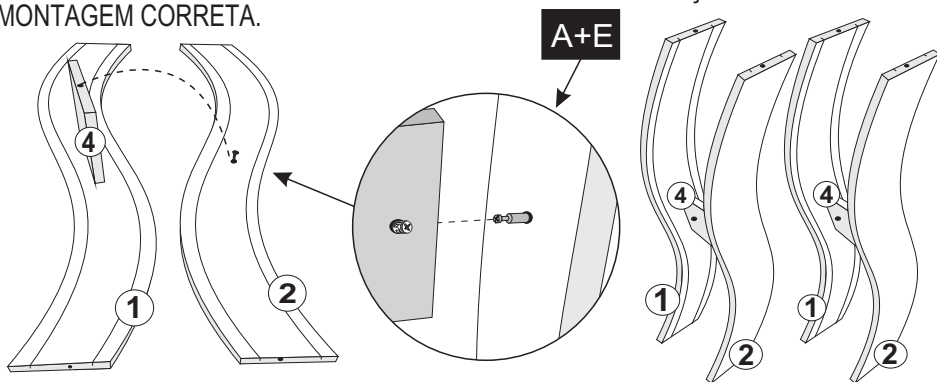

LISTA DE PEÇAS

LISTA DE PEÇAS MESA NUANCE 1,35 RED. / 1,35X1,35 QUAD.

Nº PEÇA	Cód. IND.	DESCRIÇÃO	QTD.	DIMENSÕES (mm)			PESO KG
				COMP.	LARG.	ESP.	
1	5510	Lateral Direita Mesa Nuance 1,35/1,10	04	73,0	11,5	1,5	0,9
2	5417	Lateral Esquerda Mesa Nuance 1,35/1,10	04	73,0	11,5	1,5	0,9
3	13966	Sapata Mesa Nuance 1,35x1,35	01	58,0	58,0	2,5	5,7
4	13961	Trava Central Interna Nuance 1,35/1,10	04	12,0	12,0	1,5	0,1
5	13962	Forro Mesa Nuance 1,35/1,10	08	76,0	13,2	0,3	0,3
6	13965	Sobretampo Mesa Nuance 1,35	01	58,0	58,0	1,5	3,3
7	13835	Cx Tampo chanfro 1,35 Red.	01	1,35	1,35	2,7	27,6
8	7436	Vidro Copo Red. 4 mm 1,35x1,35	01	1,35	1,35	0,4	14,3
9	6912	Cx Tampo Chanfro 1,35 Quad.	01	1,35	1,35	0,4	27,6
10	8091	Vidro Copo Quad. 4mm 1,35x1,35	01	1,35	1,35	0,4	18,0

Mesa Cítara 1,35 Quad.

1º- INICIAR A MONTAGEM UNINDO A LATERAL Nº1 COM A LATERAL Nº2 UTILIZANDO TRAVA Nº4 E PARAFUSOS MINIFIX + TAMBOR MINIFIX. ATENÇÃO NOS PARES PARA MONTAGEM CORRETA.

2º- COLOCAR A SAPATA Nº3 UTILIZANDO PARAFUSOS 7X50+BUCHA AMERICANA E. SAPATA RÉGULAVEL