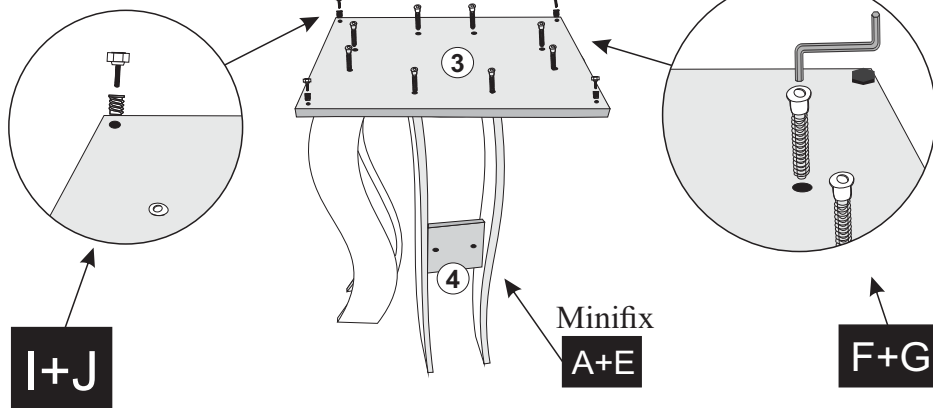

Mesa Cítara 1,35 Quad.

1º- INICIAR A MONTAGEM UNINDO A LATERAL Nº1 COM A LATERAL Nº2 UTILIZANDO TRAVA Nº4 E PARAFUSOS MINIFIX + TAMBOR MINIFIX. ATENÇÃO NOS PARES PARA MONTAGEM CORRETA.

2º- COLOCAR A SAPATA Nº3 UTILIZANDO PARAFUSOS 7X50+BUCHA AMERICANA E. SAPATA RÉGULAVEL