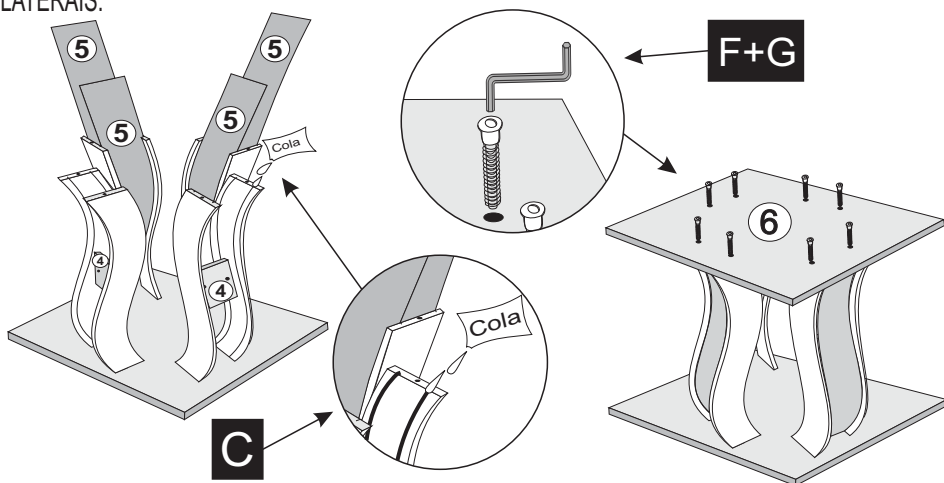

Mesa Cítara 1,35 Quad.

1º- INICIAR A MONTAGEM UNINDO A LATERAL Nº1 COM A LATERAL Nº2 UTILIZANDO TRAVA Nº4 E PARAFUSOS MINIFIX + TAMBOR MINIFIX. ATENÇÃO NOS PARES PARA MONTAGEM CORRETA.

2º- COLOCAR A SAPATA Nº3 UTILIZANDO PARAFUSOS 7X50+BUCHA AMERICANA E. SAPATA RÉGULAVEL

3º- CORRER OS FORROS Nº5 SOB AS LATERAIS CURVAS, UTILIZAR COLA NOS RASGOS. EM SEGUIDA, UTILIZAR PARAFUSOS 07X50 CAB. 10mm+CHAVE ZETA P/ FIXAR O SOBRETAMPO Nº6 NAS LATERAIS.

4º- CENTRALIZAR O TAMPO CONFORME MEDIDAS ABAIXO. FIXAR A BASE COM PARAFUSOS 04X25 FLANGEADO.

Tampo 1,35 Red.*

5º - CENTRALIZAR O TAMPO CONFORME MEDIDAS ABAIXO. FIXAR A BASE COM PARAFUSOS 04X25 FLANGEADO.

Tampo 1,35 Quad.

6º - PARA FINALIZAR A MONTAGEM, RETIRE A FITA DUPLA FACE DA CARTELA E COLE SOBRE O TAMPO Nº7, EM SEGUIDA, RETIRE A PELÍCULA DA FITA E POSICIONE O VIDRO Nº8 DIVIDINDO AS RAZÕES SOBRE O TAMPO.