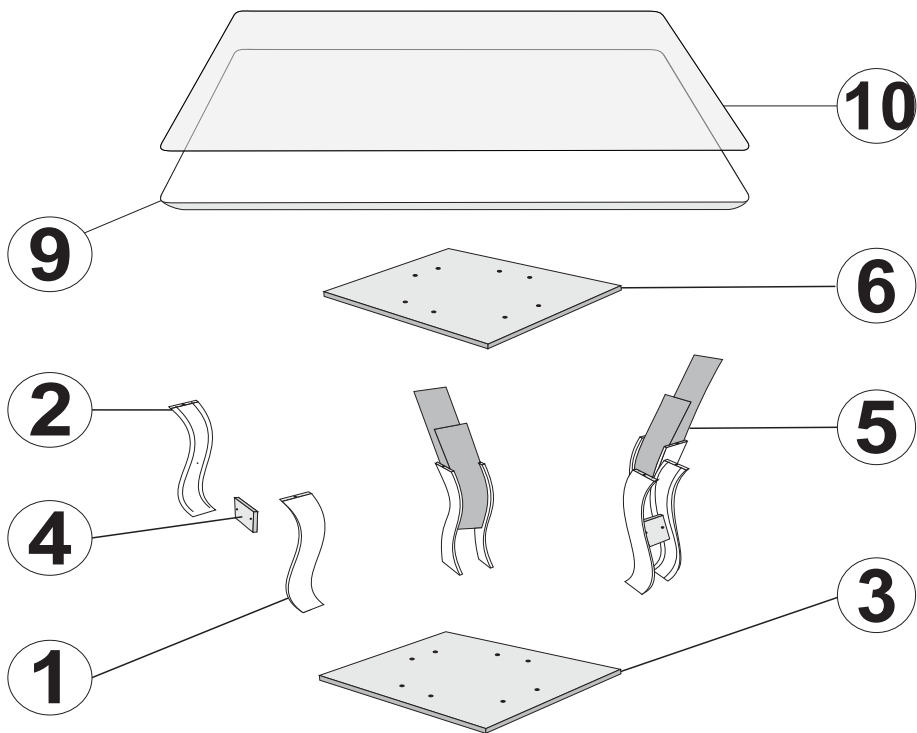

Mesa Cítara 1,35 Quad.