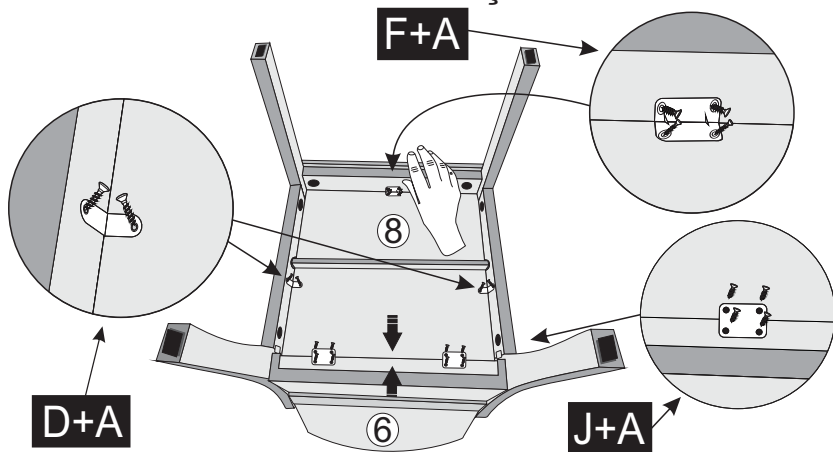

2º - UNIR O CONJUNTO LATERAL COM A TRAVA FRONTAL Nº5 UTILIZANDO ANEL FIXADOR+PARAFUSOS 1/4X70+CHAVE ALEN, UNIR TAMBÉM O CONJUNTO COM TRAVA DETALHE ENC. Nº7 UTILIZANDO PARAF. 07x50mm CAB. 13 mm+CHAVE ZETA. EM SEGUIDA PARAFUSAR CHAPA 04 FUROS+PARAF. 3,5X12 UNINDO O PÉ TRASEIRO E A TRAVA.

COLOQUE A TRAVA Nº4 NAS LATERAIS Nº3

3º UNIR ENCOSTO Nº6 COM CHASSI POSICIONANDO ENTRE AS LATERAIS UTILIZANDO PARAFUSOS 1/4X50 CAB.13mm+PORCA GARRA+CHAVE ZETA+TAMPA CABEÇA PARAF. 4 mm.

4º FINALIZAR JUNTANDO ASSENTO Nº8 AO ENCOSTO Nº6, PARAFUSANDO AS CHAPAS JUNÇÃO 04 FUROS+PARAFUSOS 3,5X12. EM SEGUIDA, FIXE AS CANTONEIRAS 2 E 4 FUROS NO ASSENTO Nº5 E TRAVAS COM PARAF. 3,5X12. **OBS: JUNTAR BEM ENCOSTO E ASSENTO PARA NÃO DAR ESPAÇO ENTRE OS MESMOS.**