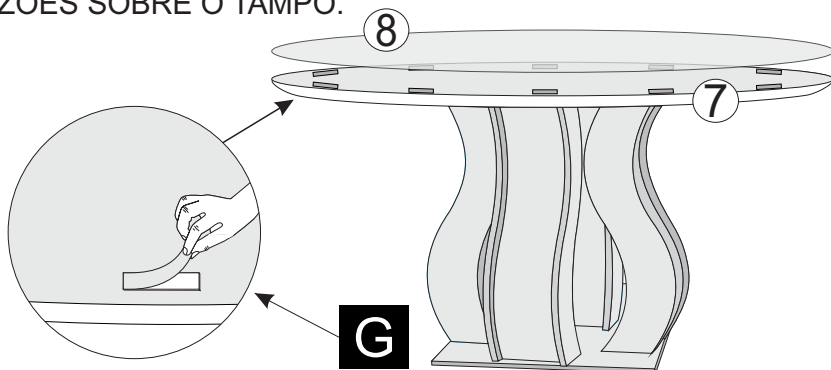

Tampo 1,35 Red.*

5º - CENTRALIZAR O TAMPO CONFORME MEDIDAS ABAIXO. FIXAR A BASE COM PARAFUSOS 04X25 FLANGEADO.

Tampo 1,35 Quad.

6º - PARA FINALIZAR A MONTAGEM, RETIRE A FITA DUPLA FACE DA CARTELA E COLE SOBRE O TAMPO Nº7, EM SEGUIDA, RETIRE A PELÍCULA DA FITA E POSICIONE O VIDRO Nº8 DIVIDINDO AS RAZÕES SOBRE O TAMPO.