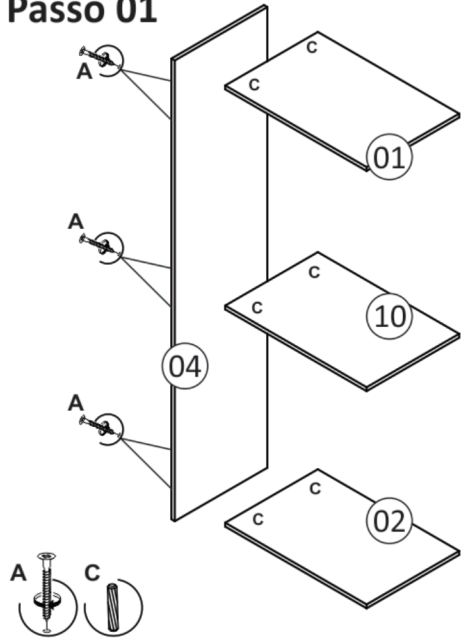

Passo 01

Passo 02

Passo 03 - Fixar os pés para travar a peça

Passo 04 - - Vista Traseira

Passo 05

Movel Pronto