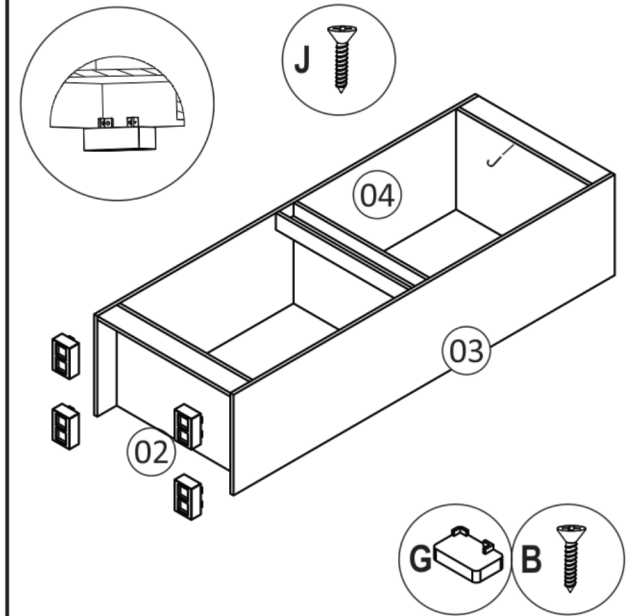

Passo 03 - Fixar os pés para travar a peça