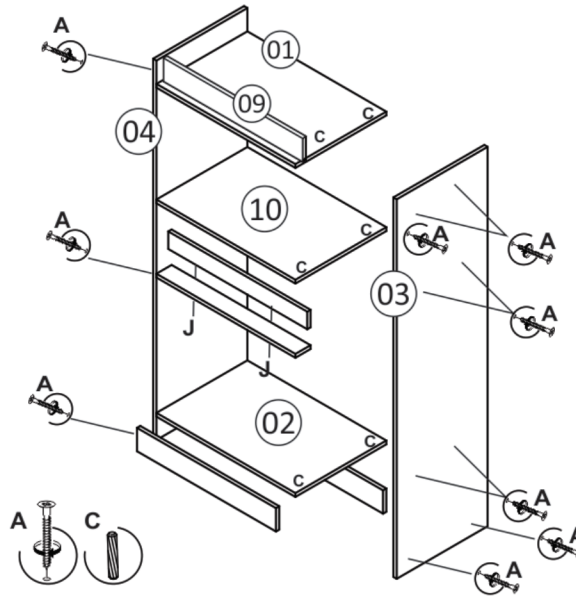

Passo 01

Passo 02

Passo 03 - Fixar os pés para travar a peça

Passo 04 - - Vista Traseira

Passo 05

Movel Pronto