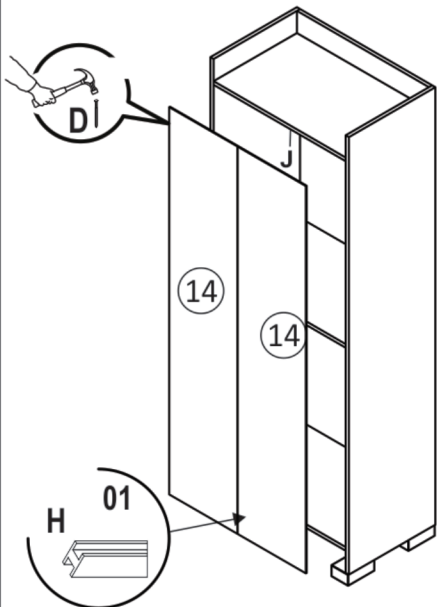

Passo 04 - - Vista Traseira