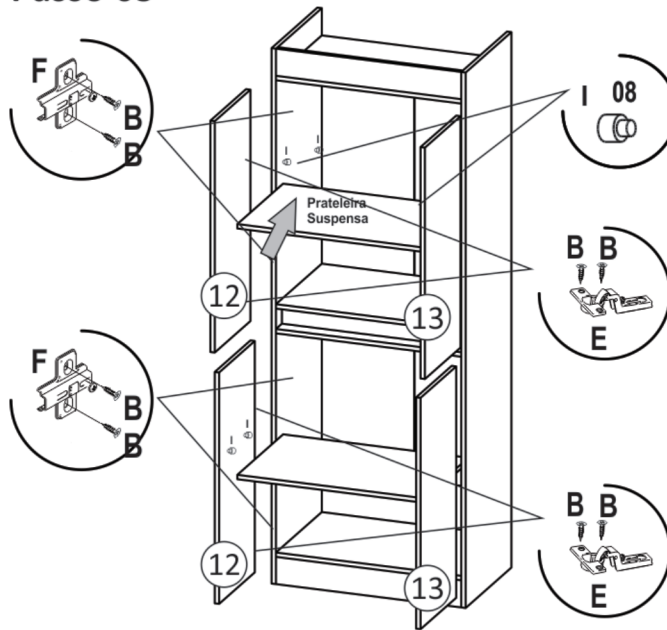

Passo 01

Passo 02

Passo 03 - Fixar os pés para travar a peça

Passo 04 - - Vista Traseira

Passo 05

Movel Pronto