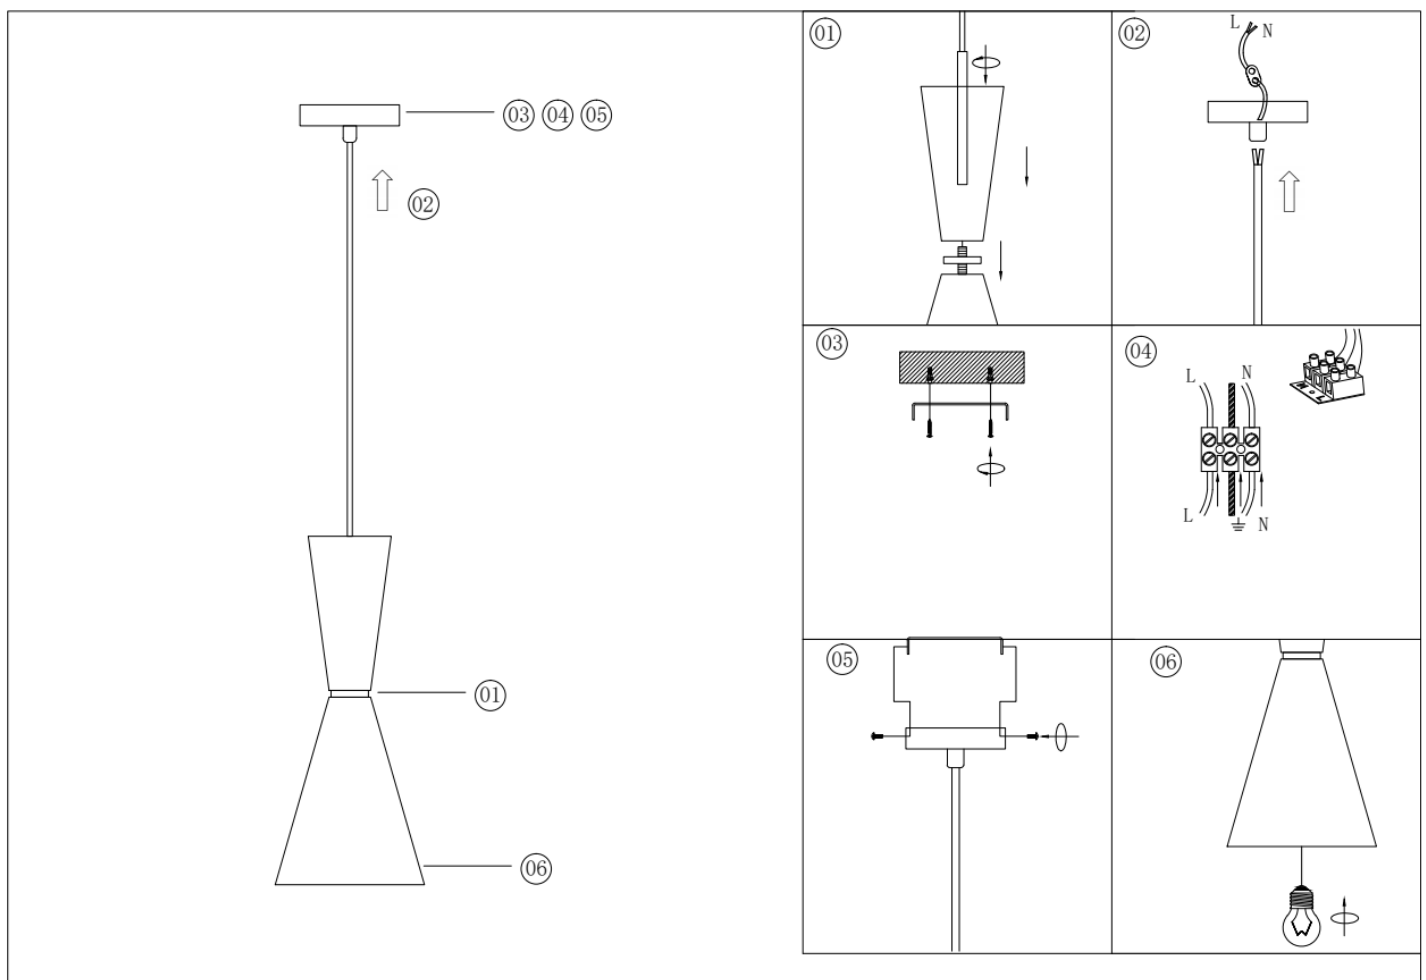

## REF : HM030WG/BE/GR (reference)

Desenho técnico e manual de instalação  
Technical drawing and installation manual

1. PASSE O FIO DE ALIMENTACAO POR DENTRO DO CONE MENOR E DA HASTE.
- 1.1. ROSQUEIE A HASTE DE FORMA A FIXAR O CONJUNTO.
2. PASSE O FIO DE ALIMENTACAO PELO FURO DA CANOPLA.
- 2.1. FIXE AS BUCHAS NO TETO E PRENDA A TRAVESSA NO TETO COM OS PARAFUSOS.
3. CONECTE OS FIOS ELETRICOS COM A REDE. (CERTIFIQUE-SE QUE ELA ESTA DESLIGADA)
4. FIXE A CANOPLA NA TRAVESSA.
5. ROSQUEIE A LAMPADA.

### Especificação Técnica do Produto:

Tipo de soquete (lampholder): E27  
Quantidade de lâmpadas: 1  
Potência total (total potency): 40W

Voltagem (voltage): 127V-220V ~50/60Hz  
Dimensões (product sizes | cm): D18xH42cm  
Peso Líquido (net weight | kg): 0.6kg