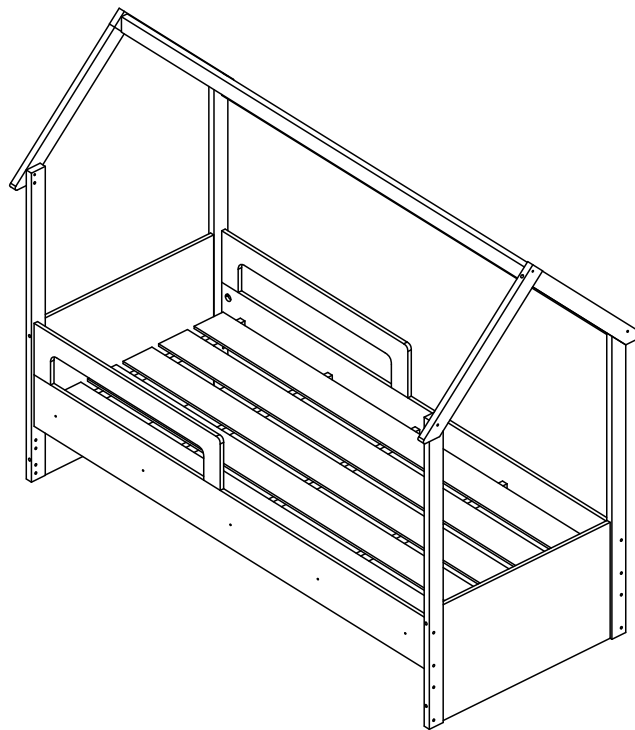

Rev.: 00

CCM010

Abaixo as ferramentas, não fornecidas, mas necessárias para a montagem do produto.
Abajo sas herramientas, no suministradas, pero necesarias para el montaje del producto.

1 Pessoa
1 Persona

2 Pessoas
2 Personas

Parabéns!

Você acaba de adquirir um produto com a qualidade Completa Móveis.

Recomendações

- ≠ Os parafusos devem ser apertados periodicamente.
- ≠ Evitar batidas e o contato com objetos cortantes.

Manutenção e Limpeza

- ≠ Use um pano levemente umedecido com água, seguido de pano seco.
- ≠ Nunca utilize produtos químicos ou abrasivos.

Alguma dúvida? Fale com a gente.
Completa Ind. de Móveis Ltda
comercial@completamoveis.com.br

Felicitaciones!

Usted acaba de adquirir un producto con la calidad Completa Muebles.

Recomendaciones

- ≠ Los tornillos deben ser ajustados periódicamente.
- ≠ Evitar golpes y contacto con objetos cortantes.

Manutención e Limpieza

- ≠ Utilice un paño ligeramente humedecido con agua, seguido de un paño seco.
- ≠ Nunca utilice productos químicos o abrasivos.

Alguna duda? Hable con nosotros.
Completa Ind. de Móveis Ltda
comercial@completamoveis.com.br