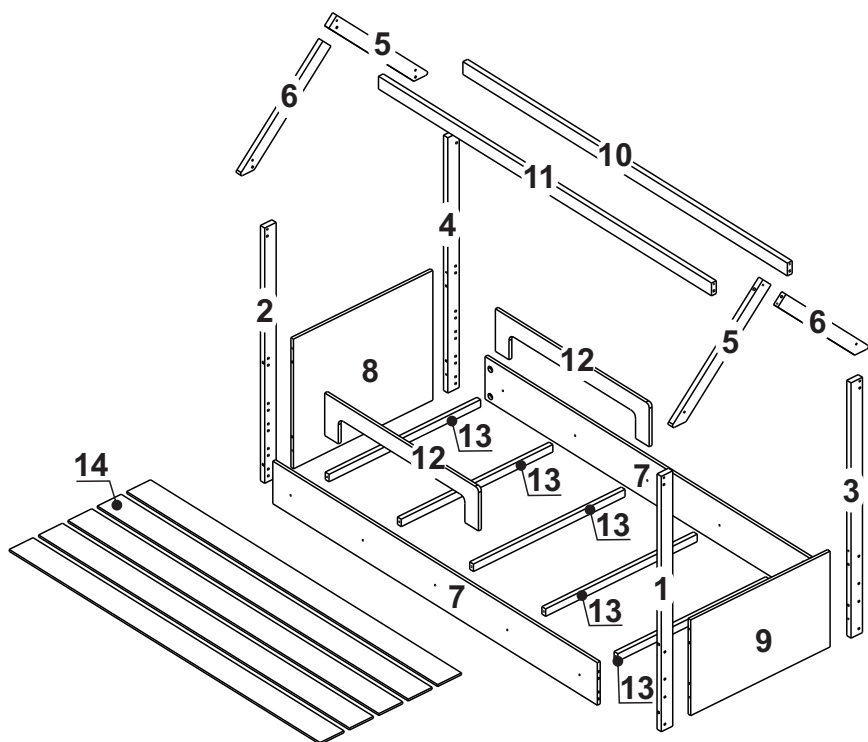

IDENTIFICAÇÃO DAS PEÇAS/IDENTIFICACIÓN DE LAS PIEZAS

Nº	Descrição/Description	Medidas/ Dimensiones (mm)	Qtd./Cant.
1	Pé frontal direito/Pata delantero derecho	1200x60x25	01
2	Pé frontal esquerdo/Pata delantero izquierdo	1200x60x25	01
3	Pé traseiro direito/Pata de atrás derecho	1200x60x25	01
4	Pé traseiro esquerdo/Pata de atrás izquierdo	1200x60x25	01
5	Tesoura maior/Travesaño mayor	680x60x25	02
6	Tesoura menor/Travesaño menor	618x60x25	02
7	Barra de cama/Travesaño cama	1910x200x15	02
8	Cabeceira/Cabecera	731x610x15	01
9	Peseira/Piesera	731x450x15	01
10	Travessa traseira/Travesaño de atrás	1910x60x25	01
11	Travessa superior/Travesaño superior	1960x60x25	01
12	Proteção lateral/Protección lateral	905x200x15	02
13	Suporte de lastro/Soporte lastrito	795x35x22	05
14	Lastro/Lastrito	1830x125x6	05