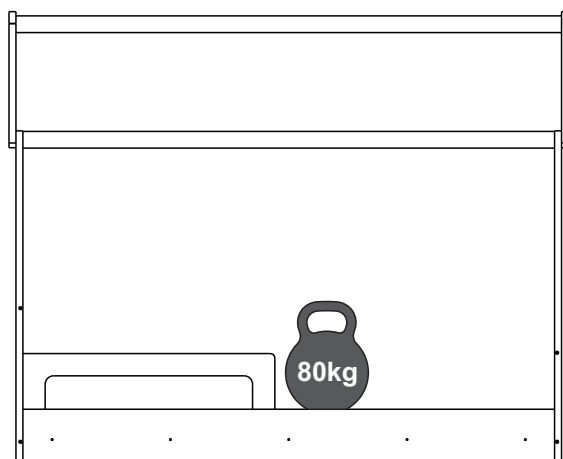

IDENTIFICAÇÃO DAS PEÇAS/IDENTIFICACIÓN DE LAS PIEZAS

Nº	Descrição/Description	Medidas/ Dimensiones (mm)	Qtd./Cant.
1	Pé frontal direito/Pata delantero derecho	1200x60x25	01
2	Pé frontal esquerdo/Pata delantero izquierdo	1200x60x25	01
3	Pé traseiro direito/Pata de atrás derecho	1200x60x25	01
4	Pé traseiro esquerdo/Pata de atrás izquierdo	1200x60x25	01
5	Tesoura maior/Travesaño mayor	680x60x25	02
6	Tesoura menor/Travesaño menor	618x60x25	02
7	Barra de cama/Travesaño cama	1910x200x15	02
8	Cabeceira/Cabecera	731x610x15	01
9	Peseira/Piesera	731x450x15	01
10	Travessa traseira/Travesaño de atrás	1910x60x25	01
11	Travessa superior/Travesaño superior	1960x60x25	01
12	Proteção lateral/Protección lateral	905x200x15	02
13	Suporte de lastro/Soporte lastrito	795x35x22	05
14	Lastro/Lastrito	1830x125x6	05

Peso máximo recomendado. Deve ser distribuído uniformemente.
Peso máximo recomendado siendo este uniformemente distribuido.

ACESSÓRIOS/ACCESORIOS

Antes de iniciar a montagem separe todos os acessórios. Em caso de dúvida no tamanho, utilize a régua no final da página.

Antes de comenzar la montaje separe todos los accesorios. En caso de duda sobre el tamaño de los accesorios, utilice la regla al pie de la página.

ID	Desenho/Dibujo	Qtd./Cant.
A	Cavilha/Tarugo Ø8x30	14
B	Prego/Clavo 10x10	35
C	Bisnaga de cola/Tubo de pegamento	01
D	Cavilha/Tarugo Ø8x50	12
E	Parafuso/Tornillo Ø5,0x90	02
F	Porca eliptica/Tuerca eliptica	08
G	Parafuso/Tornillo Ø4,5x50	22
H	Parafuso/Tornillo 1/4x60mm	08
I	Tapa furo 8mm/Cobertura agujero 8mm	22
J	Tapa furo 10mm/Cobertura agujero 10mm	10
K	Parafuso/Tornillo Ø5,0x50	02
L	Parafuso de união/Tornillo para unión	02
M	Chapa metálica/Pieza metálica	04
N	Parafuso/Tornillo Ø3,5x14	16
O	Sapata Zapata	10