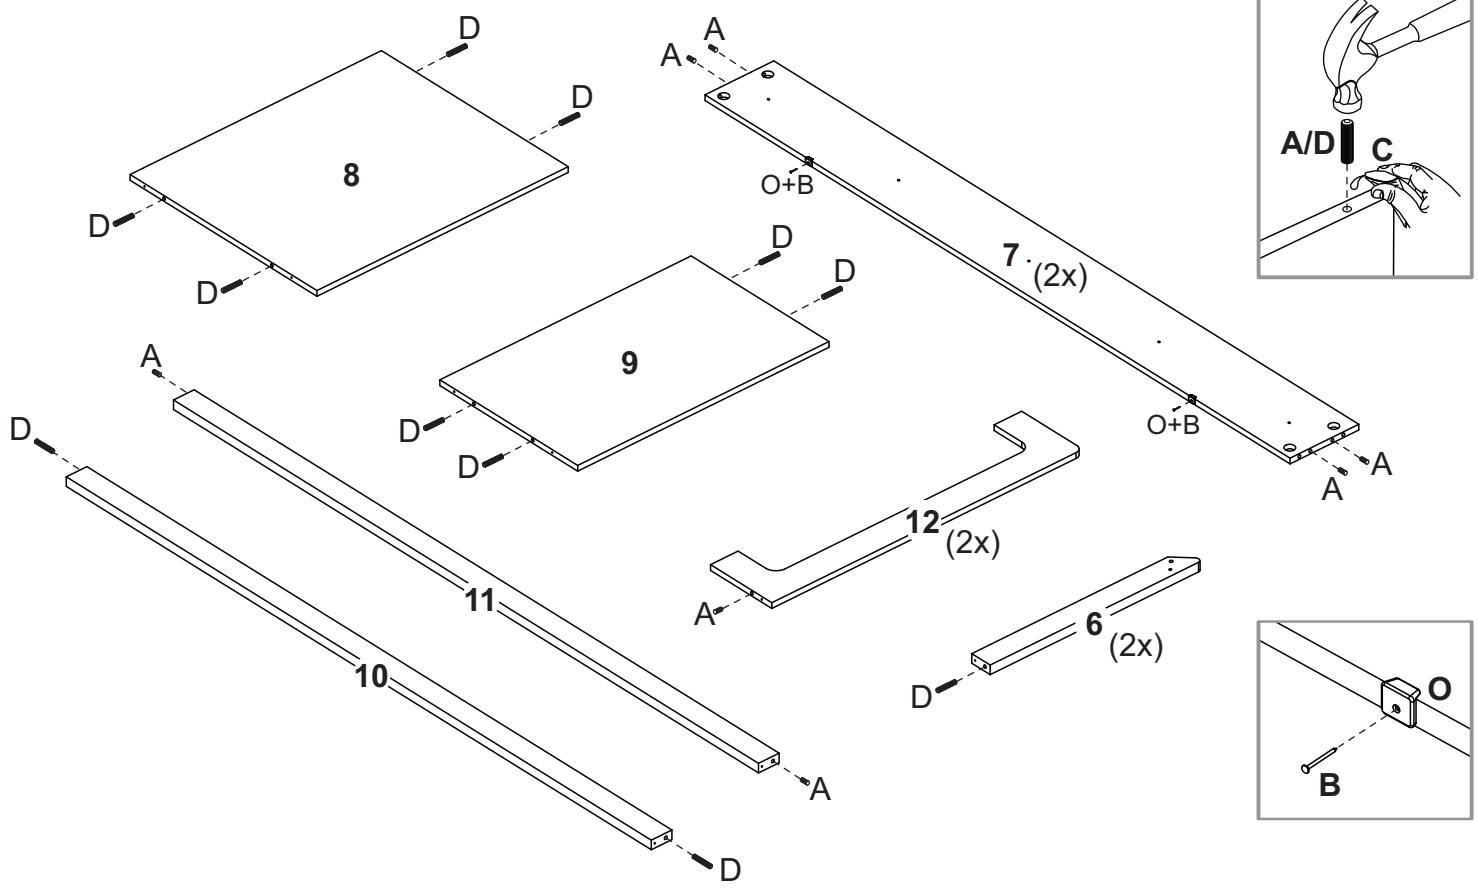

PRÉ-MONTAGEM / PRE ARMADO