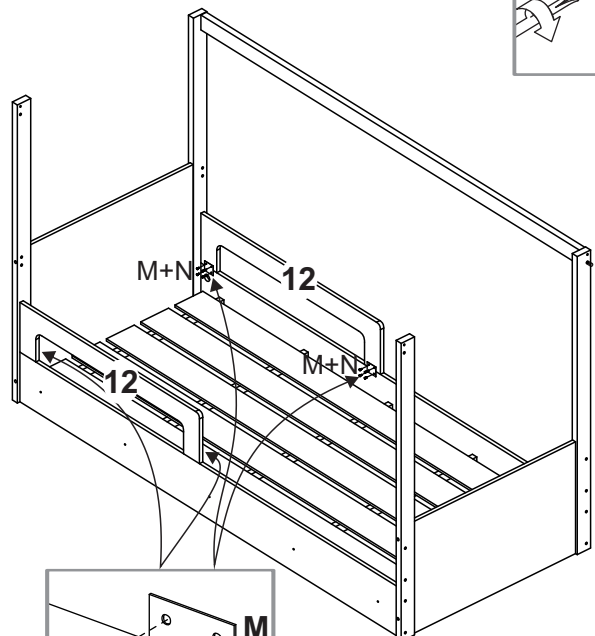

Etapa 5/Paso 5