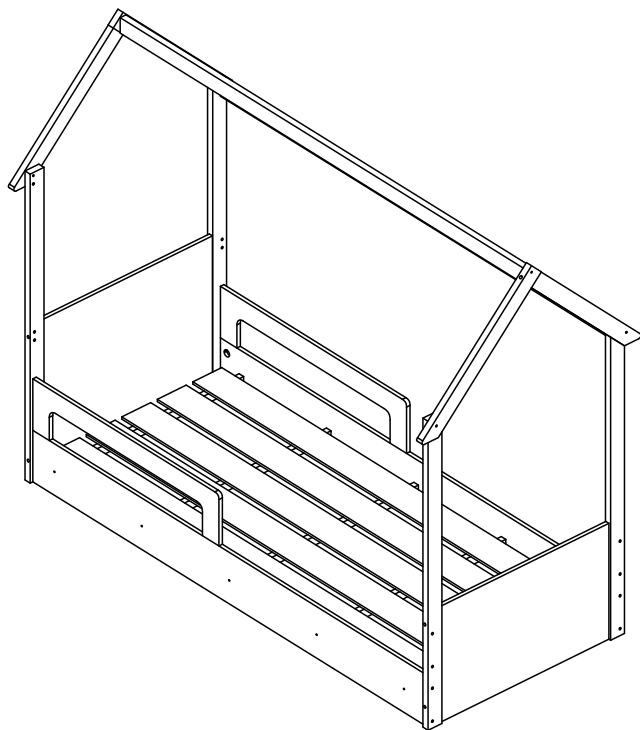

Rev.: 00

CCM010

Abaixo as ferramentas, não fornecidas, mas necessárias para a montagem do produto.
Abajo sas herramientas, no suministradas, pero necesarias para el montaje del producto.

1 Pessoa
1 Persona

2 Pessoas
2 Personas

Parabéns!

Você acaba de adquirir um produto com a qualidade Completa Móveis.

Recomendações

- ≠ Os parafusos devem ser apertados periodicamente.
- ≠ Evitar batidas e o contato com objetos cortantes.

Manutenção e Limpeza

- ≠ Use um pano levemente umedecido com água, seguido de pano seco.
- ≠ Nunca utilize produtos químicos ou abrasivos.

Alguma dúvida? Fale com a gente.
Completa Ind. de Móveis Ltda
comercial@completamoveis.com.br

Felicitaciones!

Usted acaba de adquirir un producto con la calidad Completa Muebles.

Recomendaciones

- ≠ Los tornillos deben ser ajustados periódicamente.
- ≠ Evitar golpes y contacto con objetos cortantes.

Manutención e Limpieza

- ≠ Utilice un paño ligeramente humedecido con agua, seguido de un paño seco.
- ≠ Nunca utilice productos químicos o abrasivos.

Alguna duda? Hable con nosotros.
Completa Ind. de Móveis Ltda
comercial@completamoveis.com.br