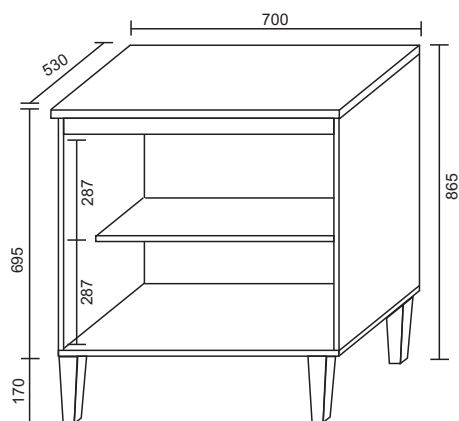

**COZINHA CAROL
BALCÃO 70 C/ TAMPO**

FERRAGENS

A		Parafuso 3,5 x 40
B		Parafuso 3,5x25
C		Parafuso 3,5x14
D		Parafuso 5,0 x 45
E		Cavilha 6,0x30
F		Prego 10x10
G		Dobradiça 26mm
H		Puxador Cover gold
I		Cantoneira
J		Fixador de fundo

4621		BALCÃO 70 C/ 2 PTAS C/TPO		
Nº	Ref. Item	Item	DIMENÇÕES	QUANT
1	BA219-65	BASE	700x495x15mm	1
2	CS309-65	COSTA	695x300x2,8mm	2
3	LA253-65	LATERAL DIREITA	665x495x15mm	1
4	LA253E-65	LATERAL ESQUERDA	665x495x15mm	1
5	PO472-20	PORTA	600x341x15mm	2
6	PR199-65	PRATELEIRA	670x215x15mm	1
7	TA41-65	TAMPO	700x530x15mm	1
8	TR145-65	TRAVESSA	670x90x15mm	2