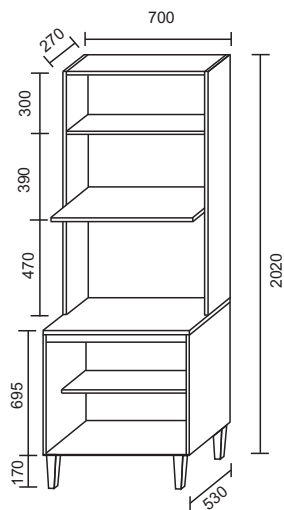

**COZINHA CAROL
KIT FORNO | MICRO**

FERRAGENS		
A		Parafuso 3,5 x 40
B		Parafuso 3,5x25
C		Parafuso 3,5x14
D		Parafuso 5,0 x 45
E		Cavilha 6,0x30
F		Prego 10x10
G		Dobradiça 26mm
H		Puxador Cover gold
I		Cantoneira
J		Fixador de fundo

4626		KIT 70 FORNO / MICROONDAS		
Nº	Ref. Item	Item	DIM ENÇÕES	QUANT
1	BA219-65	BASE B.	700x495x15mm	1
2	BA215-65	BASE AÉREO	670x270x15mm	1
3	BA221-65	BASE SUPORTE	670x400x15mm	1
4	CS309-65	COSTA B.	695x300x2,8mm	2
5	CS312-65	COSTA KIT	695x695x2,8mm	1
6	LA255D-65	LATERAL DIREITA KIT	1160x270x15mm	1
7	LA253-65	LATERAL DIREITA B	665x495x15mm	1
8	LA255E-65	LATERAL ESQUERDA KIT	1160x270x15mm	1
9	LA253E-65	LATERAL ESQUERDA B.	665x495x15mm	1
10	PO472-20	PORTA	600x341x15mm	2
11	PO475-20	PORTA BASC.	290x690x15mm	1
12	PR199-65	PRATELEIRA	670x215x15mm	1
13	TA170-65	TAMPO B	700x530x15mm	1
14	TA144-65	TAMPO KIT	670x270x15mm	1
15	TR145-65	TRAVESSA B	670x90x15mm	2