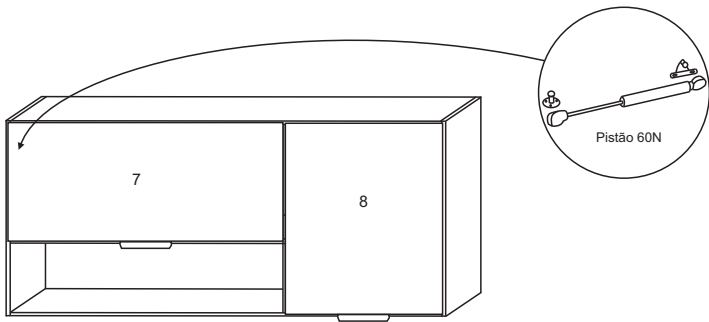

**COZINHA CAROL
AÉREO 120 C/NICHO**

FERRAGENS

A		Parafuso 3,5 x 40
B		Parafuso 3,5x25
C		Parafuso 3,5x14
D		Parafuso 6,0 x 45
E		Cavilha 6,0x30
F		Bucha 8mm
G		Cantoneira P/fixar
H		Prego 10x10
I		Dobradiça 26mm
J		Puxador Cover gold
L		Pistão 60 N

4633		AÉREO 120 C/NICHO		
N°	Ref. Item	Item	DIMENÇÕES	QUANT
1	LA252D-65	LATERAL DIREITA	500x270x15mm	1
2	LN252E-65	LATERAL ESQ	500x270x15mm	1
3	BA216-65	BASE	1170x270x15mm	1
4	TA140-65	TAMPO AÉREO 120	1170x270x15mm	1
5	DN133-65	DIVISÃO	470x270x15mm	1
6	BN133-65	BASE MENOR	670x270x15mm	1
7	PO475-20	PORTA BASC.	290x690x15mm	1
8	PO470-20	PORTA	495x495x15mm	1
9	CS306-65	COSTA	1195x495x2,8mm	1