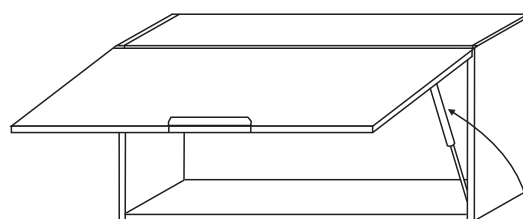

**COZINHA CAROL
AÉREO GELADEIRA 70**

FERRAGENS

FERRAGENS		
A		Parafuso 3,5 x 40
B		Parafuso 3,5x25
C		Parafuso 3,5x14
D		Parafuso 6,0 x 45
E		Cavilha 6,0x30
F		Bucha 8mm
G		Cantoneira P/fixar
H		Prego 10x10
I		Dobradiça 26mm
J		Puxador Cover gold
L		Pistão 60 N

4630		AÉREO 70 BAIXO PTA BASC.		
Nº	Ref. Item	Item	DIMENÇÕES	QUANT
1	BA215-65	BASE	670x270x15mm	1
2	CS358-65	COSTA	290x695x2,8mm	1
3	LA273D-65	LATERAL DIREITA	300x270x15mm	1
4	LA273E-65	LATERAL ESQUERDA	300x270x15mm	1
5	PO475-20	PORTA BASC.	290x690x15mm	1
6	TA139-65	TAMPO	670x270x15mm	1