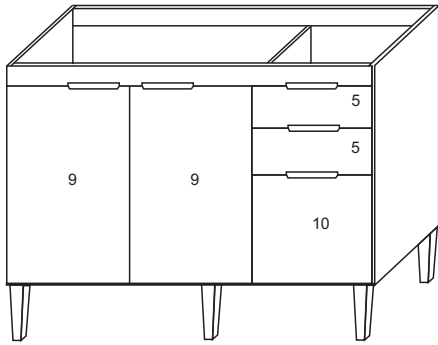

**COZINHA CAROL
BALCÃO PIA 120**

FERRAGENS

A		Parafuso 3,5 x 40
B		Parafuso 3,5x25
C		Parafuso 3,5x14
D		Parafuso 5,0 x 45
E		Cavilha 6,0x30
F		Prego 10x10
G		Dobradiça 26mm
H		Puxador Cover gold
I		Cantoneira 3 furos
J		Cantoneira

4620		BALCÃO 120 P/ PIA C/ 2 GAV.		
Nº	Ref	Item	DIMENÇÕES	Quant
1	BA220-65	BASE	1198x495x15mm	1
2	CS310-65	COSTA GAVETA	354x365x2,8mm	2
3	CS311-65	COSTA	1195x600x2,8mm	1
4	DV134-65	DIVISAO	575x495x15mm	1
5	PO473-20	FRENTE GAVETA	145x392x15mm	2
6	LA254D-65	LATERAL DIREITA C/ GAV	665x495x15mm	1
7	LA253E-65	LATERAL ESQUERDA	665x495x15mm	1
8	LA257-65	LATERAL GAVETA	350x90x15mm	4
9	PO474-20	PORTA	600x390x15mm	2
10	PO497-20	PORTA MENOR	300x392x15mm	1
11	PR201-65	PRATELEIRA	770xx15mm	1
12	TR146-65	TRAVESSA	1168x90x15mm	2
13	TR147-65	TRAVESSA GAVETA	358x100x15mm	2