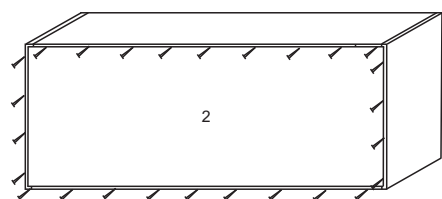

**COZINHA CAROL
AÉREO GELADEIRA 70**

FERRAGENS

FERRAGENS		
A		Parafuso 3,5 x 40
B		Parafuso 3,5x25
C		Parafuso 3,5x14
D		Parafuso 6,0 x 45
E		Cavilha 6,0x30
F		Bucha 8mm
G		Cantoneira P/fixar
H		Prego 10x10
I		Dobradiça 26mm
J		Puxador Cover gold
L		Pistão 60 N

4630		AÉREO 70 BAIXO PTA BASC.		
Nº	Ref. Item	Item	DIMENÇÕES	QUANT
1	BA215-65	BASE	670x270x15mm	1
2	CS358-65	COSTA	290x695x2,8mm	1
3	LA273D-65	LATERAL DIREITA	300x270x15mm	1
4	LA273E-65	LATERAL ESQUERDA	300x270x15mm	1
5	PO475-20	PORTA BASC.	290x690x15mm	1
6	TA139-65	TAMPO	670x270x15mm	1