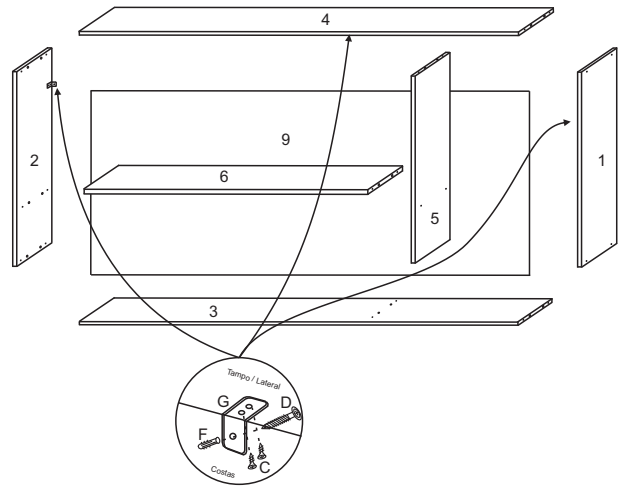

**COZINHA CAROL
AÉREO 120 C/NICHO**

FERRAGENS

A		Parafuso 3,5 x 40
B		Parafuso 3,5x25
C		Parafuso 3,5x14
D		Parafuso 6,0 x 45
E		Cavilha 6,0x30
F		Bucha 8mm
G		Cantoneira P/fixar
H		Prego 10x10
I		Dobradiça 26mm
J		Puxador Cover gold
L		Pistão 60 N

4633		AÉREO 120 C/NICHO		
N°	Ref. Item	Item	DIMENÇÕES	QUANT
1	LA252D-65	LATERAL DIREITA	500x270x15mm	1
2	LN252E-65	LATERAL ESQ	500x270x15mm	1
3	BA216-65	BASE	1170x270x15mm	1
4	TA140-65	TAMPO AÉREO 120	1170x270x15mm	1
5	DN133-65	DIVISÃO	470x270x15mm	1
6	BN133-65	BASE MENOR	670x270x15mm	1
7	PO475-20	PORTA BASC.	290x690x15mm	1
8	PO470-20	PORTA	495x495x15mm	1
9	CS306-65	COSTA	1195x495x2,8mm	1