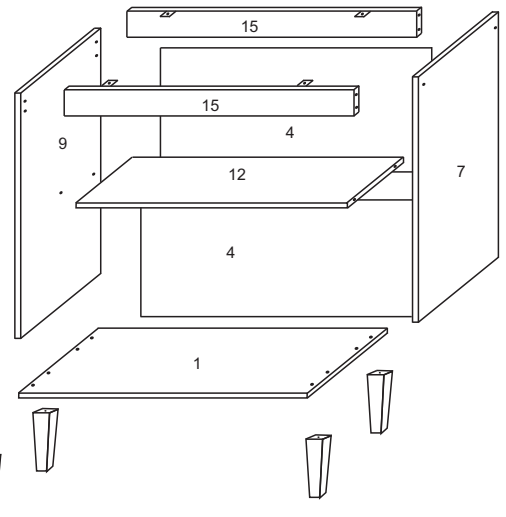

**COZINHA CAROL
KIT FORNO | MICRO**

FERRAGENS		
A		Parafuso 3,5 x 40
B		Parafuso 3,5x25
C		Parafuso 3,5x14
D		Parafuso 5,0 x 45
E		Cavilha 6,0x30
F		Prego 10x10
G		Dobradiça 26mm
H		Puxador Cover gold
I		Cantoneira
J		Fixador de fundo

4626		KIT 70 FORNO / MICROONDAS		
Nº	Ref. Item	Item	DIM ENÇÕES	QUANT
1	BA219-65	BASE B.	700x495x15mm	1
2	BA215-65	BASE AÉREO	670x270x15mm	1
3	BA221-65	BASE SUPORTE	670x400x15mm	1
4	CS309-65	COSTA B.	695x300x2,8mm	2
5	CS312-65	COSTA KIT	695x695x2,8mm	1
6	LA255D-65	LATERAL DIREITA KIT	1160x270x15mm	1
7	LA253-65	LATERAL DIREITA B	665x495x15mm	1
8	LA255E-65	LATERAL ESQUERDA KIT	1160x270x15mm	1
9	LA253E-65	LATERAL ESQUERDA B.	665x495x15mm	1
10	PO472-20	PORTA	600x341x15mm	2
11	PO475-20	PORTA BASC.	290x690x15mm	1
12	PR199-65	PRATELEIRA	670x215x15mm	1
13	TA170-65	TAMPO B	700x530x15mm	1
14	TA144-65	TAMPO KIT	670x270x15mm	1
15	TR145-65	TRAVESSA B	670x90x15mm	2