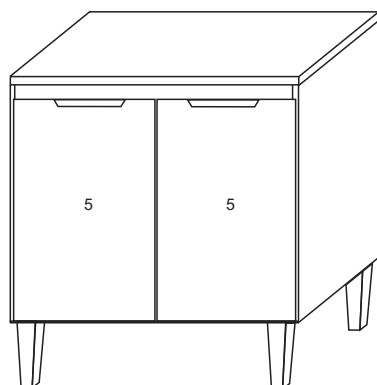

**COZINHA CAROL
BALCÃO 70 C/ TAMPO**

FERRAGENS

A		Parafuso 3,5 x 40
B		Parafuso 3,5x25
C		Parafuso 3,5x14
D		Parafuso 5,0 x 45
E		Cavilha 6,0x30
F		Prego 10x10
G		Dobradiça 26mm
H		Puxador Cover gold
I		Cantoneira
J		Fixador de fundo

4621		BALCÃO 70 C/ 2 PTAS C/TPO		
Nº	Ref. Item	Item	DIMENÇÕES	QUANT
1	BA219-65	BASE	700x495x15mm	1
2	CS309-65	COSTA	695x300x2,8mm	2
3	LA253-65	LATERAL DIREITA	665x495x15mm	1
4	LA253E-65	LATERAL ESQUERDA	665x495x15mm	1
5	PO472-20	PORTA	600x341x15mm	2
6	PR199-65	PRATELEIRA	670x215x15mm	1
7	TA41-65	TAMPO	700x530x15mm	1
8	TR145-65	TRAVESSA	670x90x15mm	2