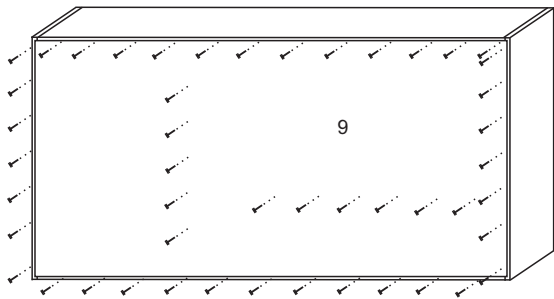

**COZINHA CAROL
AÉREO 120 C/NICHO**

FERRAGENS

A		Parafuso 3,5 x 40
B		Parafuso 3,5x25
C		Parafuso 3,5x14
D		Parafuso 6,0 x 45
E		Cavilha 6,0x30
F		Bucha 8mm
G		Cantoneira P/fixar
H		Prego 10x10
I		Dobradiça 26mm
J		Puxador Cover gold
L		Pistão 60 N

4633		AÉREO 120 C/NICHO		
N°	Ref. Item	Item	DIMENÇÕES	QUANT
1	LA252D-65	LATERAL DIREITA	500x270x15mm	1
2	LN252E-65	LATERAL ESQ	500x270x15mm	1
3	BA216-65	BASE	1170x270x15mm	1
4	TA140-65	TAMPO AÉREO 120	1170x270x15mm	1
5	DN133-65	DIVISÃO	470x270x15mm	1
6	BN133-65	BASE MENOR	670x270x15mm	1
7	PO475-20	PORTA BASC.	290x690x15mm	1
8	PO470-20	PORTA	495x495x15mm	1
9	CS306-65	COSTA	1195x495x2,8mm	1