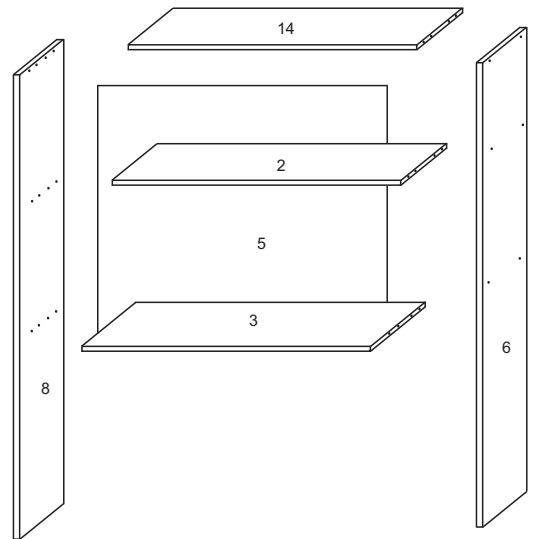

**COZINHA CAROL
KIT FORNO | MICRO**

FERRAGENS		
A		Parafuso 3,5 x 40
B		Parafuso 3,5x25
C		Parafuso 3,5x14
D		Parafuso 5,0 x 45
E		Cavilha 6,0x30
F		Prego 10x10
G		Dobradiça 26mm
H		Puxador Cover gold
I		Cantoneira
J		Fixador de fundo

4626		KIT 70 FORNO / MICROONDAS		
Nº	Ref. Item	Item	DIM ENÇÕES	QUANT
1	BA219-65	BASE B.	700x495x15mm	1
2	BA215-65	BASE AÉREO	670x270x15mm	1
3	BA221-65	BASE SUPORTE	670x400x15mm	1
4	CS309-65	COSTA B.	695x300x2,8mm	2
5	CS312-65	COSTA KIT	695x695x2,8mm	1
6	LA255D-65	LATERAL DIREITA KIT	1160x270x15mm	1
7	LA253-65	LATERAL DIREITA B	665x495x15mm	1
8	LA255E-65	LATERAL ESQUERDA KIT	1160x270x15mm	1
9	LA253E-65	LATERAL ESQUERDA B.	665x495x15mm	1
10	PO472-20	PORTA	600x341x15mm	2
11	PO475-20	PORTA BASC.	290x690x15mm	1
12	PR199-65	PRATELEIRA	670x215x15mm	1
13	TA170-65	TAMPO B	700x530x15mm	1
14	TA144-65	TAMPO KIT	670x270x15mm	1
15	TR145-65	TRAVESSA B	670x90x15mm	2