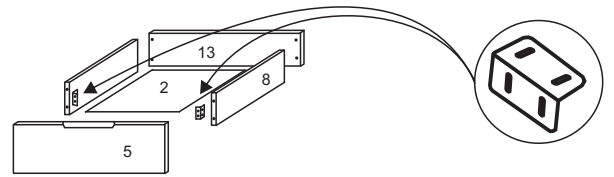

**COZINHA CAROL
BALCÃO PIA 120**

FERRAGENS

A		Parafuso 3,5 x 40
B		Parafuso 3,5x25
C		Parafuso 3,5x14
D		Parafuso 5,0 x 45
E		Cavilha 6,0x30
F		Prego 10x10
G		Dobradiça 26mm
H		Puxador Cover gold
I		Cantoneira 3 furos
J		Cantoneira

4620		BALCÃO 120 P/ PIA C/ 2 GAV.		
Nº	Ref	Item	DIMENÇÕES	Quant
1	BA220-65	BASE	1198x495x15mm	1
2	CS310-65	COSTA GAVETA	354x365x2,8mm	2
3	CS311-65	COSTA	1195x600x2,8mm	1
4	DV134-65	DIVISAO	575x495x15mm	1
5	PO473-20	FRENTE GAVETA	145x392x15mm	2
6	LA254D-65	LATERAL DIREITA C/ GAV	665x495x15mm	1
7	LA253E-65	LATERAL ESQUERDA	665x495x15mm	1
8	LA257-65	LATERAL GAVETA	350x90x15mm	4
9	PO474-20	PORTA	600x390x15mm	2
10	PO497-20	PORTA MENOR	300x392x15mm	1
11	PR201-65	PRATELEIRA	770xx15mm	1
12	TR146-65	TRAVESSA	1168x90x15mm	2
13	TR147-65	TRAVESSA GAVETA	358x100x15mm	2