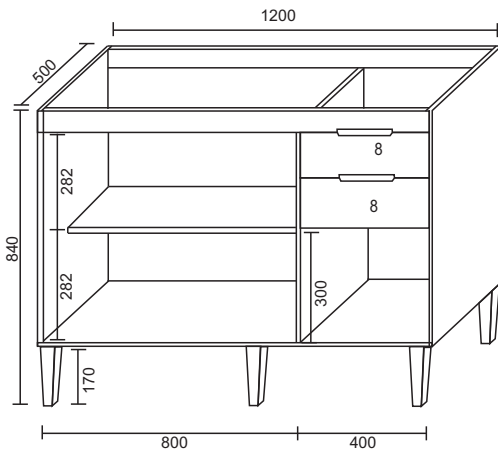

**COZINHA CAROL
BALCÃO PIA 120**

FERRAGENS

A		Parafuso 3,5 x 40
B		Parafuso 3,5x25
C		Parafuso 3,5x14
D		Parafuso 5,0 x 45
E		Cavilha 6,0x30
F		Prego 10x10
G		Dobradiça 26mm
H		Puxador Cover gold
I		Cantoneira 3 furos
J		Cantoneira

4620		BALCÃO 120 P/ PIA C/ 2 GAV.		
Nº	Ref	Item	DIMENÇÕES	Quant
1	BA220-65	BASE	1198x495x15mm	1
2	CS310-65	COSTA GAVETA	354x365x2,8mm	2
3	CS311-65	COSTA	1195x600x2,8mm	1
4	DV134-65	DIVISAO	575x495x15mm	1
5	PO473-20	FRENTE GAVETA	145x392x15mm	2
6	LA254D-65	LATERAL DIREITA C/ GAV	665x495x15mm	1
7	LA253E-65	LATERAL ESQUERDA	665x495x15mm	1
8	LA257-65	LATERAL GAVETA	350x90x15mm	4
9	PO474-20	PORTA	600x390x15mm	2
10	PO497-20	PORTA MENOR	300x392x15mm	1
11	PR201-65	PRATELEIRA	770xx15mm	1
12	TR146-65	TRAVESSA	1168x90x15mm	2
13	TR147-65	TRAVESSA GAVETA	358x100x15mm	2

4633		AÉREO 120 C/NICHO		
N°	Ref. Item	Item	DIMENÇÕES	QUANT
1	LA252D-65	LATERAL DIREITA	500x270x15mm	1
2	LN252E-65	LATERAL ESQ	500x270x15mm	1
3	BA216-65	BASE	1170x270x15mm	1
4	TA140-65	TAMPO AÉREO 120	1170x270x15mm	1
5	DN133-65	DIVISÃO	470x270x15mm	1
6	BN133-65	BASE MENOR	670x270x15mm	1
7	PO475-20	PORTA BASC.	290x690x15mm	1
8	PO470-20	PORTA	495x495x15mm	1
9	CS306-65	COSTA	1195x495x2,8mm	1