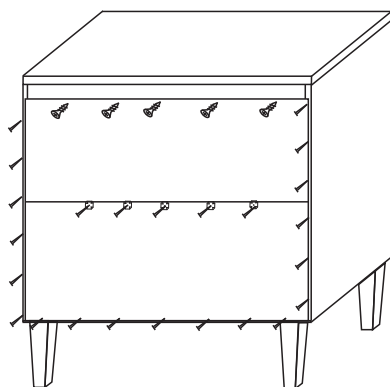

**COZINHA CAROL
BALCÃO 70 C/ TAMPO**

FERRAGENS

A		Parafuso 3,5 x 40
B		Parafuso 3,5x25
C		Parafuso 3,5x14
D		Parafuso 5,0 x 45
E		Cavilha 6,0x30
F		Prego 10x10
G		Dobradiça 26mm
H		Puxador Cover gold
I		Cantoneira
J		Fixador de fundo

4621		BALCÃO 70 C/ 2 PTAS C/TPO		
Nº	Ref. Item	Item	DIMENÇÕES	QUANT
1	BA219-65	BASE	700x495x15mm	1
2	CS309-65	COSTA	695x300x2,8mm	2
3	LA253-65	LATERAL DIREITA	665x495x15mm	1
4	LA253E-65	LATERAL ESQUERDA	665x495x15mm	1
5	PO472-20	PORTA	600x341x15mm	2
6	PR199-65	PRATELEIRA	670x215x15mm	1
7	TA41-65	TAMPO	700x530x15mm	1
8	TR145-65	TRAVESSA	670x90x15mm	2