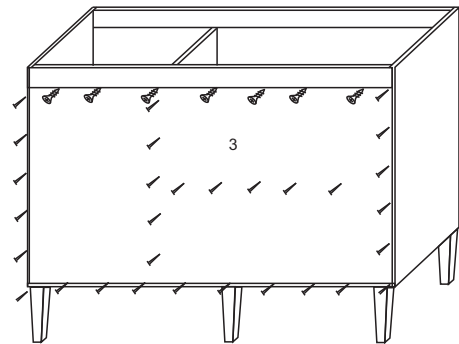

**COZINHA CAROL
BALCÃO PIA 120**

FERRAGENS

A		Parafuso 3,5 x 40
B		Parafuso 3,5x25
C		Parafuso 3,5x14
D		Parafuso 5,0 x 45
E		Cavilha 6,0x30
F		Prego 10x10
G		Dobradiça 26mm
H		Puxador Cover gold
I		Cantoneira 3 furos
J		Cantoneira

4620		BALCÃO 120 P/ PIA C/ 2 GAV.		
Nº	Ref	Item	DIMENÇÕES	Quant
1	BA220-65	BASE	1198x495x15mm	1
2	CS310-65	COSTA GAVETA	354x365x2,8mm	2
3	CS311-65	COSTA	1195x600x2,8mm	1
4	DV134-65	DIVISAO	575x495x15mm	1
5	PO473-20	FRENTE GAVETA	145x392x15mm	2
6	LA254D-65	LATERAL DIREITA C/ GAV	665x495x15mm	1
7	LA253E-65	LATERAL ESQUERDA	665x495x15mm	1
8	LA257-65	LATERAL GAVETA	350x90x15mm	4
9	PO474-20	PORTA	600x390x15mm	2
10	PO497-20	PORTA MENOR	300x392x15mm	1
11	PR201-65	PRATELEIRA	770xx15mm	1
12	TR146-65	TRAVESSA	1168x90x15mm	2
13	TR147-65	TRAVESSA GAVETA	358x100x15mm	2