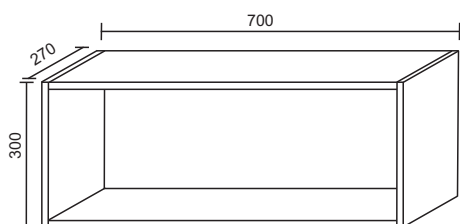

**COZINHA CAROL
AÉREO GELADEIRA 70**

FERRAGENS

FERRAGENS		
A		Parafuso 3,5 x 40
B		Parafuso 3,5x25
C		Parafuso 3,5x14
D		Parafuso 6,0 x 45
E		Cavilha 6,0x30
F		Bucha 8mm
G		Cantoneira P/fixar
H		Prego 10x10
I		Dobradiça 26mm
J		Puxador Cover gold
L		Pistão 60 N

4630		AÉREO 70 BAIXO PTA BASC.		
Nº	Ref. Item	Item	DIMENÇÕES	QUANT
1	BA215-65	BASE	670x270x15mm	1
2	CS358-65	COSTA	290x695x2,8mm	1
3	LA273D-65	LATERAL DIREITA	300x270x15mm	1
4	LA273E-65	LATERAL ESQUERDA	300x270x15mm	1
5	PO475-20	PORTA BASC.	290x690x15mm	1
6	TA139-65	TAMPO	670x270x15mm	1