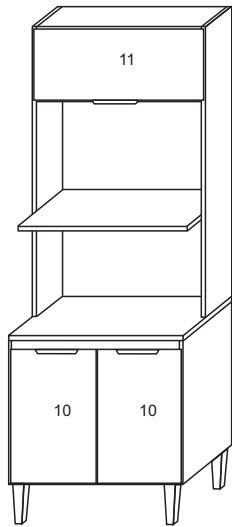

**COZINHA CAROL
KIT FORNO | MICRO**

FERRAGENS		
A		Parafuso 3,5 x 40
B		Parafuso 3,5x25
C		Parafuso 3,5x14
D		Parafuso 5,0 x 45
E		Cavilha 6,0x30
F		Prego 10x10
G		Dobradiça 26mm
H		Puxador Cover gold
I		Cantoneira
J		Fixador de fundo

4626		KIT 70 FORNO / MICROONDAS		
Nº	Ref. Item	Item	DIM ENÇÕES	QUANT
1	BA219-65	BASE B.	700x495x15mm	1
2	BA215-65	BASE AÉREO	670x270x15mm	1
3	BA221-65	BASE SUPORTE	670x400x15mm	1
4	CS309-65	COSTA B.	695x300x2,8mm	2
5	CS312-65	COSTA KIT	695x695x2,8mm	1
6	LA255D-65	LATERAL DIREITA KIT	1160x270x15mm	1
7	LA253-65	LATERAL DIREITA B	665x495x15mm	1
8	LA255E-65	LATERAL ESQUERDA KIT	1160x270x15mm	1
9	LA253E-65	LATERAL ESQUERDA B.	665x495x15mm	1
10	PO472-20	PORTA	600x341x15mm	2
11	PO475-20	PORTA BASC.	290x690x15mm	1
12	PR199-65	PRATELEIRA	670x215x15mm	1
13	TA170-65	TAMPO B	700x530x15mm	1
14	TA144-65	TAMPO KIT	670x270x15mm	1
15	TR145-65	TRAVESSA B	670x90x15mm	2