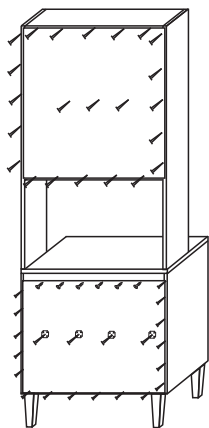

**COZINHA CAROL
KIT FORNO | MICRO**

FERRAGENS		
A		Parafuso 3,5 x 40
B		Parafuso 3,5x25
C		Parafuso 3,5x14
D		Parafuso 5,0 x 45
E		Cavilha 6,0x30
F		Prego 10x10
G		Dobradiça 26mm
H		Puxador Cover gold
I		Cantoneira
J		Fixador de fundo

4626		KIT 70 FORNO / MICROONDAS		
Nº	Ref. Item	Item	DIM ENÇÕES	QUANT
1	BA219-65	BASE B.	700x495x15mm	1
2	BA215-65	BASE AÉREO	670x270x15mm	1
3	BA221-65	BASE SUPORTE	670x400x15mm	1
4	CS309-65	COSTA B.	695x300x2,8mm	2
5	CS312-65	COSTA KIT	695x695x2,8mm	1
6	LA255D-65	LATERAL DIREITA KIT	1160x270x15mm	1
7	LA253-65	LATERAL DIREITA B	665x495x15mm	1
8	LA255E-65	LATERAL ESQUERDA KIT	1160x270x15mm	1
9	LA253E-65	LATERAL ESQUERDA B.	665x495x15mm	1
10	PO472-20	PORTA	600x341x15mm	2
11	PO475-20	PORTA BASC.	290x690x15mm	1
12	PR199-65	PRATELEIRA	670x215x15mm	1
13	TA170-65	TAMPO B	700x530x15mm	1
14	TA144-65	TAMPO KIT	670x270x15mm	1
15	TR145-65	TRAVESSA B	670x90x15mm	2