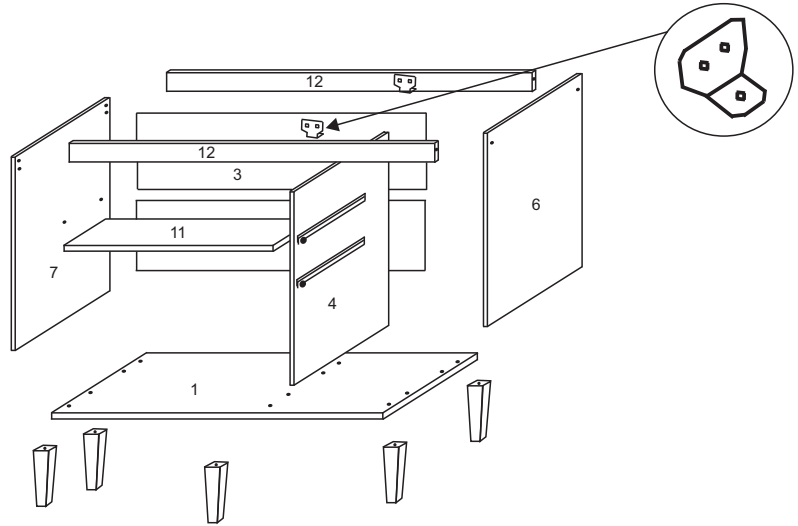

**COZINHA CAROL
BALCÃO PIA 120**

FERRAGENS

A		Parafuso 3,5 x 40
B		Parafuso 3,5x25
C		Parafuso 3,5x14
D		Parafuso 5,0 x 45
E		Cavilha 6,0x30
F		Prego 10x10
G		Dobradiça 26mm
H		Puxador Cover gold
I		Cantoneira 3 furos
J		Cantoneira

4620		BALCÃO 120 P/ PIA C/ 2 GAV.		
Nº	Ref	Item	DIMENÇÕES	Quant
1	BA220-65	BASE	1198x495x15mm	1
2	CS310-65	COSTA GAVETA	354x365x2,8mm	2
3	CS311-65	COSTA	1195x600x2,8mm	1
4	DV134-65	DIVISAO	575x495x15mm	1
5	PO473-20	FRENTE GAVETA	145x392x15mm	2
6	LA254D-65	LATERAL DIREITA C/ GAV	665x495x15mm	1
7	LA253E-65	LATERAL ESQUERDA	665x495x15mm	1
8	LA257-65	LATERAL GAVETA	350x90x15mm	4
9	PO474-20	PORTA	600x390x15mm	2
10	PO497-20	PORTA MENOR	300x392x15mm	1
11	PR201-65	PRATELEIRA	770xx15mm	1
12	TR146-65	TRAVESSA	1168x90x15mm	2
13	TR147-65	TRAVESSA GAVETA	358x100x15mm	2