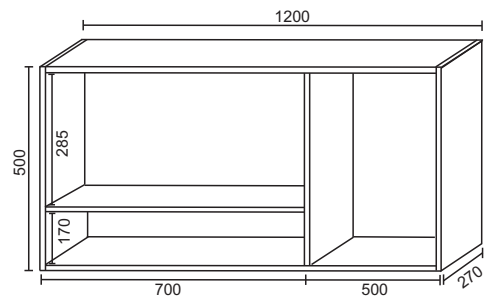

**COZINHA CAROL
AÉREO 120 C/NICHO**

FERRAGENS

A		Parafuso 3,5 x 40
B		Parafuso 3,5x25
C		Parafuso 3,5x14
D		Parafuso 6,0 x 45
E		Cavilha 6,0x30
F		Bucha 8mm
G		Cantoneira P/fixar
H		Prego 10x10
I		Dobradiça 26mm
J		Puxador Cover gold
L		Pistão 60 N

4633		AÉREO 120 C/NICHO		
N°	Ref. Item	Item	DIMENÇÕES	QUANT
1	LA252D-65	LATERAL DIREITA	500x270x15mm	1
2	LN252E-65	LATERAL ESQ	500x270x15mm	1
3	BA216-65	BASE	1170x270x15mm	1
4	TA140-65	TAMPO AÉREO 120	1170x270x15mm	1
5	DN133-65	DIVISÃO	470x270x15mm	1
6	BN133-65	BASE MENOR	670x270x15mm	1
7	PO475-20	PORTA BASC.	290x690x15mm	1
8	PO470-20	PORTA	495x495x15mm	1
9	CS306-65	COSTA	1195x495x2,8mm	1