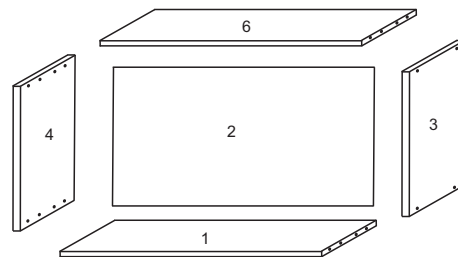

**COZINHA CAROL
AÉREO GELADEIRA 70**

FERRAGENS

FERRAGENS		
A		Parafuso 3,5 x 40
B		Parafuso 3,5x25
C		Parafuso 3,5x14
D		Parafuso 6,0 x 45
E		Cavilha 6,0x30
F		Bucha 8mm
G		Cantoneira P/fixar
H		Prego 10x10
I		Dobradiça 26mm
J		Puxador Cover gold
L		Pistão 60 N

4630		AÉREO 70 BAIXO PTA BASC.		
Nº	Ref. Item	Item	DIMENÇÕES	QUANT
1	BA215-65	BASE	670x270x15mm	1
2	CS358-65	COSTA	290x695x2,8mm	1
3	LA273D-65	LATERAL DIREITA	300x270x15mm	1
4	LA273E-65	LATERAL ESQUERDA	300x270x15mm	1
5	PO475-20	PORTA BASC.	290x690x15mm	1
6	TA139-65	TAMPO	670x270x15mm	1