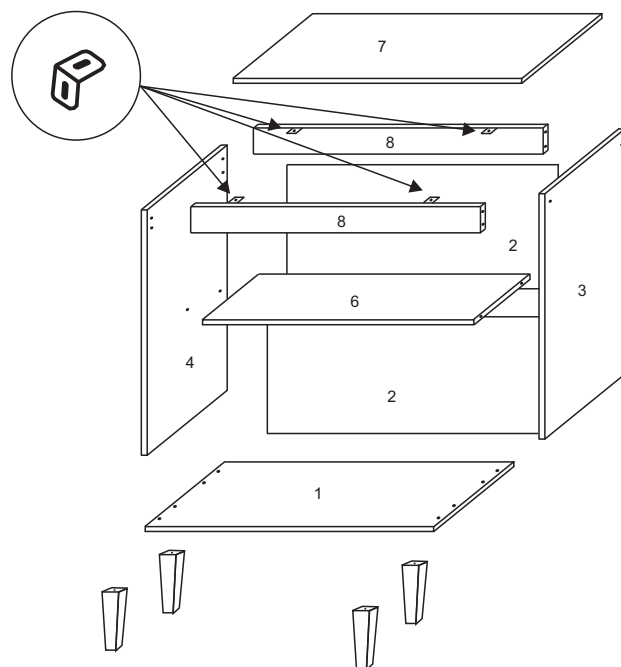

**COZINHA CAROL
BALCÃO 70 C/ TAMPO**

FERRAGENS

A		Parafuso 3,5 x 40
B		Parafuso 3,5x25
C		Parafuso 3,5x14
D		Parafuso 5,0 x 45
E		Cavilha 6,0x30
F		Prego 10x10
G		Dobradiça 26mm
H		Puxador Cover gold
I		Cantoneira
J		Fixador de fundo

4621		BALCÃO 70 C/ 2 PTAS C/TPO		
Nº	Ref. Item	Item	DIMENÇÕES	QUANT
1	BA219-65	BASE	700x495x15mm	1
2	CS309-65	COSTA	695x300x2,8mm	2
3	LA253-65	LATERAL DIREITA	665x495x15mm	1
4	LA253E-65	LATERAL ESQUERDA	665x495x15mm	1
5	PO472-20	PORTA	600x341x15mm	2
6	PR199-65	PRATELEIRA	670x215x15mm	1
7	TA41-65	TAMPO	700x530x15mm	1
8	TR145-65	TRAVESSA	670x90x15mm	2