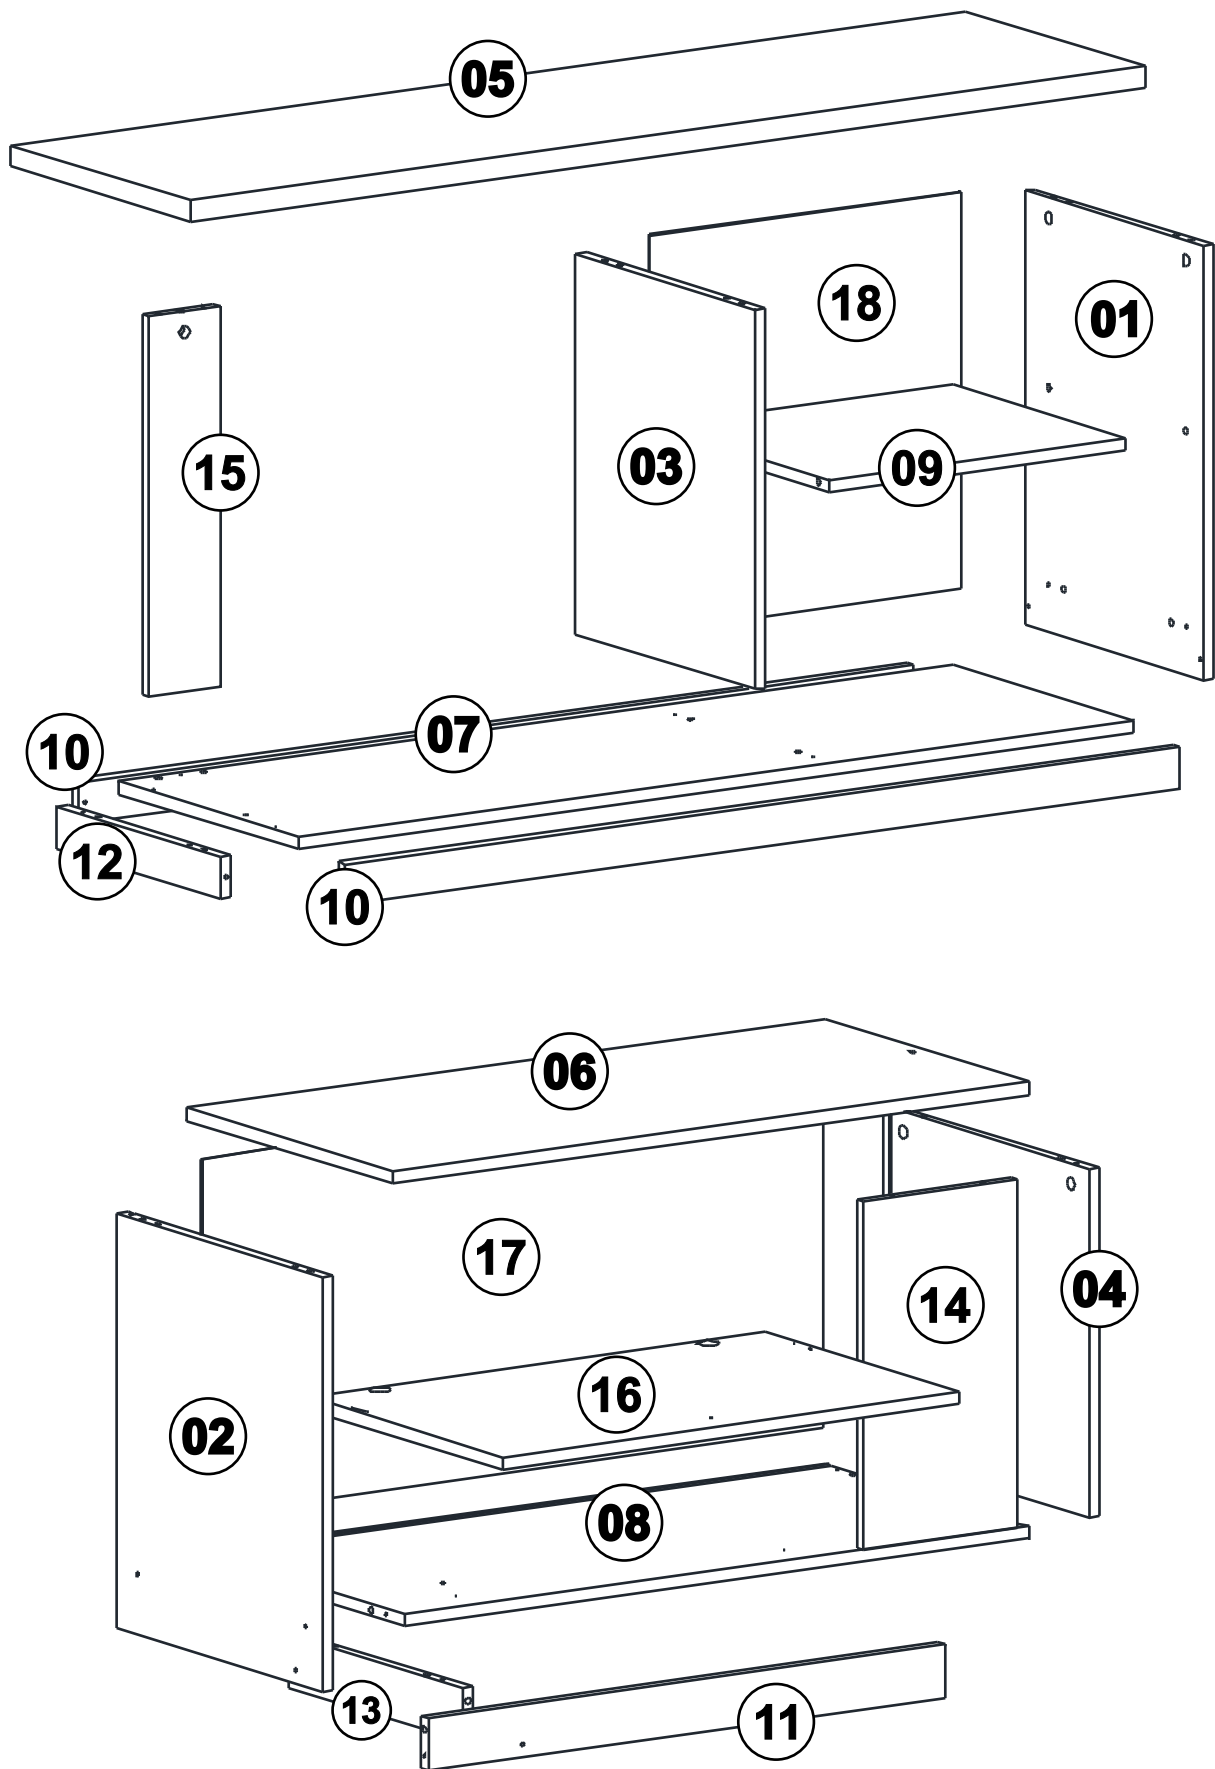

LISTA DE PEÇAS