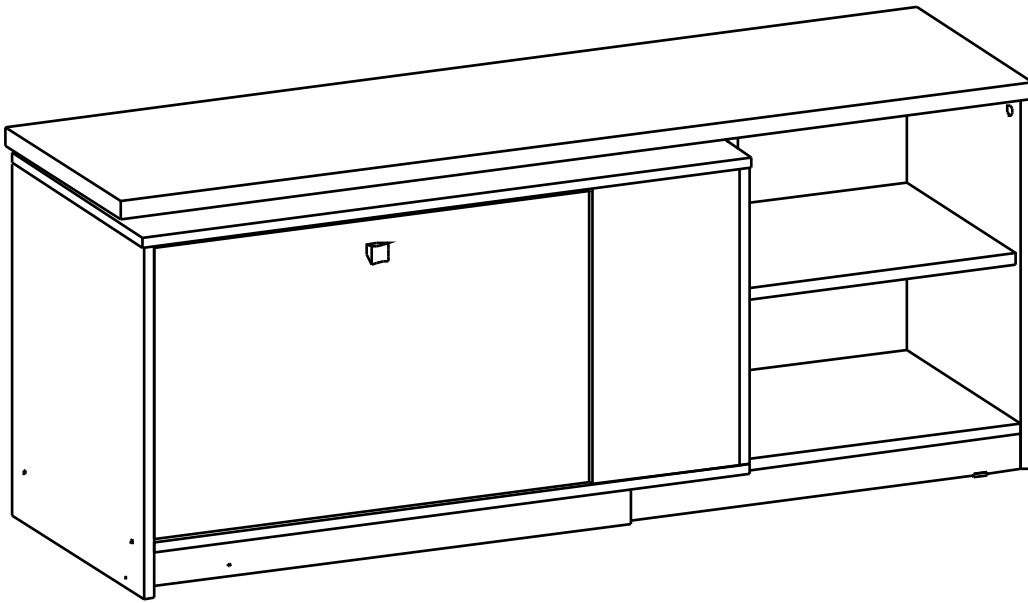

yes casa
madeiramadeira

REF. RK-2121

Como trocar seu produto

Se seu produto chegou com algum defeito você tem 7 dias para solicitar a troca. Você vai precisar:

- 1 Ter em mãos as fotos das peças com defeito; descrição; código (como está aqui no manual) e quantidade de peças com defeito.
- 2 Acesse o chat em nosso site.
- 3 Selecione o seu pedido, e depois a opção “Quero trocar um produto”.
- 4 Pronto, agora é só preencher as informações e enviar. Entraremos em contato por e-mail para te dar todas as instruções.