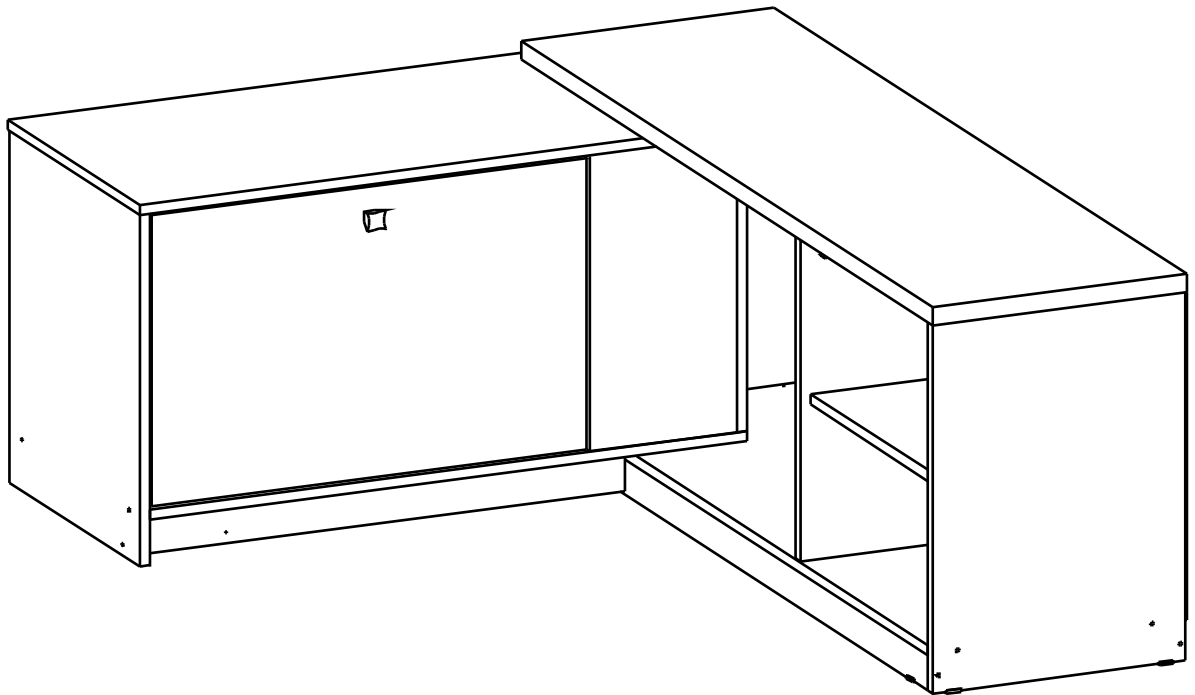

yes casa
madeiramadeira

REF. RK-2121

Como trocar seu produto

Se seu produto chegou com algum defeito você tem 7 dias para solicitar a troca. Você vai precisar:

- 1 Ter em mãos as fotos das peças com defeito; descrição; código (como está aqui no manual) e quantidade de peças com defeito.
- 2 Acesse o chat em nosso site.
- 3 Selecione o seu pedido, e depois a opção “Quero trocar um produto”.
- 4 Pronto, agora é só preencher as informações e enviar. Entraremos em contato por e-mail para te dar todas as instruções.