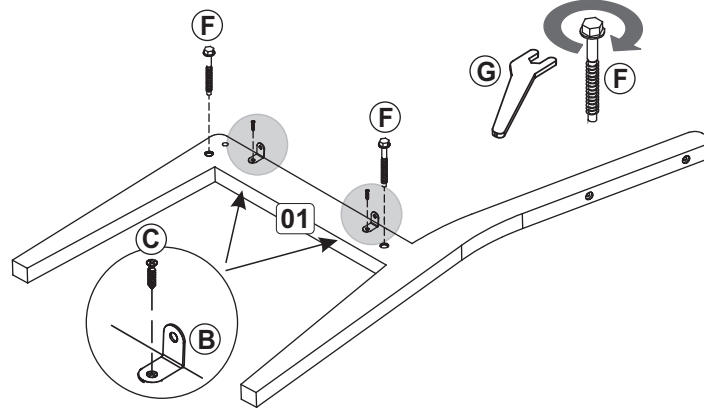

Girar apenas 2 voltas
Just rotate 2 turns
Rotación de sólo 2 vueltas