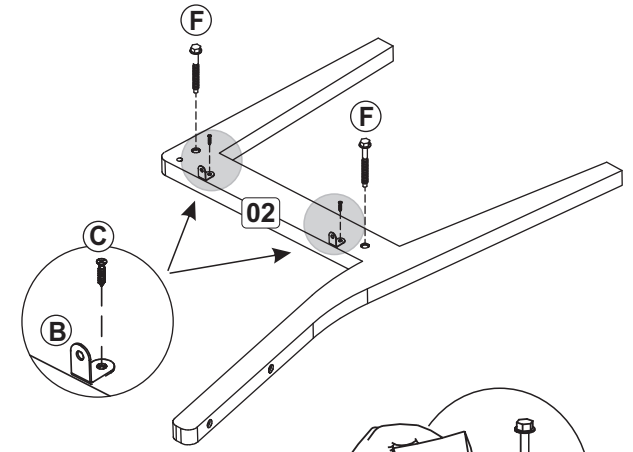

Girar apenas 2 voltas
Just rotate 2 turns
Rotación de sólo 2 vueltas