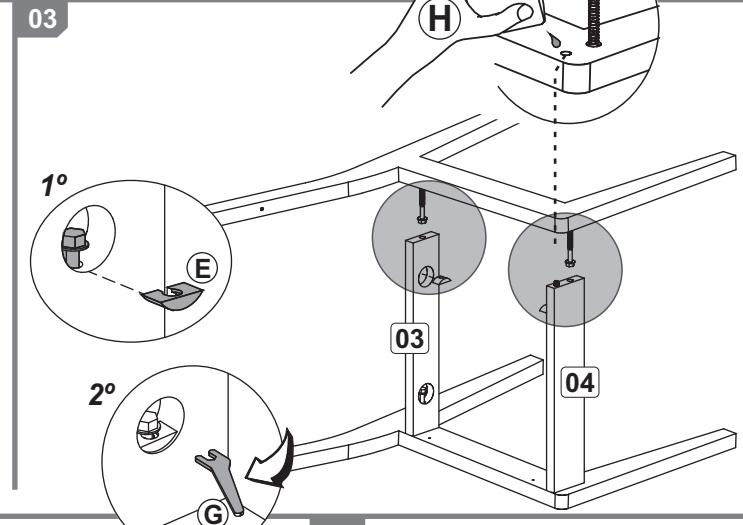

Girar apenas 2 voltas
Just rotate 2 turns
Rotación de sólo 2 vueltas