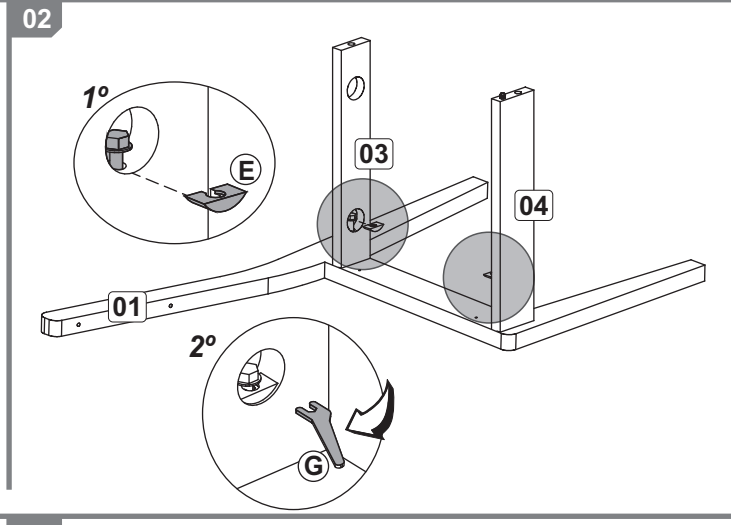

Girar apenas 2 voltas
Just rotate 2 turns
Rotación de sólo 2 vueltas