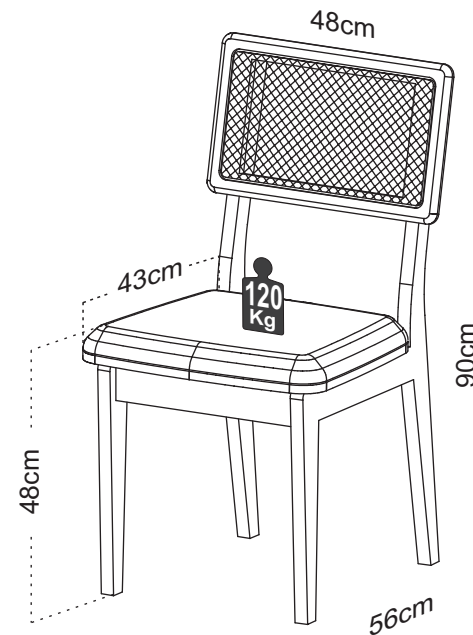

Produto montado / Assembled product / Producto montado

CA35

* Recomendado
que este produto
seja montado por um
técnico qualificado

TERMO DE GARANTIA DALLA COSTA

Os móveis Dalla Costa são elaborados dentro dos melhores padrões de qualidade obedecendo normas técnicas de fabricação. Garantimos este produto contra eventuais defeitos de fabricação por um período de 6 meses, contado a partir da data de venda, comprovado pela nota fiscal.

- O defeito apresentado for causado pelo proprietário ou por terceiros;
- Não forem cumpridas as recomendações de montagem contidas neste manual;
- O defeito apresentado for decorrente de desgaste natural do produto, agentes da natureza, transporte e armazenagem indevidos.

Para Conservar a qualidade e a beleza do móvel recomenda-se os seguintes cuidados:

- Evite colocar em local excessivamente úmido; - Evite a incidência direta de luz solar;
- Evite colocar objetos pontiagudos diretamente em cima do móvel. - Para limpeza recomenda-se somente pano umedecido em água.

DALLA COSTA WARRANTY TERMS

- The defect was caused by the owner of the goods or by a third party;
- The assembly recommendation contained in the assembly instructions is not followed appropriately;
- The defect is due to natural wear of the product, nature factors or improper transport or storage;
- The used raw material is MDF (Medium Density Fibreboard), wood within ecologically acceptable standards from a reforestation area, with high resistance and durability.

To keep the quality and beauty of your furniture we recommended the following care to be taken:

- Avoid putting it in places extremely wet; - Avoid exposing in to direct sun light;
- Avoid placing sharp objects directly on the piece of furniture. It is recommended that a damp piece of cloth is used for cleaning it.

TÉRMINO DE GARANTIA DALLA COSTA

- Defecto presentado fue motivo de no haber tenido cuidado;
- No cumplir las recomendaciones de montaje según el plan;
- Si el defecto presentado fuera transcurriente de la vida útil del mismo, agente de la naturaleza, transporte y almacenaje inadecuado;
- La materia prima utilizada en los muebles es el MDF (Medium Density Fibreboard), madera ecológica correcta originaria de la área del repoblación, de muchísima durabilidad y soportabilidad.

Para la conservación de la cualidad y hermosura del mueble segue abajo las siguientes recomendaciones:

- Evita dejarlo en un sitio excessivamente húmedo;
- Evita influencia directa de luz solar; - Evita poner objetos afilado con punta directamente encima del mueble.

Lista de peças / Parts list / Lista de piezas

01 - Lateral Esquerda	2x	880 x 520 x 25
02 - Lateral Direita	2x	880 x 520 x 25
03 - Moldura Traseira	2x	340 x 60 x 18
04 - Moldura Frontal	2x	360 x 70 x 18
05 - Encosto	2x	460 x 280 x 15
06 - Assento	2x	480 x 430 x 50

01 - Left Side	01 - Lateral Izquierda
02 - Right Side	02 - Lateral Derecha
03 - Back Frame	03 - Marco Revés
04 - Front Frame	04 - Marco Frontal
05 - Backrest	05 - Respaldo
06 - Seat	06 - Asiento

Ferragens / Hardware / Materiales