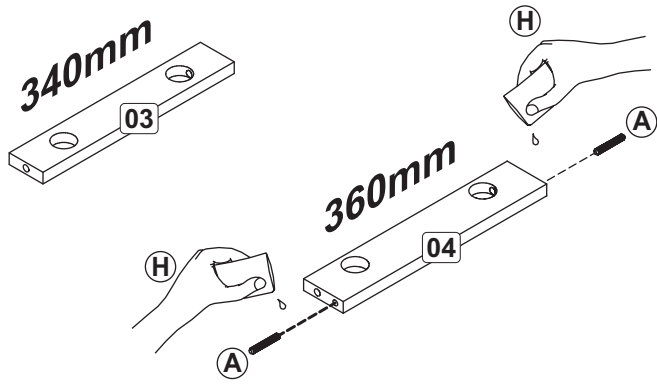

Girar apenas 2 voltas
Just rotate 2 turns
Rotación de sólo 2 vueltas