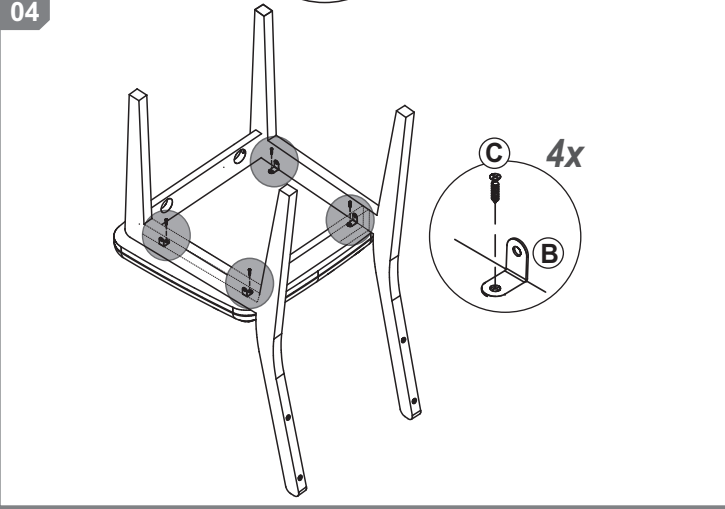

Girar apenas 2 voltas
Just rotate 2 turns
Rotación de sólo 2 vueltas