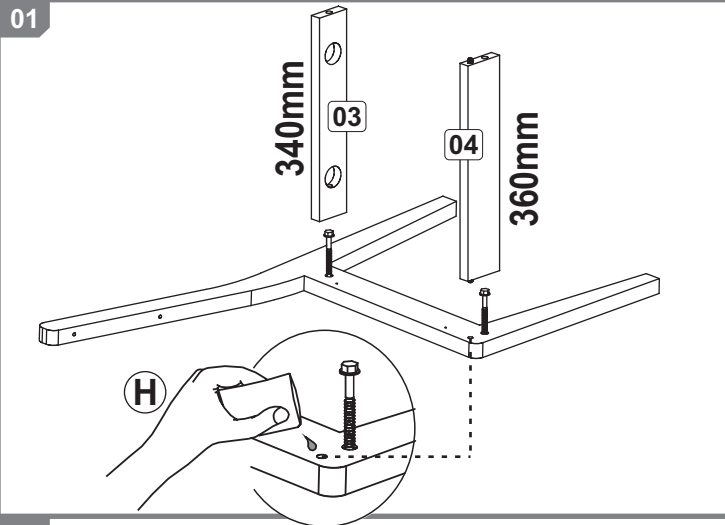

Girar apenas 2 voltas
Just rotate 2 turns
Rotación de sólo 2 vueltas