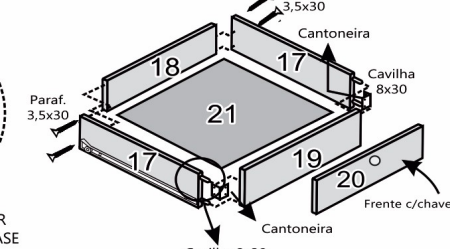

GR MERIDIAN 3 PTS PLUS

KIT FERRAGEM

COMPONENTES

- 01 - RODAPÉ FRONTAL
- 02 - TRAVESSAS RODAPÉS
- 03 - RODAPÉ TRASEIRO
- 04 - LATERAL ESQUERDA
- 05 - LATERAL DIREITA
- 06 - DIVISÃO GAVETEIRO
- 07 - BASE
- 08 - DIVISÃO
- 09 - PRATELEIRA
- 10 - TAMPO
- 11 - PORTA
- 12 - PORTA ESP.
- 13 - COSTA PEQUENA
- 14 - COSTA GRANDE
- 15 - MOLDURA
- 16 - COLUNA LATERAL
- 17 - LATERAL GAVETA
- 18 - TRASEIRO GAVETA
- 19 - FRENTE GAVETA
- 20 - FRENTE GAVETA C/CHAVE
- 21 - FUNDO GAVETA
- 22 - TRILHO INF. ALUMÍNIO
- 23 - TRILHO SUP. ABS
- 24 - PUXADOR PRATA
- 25 - PUXADOR BRONZE
- 26 - KIT ROLDANA
- 27 - CORREDIÇA
- 28 - CABIDEIRO