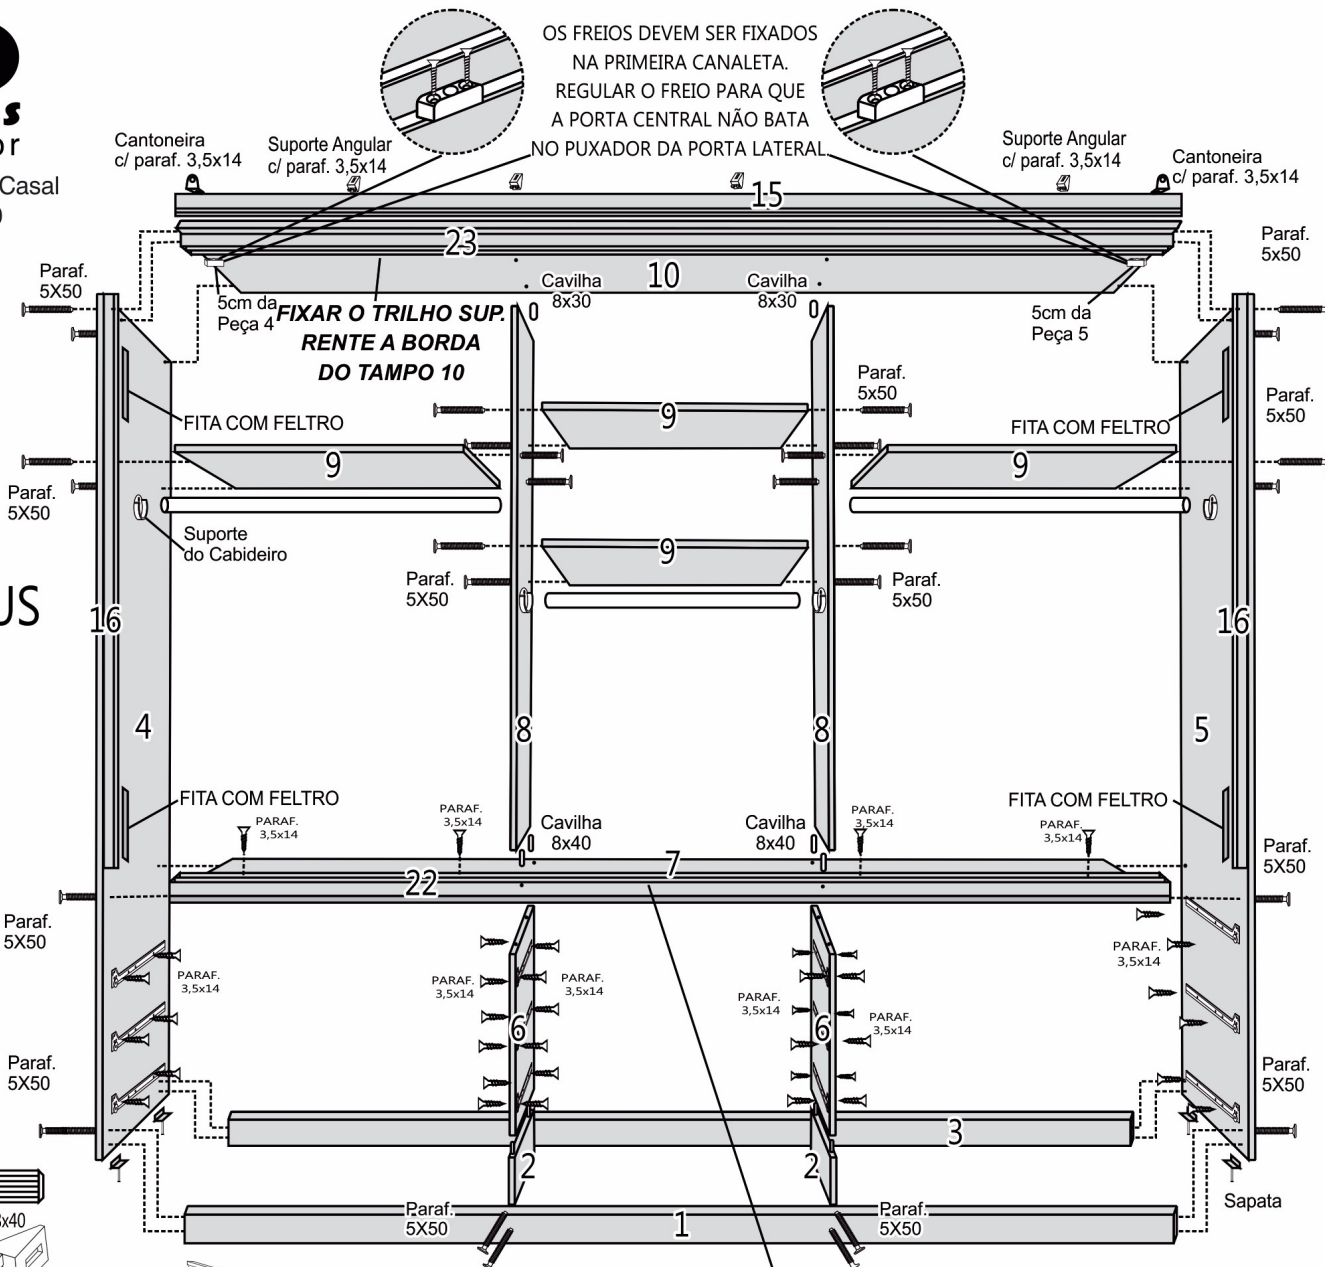

GR MERIDIAN 3 PTS PLUS

KIT FERRAGEM

COMPONENTES

- 01 - RODAPÉ FRONTAL
- 02 - TRAVESSAS RODAPÉS
- 03 - RODAPÉ TRASEIRO
- 04 - LATERAL ESQUERDA
- 05 - LATERAL DIREITA
- 06 - DIVISÃO GAVETEIRO
- 07 - BASE
- 08 - DIVISÃO
- 09 - PRATELEIRA
- 10 - TAMPO
- 11 - PORTA
- 12 - PORTA ESP.
- 13 - COSTA PEQUENA
- 14 - COSTA GRANDE
- 15 - MOLDURA
- 16 - COLUNA LATERAL
- 17 - LATERAL GAVETA
- 18 - TRASEIRO GAVETA
- 19 - FRENTE GAVETA
- 20 - FRENTE GAVETA C/CHAVE
- 21 - FUNDO GAVETA
- 22 - TRILHO INF. ALUMÍNIO
- 23 - TRILHO SUP. ABS
- 24 - PUXADOR PRATA
- 25 - PUXADOR BRONZE
- 26 - KIT ROLDANA
- 27 - CORREDIÇA
- 28 - CABIDEIRO