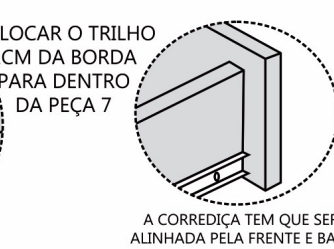

GR MERIDIAN 3 PTS PLUS

KIT FERRAGEM

COMPONENTES

- 01 - RODAPÉ FRONTAL
- 02 - TRAVESSAS RODAPÉS
- 03 - RODAPÉ TRASEIRO
- 04 - LATERAL ESQUERDA
- 05 - LATERAL DIREITA
- 06 - DIVISÃO GAVETEIRO
- 07 - BASE
- 08 - DIVISÃO
- 09 - PRATELEIRA
- 10 - TAMPO
- 11 - PORTA
- 12 - PORTA ESP.
- 13 - COSTA PEQUENA
- 14 - COSTA GRANDE
- 15 - MOLDURA
- 16 - COLUNA LATERAL
- 17 - LATERAL GAVETA
- 18 - TRASEIRO GAVETA
- 19 - FRENTE GAVETA
- 20 - FRENTE GAVETA C/CHAVE
- 21 - FUNDO GAVETA
- 22 - TRILHO INF. ALUMÍNIO
- 23 - TRILHO SUP. ABS
- 24 - PUXADOR PRATA
- 25 - PUXADOR BRONZE
- 26 - KIT ROLDANA
- 27 - CORREDIÇA
- 28 - CABIDEIRO