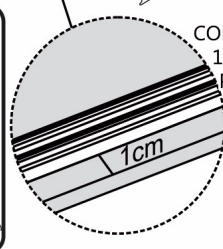

GR MERIDIAN 3 PTS PLUS

KIT FERRAGEM

COMPONENTES

- 01 - RODAPÉ FRONTAL
- 02 - TRAVESSAS RODAPÉS
- 03 - RODAPÉ TRASEIRO
- 04 - LATERAL ESQUERDA
- 05 - LATERAL DIREITA
- 06 - DIVISÃO GAVETEIRO
- 07 - BASE
- 08 - DIVISÃO
- 09 - PRATELEIRA
- 10 - TAMPO
- 11 - PORTA
- 12 - PORTA ESP.
- 13 - COSTA PEQUENA
- 14 - COSTA GRANDE
- 15 - MOLDURA
- 16 - COLUNA LATERAL
- 17 - LATERAL GAVETA
- 18 - TRASEIRO GAVETA
- 19 - FRENTE GAVETA
- 20 - FRENTE GAVETA C/CHAVE
- 21 - FUNDO GAVETA
- 22 - TRILHO INF. ALUMÍNIO
- 23 - TRILHO SUP. ABS
- 24 - PUXADOR PRATA
- 25 - PUXADOR BRONZE
- 26 - KIT ROLDANA
- 27 - CORREDIÇA
- 28 - CABIDEIRO