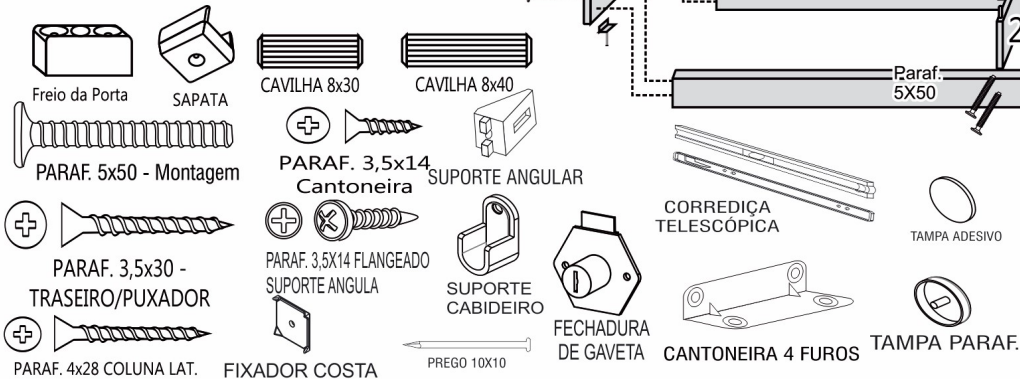

GR MERIDIAN 3 PTS PLUS

KIT FERRAGEM

COMPONENTES

- 01 - RODAPÉ FRONTAL
- 02 - TRAVESSAS RODAPÉS
- 03 - RODAPÉ TRASEIRO
- 04 - LATERAL ESQUERDA
- 05 - LATERAL DIREITA
- 06 - DIVISÃO GAVETEIRO
- 07 - BASE
- 08 - DIVISÃO
- 09 - PRATELEIRA
- 10 - TAMPO
- 11 - PORTA
- 12 - PORTA ESP.
- 13 - COSTA PEQUENA
- 14 - COSTA GRANDE
- 15 - MOLDURA
- 16 - COLUNA LATERAL
- 17 - LATERAL GAVETA
- 18 - TRASEIRO GAVETA
- 19 - FRENTE GAVETA
- 20 - FRENTE GAVETA C/CHAVE
- 21 - FUNDO GAVETA
- 22 - TRILHO INF. ALUMÍNIO
- 23 - TRILHO SUP. ABS
- 24 - PUXADOR PRATA
- 25 - PUXADOR BRONZE
- 26 - KIT ROLDANA
- 27 - CORREDIÇA
- 28 - CABIDEIRO