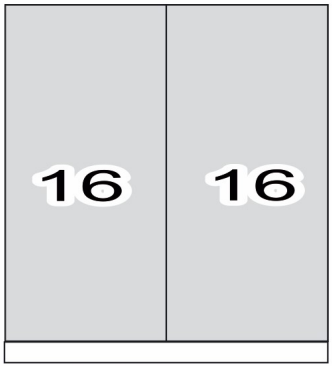

ROUP. ATENAS 2 PTS