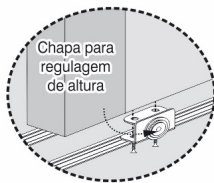

ROUP. ATENAS 2 PTS

USAR PREGO 10x10

KIT FERRAGEM

- PARAF. 5x50 - Montagem
- PARAF. 3,5X30
- PARAF. 3,5X25 PUXADOR GAVETA
- PARAF. 4X20 DISTANCIADOR DE PLASTICO
- TAMPA PARAF.
- PARAF. 3,5X14 FLANGEADO SUPORTE ANGULA
- PARAF. 3,5X14
- SAPATA
- CAVILHA 8x30
- CANTONEIRA 4 FUROS
- PINO SUPORTE PRATELEIRA
- SUPORTE ANGULAR
- AFASTADOR DE CORREDIÇA
- PREGO 10X10
- TAMPA ADESIVO
- CORREDIÇA TELESCÓPICA

Kit Roldana

- RODIZIO EM «L»
- RODIZIO PINO
- FREIO RODIZIO
- PARAFUSO CABEÇA CHATA 3,5x22
- PARAFUSO FLANGEADO 3,5x14

PARTE INFERIOR DA PORTA GAVETA

Agora que você já comprou o seu móvel, ele merece ser montado do jeito certo.