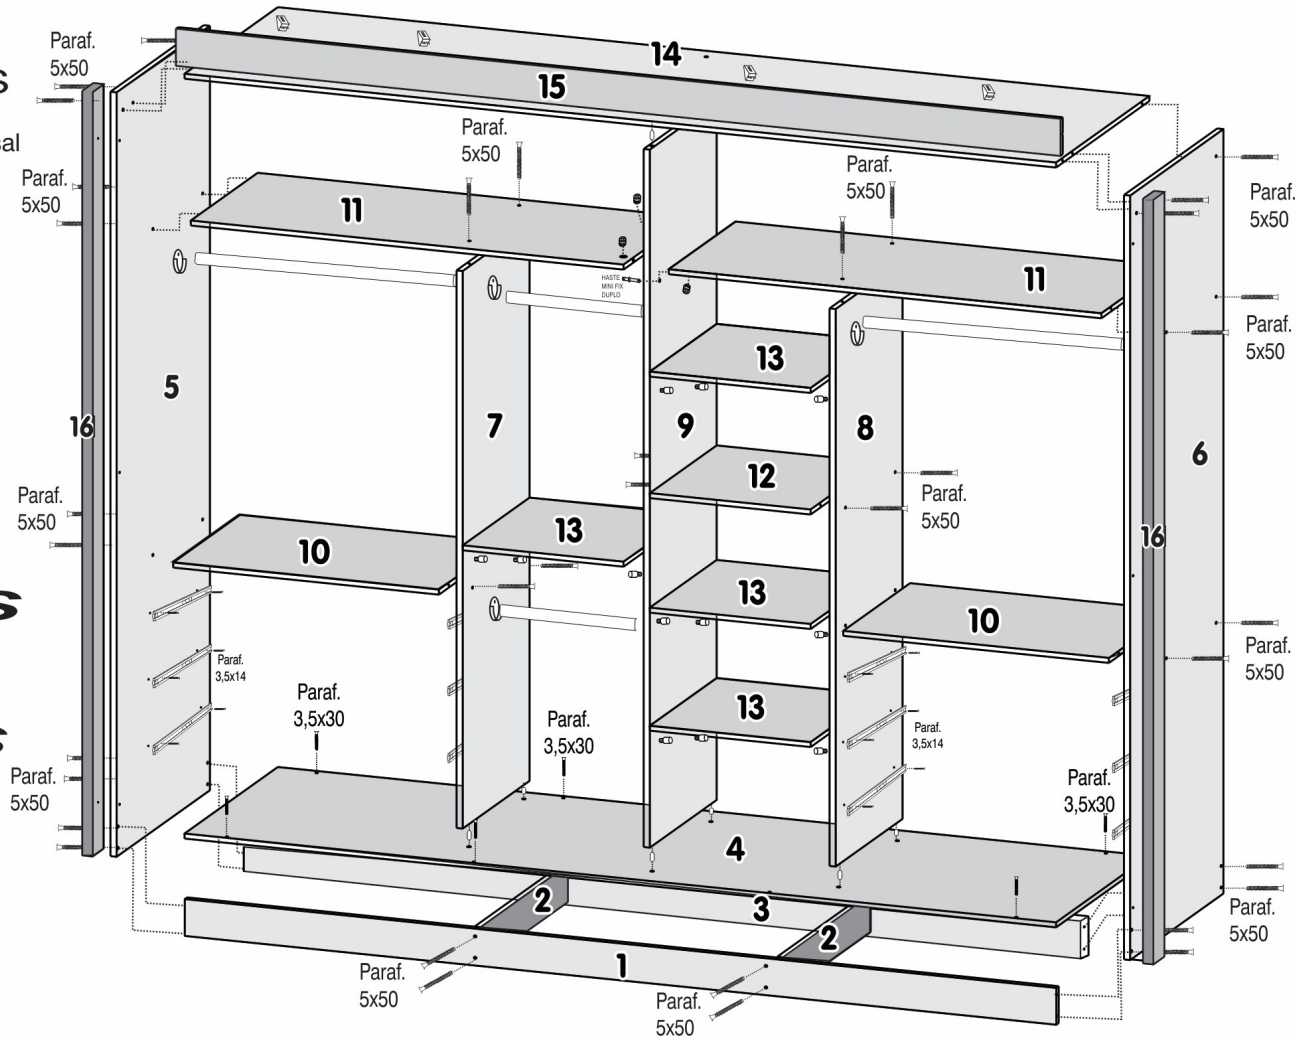

## ROUP. 2 PTS CANCUN TITANIUM LAS VEGAS

USAR PREGO 10x10

### COMPONENTES

- 01 - RODAPÉ FRONTAL
- 02 - TRAVESSA RODAPÉ
- 03 - RODAPÉ TRASEIRO
- 04 - BASE
- 05 - LATERAL ESQUERDA
- 06 - LATERAL DIREITA
- 07 - DIVISÃO ESQUERDA
- 08 - DIVISÃO DIREITA
- 09 - DIVISÃO
- 10 - PRATELEIRA
- 11 - PRATELEIRA FURO
- 12 - PRATELEIRA PQ
- 13 - PRATELEIRA COLMEIA
- 14 - TAMPO
- 15 - MOLDURA
- 16 - COLUNA LATERAL
- 17 - PAINEL PORTA
- 18 - COSTA 1
- 19 - COSTA 2
- 20 - COSTA 3
- 21 - FRENTE GAVETA
- 22 - LATERAL GAVETA
- 23 - TRASEIRO GAVETA
- 24 - FUNDO GAVETA
- 25 - TRILHO SUPERIOR ABS
- 26 - TRILHO INFERIOR ALUMINIO
- 27 - PUXADOR LARGO-BRONZE
- 28 - PUXADOR ESTREITO-BRONZE
- 29 - PUXADOR LARGO-PRATA
- 30 - PUXADOR ESTREITO-PRATA
- 31 - PUXADOR GAVETA
- 32 - PERFIL H PORTA-BRONZE
- 33 - PERFIL H PORTA-PRATA
- 34 - CABIDEIRO MAIOR
- 35 - CABIDEIRO MENOR
- 36 - CORREDIÇA
- 37 - KIT ROLDANA