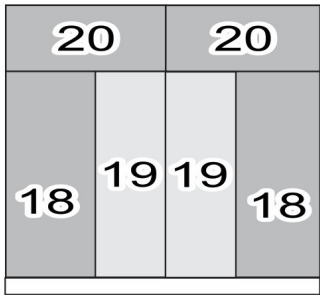

## ROUP. 2 PTS CANCUN TITANIUM LAS VEGAS

USAR PREGO 10x10