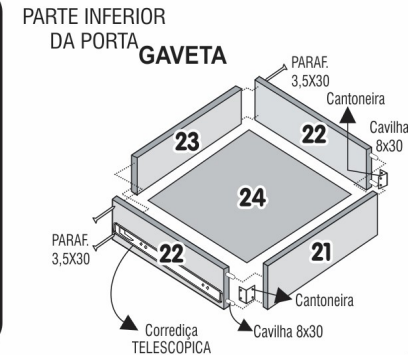

KIT FERRAGEM