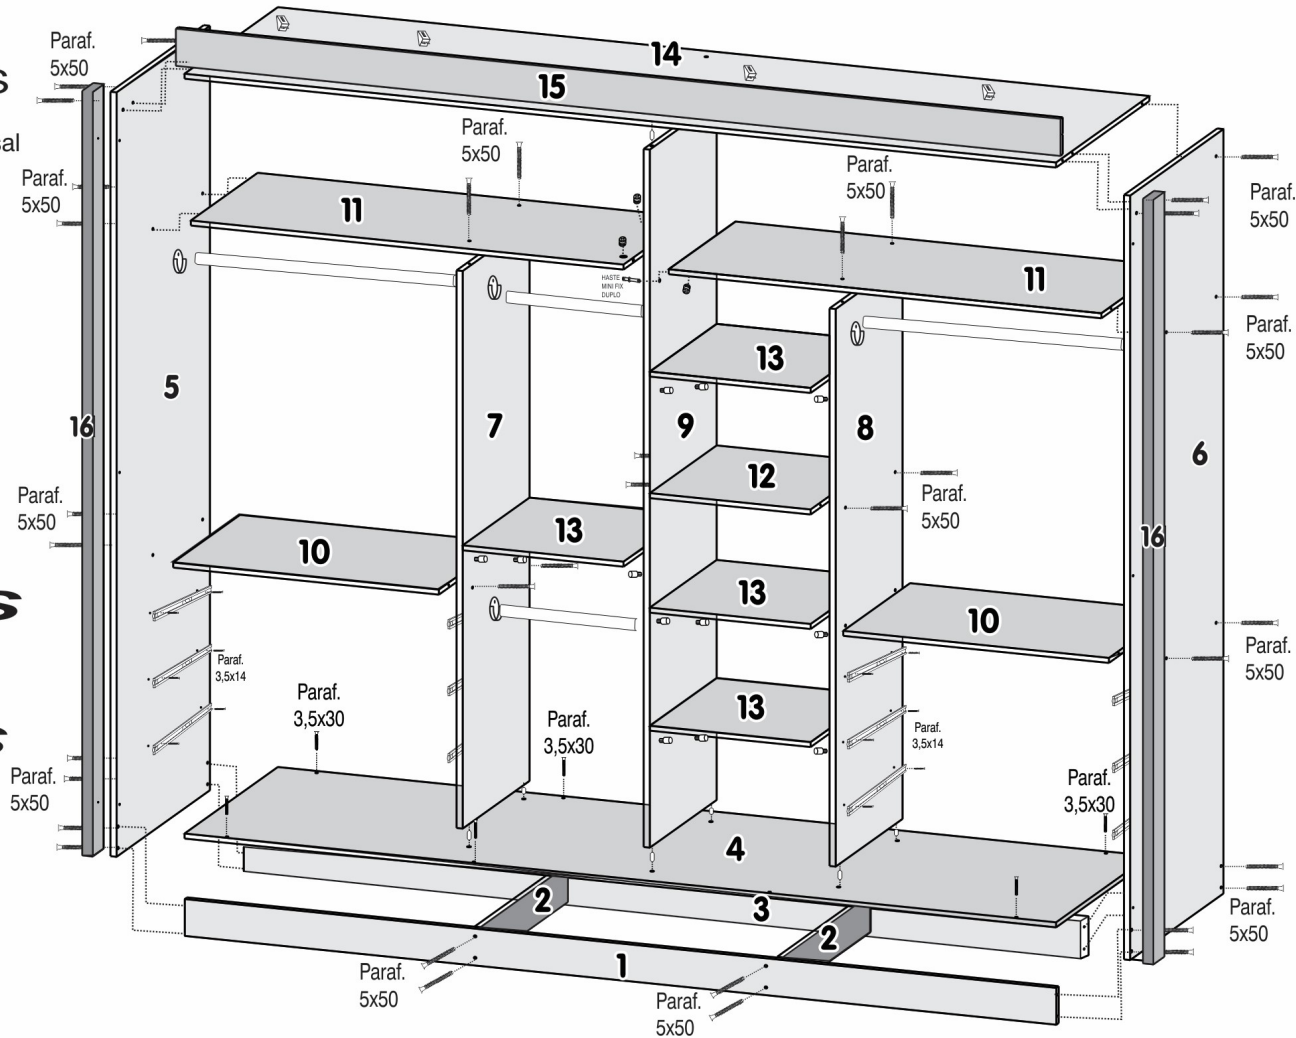

## ROUP. 2 PTS CANCUN TITANIUM LAS VEGAS

USAR PREGO 10x10

### COMPONENTES

- 01 - RODAPÉ FRONTAL
- 02 - TRAVESSA RODAPÉ
- 03 - RODAPÉ TRASEIRO
- 04 - BASE
- 05 - LATERAL ESQUERDA
- 06 - LATERAL DIREITA
- 07 - DIVISÃO ESQUERDA
- 08 - DIVISÃO DIREITA
- 09 - DIVISÃO
- 10 - PRATELEIRA
- 11 - PRATELEIRA FURO
- 12 - PRATELEIRA PQ
- 13 - PRATELEIRA COLMEIA
- 14 - TAMPO
- 15 - MOLDURA
- 16 - COLUNA LATERAL
- 17 - PAINEL PORTA
- 18 - COSTA 1
- 19 - COSTA 2
- 20 - COSTA 3
- 21 - FRENTE GAVETA
- 22 - LATERAL GAVETA
- 23 - TRASEIRO GAVETA
- 24 - FUNDO GAVETA
- 25 - TRILHO SUPERIOR ABS
- 26 - TRILHO INFERIOR ALUMINIO
- 27 - PUXADOR LARGO-BRONZE
- 28 - PUXADOR ESTREITO-BRONZE
- 29 - PUXADOR LARGO-PRATA
- 30 - PUXADOR ESTREITO-PRATA
- 31 - PUXADOR GAVETA
- 32 - PERFIL H PORTA-BRONZE
- 33 - PERFIL H PORTA-PRATA
- 34 - CABIDEIRO MAIOR
- 35 - CABIDEIRO MENOR
- 36 - CORREIÇA
- 37 - KIT ROLDANA