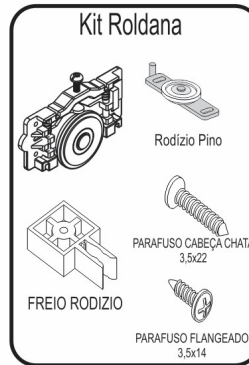

KIT FERRAGEM