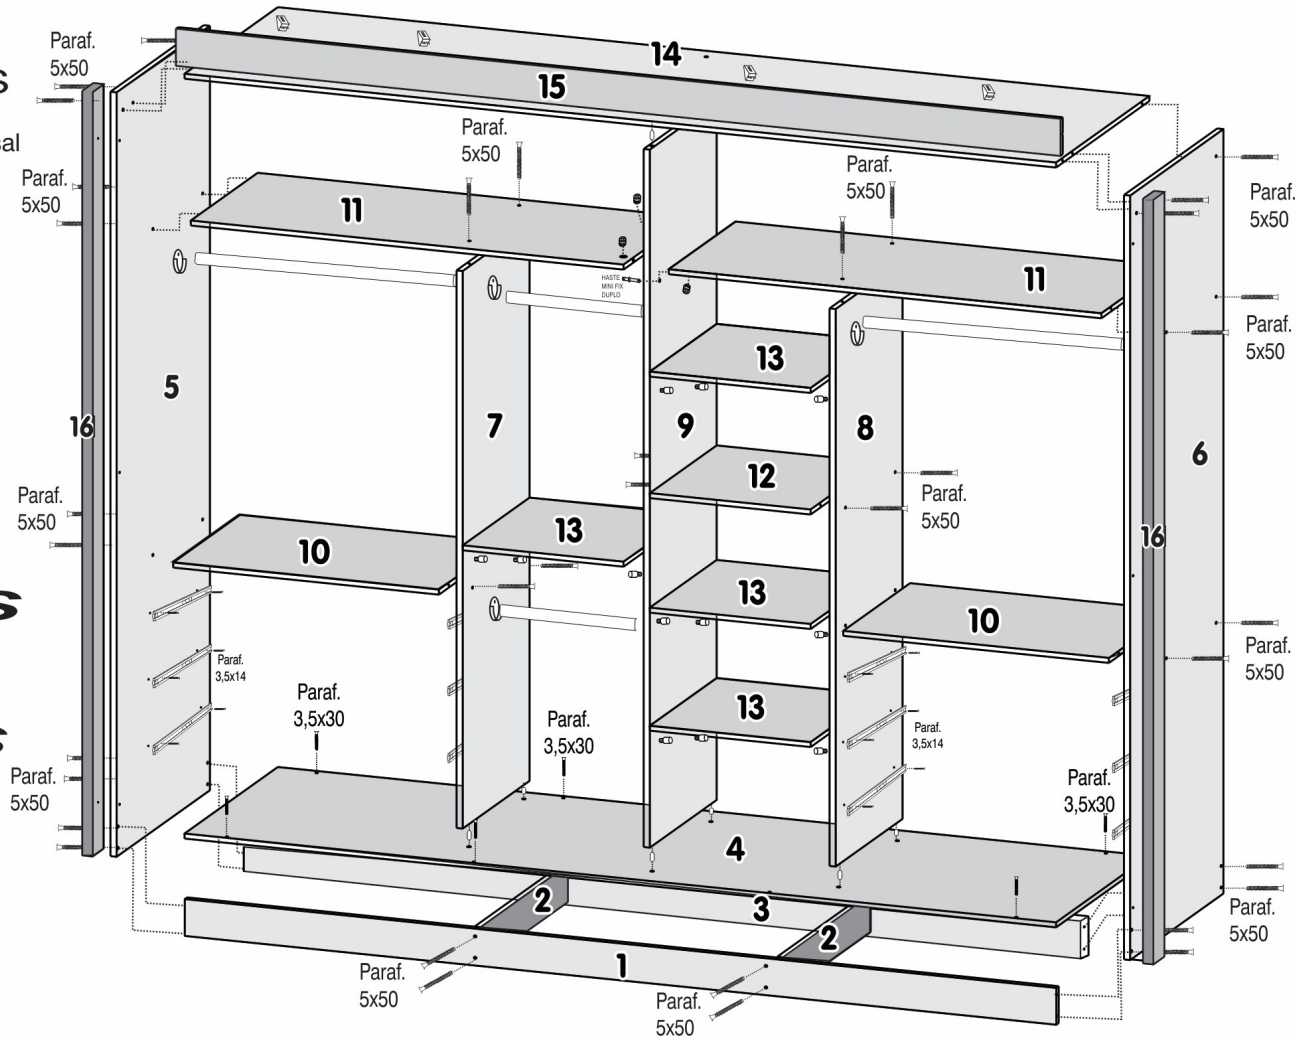

D DORO

MÓVEIS

www.dedoromoveis.com.br
Rua Mário Felipe dos Santos, 1411 - B. Vila Casal
Fone: (32) 3539-5150 - CEP 36501-270
Ubá - Minas Gerais

ROUP. 2 PTS CANCUN TITANIUM LAS VEGAS

USAR PREGO 10x10

COMPONENTES

- 01 - RODAPÉ FRONTAL
- 02 - TRAVESSA RODAPÉ
- 03 - RODAPÉ TRASEIRO
- 04 - BASE
- 05 - LATERAL ESQUERDA
- 06 - LATERAL DIREITA
- 07 - DIVISÃO ESQUERDA
- 08 - DIVISÃO DIREITA
- 09 - DIVISÃO
- 10 - PRATELEIRA
- 11 - PRATELEIRA FURO
- 12 - PRATELEIRA PQ
- 13 - PRATELEIRA COLMEIA
- 14 - TAMPO
- 15 - MOLDURA
- 16 - COLUNA LATERAL
- 17 - PAINEL PORTA
- 18 - COSTA 1
- 19 - COSTA 2
- 20 - COSTA 3
- 21 - FRENTE GAVETA
- 22 - LATERAL GAVETA
- 23 - TRASEIRO GAVETA
- 24 - FUNDO GAVETA
- 25 - TRILHO SUPERIOR ABS
- 26 - TRILHO INFERIOR ALUMINIO
- 27 - PUXADOR LARGO-BRONZE
- 28 - PUXADOR ESTREITO-BRONZE
- 29 - PUXADOR LARGO-PRATA
- 30 - PUXADOR ESTREITO-PRATA
- 31 - PUXADOR GAVETA
- 32 - PERFIL H PORTA-BRONZE
- 33 - PERFIL H PORTA-PRATA
- 34 - CABIDEIRO MAIOR
- 35 - CABIDEIRO MENOR
- 36 - CORREIÇA
- 37 - KIT ROLDANA

KIT FERRAGEM

PARAF. 5x50 - Montagem

TAMPA PARAF.

SAPATA

PINO SUPORTE PRATELEIRA

SUPORTE ANGULAR

PREGO 10x10

HASTE MINIFIX DUPLO

PARAF. 3,5x30

PARAF. 3,5x25 PUXADOR GAVETA

PARAF. 4x20 DISTANCIADOR DE PLASTICO

PARAF. 3,5x14 FLANGEADO SUPORTE ANGULA

PARAF. 3,5x14

CAVILHA 8x30

CANTONEIRA 4 FUROS

SUPORTE CABIDEIRO

TAMPA ADESIVO

TAMPA MINIFIX

CORREIÇA TELESCÓPICA

TAMBOR MINIFIX 15MM

PARTE INFERIOR DA PORTA

GAVETA