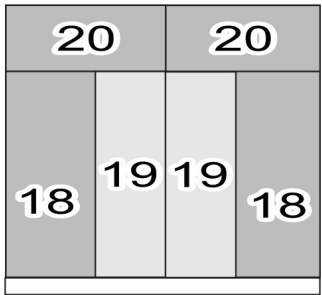

USAR PREGO 10x10