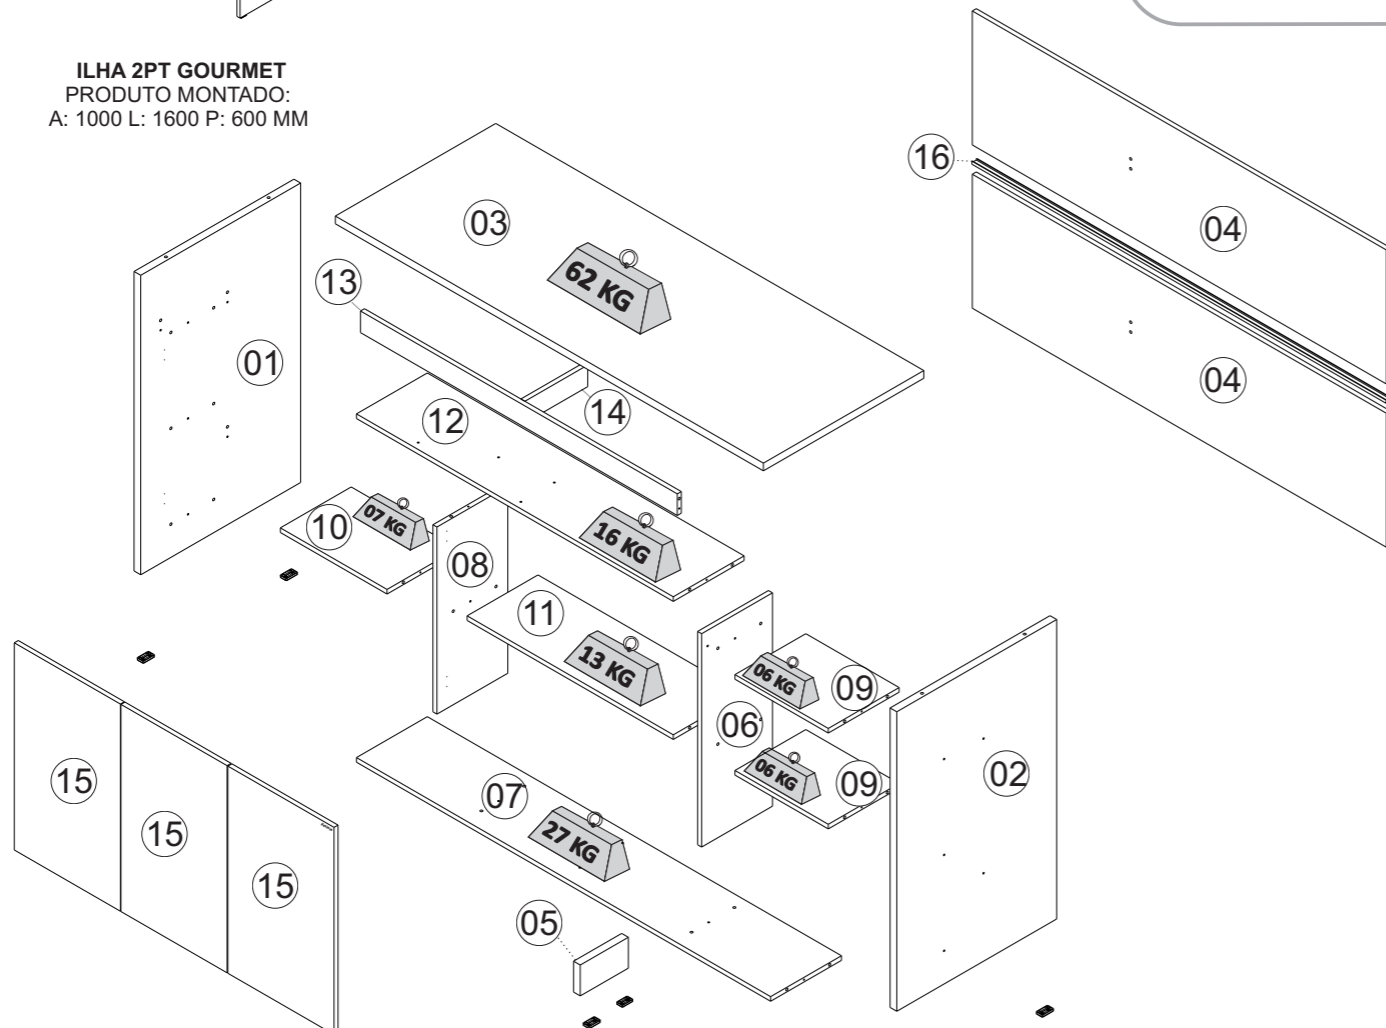

1000014027 - 25/03/2023
LINHA GOURMET

MANUAL DE MONT ILHA 3PT 160 GOURMET

ilha 3 portas 160

IDENTIFIQUE A COR DO SEU ARMÁRIO / IDENTIFY THE COLOR OF YOUR CABINET / IDENTIFICAR EL COLOR DE SU GABINETE									
Nº	DESCRIÇÃO DESCRIPTION DESCRIPCIÓN	C Ó D I G O / C O D E / C Ó D I G O		ACABAMENTO FINISH TERMINACIÓN	QUANTIDADE QUANTITY CANTIDAD		Dimensão (mm) Dimension/Dimension		
		OFF-WHITE	GRAFITE		COMP	LARG	ESP		
1	LAT ESQ ILHA 970X598X25 FRJ	3100024123	3100024123	MDP	1	PC	790	598	25
2	LAT DIR ILHA 970X598X25 FRJ	3100024122	3100024122	MDP	1	PC	970	598	25
3	TAMPO RT 1601X600X25 FRJ	3100024152	3100024152	MDP	1	PC	1601	600	25
4	COSTA ILHA 1549X434X15 FRJ	3100024150	3100024150	MDP	2	PC	1549	434	15
5	SUPORTE BASE ILHA 250X100X25 FRJ	3100024095	3100024095	MDP	1	PC	250	100	25
6	LAT INT ILHA 691X265X15	3100024102	3100024111	MDP	1	PC	691	265	15
7	BASE ILHA 1549X265X15 FRJ	3100024154	3100024154	MDP	1	PC	1549	265	15
8	DIVISAO ILHA 606X265X15 FRJ	3100024153	3100024153	MDP	1	PC	606	265	15
9	PRAT ILHA 349X265X15 FRJ	3100024096	3100024096	MDP	2	PC	349	265	15
10	PRAT ILHA 399X265X15 FRJ	3100024146	3100024146	MDP	1	PC	399	265	15
11	PRAT 771X265X15 FRJ	3100024147	3100024147	MDP	1	PC	771	265	15
12	TAMPO ILHA 1185X265X15	3100024151	3100024158	MDP	1	PC	1185	265	15
13	REGUA ILHA 1185X70	3100024148	3100024157	MDP	1	PC	1185	70	15
14	REGUA ILHA 235X69	3100024097	3100024108	MDP	1	PC	235	69	15
15	PORTA 671X397 S/PUX	3100024381	3100024379	MDP	3	PC	671	397	15
16	PERFIL I JUNCAO 1549 X 18 X 10 MM FREJO	1000014024	1000014024	PVC	1	PC	1549	18	10

ILHA 2PT GOURMET
PRODUTO MONTADO:
A: 1000 L: 1600 P: 600 MM

FRENTE

VERSO

KG Peso máximo distribuído suportado
Maximum weight supported distributed
Peso máximo admitido distribuído

F7 - 1000011893 - FRJ- 12 MM

ADESIVO TAPA FURO
COVER STICKER
ADHESIVO TAPA TORNILLO 18

F8 - 1000013484 - GFI - 12 MM

ADESIVO TAPA FURO
COVER STICKER
ADHESIVO TAPA TORNILLO 02

F9 - 1000001257 - 8 MM

BATENTE P/ PORTA - SILICONE
SILICON STOPPER
TOPE PARA PUERTA - SILICÓN 06