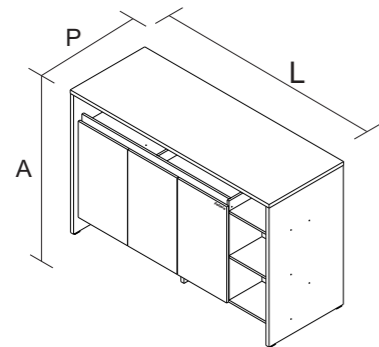

1000014027 - 25/03/2023
LINHA GOURMET

MANUAL DE MONT ILHA 3PT 160 GOURMET

ilha 3 portas 160

IDENTIFIQUE A COR DO SEU ARMÁRIO / IDENTIFY THE COLOR OF YOUR CABINET / IDENTIFICAR EL COLOR DE SU GABINETE									
Nº	DESCRIÇÃO DESCRIPTION DESCRIPCIÓN	C Ó D I G O / C O D E / C Ó D I G O		ACABAMENTO FINISH TERMINACIÓN	QUANTIDADE QUANTITY CANTIDAD		Dimensão (mm) Dimension/Dimension		
		OFF-WHITE	GRAFITE		COMP	LARG	ESP		
1	LAT ESQ ILHA 970X598X25 FRJ	3100024123	3100024123	MDP	1	PC	790	598	25
2	LAT DIR ILHA 970X598X25 FRJ	3100024122	3100024122	MDP	1	PC	970	598	25
3	TAMPO RT 1601X600X25 FRJ	3100024152	3100024152	MDP	1	PC	1601	600	25
4	COSTA ILHA 1549X434X15 FRJ	3100024150	3100024150	MDP	2	PC	1549	434	15
5	SUPORTE BASE ILHA 250X100X25 FRJ	3100024095	3100024095	MDP	1	PC	250	100	25
6	LAT INT ILHA 691X265X15	3100024102	3100024111	MDP	1	PC	691	265	15
7	BASE ILHA 1549X265X15 FRJ	3100024154	3100024154	MDP	1	PC	1549	265	15
8	DIVISAO ILHA 606X265X15 FRJ	3100024153	3100024153	MDP	1	PC	606	265	15
9	PRAT ILHA 349X265X15 FRJ	3100024096	3100024096	MDP	2	PC	349	265	15
10	PRAT ILHA 399X265X15 FRJ	3100024146	3100024146	MDP	1	PC	399	265	15
11	PRAT 771X265X15 FRJ	3100024147	3100024147	MDP	1	PC	771	265	15
12	TAMPO ILHA 1185X265X15	3100024151	3100024158	MDP	1	PC	1185	265	15
13	REGUA ILHA 1185X70	3100024148	3100024157	MDP	1	PC	1185	70	15
14	REGUA ILHA 235X69	3100024097	3100024108	MDP	1	PC	235	69	15
15	PORTA 671X397 S/PUX	3100024381	3100024379	MDP	3	PC	671	397	15
16	PERFIL I JUNCAO 1549 X 18 X 10 MM FREJO	1000014024	1000014024	PVC	1	PC	1549	18	10

ILHA 2PT GOURMET
PRODUTO MONTADO:
A: 1000 L: 1600 P: 600 MM

FRENTE

VERSO

KG Peso máximo distribuído suportado
Maximum weight supported distributed
Peso máximo admitido distribuído

F7 - 1000011893 - FRJ- 12 MM