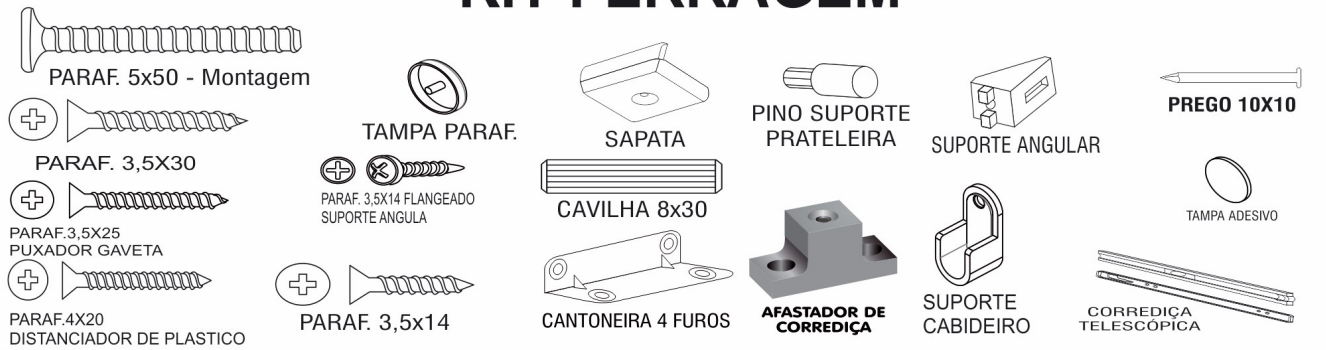

KIT FERRAGEM