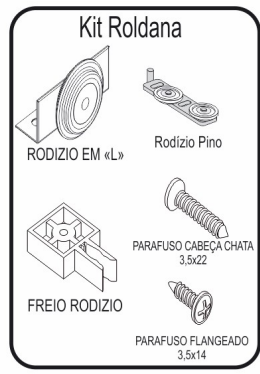

KIT FERRAGEM